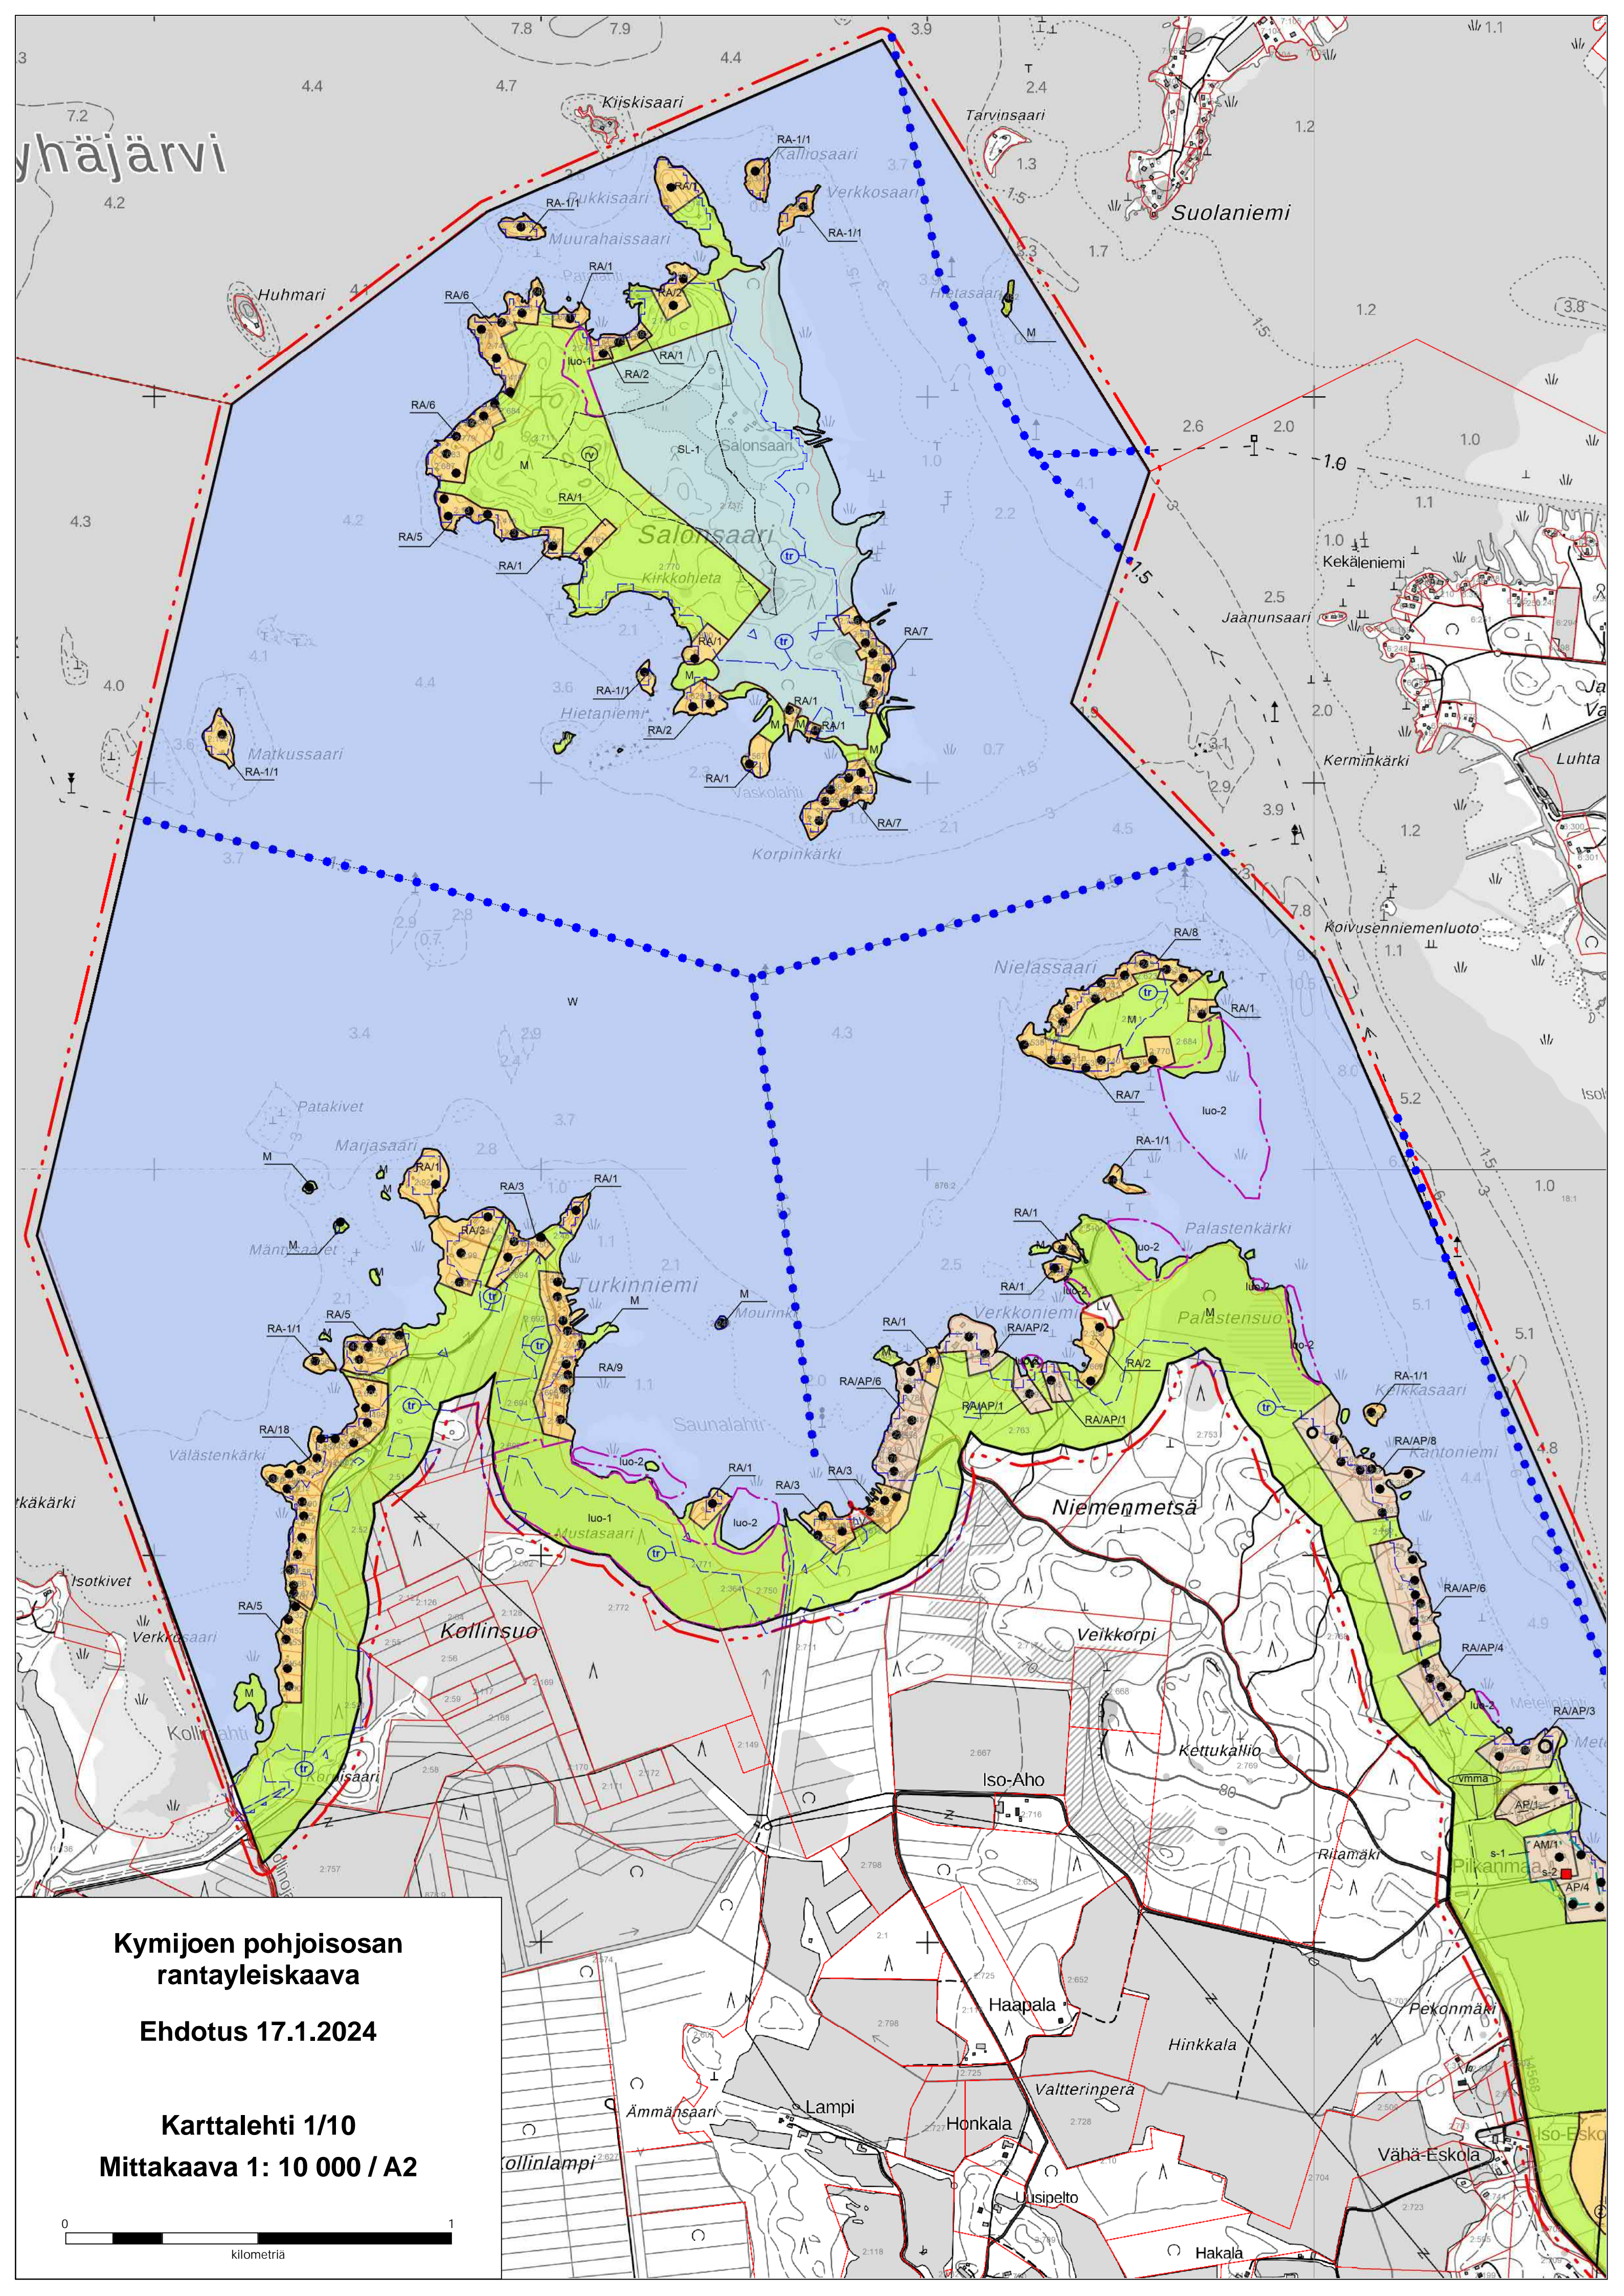

**Kymijoen rantaosayleiskaava
pohjoisosa**

Karttalehtijako

**Kymijoen pohjoisosan
rantayleiskaava**

Ehdotus 17.1.2024

Karttalehti 1/10

Mittakaava 1: 10 000 / A2

kilometriä

**Kymijoen pohjoisosan
rantayleiskaava**

Ehdotus 17.1.2024

Karttalehti 2/10

Mittakaava 1: 10 000 / A2

Kymijoen pohjoisosan
rantayleiskaava

Ehdotus 17.1.2024

Karttalehti 3/10

Mittakaava 1: 10 000 / A2

**Kymijoen pohjoisosan
rantayleiskaava**

Ehdotus 17.1.2024

Karttalehti 4/10

Mittakaava 1: 10 000 / A2

kilometriä

**Kymijoen pohjoisosan
rantayleiskaava**

Ehdotus 17.1.2024

Karttalehti 5/10

Mittakaava 1: 10 000 / A2

**Kymijoen pohjoisosan
rantayleiskaava**

Ehdotus 17.1.2024

Karttalehti 10/10

Mittakaava 1: 10 000 / A4

0 0,5

kilometriä