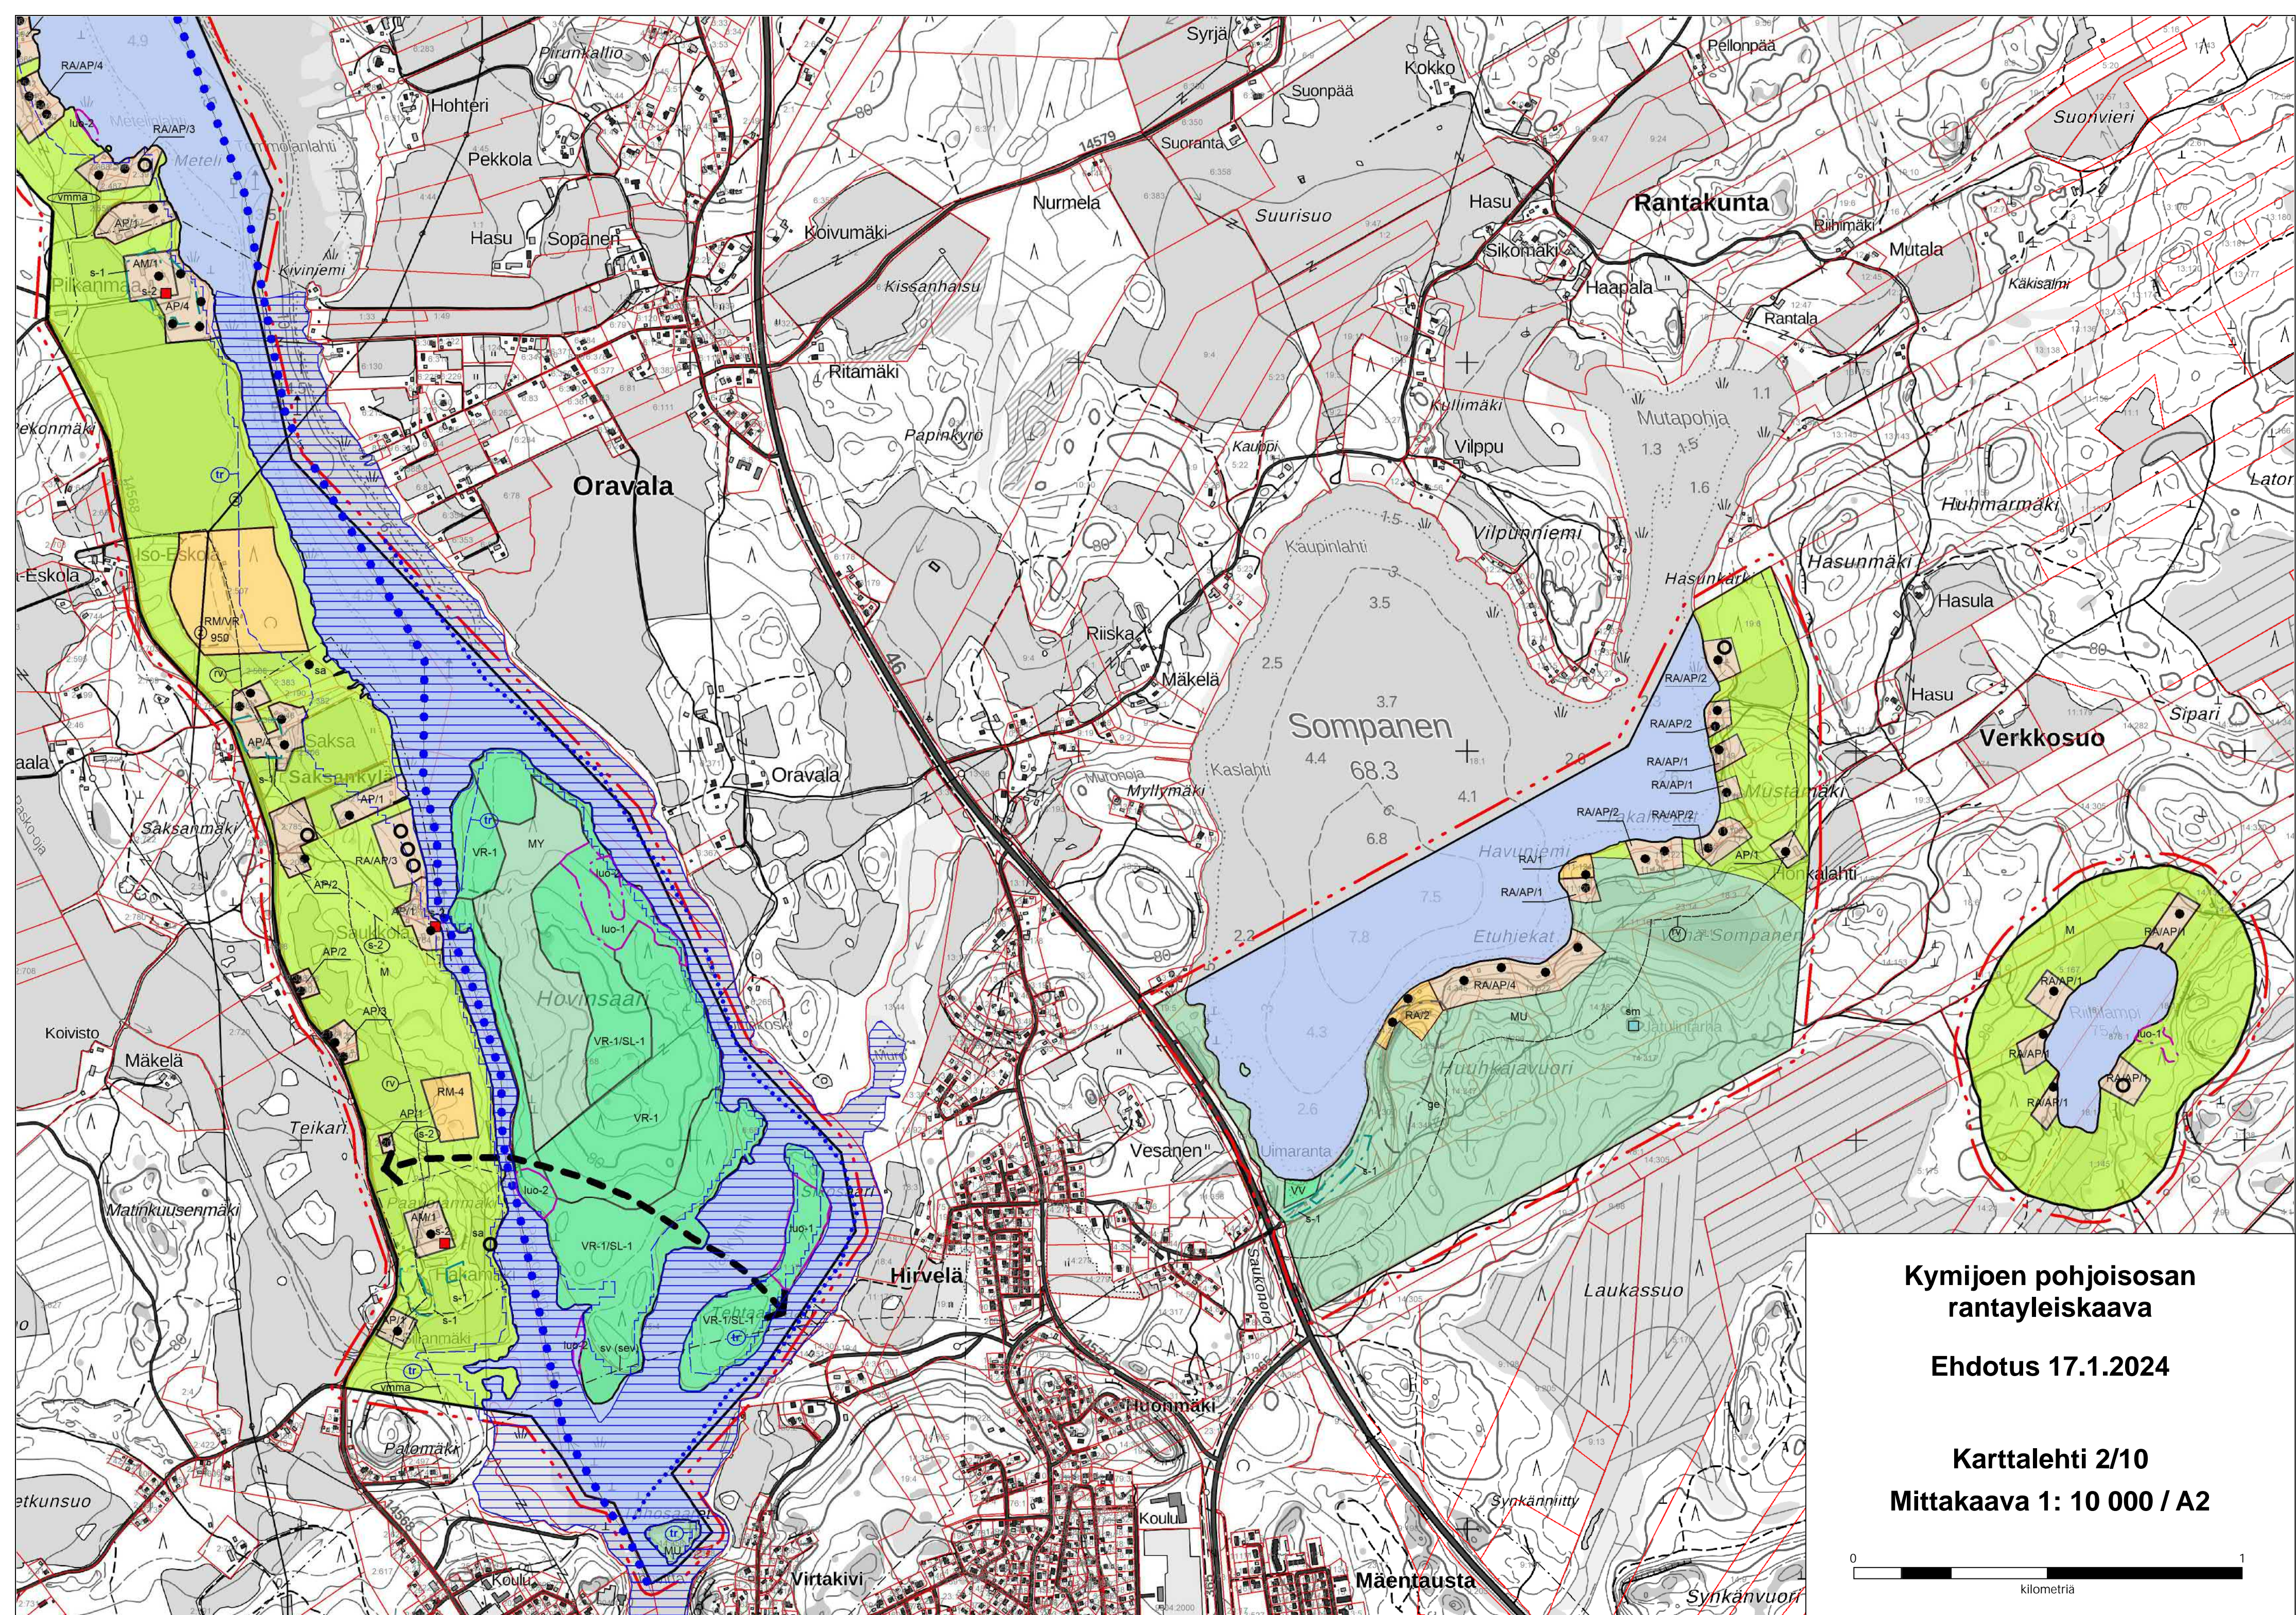

**Kymijoen rantaosayleiskaava
pohjoisosa**

Karttalehtijako

**Kymijoen pohjoisosan
rantayleiskaava**

Ehdotus 17.1.2024

Karttalehti 1/10

Mittakaava 1: 10 000 / A2

kilometriä

**Kymijoen pohjoisosan
rantayleiskaava**

Ehdotus 17.1.2024

Karttalehti 2/10

Mittakaava 1: 10 000 / A2

Kymijoen pohjoisosan
rantayleiskaava

Ehdotus 17.1.2024

Karttalehti 3/10

Mittakaava 1: 10 000 / A2

**Kymijoen pohjoisosan
rantayleiskaava**

Ehdotus 17.1.2024

Karttalehti 4/10

Mittakaava 1: 10 000 / A2

kilometriä

**Kymijoen pohjoisosan
rantayleiskaava**

Ehdotus 17.1.2024

Karttalehti 5/10

Mittakaava 1: 10 000 / A2