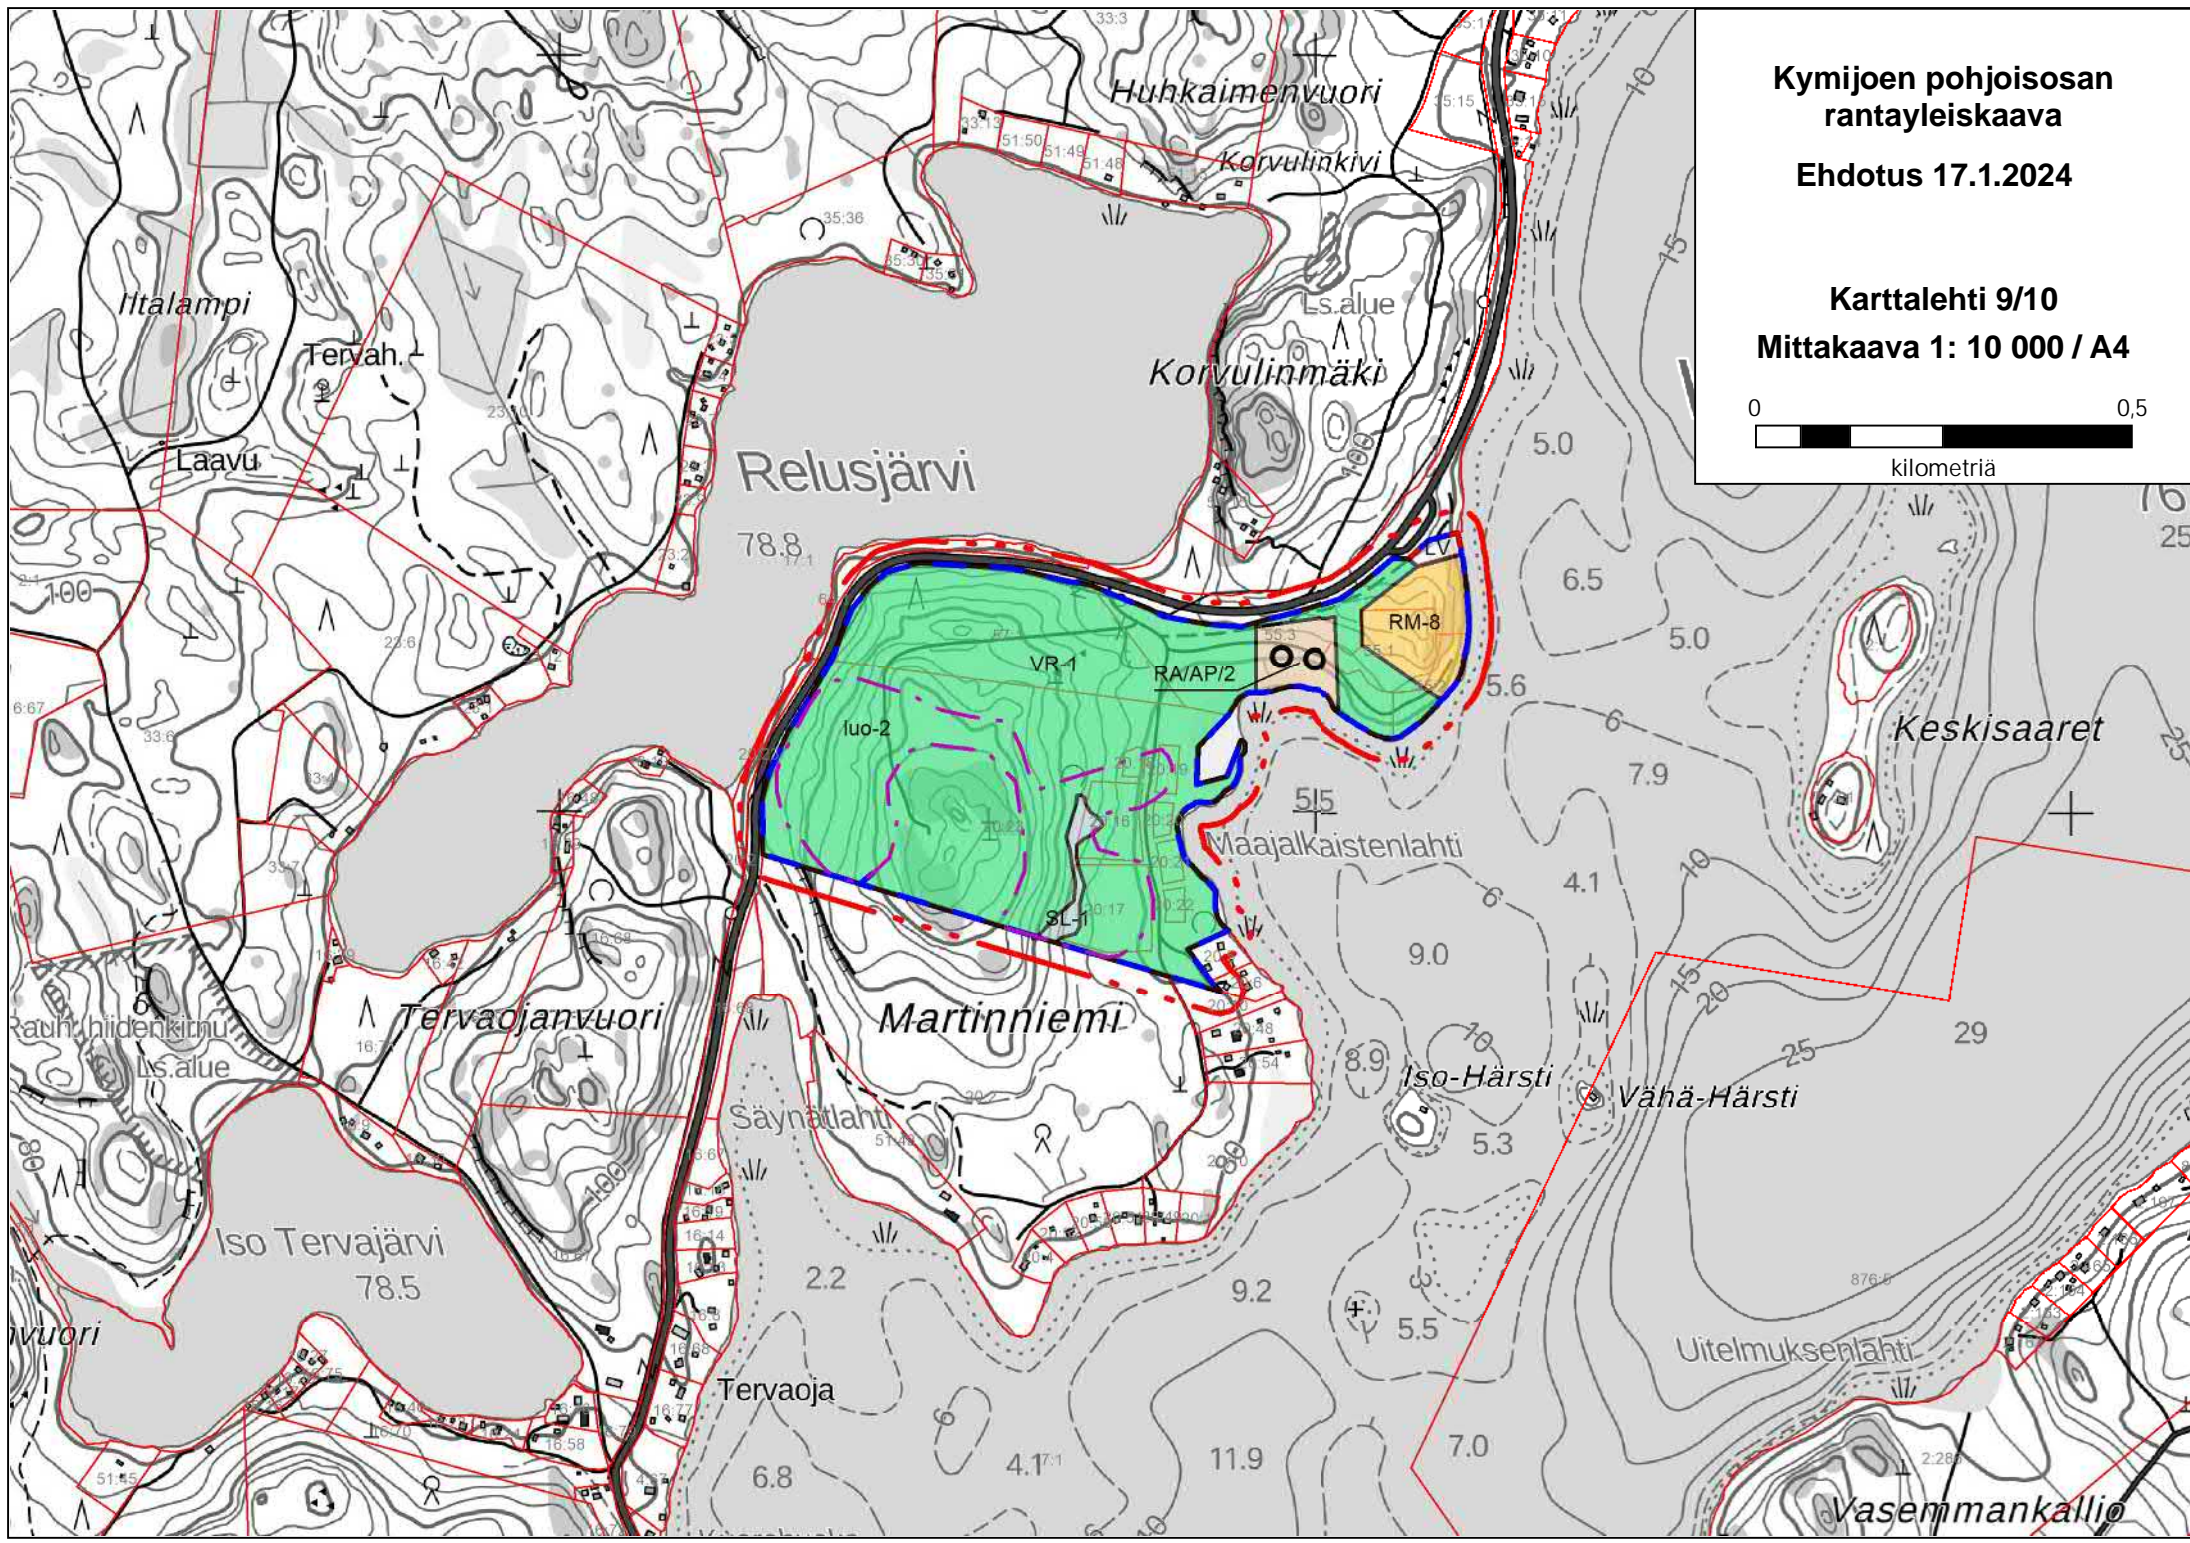

**Kymijoen pohjoisosan
rantayleiskaava**

Ehdotus 17.1.2024

Karttalehti 10/10

Mittakaava 1: 10 000 / A4

0 0,5

kilometriä