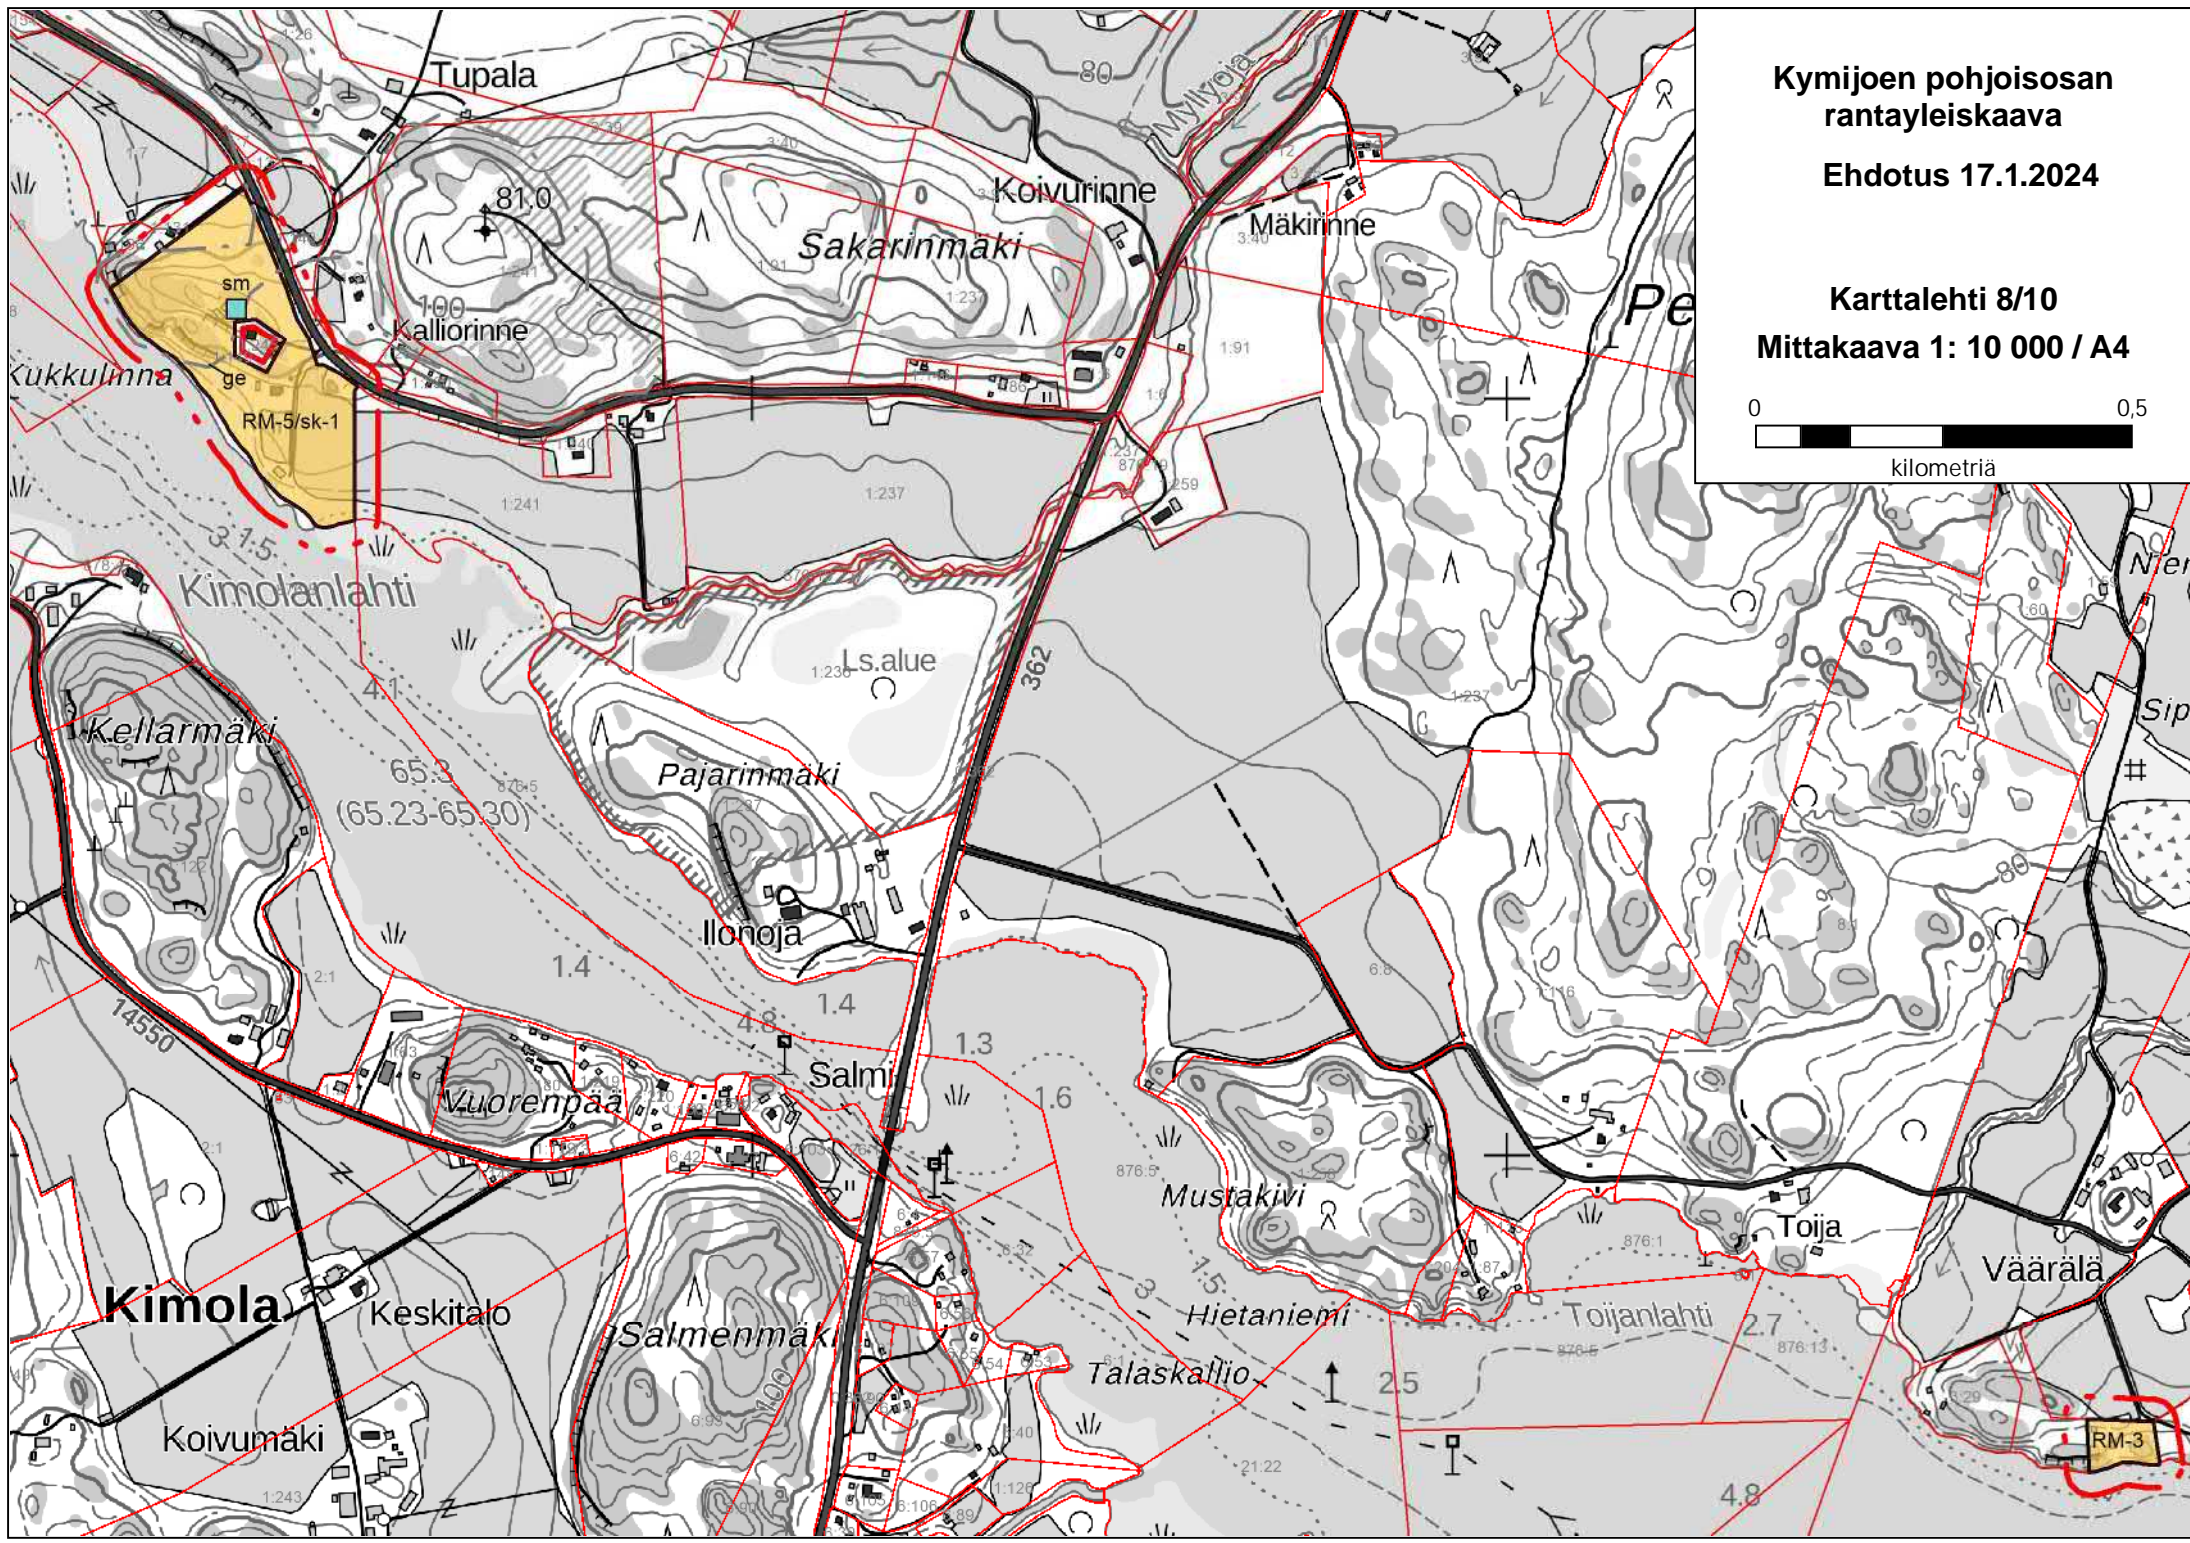

Kymijoen pohjoisosan
rantayleiskaava

Ehdotus 17.1.2024

Karttalehti 8/10

Mittakaava 1: 10 000 / A4