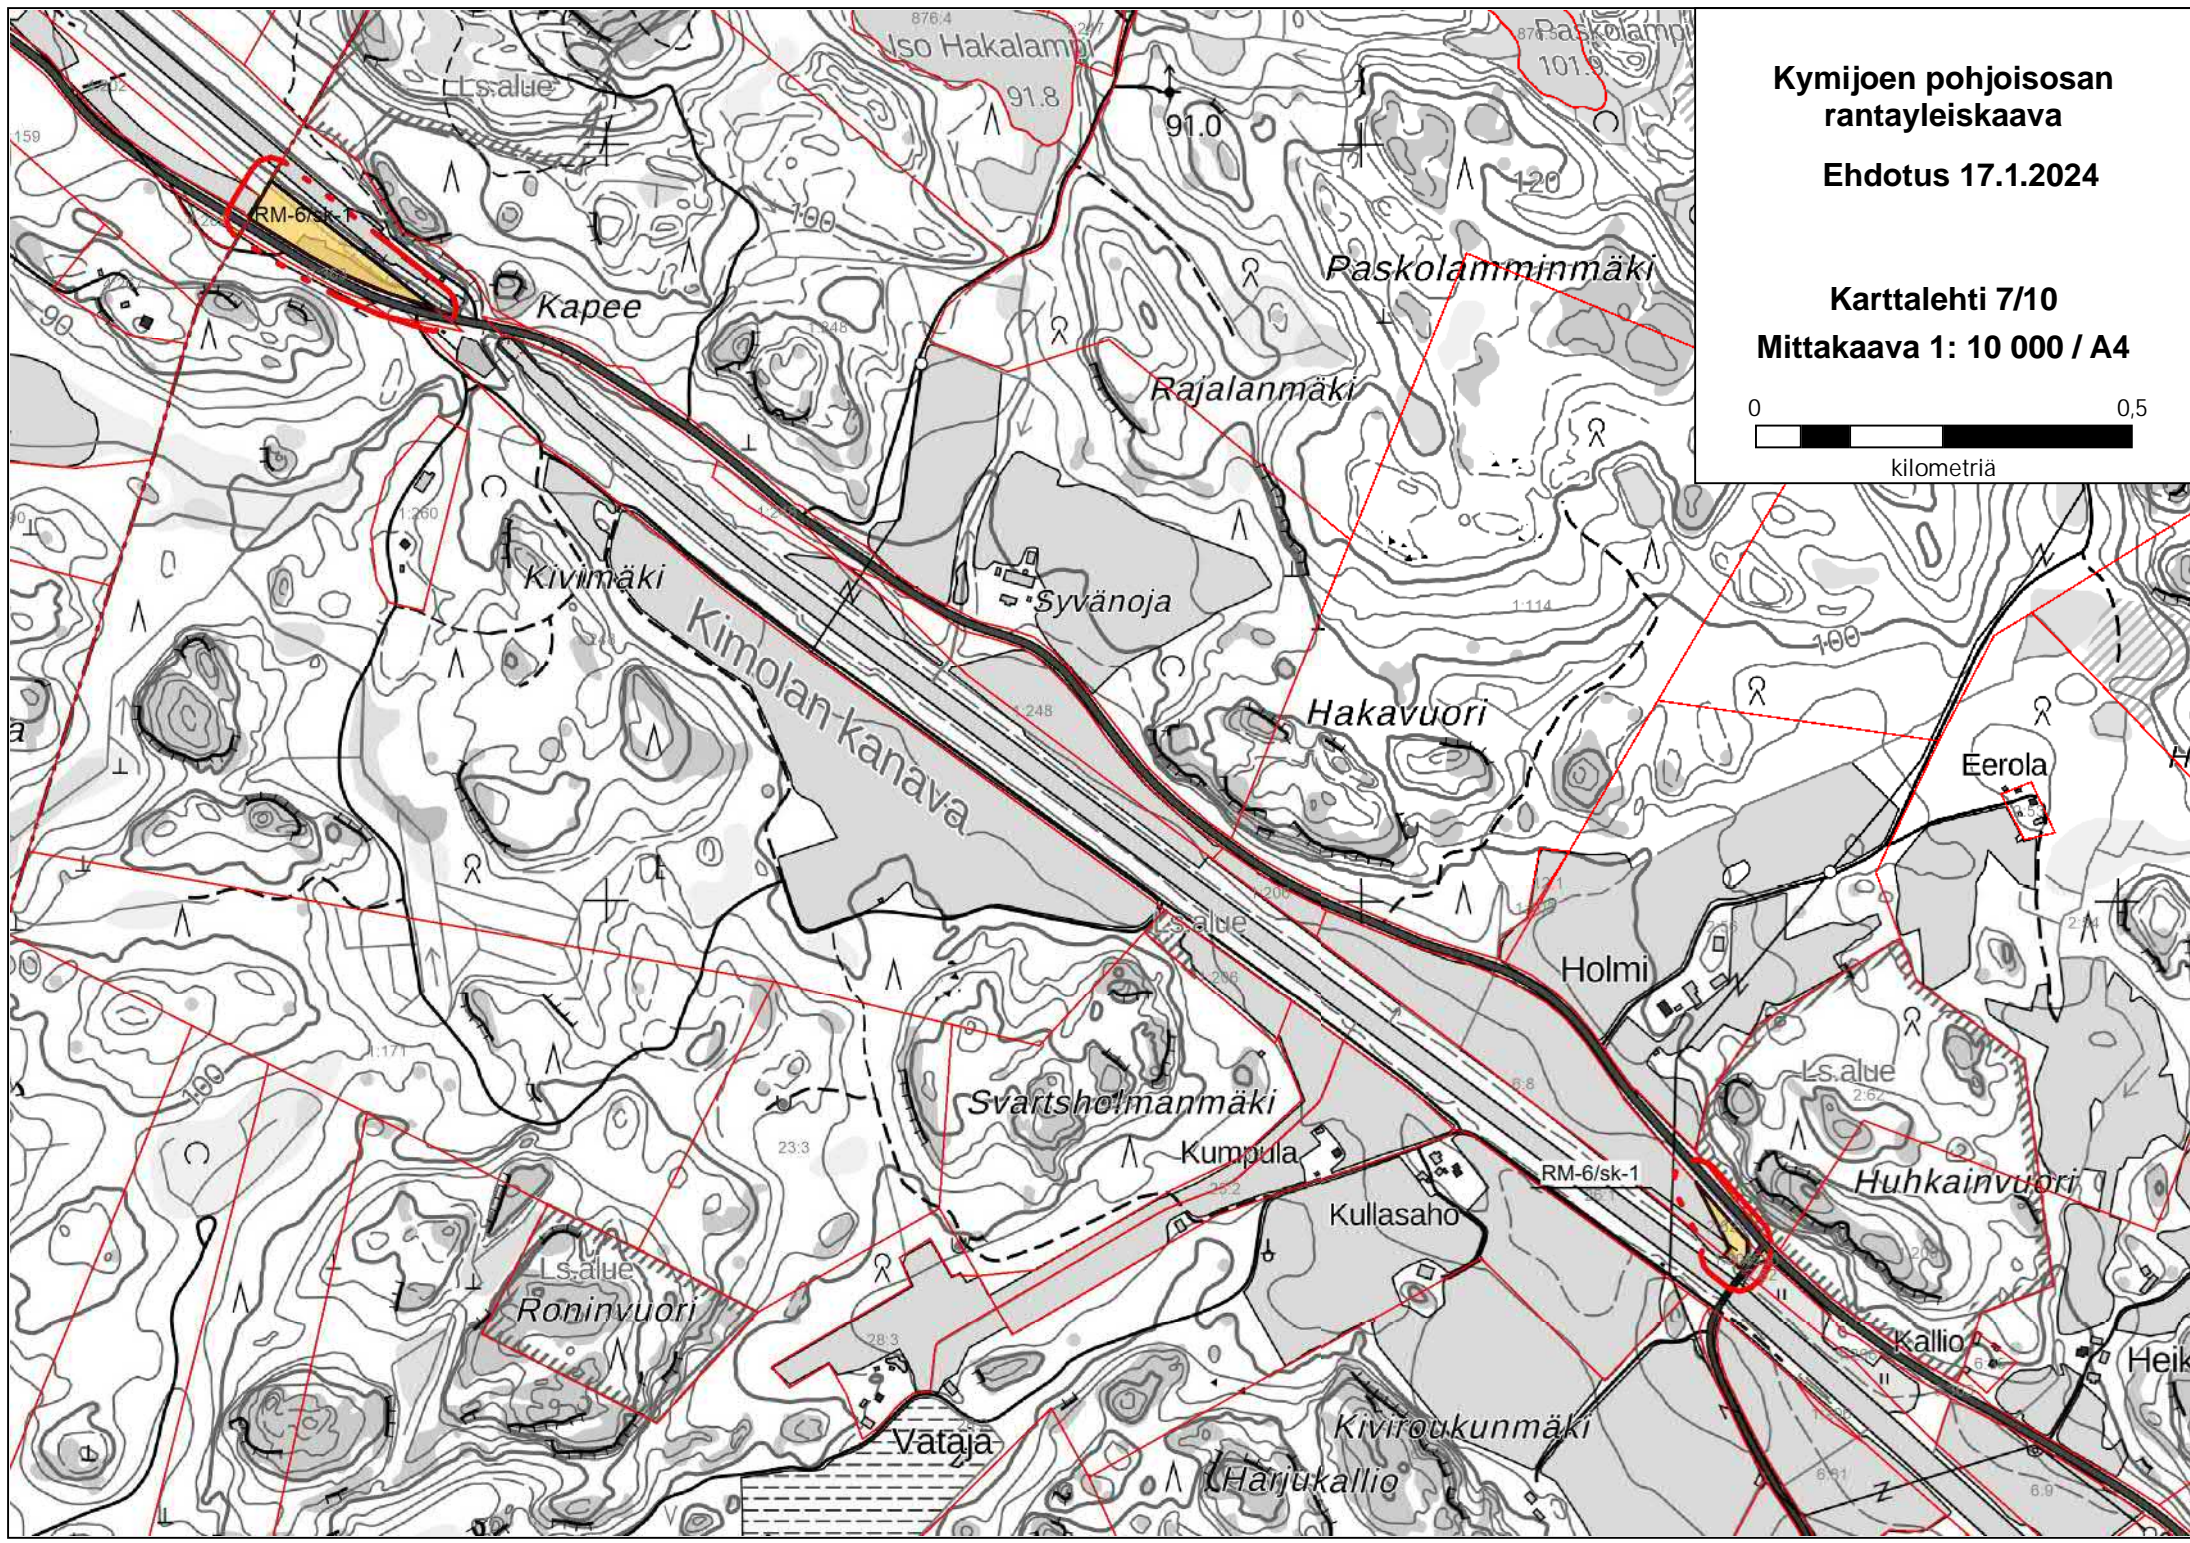

**Kymijoen pohjoisosan
rantayleiskaava**

Ehdotus 17.1.2024

Karttalehti 6/10

Mittakaava 1: 10 000 / A4

Kymijoen pohjoisosan rantayleiskaava

Ehdotus 17.1.2024

Karttalehti 7/10

Mittakaava 1: 10 000 / A4