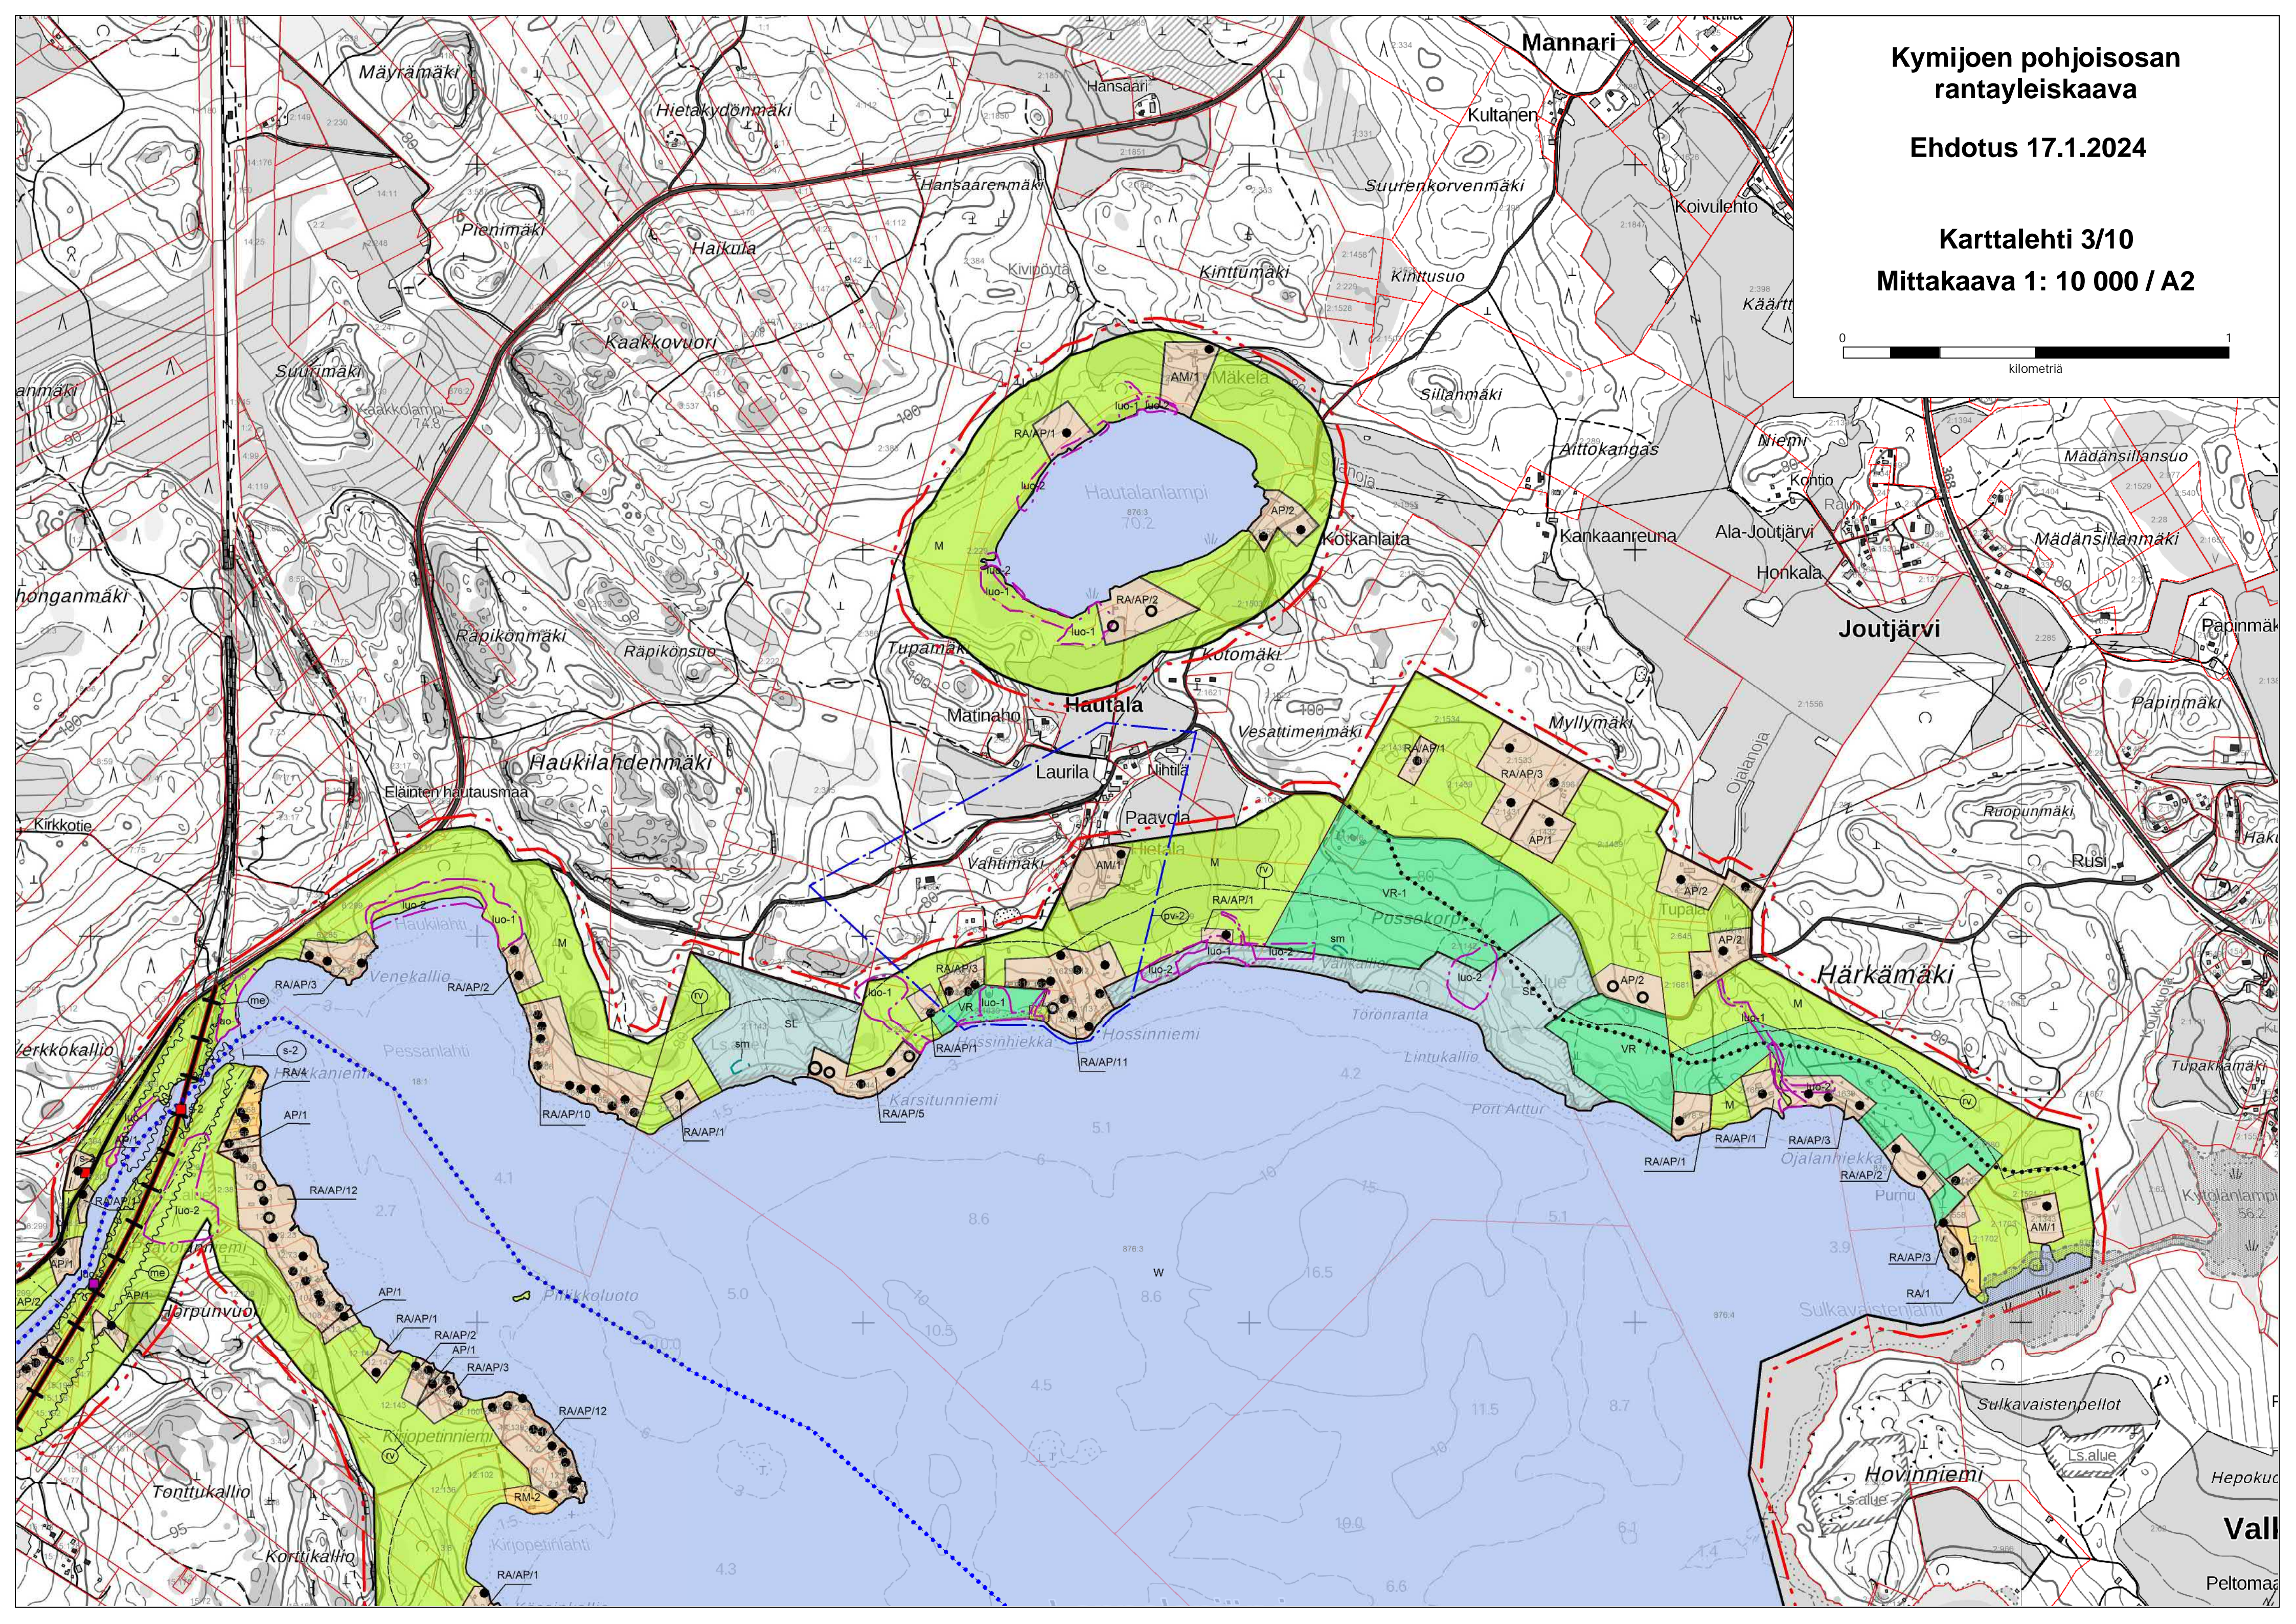

**Kymijoen rantaosayleiskaava
pohjoisosa**

Karttalehtijako

**Kymijoen pohjoisosan
rantayleiskaava**

Ehdotus 17.1.2024

Karttalehti 1/10

Mittakaava 1: 10 000 / A2

kilometriä

**Kymijoen pohjoisosan
rantayleiskaava**

Ehdotus 17.1.2024

Karttalehti 2/10

Mittakaava 1: 10 000 / A2

Kymijoen pohjoisosan
rantayleiskaava

Ehdotus 17.1.2024

Karttalehti 3/10

Mittakaava 1: 10 000 / A2

**Kymijoen pohjoisosan
rantayleiskaava**

Ehdotus 17.1.2024

Karttalehti 4/10

Mittakaava 1: 10 000 / A2

kilometriä

**Kymijoen pohjoisosan
rantayleiskaava**

Ehdotus 17.1.2024

Karttalehti 5/10

Mittakaava 1: 10 000 / A2