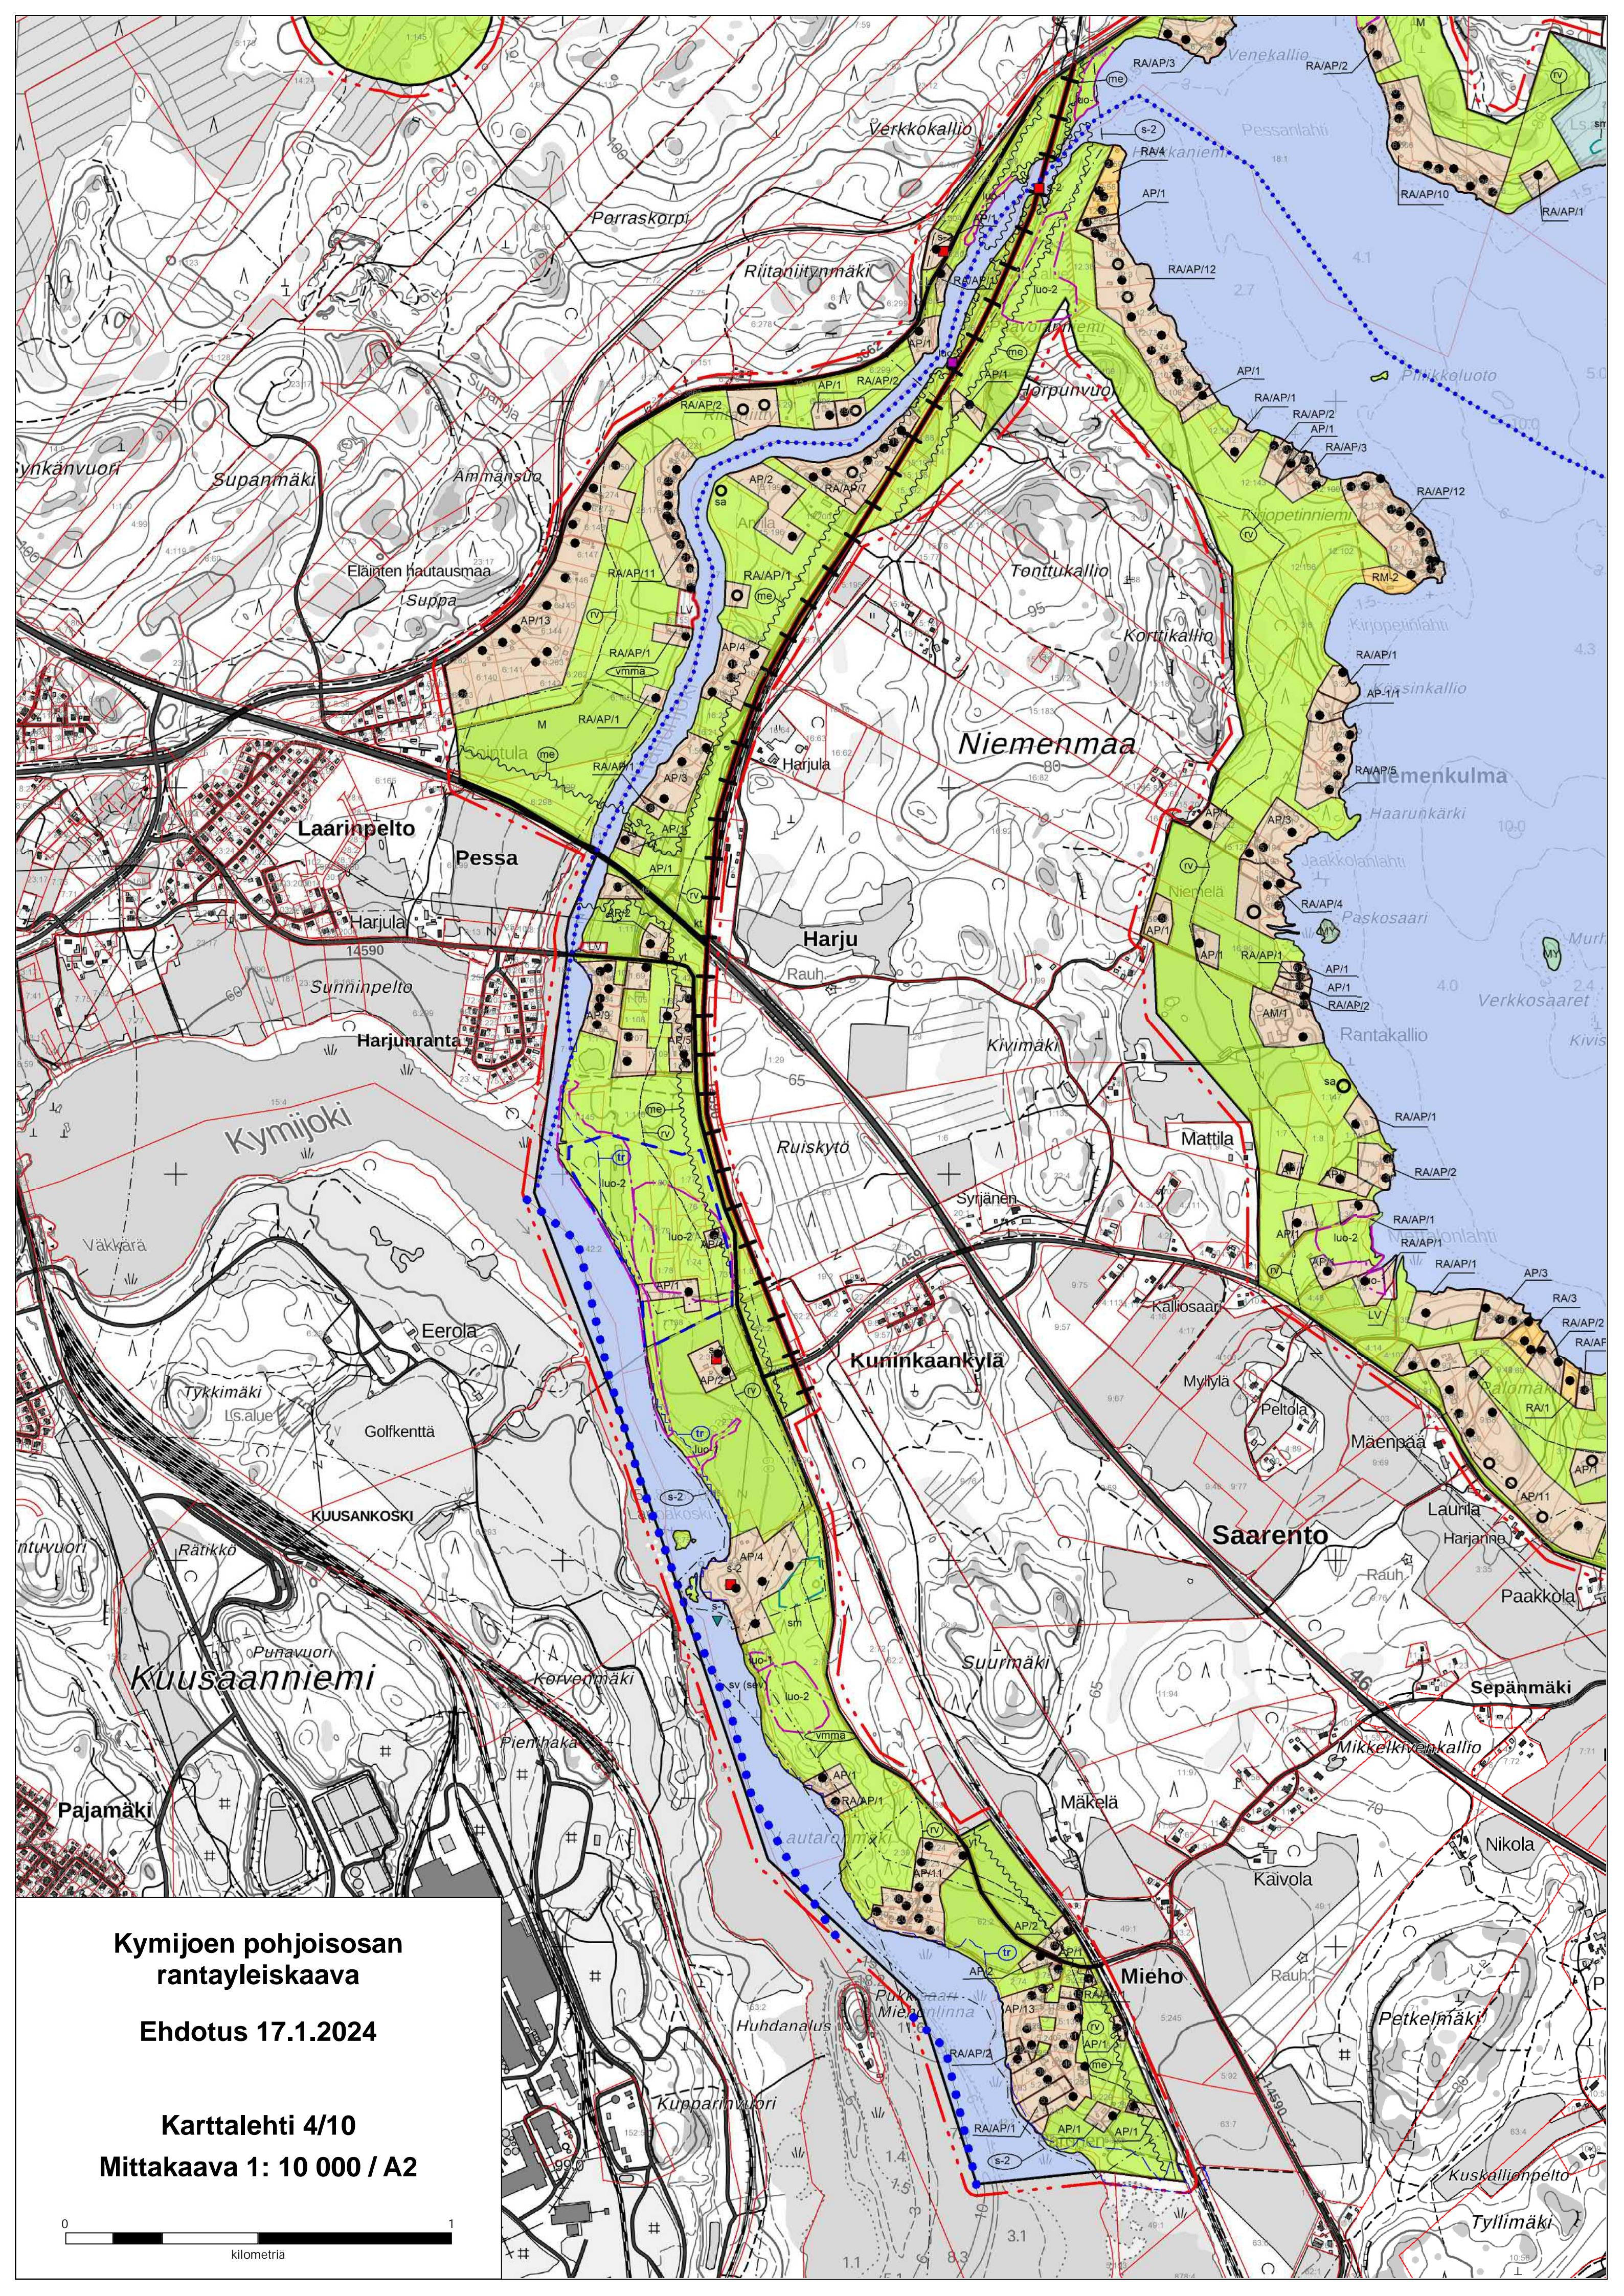

**Kymijoen rantaosayleiskaava
pohjoisosa**

Karttalehtijako

**Kymijoen pohjoisosan
rantayleiskaava**

Ehdotus 17.1.2024

Karttalehti 1/10

Mittakaava 1: 10 000 / A2

kilometriä

**Kymijoen pohjoisosan
rantayleiskaava**

Ehdotus 17.1.2024

Karttalehti 2/10

Mittakaava 1: 10 000 / A2

Kymijoen pohjoisosan
rantayleiskaava

Ehdotus 17.1.2024

Karttalehti 3/10

Mittakaava 1: 10 000 / A2

**Kymijoen pohjoisosan
rantayleiskaava**

Ehdotus 17.1.2024

Karttalehti 4/10

Mittakaava 1: 10 000 / A2

kilometriä

**Kymijoen pohjoisosan
rantayleiskaava**

Ehdotus 17.1.2024

Karttalehti 5/10

Mittakaava 1: 10 000 / A2