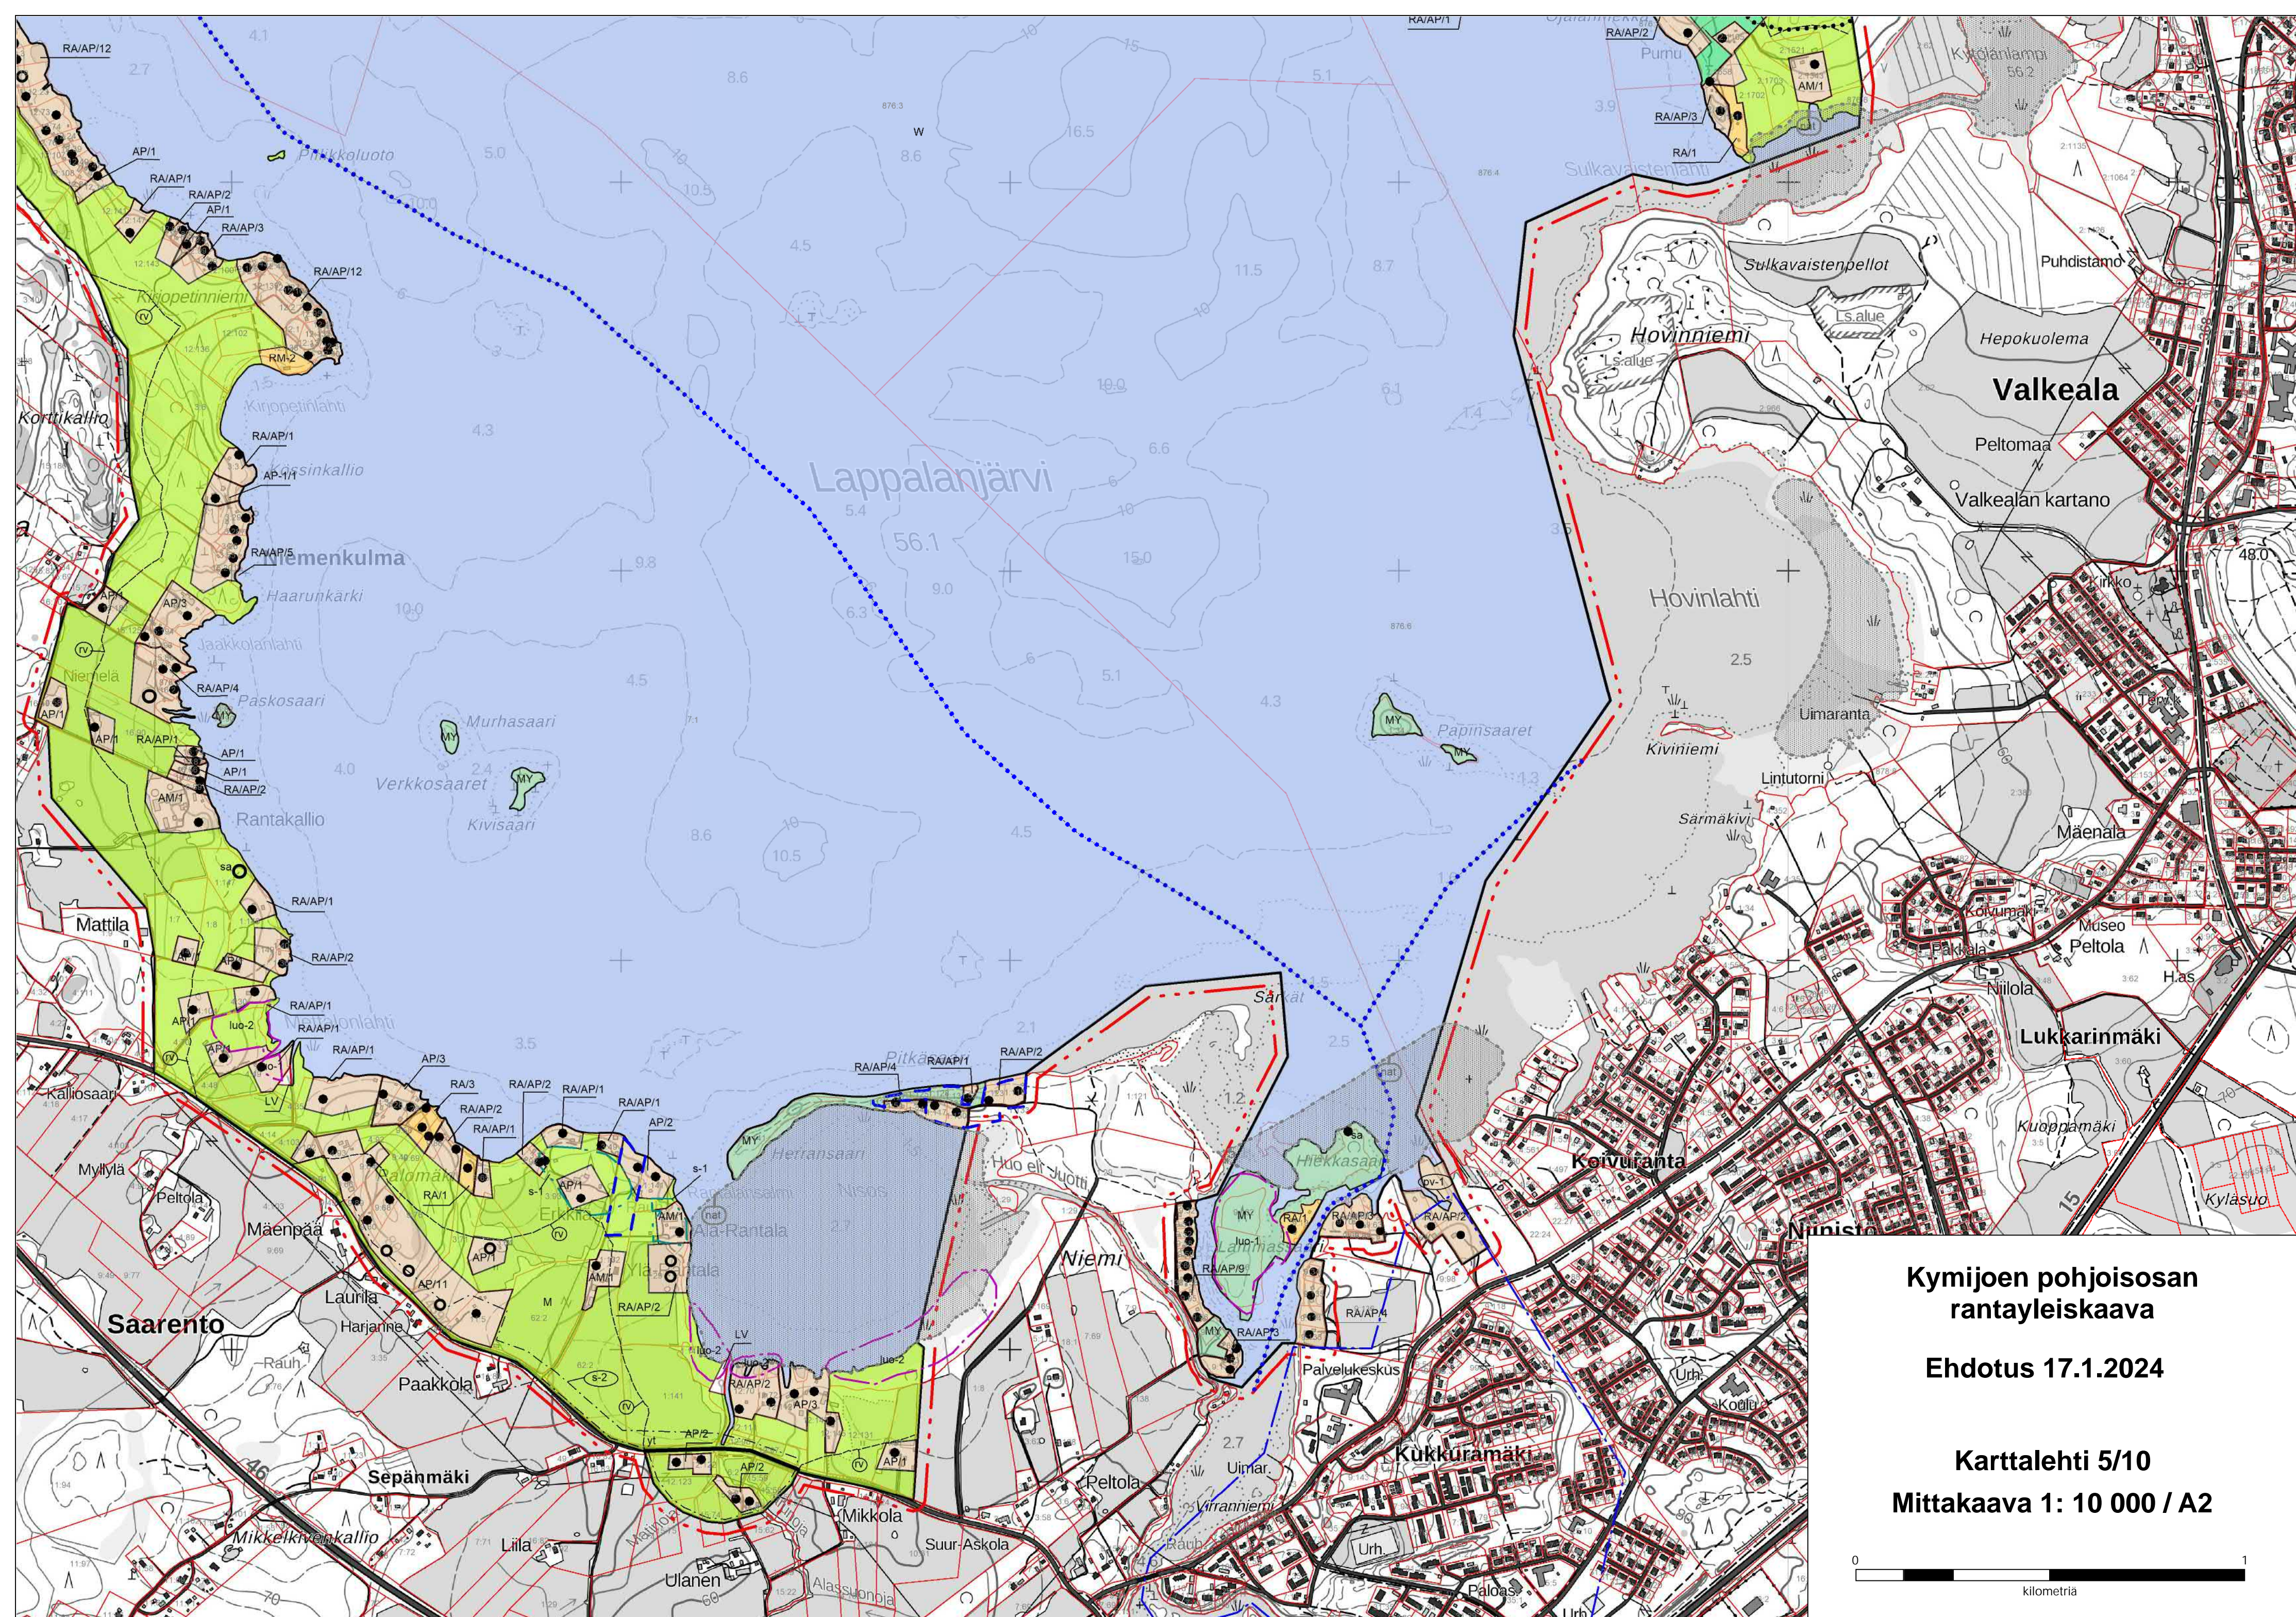

**Kymijoen rantaosayleiskaava
pohjoisosa**

Karttalehtijako

**Kymijoen pohjoisosan
rantayleiskaava**

Ehdotus 17.1.2024

Karttalehti 1/10

Mittakaava 1: 10 000 / A2

kilometriä

**Kymijoen pohjoisosan
rantayleiskaava**

Ehdotus 17.1.2024

Karttalehti 2/10

Mittakaava 1: 10 000 / A2

Kymijoen pohjoisosan
rantayleiskaava

Ehdotus 17.1.2024

Karttalehti 3/10

Mittakaava 1: 10 000 / A2

**Kymijoen pohjoisosan
rantayleiskaava**

Ehdotus 17.1.2024

Karttalehti 4/10

Mittakaava 1: 10 000 / A2

kilometriä

**Kymijoen pohjoisosan
rantayleiskaava**

Ehdotus 17.1.2024

Karttalehti 5/10

Mittakaava 1: 10 000 / A2

**Kymijoen pohjoisosan
rantayleiskaava**

Ehdotus 17.1.2024

Karttalehti 10/10

Mittakaava 1: 10 000 / A4

0 0,5

kilometriä