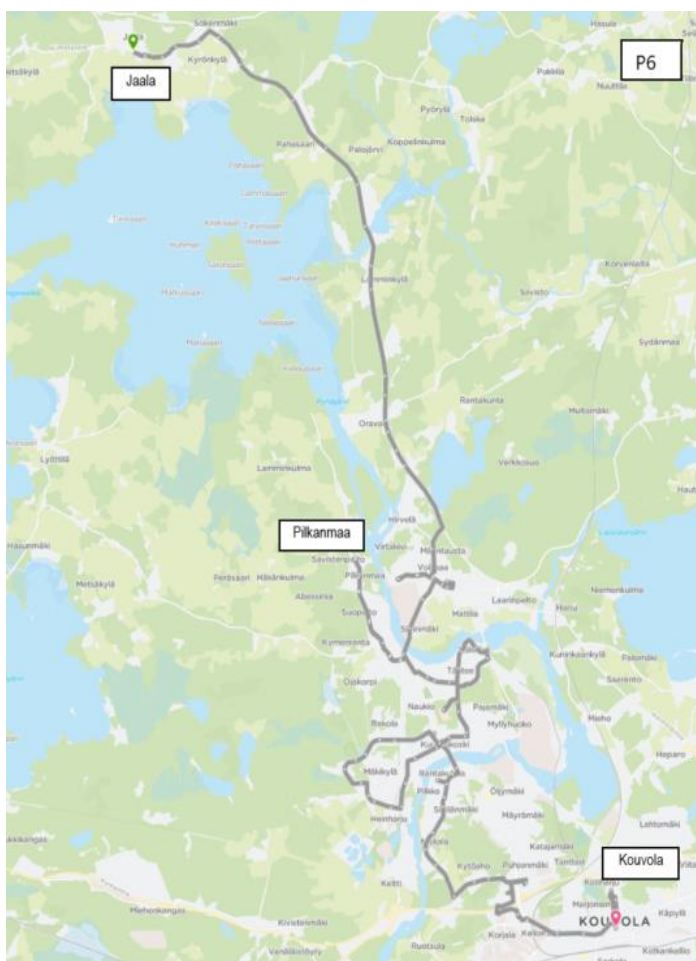

Palvelulinja Hessu 2.5.2022 alkaen Liikennöitsijä: Kymen Charterline.

Hessu-palvelulinja liikennöi Kuusankosken ja Voikkaan alueella. Tiistaisin on lisäksi yhteys Jaalaan sekä Prismaan, Veturiin ja Kouvolan keskustaan.

P6: Jaala – Kuusankoski – Hansakeskus – Kuusankoski – Jaala

Pysähtymispaikka	TI
Jaala	9:40 T
Oravala	9:50 T
Lapinmäki	10:00
Seivästie	10:05
Pilkanmaa	10:15
Väkkärä	10:20
POKS	T
Puistomaa	T
Kuusankoski, Valtakatu	10:30
Kettumäki	10:35
Rekola	10:40
Mäkikylä	10:45
Kuusankoski, Valtakatu	10:55
Niskala	11:00
Kytöaho	11:05
Katajajarju, terveysasema	11:10
Veturi	11:15
Prisma	11:20
Ratamo	11:30
Hansa, Huoltokatu	11:35/12:10
Ratamo	12:15
Prisma	12:25
Veturi	12:35
Katajajarju, terveysasema	12:40
Kytöaho	x
Niskala	12:50
Kuusankoski, Valtakatu	12:55
Mäkikylä	13:00
Rekola	13:05
Kettumäki	13:10
Kuusankoski, Valtakatu	13:15
POKS	T
Väkkärä	13:20
Pilkanmaa	13:25
Seivästie	13:35
Lapinmäki	13:40
Oravala	13:50 T
Jaala	14:00 T

P7: Voikkaan ja Kuusankosken alue

Kyytiin pääset lähtökohtaisesti reitin linja-autopysäkeiltä, mutta tarvittaessa myös muualta reitin varrelta. Auto voi poiketa mahdollisuuksien mukaan vakioreitiltään ja noutaa sinut esimerkiksi kotiportilta alueilla, jotka on merkitty reittikarttoihin. Puhelinnumero autoon on **040 186 6393**.