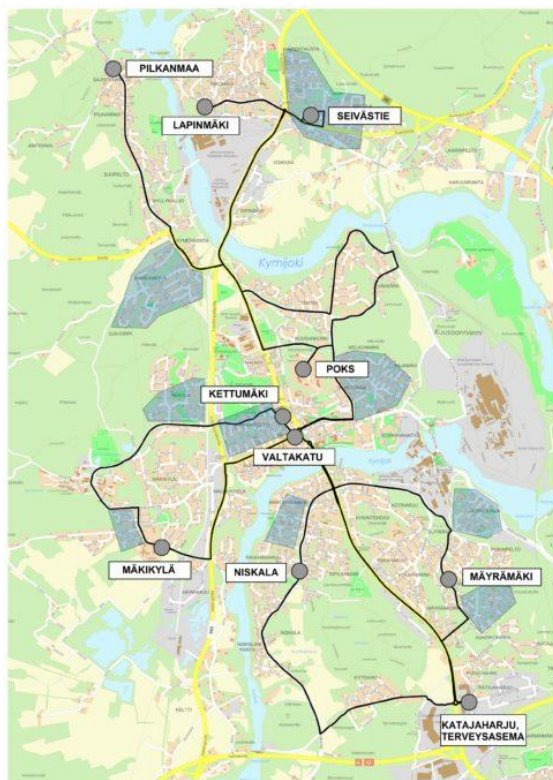

Palvelulinja Hessu 2.5.2022 alkaen Liikennöitsijä: Kymen Charterline.

Hessu-palvelulinja liikennöi Kuusankosken ja Voikkaan alueella. Tiistaisin on lisäksi yhteys Jaalaan sekä Prismaan, Veturiin ja Kouvolan keskustaan.

P6: Jaala – Kuusankoski – Hansakeskus – Kuusankoski – Jaala

Pysähtymispaikka	TI
Jaala	9:40 T
Oravala	9:50 T
Lapinmäki	10:00
Seivästie	10:05
Pilkanmaa	10:15
Väkkärä	10:20
POKS	T
Puistomaa	T
Kuusankoski, Valtakatu	10:30
Kettumäki	10:35
Rekola	10:40
Mäkikylä	10:45
Kuusankoski, Valtakatu	10:55
Niskala	11:00
Kytöaho	11:05
Katajajarju, terveysasema	11:10
Veturi	11:15
Prisma	11:20
Ratamo	11:30
Hansa, Huoltokatu	11:35/12:10
Ratamo	12:15
Prisma	12:25
Veturi	12:35
Katajajarju, terveysasema	12:40
Kytöaho	x
Niskala	12:50
Kuusankoski, Valtakatu	12:55
Mäkikylä	13:00
Rekola	13:05
Kettumäki	13:10
Kuusankoski, Valtakatu	13:15
POKS	T
Väkkärä	13:20
Pilkanmaa	13:25
Seivästie	13:35
Lapinmäki	13:40
Oravala	13:50 T
Jaala	14:00 T

P7: Voikkaan ja Kuusankosken alue

Kyytiin pääset lähtökohtaisesti reitin linja-autopysäkeiltä, mutta tarvittaessa myös muualta reitin varrelta. Auto voi poiketa mahdollisuuksien mukaan vakioreitiltään ja noutaa sinut esimerkiksi kotiportilta alueilla, jotka on merkitty reittikarttoihin. Puhelinnumero autoon on **040 186 6393**.

Pysähtymispaikka	MA, KE, TO, PE
Lapinmäki	9:50
Seivästie	9:55
Pilkanmaa	10:05
Väkkärä	10:10
POKS	T
Puistomaa	T
Kuusankoski, Valtakatu	10:20
Kettumäki	10:25
Rekola	10:30
Mäkikylä	10:35
Kuusankoski, Valtakatu	10:45
Katajajarju, terveysasema	10:45
Mäyrämäki	11:00
Kymintehdas	x
Kuusankoski, Valtakatu	11:10
Kuusankoski, Valtakatu	11:50
Niskala	11:55
Kytöaho	X
Katajajarju, terveysasema	12:00
Kuusankoski, Valtakatu	12:05
Puistomaa	T
POKS	T
Väkkärä	12:15
Seivästie	12:25
Lapinmäki	12:30
Pilkanmaa	12:45
POKS	T
Puistomaa	T
Kuusankoski, Valtakatu	13:00
Kettumäki	13:05
Rekola	13:10
Mäkikylä	13:15
Kuusankoski, Valtakatu	13:25
Katajajarju, terveysasema	13:35
Kytöaho	13:40
Niskala	13:45
Mäyrämäki	x
Kuusankoski, Valtakatu	14:15