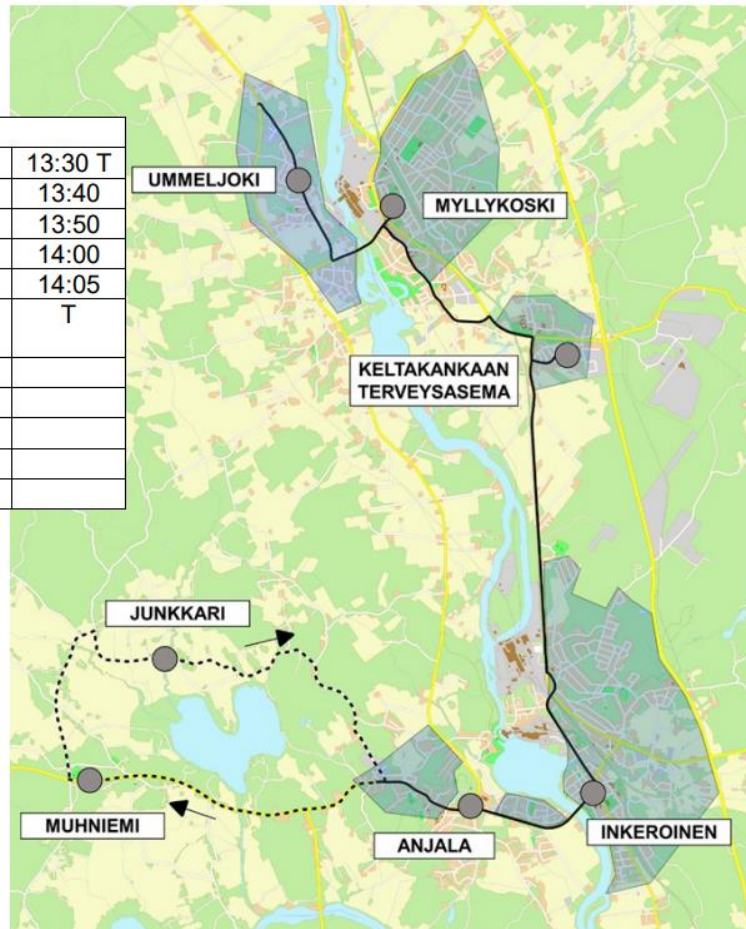

P10 Ma, ke ja to (ei arkipyhinä)

Puhelinnumero autoon on
050 354 2244.

	MA, KE, TO		
Ummeljoki	9:00	11:00	13:30 T
Myllykoski	9:10	11:15/11:45	13:40
Keltakangas	9:20	12:00	13:50
Inkeroinen	9:30	12:10	14:00
Anjala	9:35	12:15	14:05
Muhniemi / Junkkari	T	T	T
Anjala	10:00	12:30	
Inkeroinen	10:20	12:35/13:05	
Keltakangas	10:30	13:15	
Myllykoski	10:45	13:25	
Ummeljoki	11:00	13:30 T	

	PE	
Ummeljoki	9:00	11:00
Myllykoski	9:10	11:15/11:45
Keltakangas	9:20	12:00
Inkeroinen	9:30	12:10
Anjala	9:35	12:15
Muhniemi / Junkkari	T	T
Anjala	10:00	12:30
Inkeroinen	10:20	12:35
Keltakangas	10:30	12:45
Myllykoski	10:45	
Ummeljoki	11:00	

T = tarvittaessa. Ajetaan vain, jos kyydintarpeesta on soitettu kuljettajalle tai sovittu muuten kuljettajan kanssa.