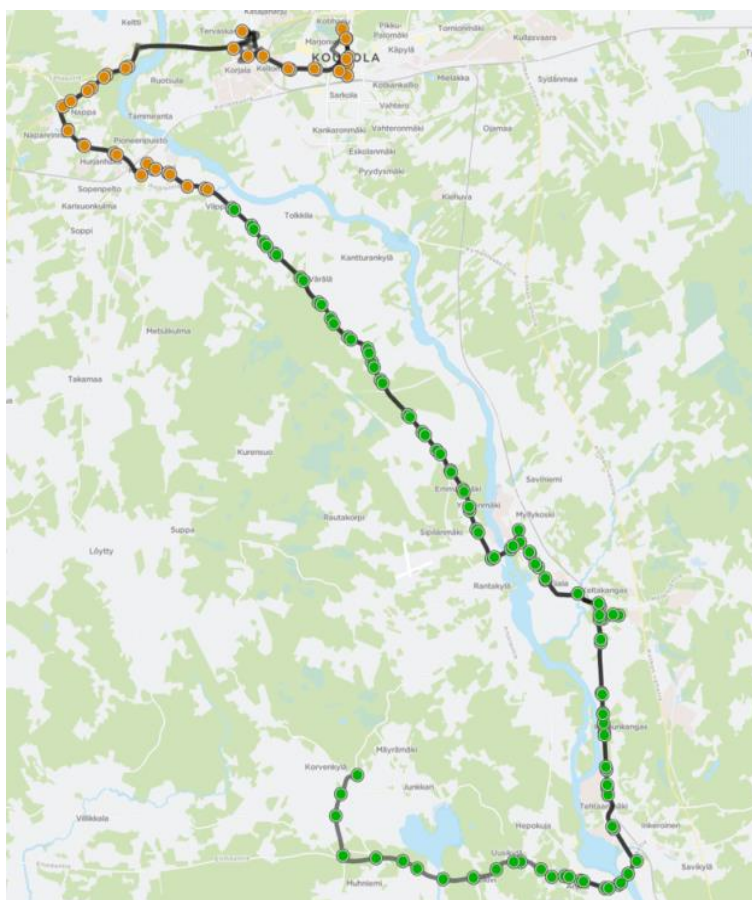

Palvelulinja Anja (2.5.2022 alkaen) Liikennöitsijä: Matka-Majuri.

Anja-palvelulinja liikennöi Anjalan, Inkeröisten, Keltakankaan, Myllykosken, Ummeljoen ja Muhniemen alueella. Tiistaisin on lisäksi yhteys Korian kautta Prismaan, Veturiin, Ratamoon ja Kouvolan keskusta.

Anja palvelulinja on kaikille avointa aikataulun mukaista reittiliikennettä. Anja liikennöi maanantaista perjantaihin lukuun ottamatta arkipyhiä. Palvelulinja-autot ovat matalalattiaisia autoja, joihin on helppo nousta kyytiin myös pyörätuolin tai rollaattorin kanssa. Aikataulut sallivat henkilökohtaisen palvelun. Kyytiin pääset lähtökohtaisesti reitin linja-autopysäkeiltä, mutta tarvittaessa myös muualta reitin varrelta. Auto voi poiketa mahdollisuuksien mukaan vakioreitiltään ja noutaa sinut esimerkiksi kotiportilta alueilla. Sovi noudosta palvelulinjan kuljettajan kanssa edellisellä matkustuskerralla tai soittamalla autoon viimeistään 30 minuuttia ennen lähtöä. **Puhelinnumero autoon on 050 354 2244.** Voit kysyä puhelinnumerosta myös lisätietoja reitistä ja aikatauluista.

P9 Tiistaisin (ei arkipyhinä)

Pysähtymispaikka	TI
Ummeljoki	9:00
Myllykoski	9:10
Keltakangas	9:20
Inkeroinen	9:30
Anjala	9:35
Inkeroinen	9:40
Keltakangas	9:50
Myllykoski	10:05
Ummeljoki	10:15
Koria	10:30
Veturi	10:45
Prisma	10:55
Ratamo	11:10
Hansa, Huoltokatu	11:15
Matkakeskus H1	11:20/12:05
Hansa, Huoltokatu	12:10
Ratamo	12:25
Prisma	12:40
Veturi	12:45
Koria	13:00
Ummeljoki	13:15
Myllykoski	13:25
Keltakangas	13:35
Inkeroinen	13:45
Anjala	13:50
Muhniemi / Junkkari	Tarvittaessa