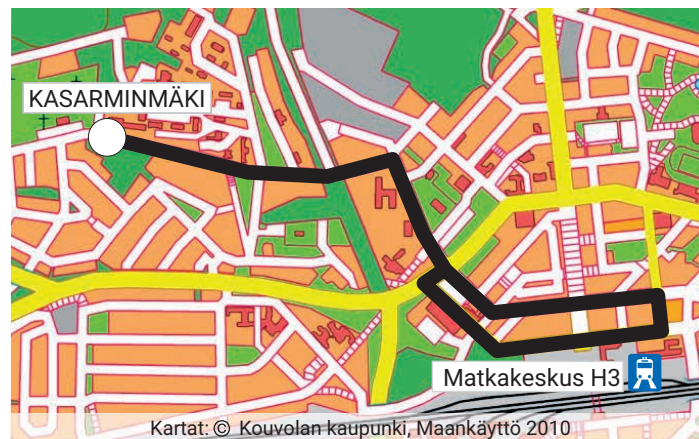

Kartat: © Kouvolan kaupunki, Maankäyttö 2010

Ajoreitti: Hallituskatu - Koulukatu - Kouvolankatu - Liikemiehenkatu - Marjoniementie - **Kasarminkatu**(AMK) - Marjoniementie - Kauppamiehenkatu - **Hallituskatu**

Elimäen Liikenne Oy