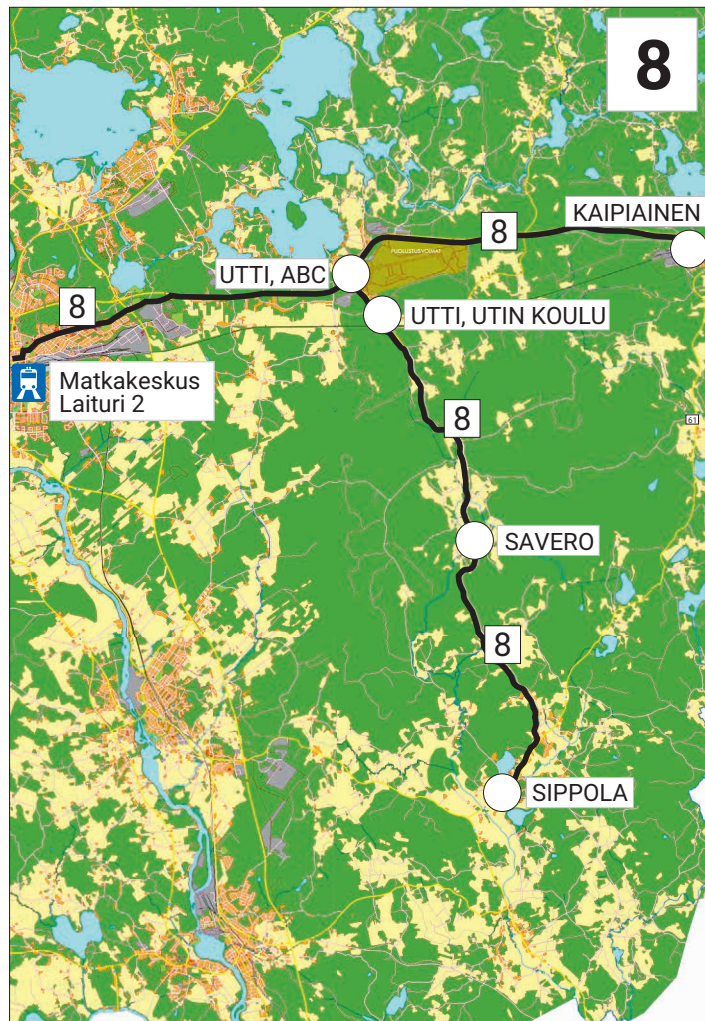

8 Sippola - Kaipiainen - Utti - Matkakeskus

arkisin ma-pe

	M-P	M-P	koulu.	M-P	M-P
Sippola	|	|	9:00	|	|
Savero	7:00	|	9:10	|	|
Kaipiainen	|	8:10	|	|	13:45
Utti, Utin koulu	7:15	8:25	9:25	12:20	|
Utti, ABC th	|	x	x	x	x
Tornionmäki	x	x	x	x	x
Matkakeskus	7:35	8:45	9:45	12:40	14:10

	M-P (2)	M-P	M-P (3)	M-P	M-P
Sippola	13:25	|	|	|	|
Savero	13:35	|	|	|	|
Kaipiainen	|	14:45	15:45	16:20	17:45
Utti, Utin koulu	13:50	|	|	|	|
Utti, ABC th	x	x	x	16:30	18:00
Tornionmäki	x	x	x	x	x
Matkakeskus	14:15	15:15	16:15	16:50	18:15

2) = poikkeaa KSAO:n Utin toimipisteellä 13:55 päättyvinä koulupäivinä

3) = poikkeaa KSAO:n Utin toimipisteellä 15:50 päättyvinä koulupäivinä

x = pysähtyy tarvittaessa

| = ei aja tämän paikan kautta

koulu. = koulupäivinä. Koulujen loma-ajat sivulla 2.