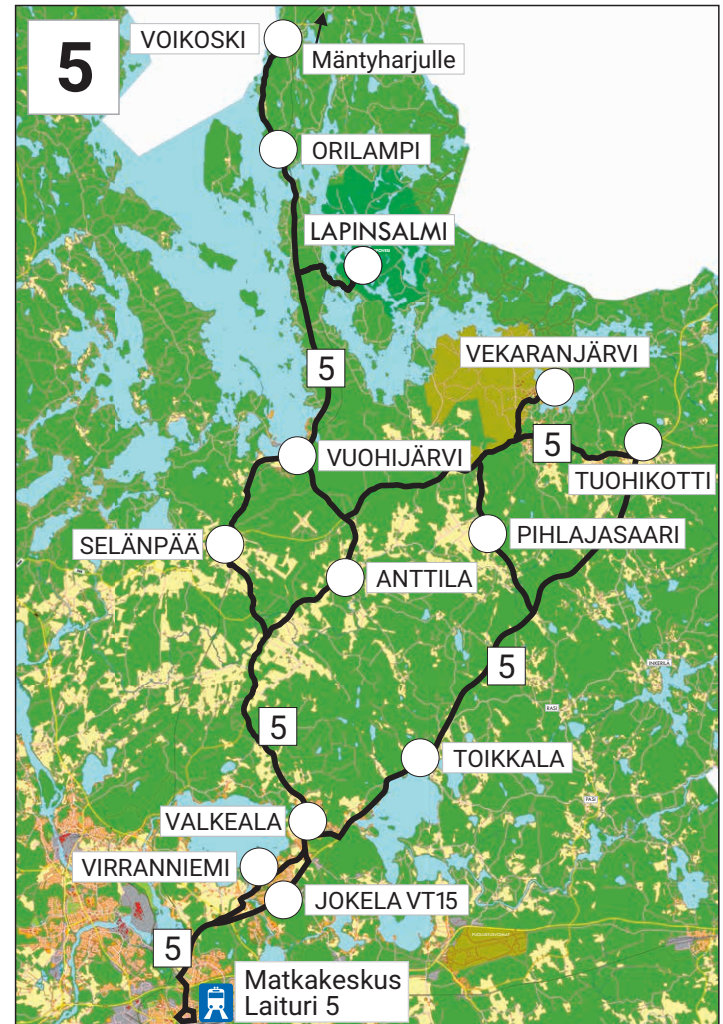

5 Tuohikotti - Vekaranjärvi - Vuohijärvi - Valkeala - Matkakeskus

lauantaisin

Tuohikotti	8:15	11:45	14:55	18:45
Vekaranjärvi	8:25	11:55	15:10	18:55
Tuohikotti	|	|	|	|
Vuohijärvi	8:40	|	|	|
Pihlajasaari	|	x	x	x
Selänpää	x	|	|	|
Anttila	|	|	|	|
Toikkala	|	x	x	x
Valkeala, Kustaa III	9:05	|	15:40	|
Valkeala, kirkko	x	12:20	x	19:20
Jokela, vt 15	|	x	|	|
Virranniemi	x	|	x	x
Matkakeskus	9:25	12:40	16:00	19:40

x = pysähtyy tarvittaessa

| = ei aja tämän paikan kautta

Elimäen liikenne Oy