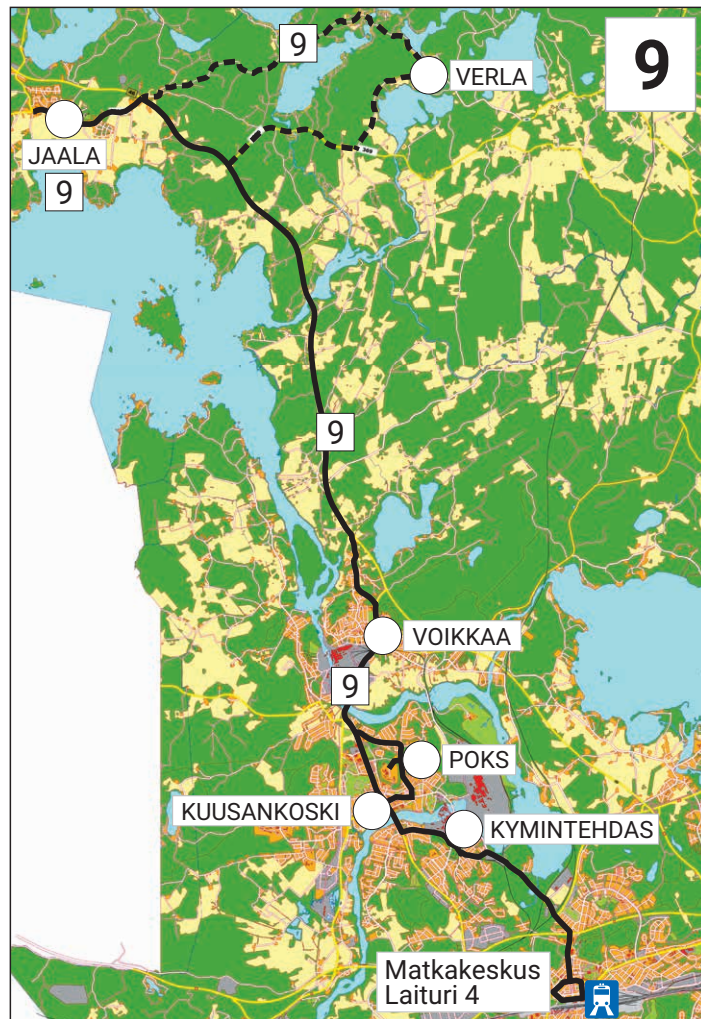

9 Matkakeskus - Jaala

Lähtöpysäkki: laitur 4

	M-P	M-P	MKP	TiTo	M-P	M-P
Matkakeskus	5:40	8:15	10:05	10:05	16:20	18:25
Kymintehdas	x	x	x	x	x	x
Kuusankoski	5:55	8:35	10:25	10:25	16:40	18:45
POKS *	6:00	l	10:30	10:30	x	l
Voikkaa	6:10	8:45	10:40	10:40	16:50	18:55
Verla	l	l	l	x	l	l
Jaala	6:25	9:05	11:00	11:15	17:10	19:15

* = ajetaan Puistomaan ja Tähteen kautta

9 Jaala - Matkakeskus

	M-P	M-P	MKP	TiTo	MKP	TiTo	M-P
Jaala	6:25	9:05	11:30	11:15	17:35	17:20	19:15
Verla	l	l	l	x	l	x	l
Voikkaa	6:45	9:25	11:50	11:50	17:55	17:55	19:35
POKS *	x	x	x	x	l	l	l
Kuusankoski	6:55	9:35	12:05	12:05	18:05	18:05	19:45
Kymintehdas	x	x	x	x	x	x	x
Matkakeskus	7:15	9:55	12:25	12:25	18:25	18:25	20:05

* = ajetaan Puistomaan ja Tähteen kautta

x = pysähtyy tarvittaessa

l = ei aja tämän paikan kautta

Martti Laurila Oy