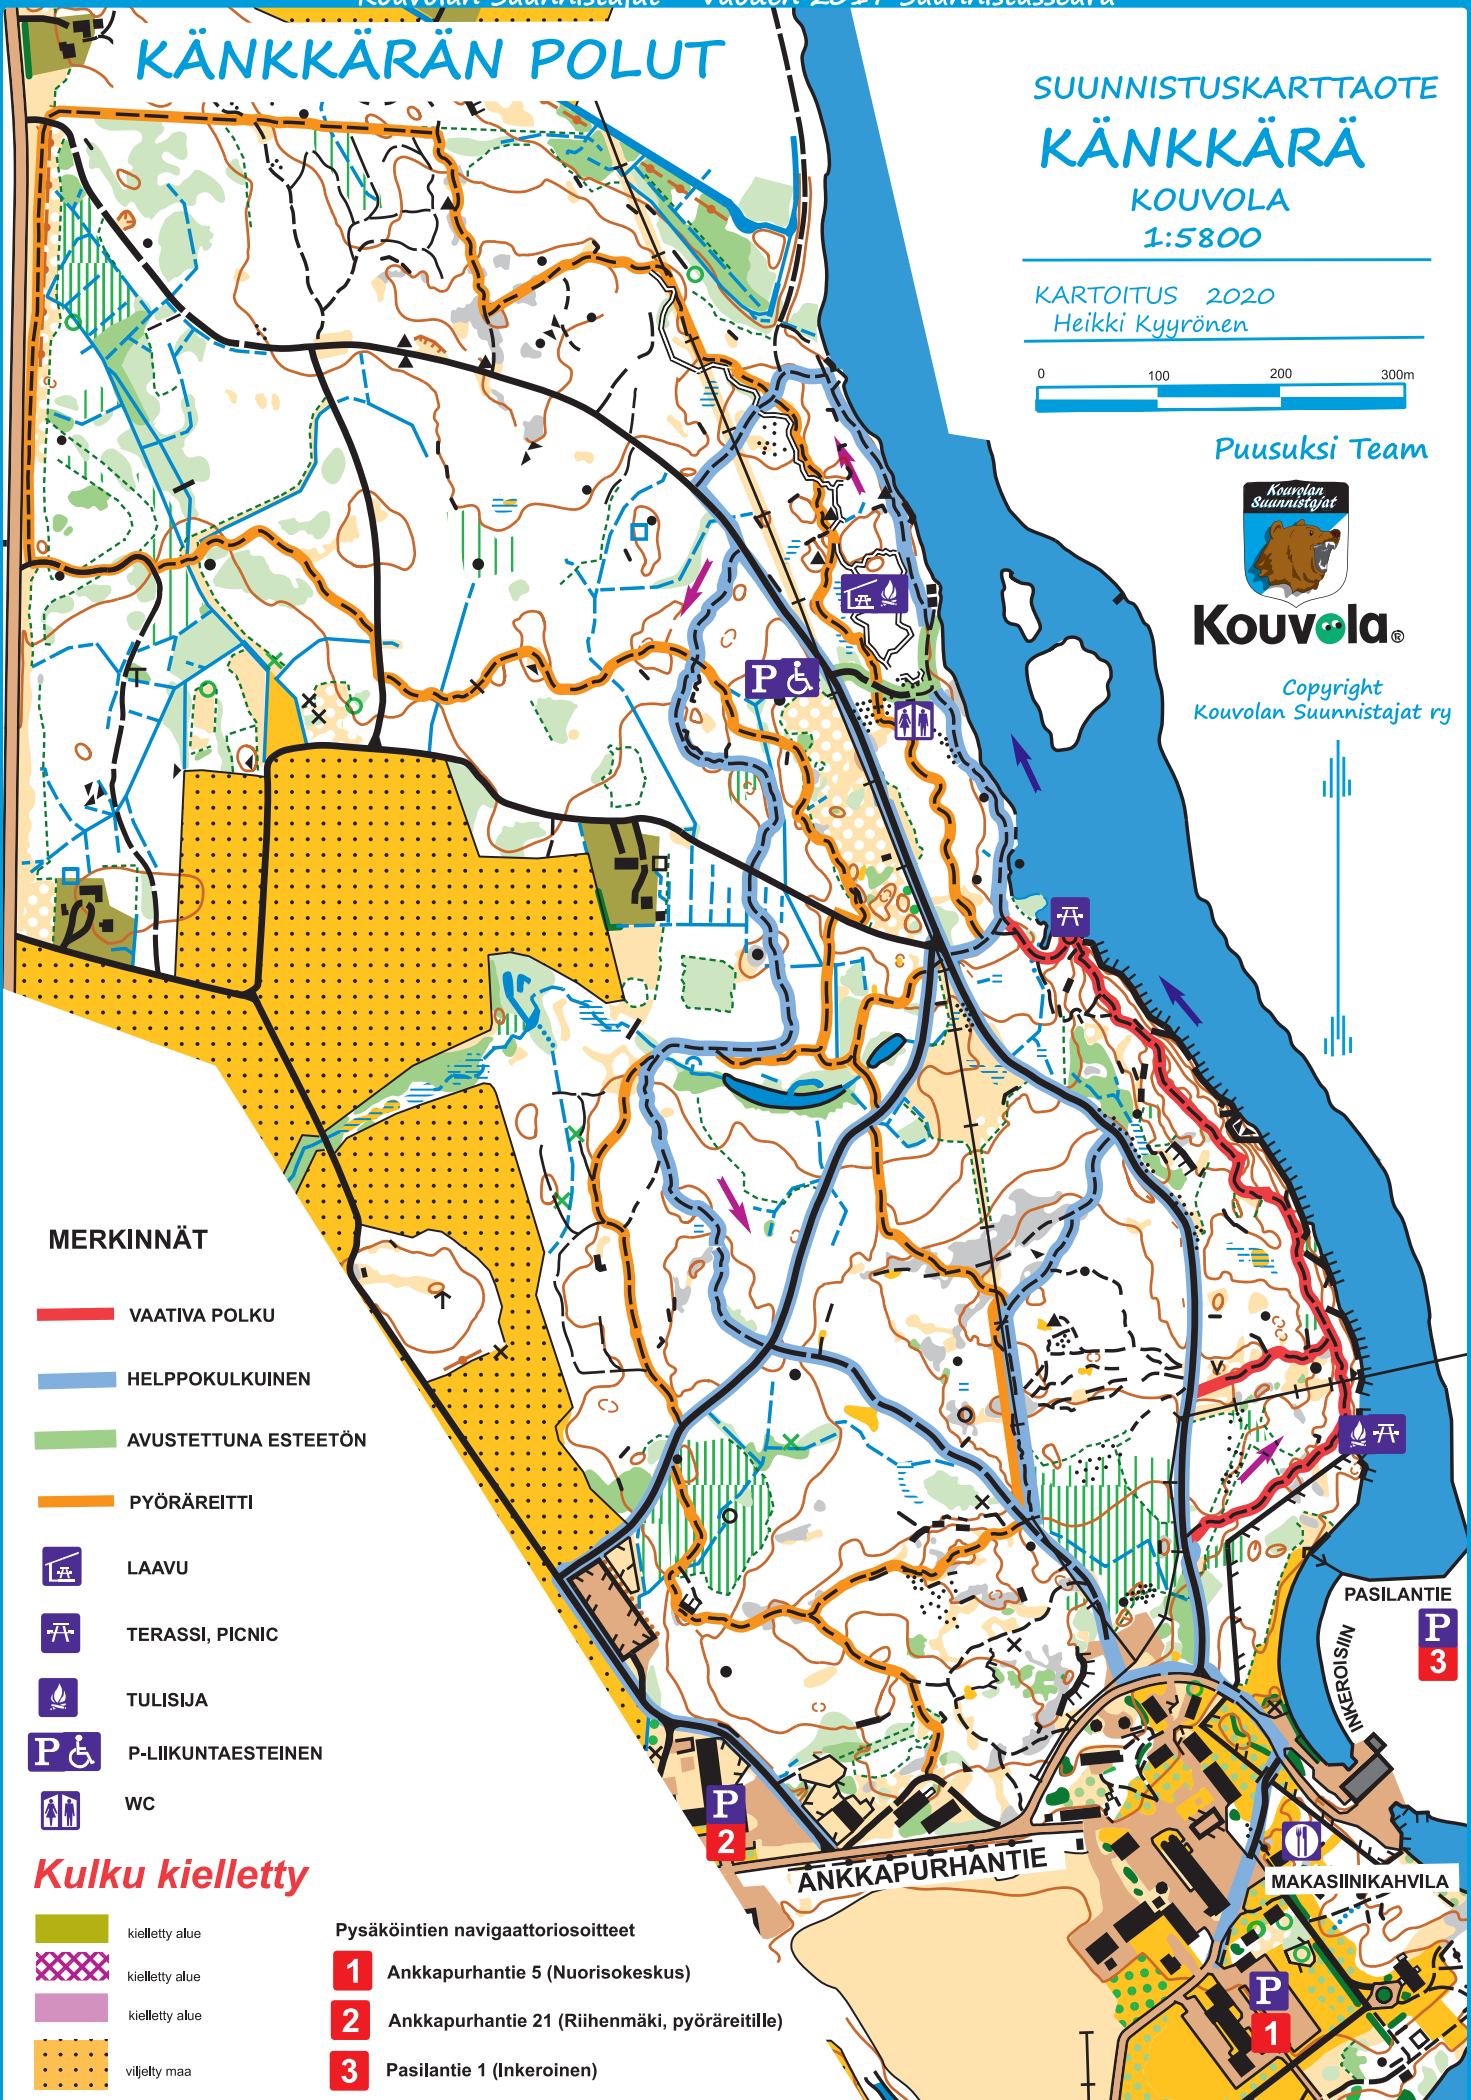

KÄNKKÄRÄN POLUT

SUUNNISTUSKARTTAOTE

KÄNKKÄRÄ

KOUVOLA

1:5800

KARTOITUS 2020

Heikki Kyyrönen

Puusuksi Team

Kouvola

Copyright
Kouvolan Suunnistajat ry

MERKINNÄT

-  VAATIVA POLKU
-  HELPPOKULKUINEN
-  AVUSTETTUNA ESTEETÖN
-  PYÖRÄREITTI
-  LAAVU
-  TERASSI, PICNIC
-  TULISIJA
-  P-LIIKUNTAESTEINEN
-  WC

Kulku kielletty

-  kielletty alue
-  kielletty alue
-  kielletty alue
-  viljelty maa

Pysäköintien navigaattoriosoitteet

-  Ankkapurhantie 5 (Nuorisokeskus)
-  Ankkapurhantie 21 (Riihenmäki, pyöräreitille)
-  Pasilantie 1 (Inkeroinen)