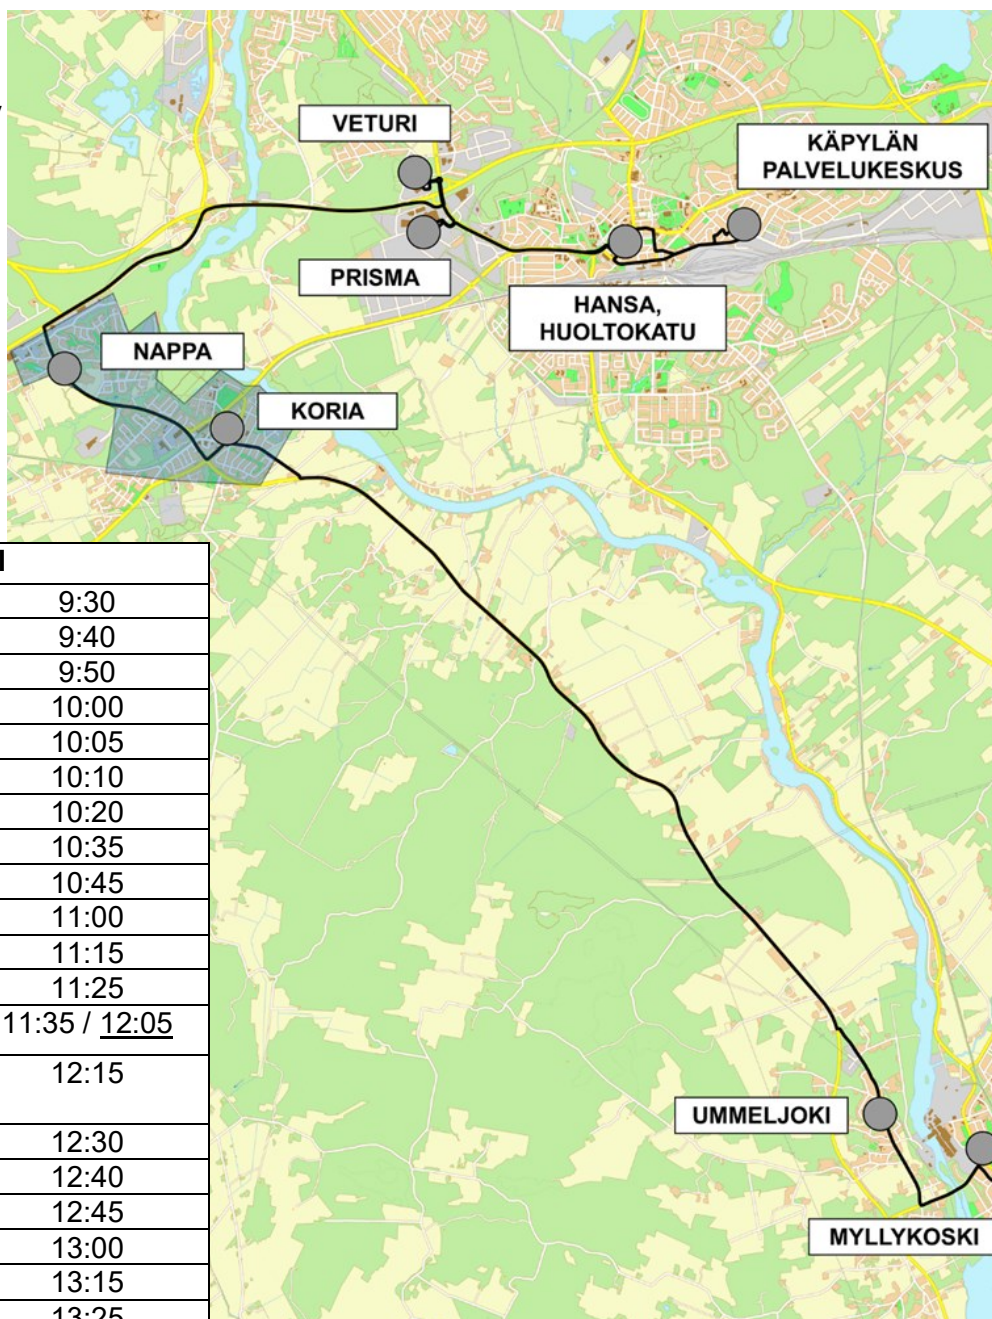

Anja-palveluauto

7.6.2021 alkaen

Muhniemellä, Anjalassa, Inkeroisissa, Myllykoskella ja Ummeljoella

Puhelinnumero autoon on 050 354 2244

Lisätietoja:

Liikennöitsijä: Matka-Majuri Ky
puh. 050 354 2244
Joukkoliikennepäällikkö Petri
Vainikka, puh. 020 615 6635

	TI
Ummeljoki	9:30
Myllykoski	9:40
Keltakangas	9:50
Inkeroinen	10:00
Anjala	10:05
Inkeroinen	10:10
Keltakangas	10:20
Myllykoski	10:35
Ummeljoki	10:45
Korja	11:00
Veturi	11:15
Prisma	11:25
Hansa, Huoltokatu	11:35 / <u>12:05</u>
Käpylän palvelukeskus	12:15
Hansa, Huoltokatu	12:30
Prisma	12:40
Veturi	12:45
Korja	13:00
Ummeljoki	13:15
Myllykoski	13:25
Keltakangas	13:35
Inkeroinen	13:45
Anjala	13:50
Muhniemi / Junkkari	T

T = tarvittaessa. Ajetaan vain, jos kyydintarpeesta on soitettu kuljettajalle tai sovittu muuten kuljettajan kanssa etukäteen.
— = lähtöaika pysäkillä.