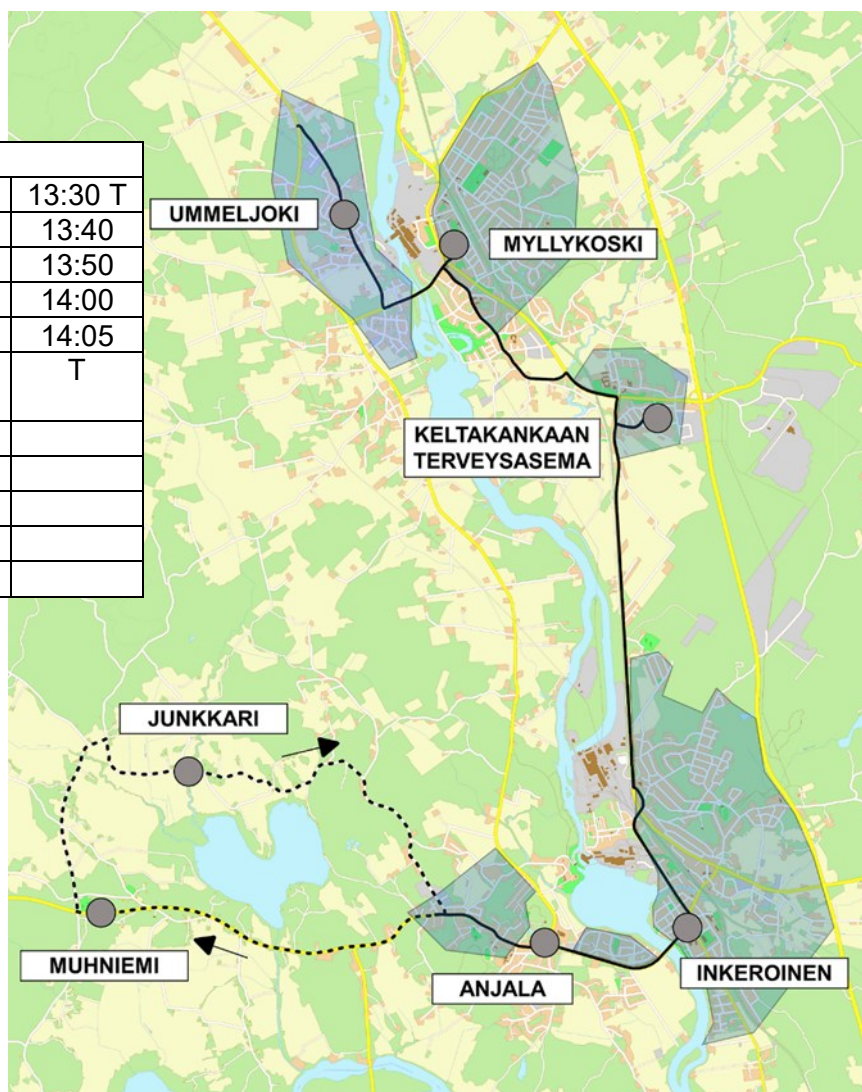

Kyytiin pääsee lähtökohtaisesti reitin linja-autopysäkeiltä. Tarvittaessa kyytiin pääsee myös reitin varrelta paikoissa, joissa auto on turvallista pysäyttää. Jos kulkeminen pysäkillä on hankalaa, auto voi noutaa asiakkaan kotiportilta. Alueet, joilta nouto voidaan tehdä, on merkitty karttaan tai kerrottu aikataulun yhteydessä. Noudon voi sopia kuljettajan kanssa edellisellä matkustuskerralla tai soittamalla autoon viimeistään 30 min ennen lähtöä.

Kuljettaja vastaa puheluihin n. 8:45-15:45.

Kouvolan kaupungin joukkoliikenteen lipputuotteet käyvät maksuvälineinä. SHL- tai VPL-kortilla / seniori- tai veteraanilipulla matkustaminen maksutonta!

Lisätietoja:

Liikennöitsijä: Matka-Majuri Ky, puh. 050 354 2244
Joukkoliikennepäällikkö Petri Vainikka, puh. 020 615 6635

Puhelinnumero autoon on 050 354 2244.

	MA, KE, TO		
Ummeljoki	9:00	11:00	13:30 T
Myllykoski	9:10	11:15/11:45	13:40
Keltakangas	9:20	12:00	13:50
Inkeroinen	9:30	12:10	14:00
Anjala	9:35	12:15	14:05
Muhniemi / Junkkari	T	T	T
Anjala	10:00	12:30	
Inkeroinen	10:20	12:35/13:05	
Keltakangas	10:30	13:15	
Myllykoski	10:45	13:25	
Ummeljoki	11:00	13:30 T	

	PE	
Ummeljoki	9:00	11:00
Myllykoski	9:10	11:15/11:45
Keltakangas	9:20	12:00
Inkeroinen	9:30	12:10
Anjala	9:35	12:15
Muhniemi / Junkkari	T	T
Anjala	10:00	12:30
Inkeroinen	10:20	12:35
Keltakangas	10:30	12:45
Myllykoski	10:45	
Ummeljoki	11:00	

T = tarvittaessa. Ajetaan vain, jos kyydintarpeesta on soitettu kuljettajalle tai sovittu muuten kuljettajan kanssa etukäteen.
___ = lähtöaika pysäkillä.