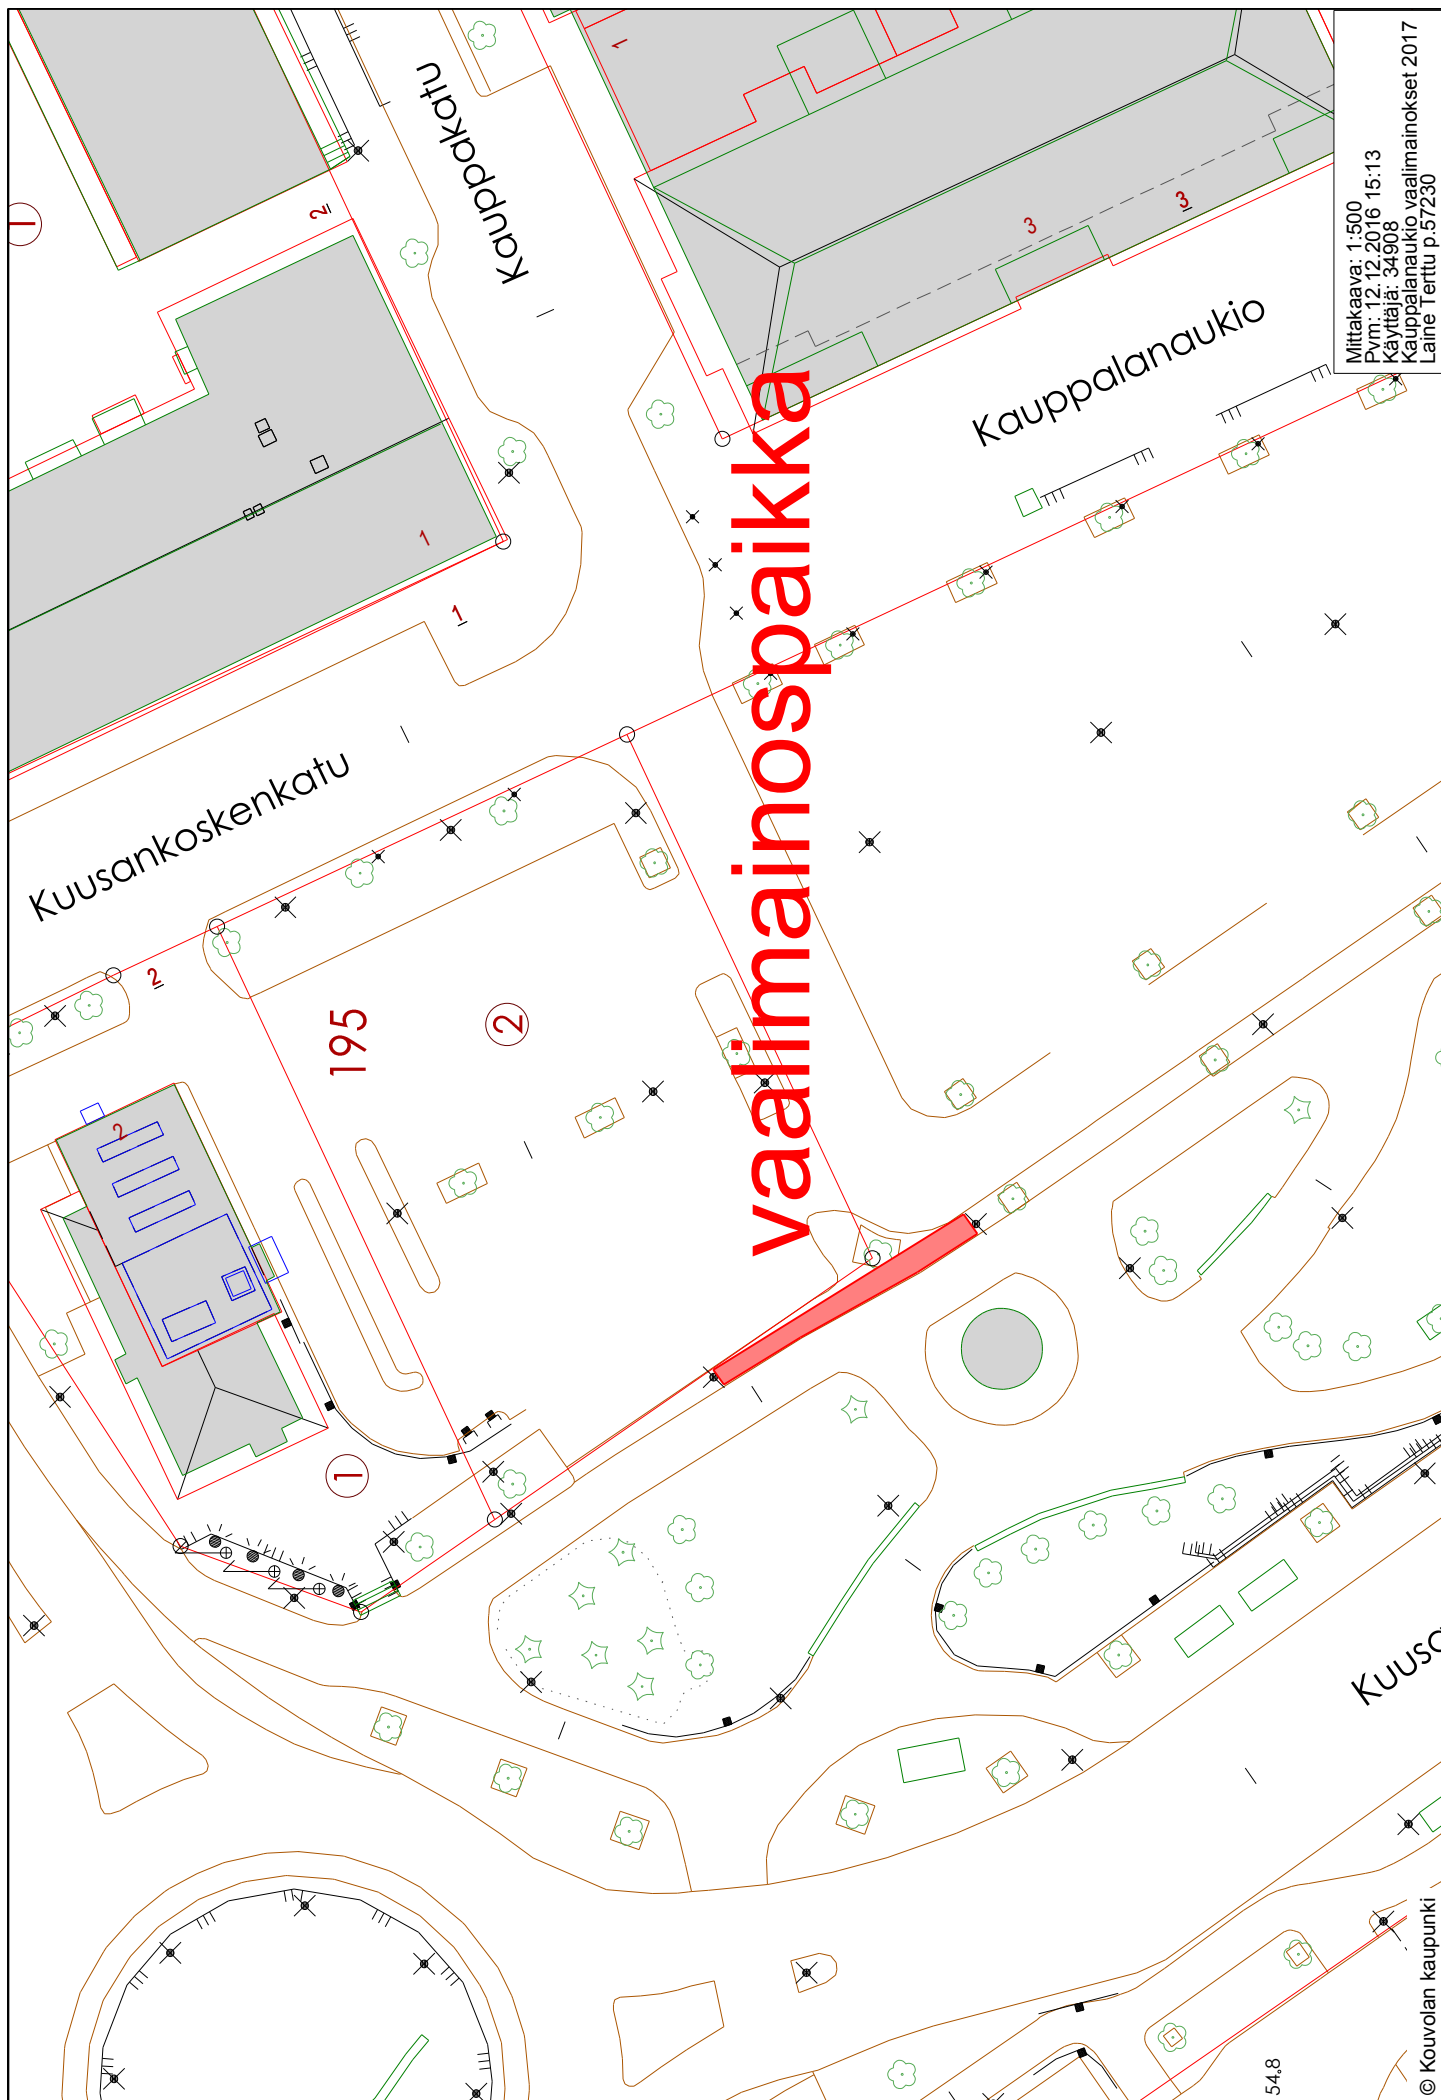

Kävelykatu Manski

Tornionmäki, Utinkatu 52

Lehtomäki, Madekuja 1

Vahteronmäki, Kotkankallionkatu 9, Pizzerian edusta

Kuusankoski, Kauppalanaukio

Mittakaava: 1:500
Pvm: 12.12.2016 15:13
Käyttäjät: 34908
Kauppalanaukio.vaalimainokset 2017
Laine Terttu p.57230

Voikkaa, Jaalantie - Voikkaantie risteys (Linjatalon puoli)

Inkeroinen, S-marketin ja Valtatien välinen viherkaista

Myllykoski, Hämeentien ja kauppojen välinen viherkaista

Sippola, Kotiseutumuseon kohta, Sippolantie 18

Mittakaava: 1:500
Pvm: 9.12.2016 12:30
Käyttäjät: 34908
Kustaa III tie vaalimainokset 2017
Laine Terttu p.57230

Jokelan koulun luona, Heparontie

Elimäki, kirkonkylä, Matkakaaren edessä, Vanhamaantie 3

Koria, Kyminasemantie, K-Marketin edessä