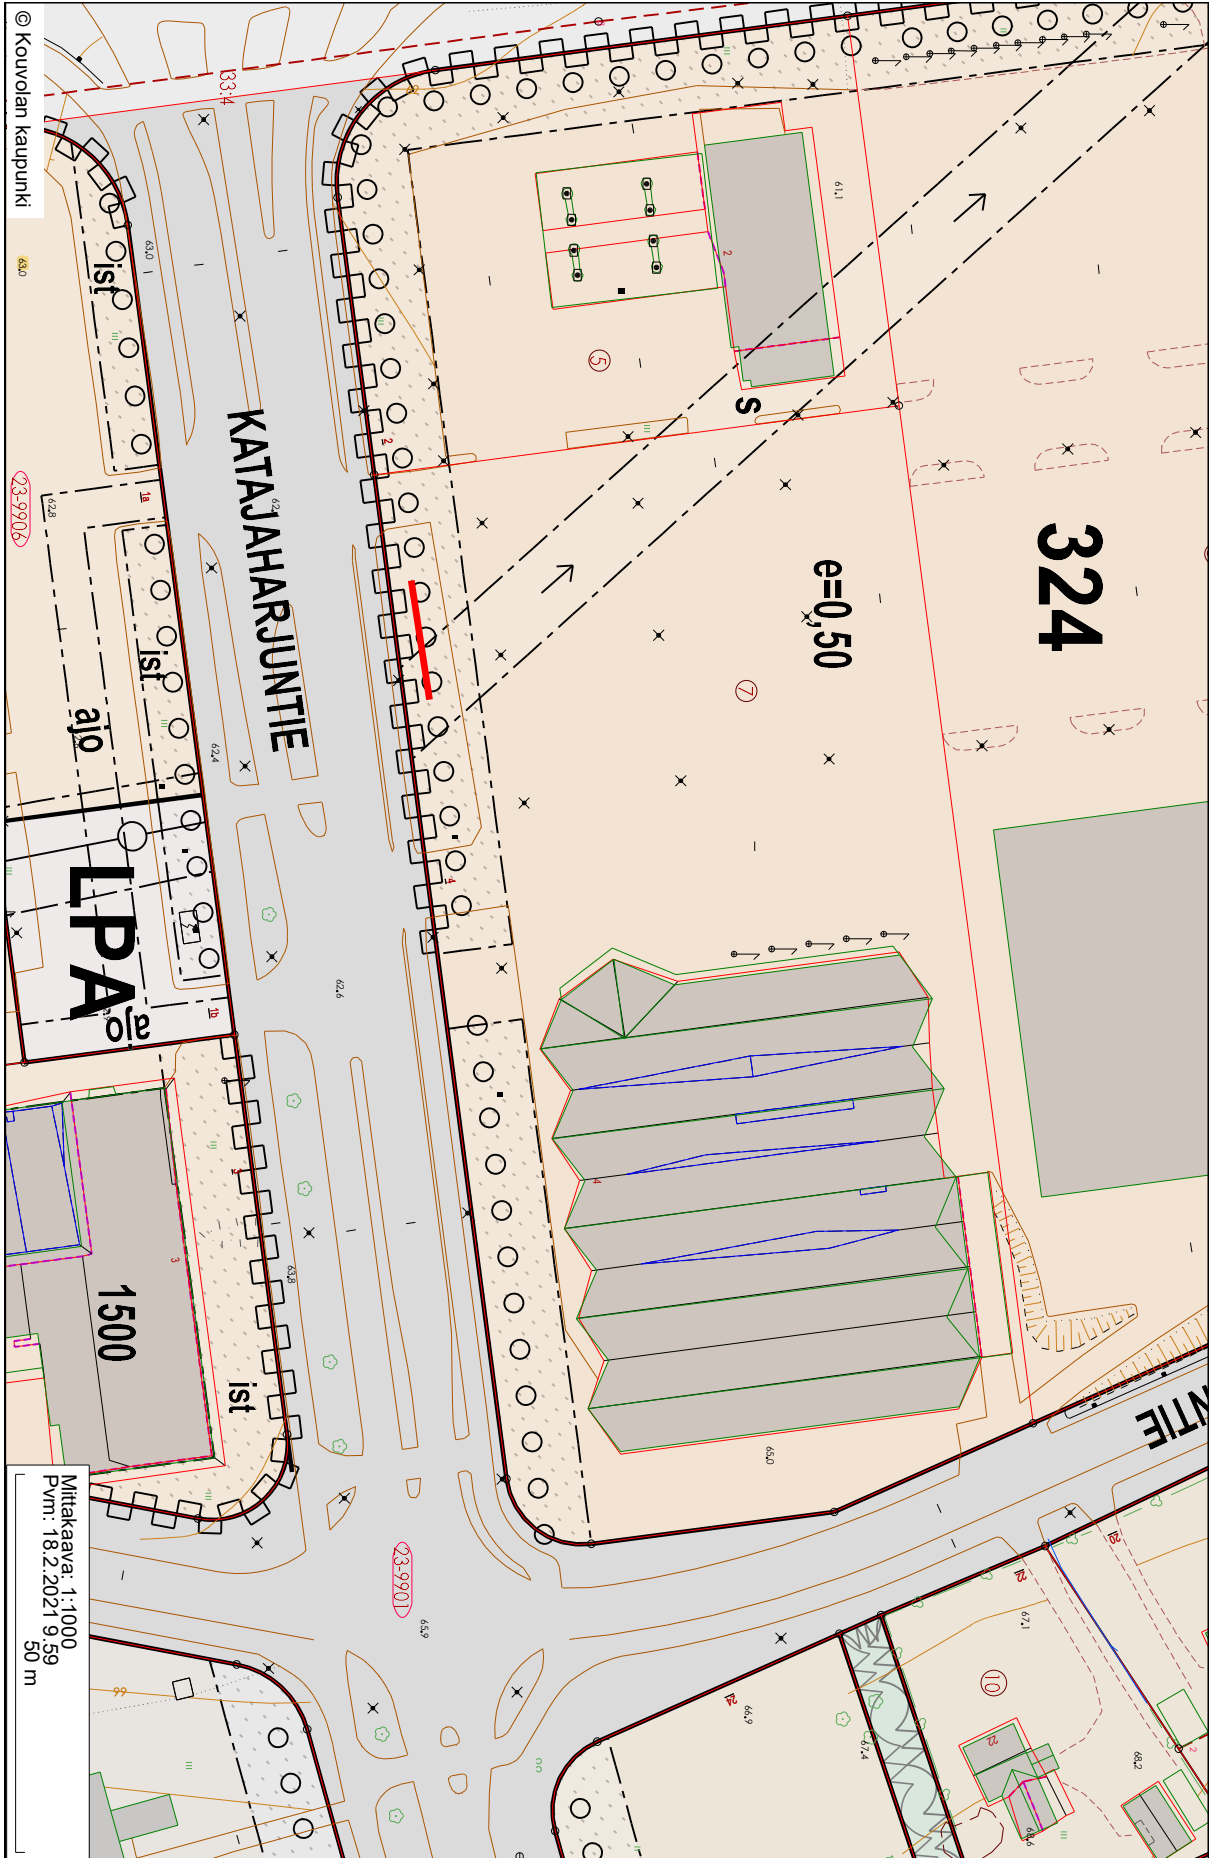

Kuusankoski, Katajajarjuntie 2-4