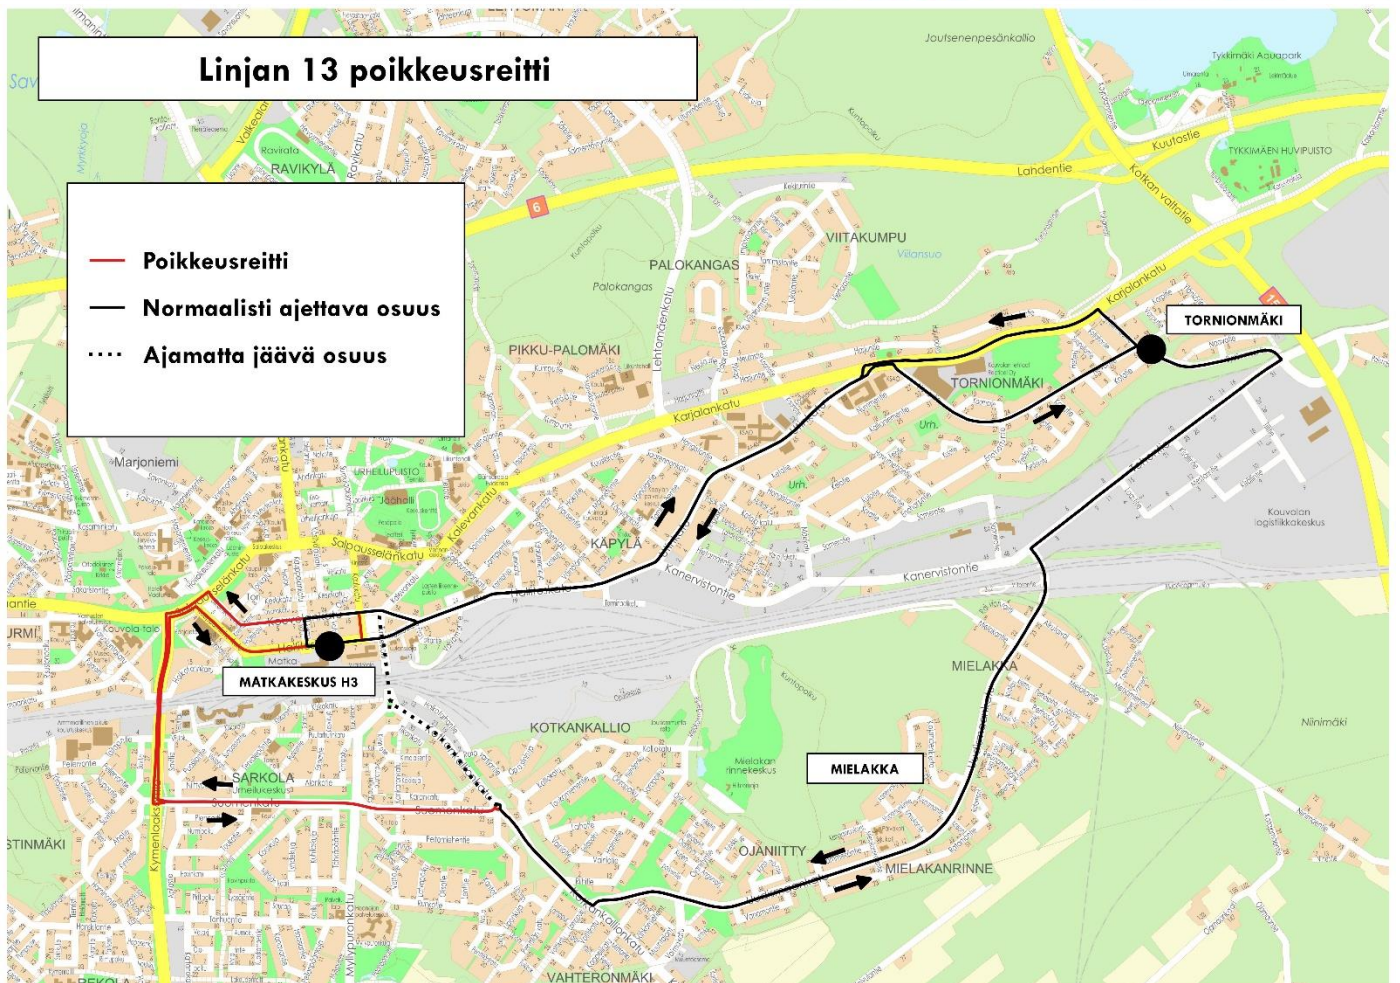

Linjojen 10 ja 13 poikkeusaikataulut

Voimassa 1.9. – 31.12. (päättymisajankohdasta tiedotetaan erikseen)

Tunnelikadun sulkeminen ajoneuvoliikenteeltä siirtää linjat 10 ja 13 tilapäisesti poikkeusreiteille.

Poikkeusreitien myötä matka-aika pitenee, jonka vuoksi aikatauluissa on muutoksia. Poikkeukselliset ajat on merkitty taulukoihin punaisella.

Linja 10

R = vuoro ajaa Rekolan kautta

Matkakeskus			Eskolanmäki (Tasankotie)		Ajoaika Matkakeskukselle n. 20 min.
ma-pe	la	su	ma-pe	la	su
6:15 R	8:00	10:45 R	6:30	8:10	11:00
6:50 R	8:35 R	12:10	7:05	8:50	12:20
7:25	10:00	13:15	7:35	10:10	13:25
8:05 R	11:05 R	14:00 R	8:20	11:20	14:15
8:55	11:40 R	15:10 R	9:05	11:55	15:25
9:10 R	12:30	16:20	9:25	12:40	16:30
10:05 R	14:05 R	17:10 R	10:20	14:20	17:25
10:55	14:55	18:25	11:05	15:05	18:35
11:45 R	15:40 R	20:25 R	12:00	15:55	20:40
13:00	16:30	21:10	13:10	16:40	21:20
13:30 R	17:35		13:45	17:45	
14:05 R	18:15		14:20	18:25	
14:40	19:15 R		14:50	19:30	
15:10	20:05		15:20	20:15	
15:45 R	21:05 R		16:00	21:20	
16:20	21:45		16:30	21:55	
17:05 R			17:20		
17:50 R			18:05		
18:50			19:00		
19:40 R			19:55		
20:45 R			21:00		
21:45			21:55		

Seuraavia linjan 10 vuoroja EI ajeta: M-P klo 7:10 ja su klo 10:25

Linja 13

M = vuoro ajaa Mielakan kautta.

Matkakeskus		Tornionmäki (Sydänmaantie)	
ma-pe	la	ma-pe	la
6:50	10:30	7:00 M	10:40 M
7:25	13:40	7:35 M	13:50 M
8:40	15:15	8:50 M	15:25 M
10:10 M		10:30	
14:40		14:50 M	
15:15		15:25 M	
16:05		16:15 M	
17:15 M		17:35	

M = ajoaika
Matkakeskukselle n.
20 min,
muutoin 10 min

Linjojen 8, 12 ja 13 poikkeusreitti Hallituskadulla

Poikkeusreittiä ajetaan Matkakeskukselta Tornionmäkeen mennessä. Huomaa, että pysäkki Kauppaoppilaitos I jää ajamatta.