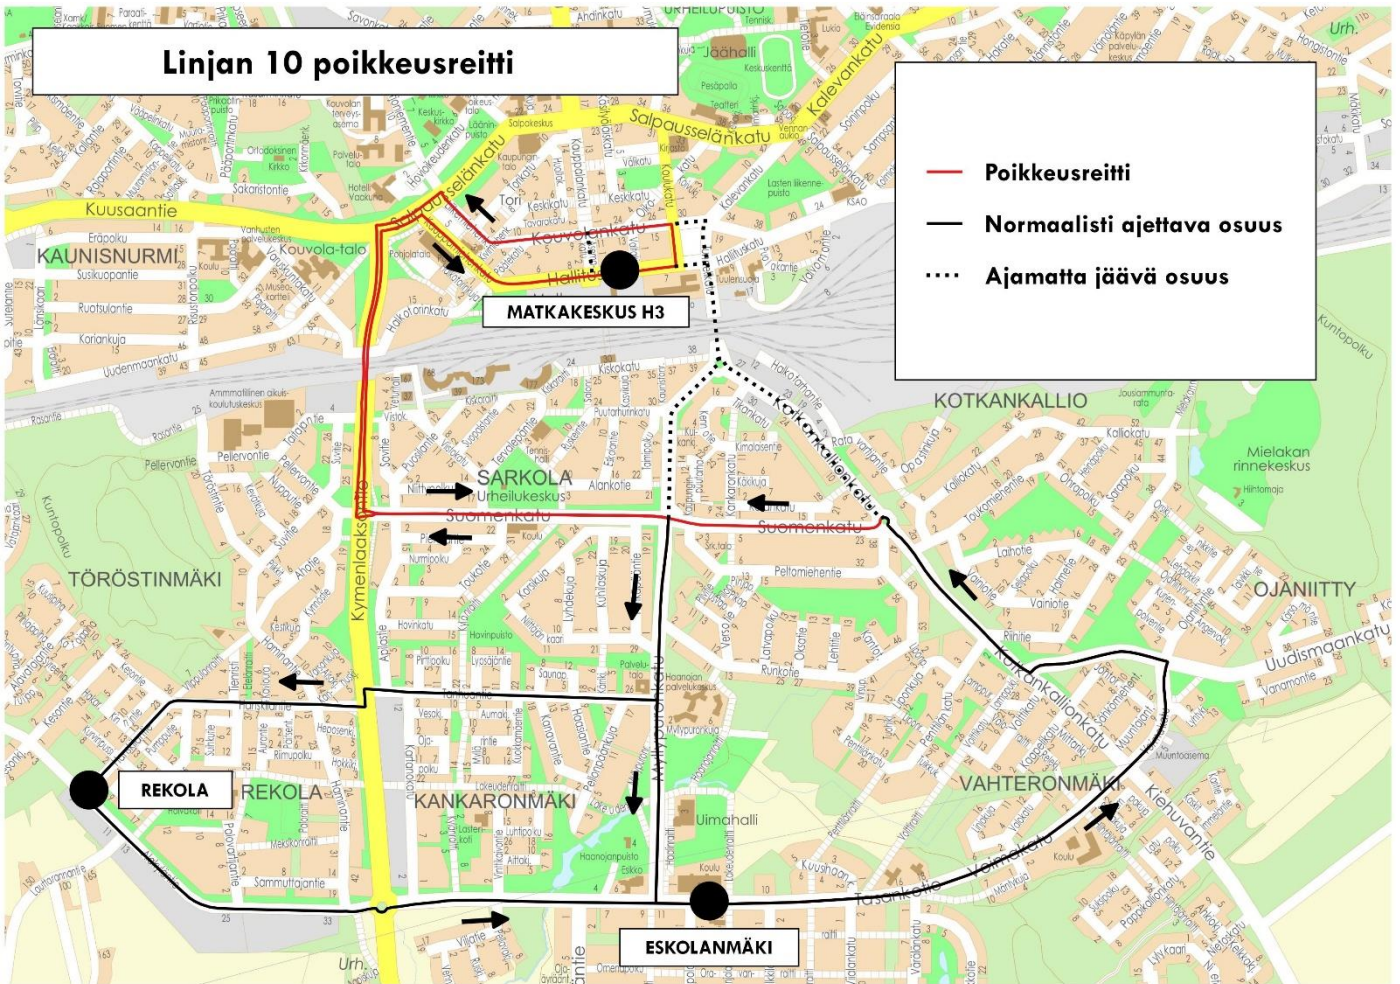

Linjojen 10 ja 13 poikkeusaikataulut

Voimassa 1.9. – 31.12. (päättymisajankohdasta tiedotetaan erikseen)

Tunnelikadun sulkeminen ajoneuvoliikenteeltä siirtää linjat 10 ja 13 tilapäisesti poikkeusreiteille.

Poikkeusreitien myötä matka-aika pitenee, jonka vuoksi aikatauluissa on muutoksia. Poikkeukselliset ajat on merkitty taulukoihin punaisella.

Linja 10

R = vuoro ajaa Rekolan kautta

Matkakeskus			Eskolanmäki (Tasankotie)		Ajoaika Matkakeskukselle n. 20 min.
ma-pe	la	su	ma-pe	la	su
6:15 R	8:00	10:45 R	6:30	8:10	11:00
6:50 R	8:35 R	12:10	7:05	8:50	12:20
7:25	10:00	13:15	7:35	10:10	13:25
8:05 R	11:05 R	14:00 R	8:20	11:20	14:15
8:55	11:40 R	15:10 R	9:05	11:55	15:25
9:10 R	12:30	16:20	9:25	12:40	16:30
10:05 R	14:05 R	17:10 R	10:20	14:20	17:25
10:55	14:55	18:25	11:05	15:05	18:35
11:45 R	15:40 R	20:25 R	12:00	15:55	20:40
13:00	16:30	21:10	13:10	16:40	21:20
13:30 R	17:35		13:45	17:45	
14:05 R	18:15		14:20	18:25	
14:40	19:15 R		14:50	19:30	
15:10	20:05		15:20	20:15	
15:45 R	21:05 R		16:00	21:20	
16:20	21:45		16:30	21:55	
17:05 R			17:20		
17:50 R			18:05		
18:50			19:00		
19:40 R			19:55		
20:45 R			21:00		
21:45			21:55		

Seuraavia linjan 10 vuoroja EI ajeta: M-P klo 7:10 ja su klo 10:25

Linja 13

M = vuoro ajaa Mielakan kautta.

Matkakeskus		Tornionmäki (Sydänmaantie)	
ma-pe	la	ma-pe	la
6:50	10:30	7:00 M	10:40 M
7:25	13:40	7:35 M	13:50 M
8:40	15:15	8:50 M	15:25 M
10:10 M		10:30	
14:40		14:50 M	
15:15		15:25 M	
16:05		16:15 M	
17:15 M		17:35	

M = ajoaika
Matkakeskukselle n.
20 min,
muutoin 10 min

Linjojen 8, 12 ja 13 poikkeusreitti Hallituskadulla

Poikkeusreittiä ajetaan Matkakeskukselta Tornionmäkeen mennessä. Huomaa, että pysäkki Kauppaoppilaitos I jää ajamatta.