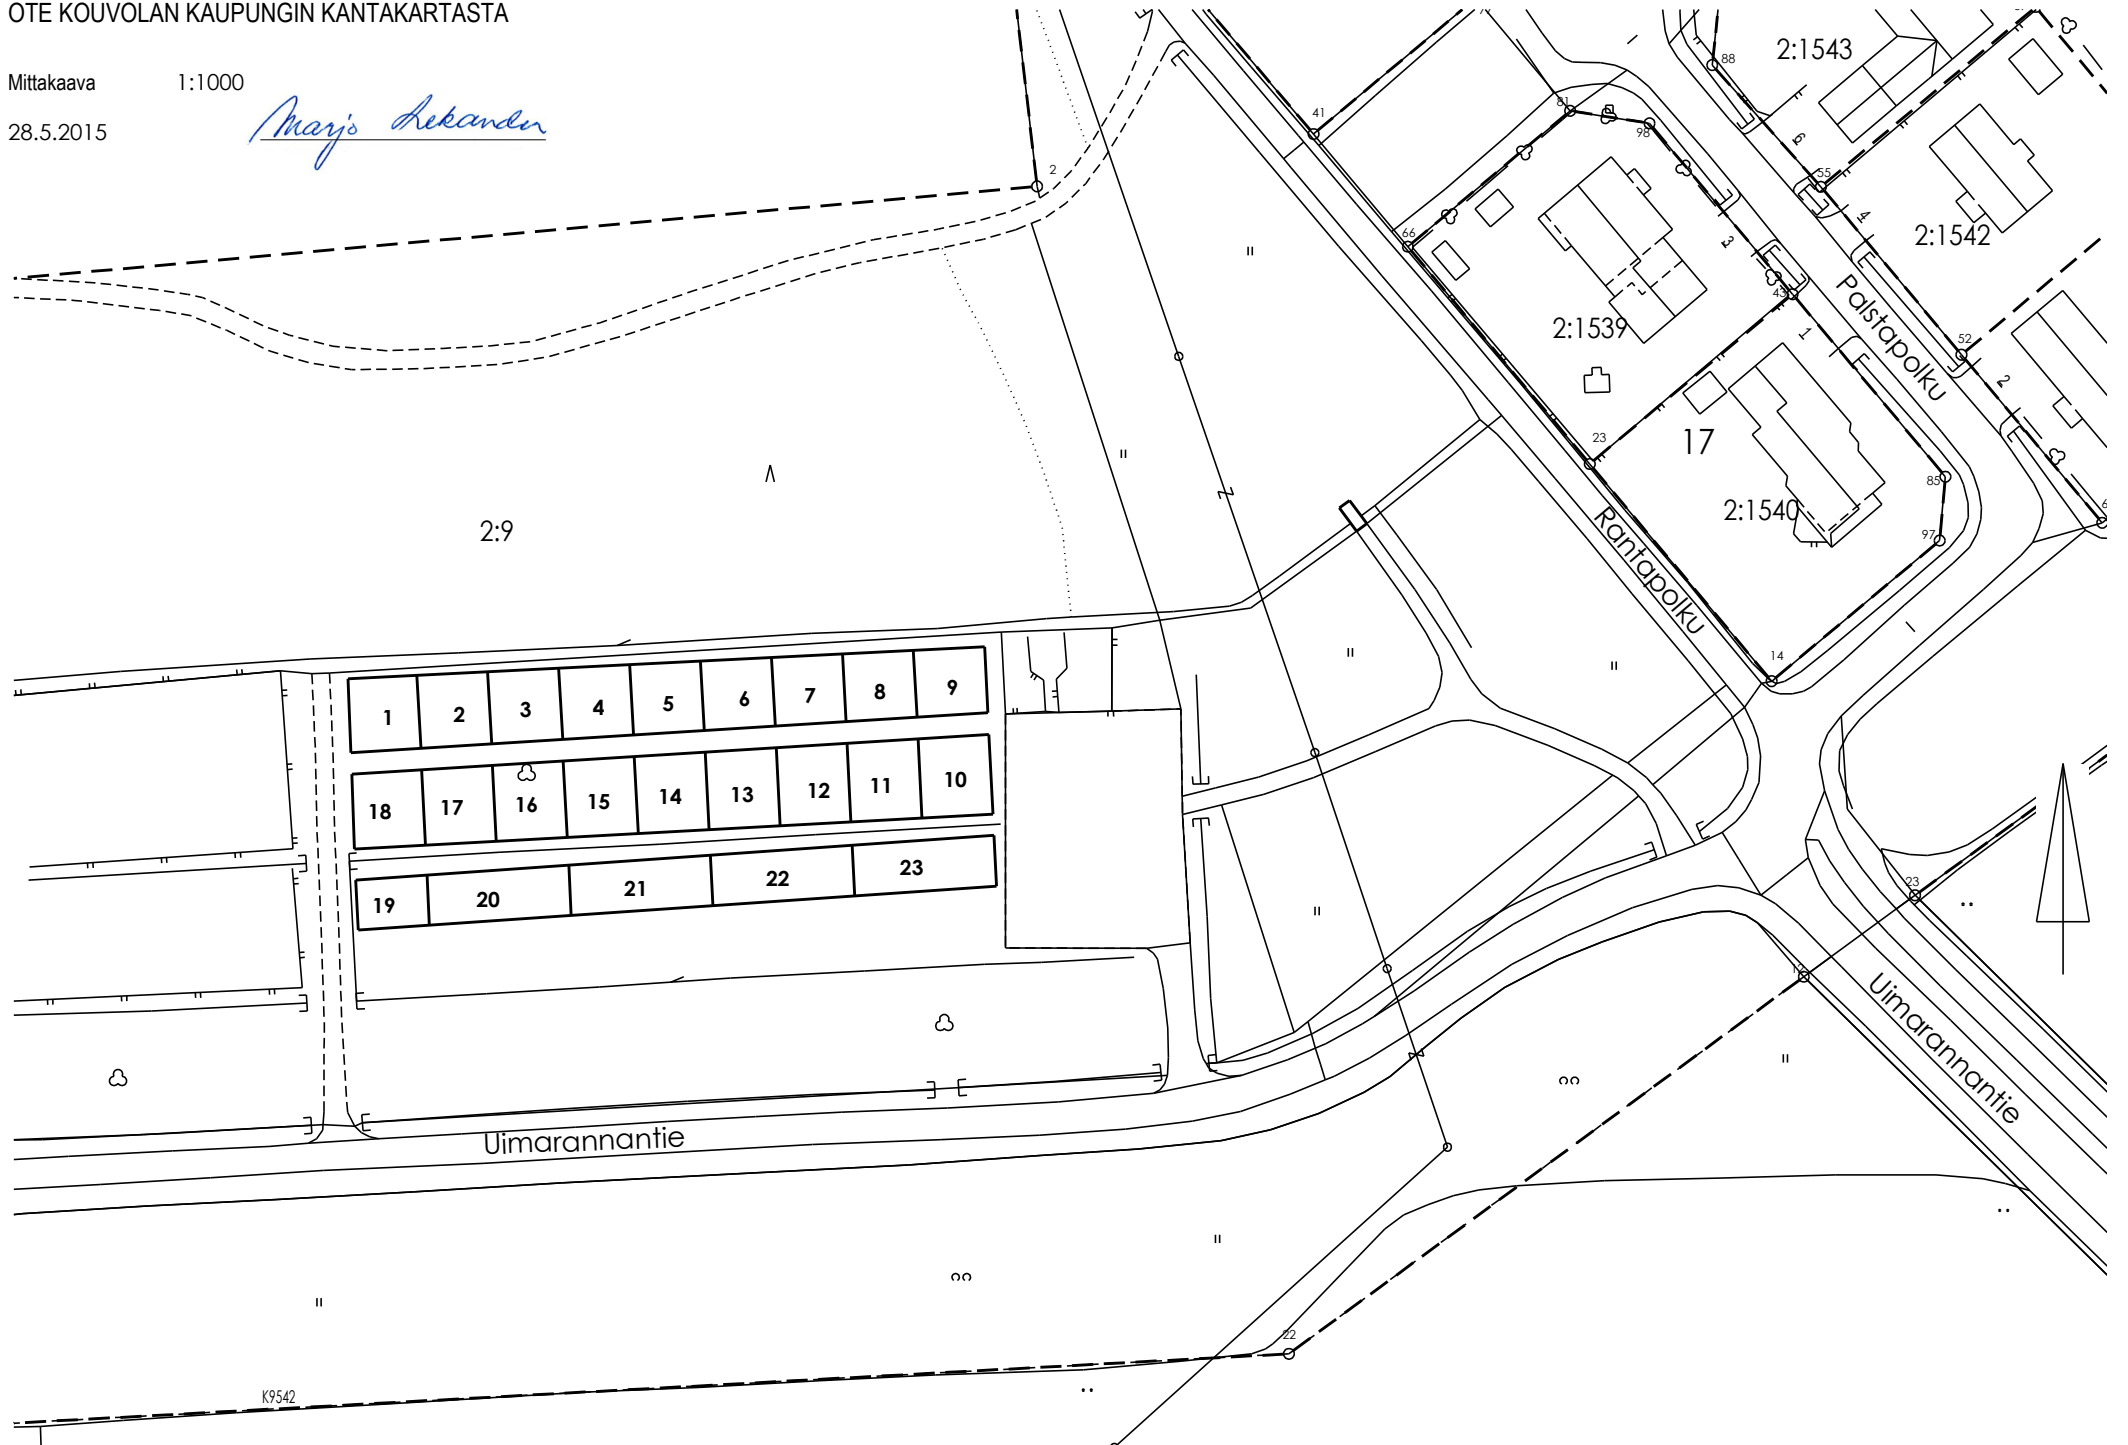

OTE KOUVOLAN KAUPUNGIN KANTAKARTASTA

Mittakaava 1:1000

28.5.2015

*Marij Lehtonen*

K9542