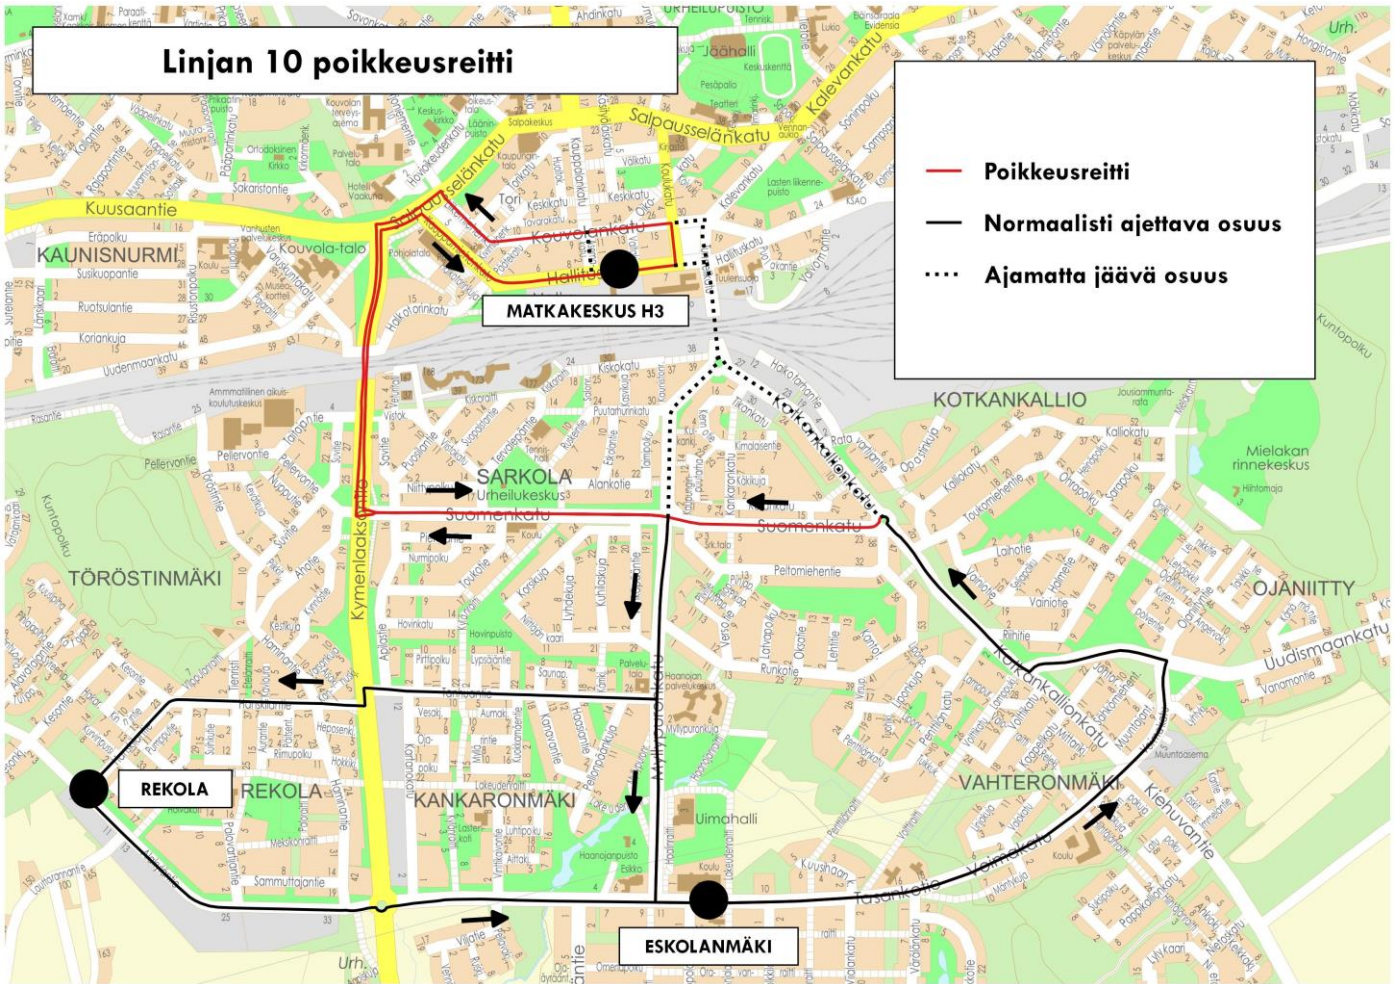

# Linjojen 10 ja 13 poikkeusaikataulut 1.9. – 30.11.2020

Tunnelikadun sulkeminen ajoneuvoliikenteeltä siirtää linjat 10 ja 13 tilapäisesti poikkeusreiteille.

Poikkeusreitien myötä matka-aika pitenee, jonka vuoksi aikatauluissa on muutoksia. Poikkeukselliset ajat on merkitty taulukoihin punaisella.

## Linja 10

Matkakeskus			Eskolanmäki (Tasankotie)		Ajoaika Matkakeskukselle n. 20 min.
ma-pe	la	su	ma-pe	la	su
6:15 R	8:00	10:45 R	6:30	8:10	11:00
6:50 R	8:35 R	12:10	7:05	8:50	12:20
7:25	10:00	13:15	7:35	10:10	13:25
8:05 R	11:05 R	14:00 R	8:20	11:20	14:15
8:55	11:40 R	15:10 R	9:05	11:55	15:25
9:10 R	12:30	16:20	9:25	12:40	16:30
10:05 R	14:05 R	17:10 R	10:20	14:20	17:25
10:55	14:55	18:25	11:05	15:05	18:35
11:45 R	15:40 R	20:25 R	12:00	15:55	20:40
13:00	16:30	21:10	13:10	16:40	21:20
13:30 R	17:35		13:45	17:45	
14:05 R	18:15		14:20	18:25	
14:40	19:15 R		14:50	19:30	
15:10	20:05		15:20	20:15	
15:45 R	21:05 R		16:00	21:20	
16:20	21:45		16:30	21:55	
17:05 R			17:20		
17:50 R			18:05		
18:50			19:00		
19:40 R			19:55		
20:45 R			21:00		
21:45			21:55		

R = vuoro ajaa Rekolan kautta

Seuraavia linjan 10 vuoroja ei ajeta: M-P klo 7:10 ja su klo 10:25

M = vuoro ajaa Mielakan kautta.

**Linjojen 8, 12 ja 13 poikkeusreitti Hallituskadulla 1.9. - 30.11.2020**

Poikkeusreittiä ajetaan Matkakeskukselta Tornionmäkeen mennessä. Huomaa, että pysäkki Kauppaoppilaitos I jää poikkeusreitintä vuoksi ajamatta.