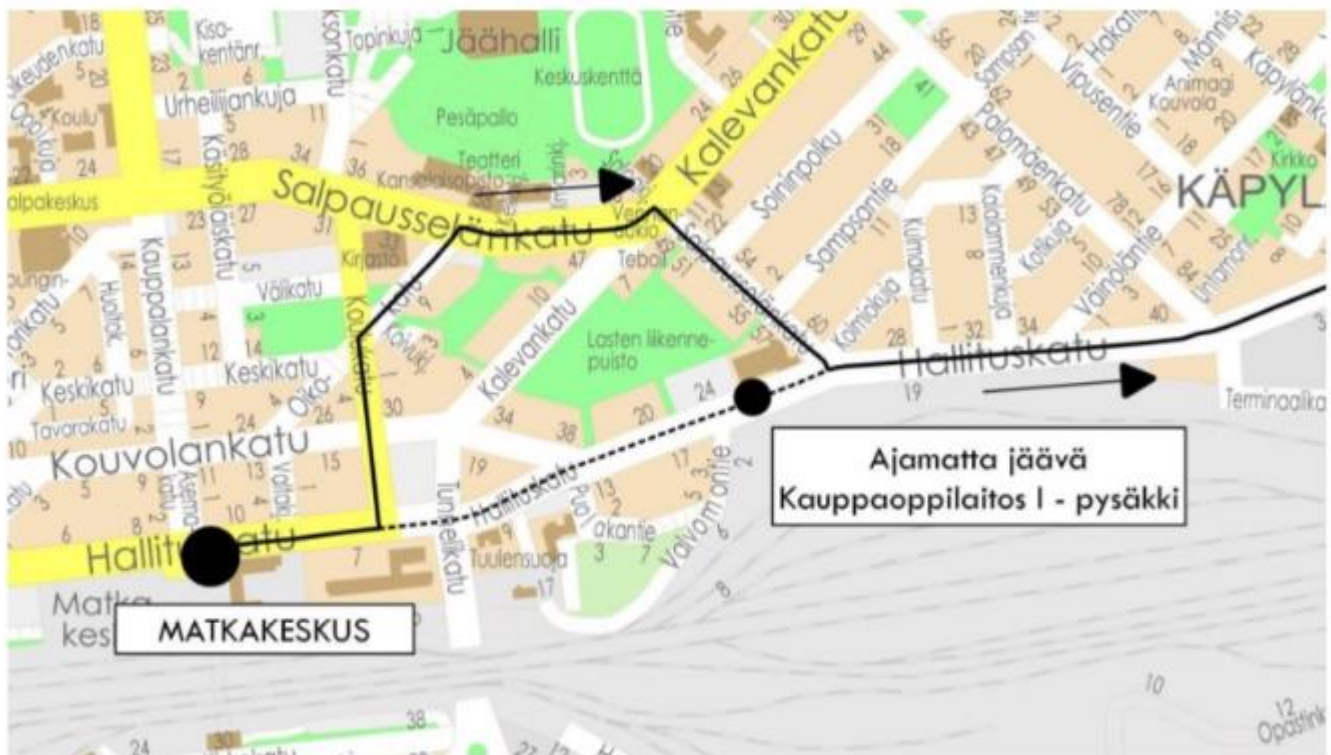

# Linjojen 10 ja 13 poikkeusaikataulut 1.9. – 30.11.2020

Tunnelikadun sulkeminen ajoneuvoliikenteeltä siirtää linjat 10 ja 13 tilapäisesti poikkeusreiteille.

Poikkeusreitien myötä matka-aika pitenee, jonka vuoksi aikatauluissa on muutoksia. Poikkeukselliset ajat on merkitty taulukoihin punaisella.

R = vuoro ajaa Rekolan kautta

Seuraavia linjan 10 vuoroja ei ajeta: M-P klo 7:10 ja su klo 10:25

## Linja 13

Matkakeskus		Tornionmäki (Sydänmaantie)		M = ajoaika Matkakeskukselle n. 20 min muutoin 10 min
ma-pe	la	ma-pe	la	
6:50	10:30	7:00 M	10:40 M	
7:25	13:40	7:35 M	13:50 M	
8:40	15:15	8:50 M	15:25 M	
10:10 M		10:30		
14:40		14:50 M		
15:15		15:25 M		
16:05		16:15 M		
17:15 M		17:35		

M = vuoro ajaa Mielakan kautta.

**Linjojen 8, 12 ja 13 poikkeusreitti Hallituskadulla 1.9. - 30.11.2020**

Poikkeusreittiä ajetaan Matkakeskukselta Tornionmäkeen mennessä. Huomaa, että pysäkki Kauppaoppilaitos I jää poikkeusreitintä vuoksi ajamatta.