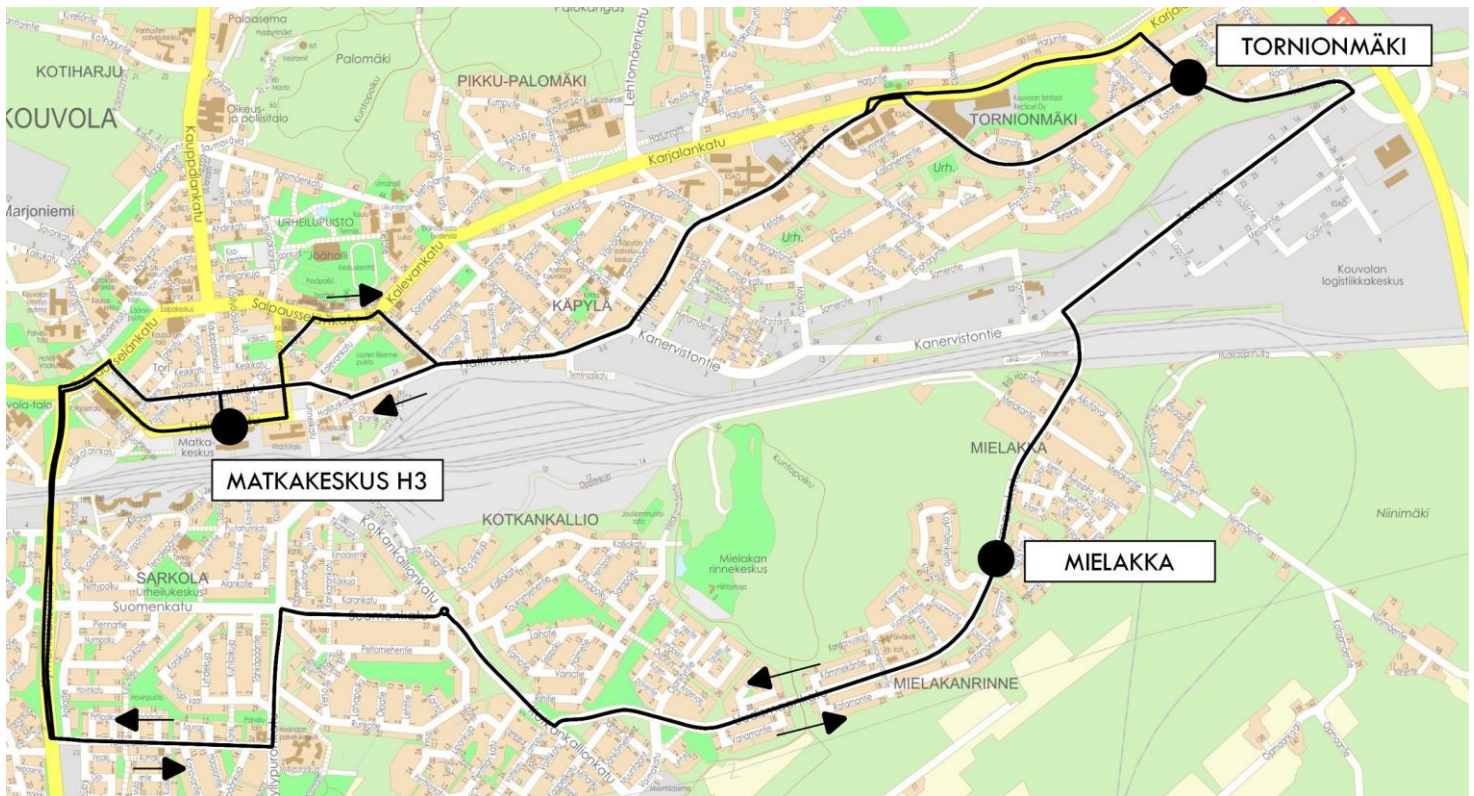

Linjan 13 poikkeusreitti ja –aikataulut 13.-15.7.

Matkakeskus	Tornionmäki	Matkakeskus
6:50	7:00 M	7:25
7:30	7:40 M	8:05
8:40	8:50 M	9:15
10:10 M	10:35	10:45
14:40	14:50 M	15:15
15:20	15:30 M	15:55
16:05	16:15 M	16:40
17:15 M	17:40	17:50

M = ajetaan Mielakan kautta

Punaisella merkitty muuttuneet lähtö- ja saapumisaajat.