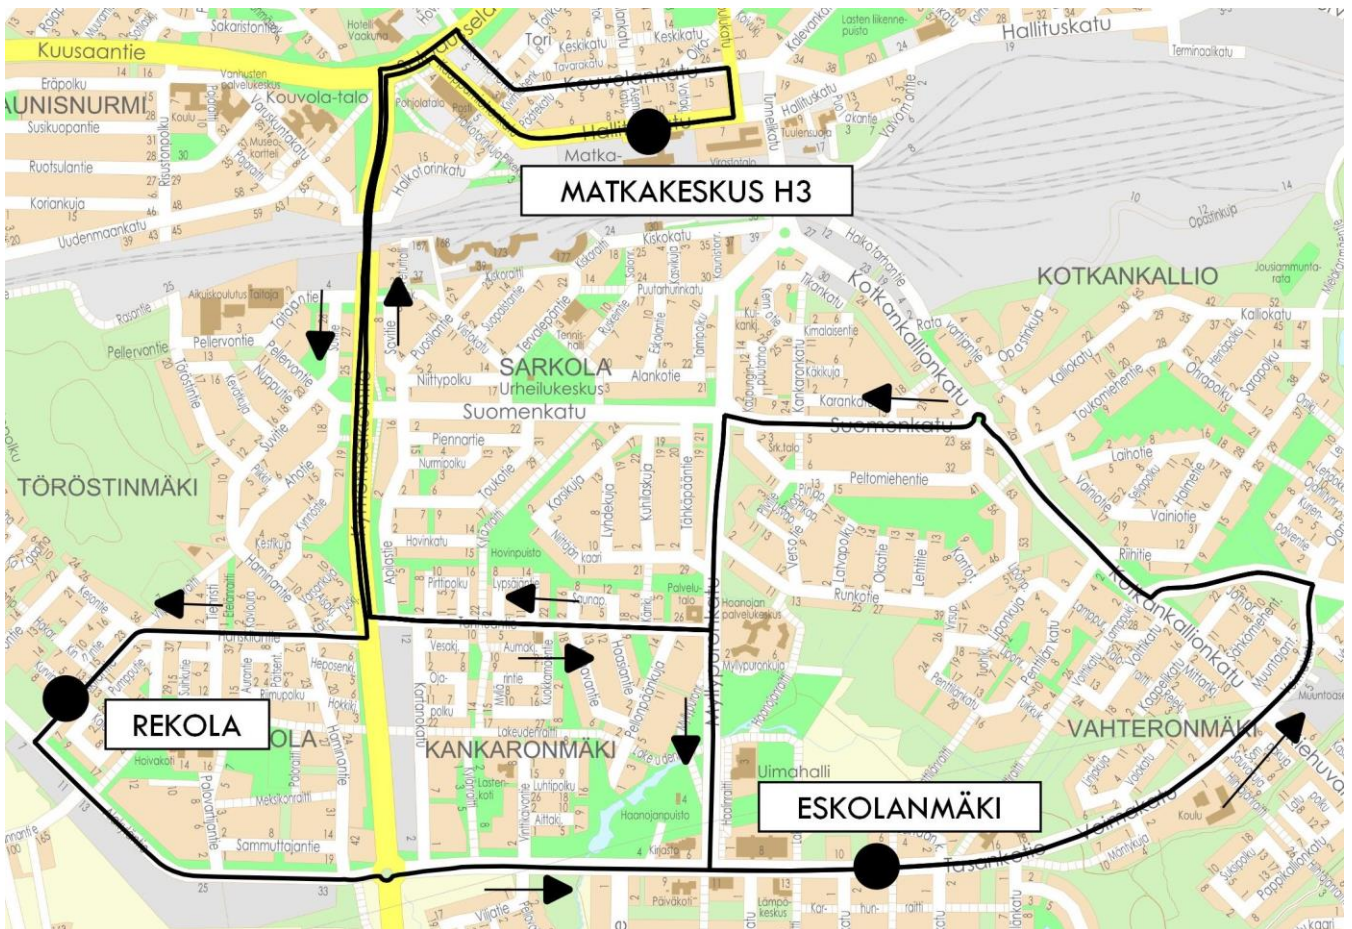

Linjan 10 poikkeusreitti ja -aikataulut 13.-15.7.

Matkakeskus	Eskolanmäki	Matkakeskus
6:20 R	6:35	6:55
6:50 R	7:05	7:25
7:10 R	7:25	7:45
7:55	8:05	8:25
8:55	9:05	9:25
9:15 R	9:30	9:50
10:05 R	10:20	10:40
10:55	11:05	11:25
11:45 R	12:00	12:20
13:00	13:10	13:30
13:30 R	13:45	14:05
14:20 R	14:35	14:55
15:15	15:25	15:45
16:15	16:25	16:45
17:05 R	17:20	17:40
17:50 R	18:05	18:25
18:45	18:55	19:15
19:40 R	19:55	20:15
20:45 R	21:00	21:20
21:45	21:55	22:15

Matkakeskuksesta klo 8:25, 14:40 ja 15:45 lähteviä vuoroja ei liikennöidä.

R = ajetaan Rekolan kautta

Punaisella merkityt muuttuneet lähtö- ja saapumisajat.