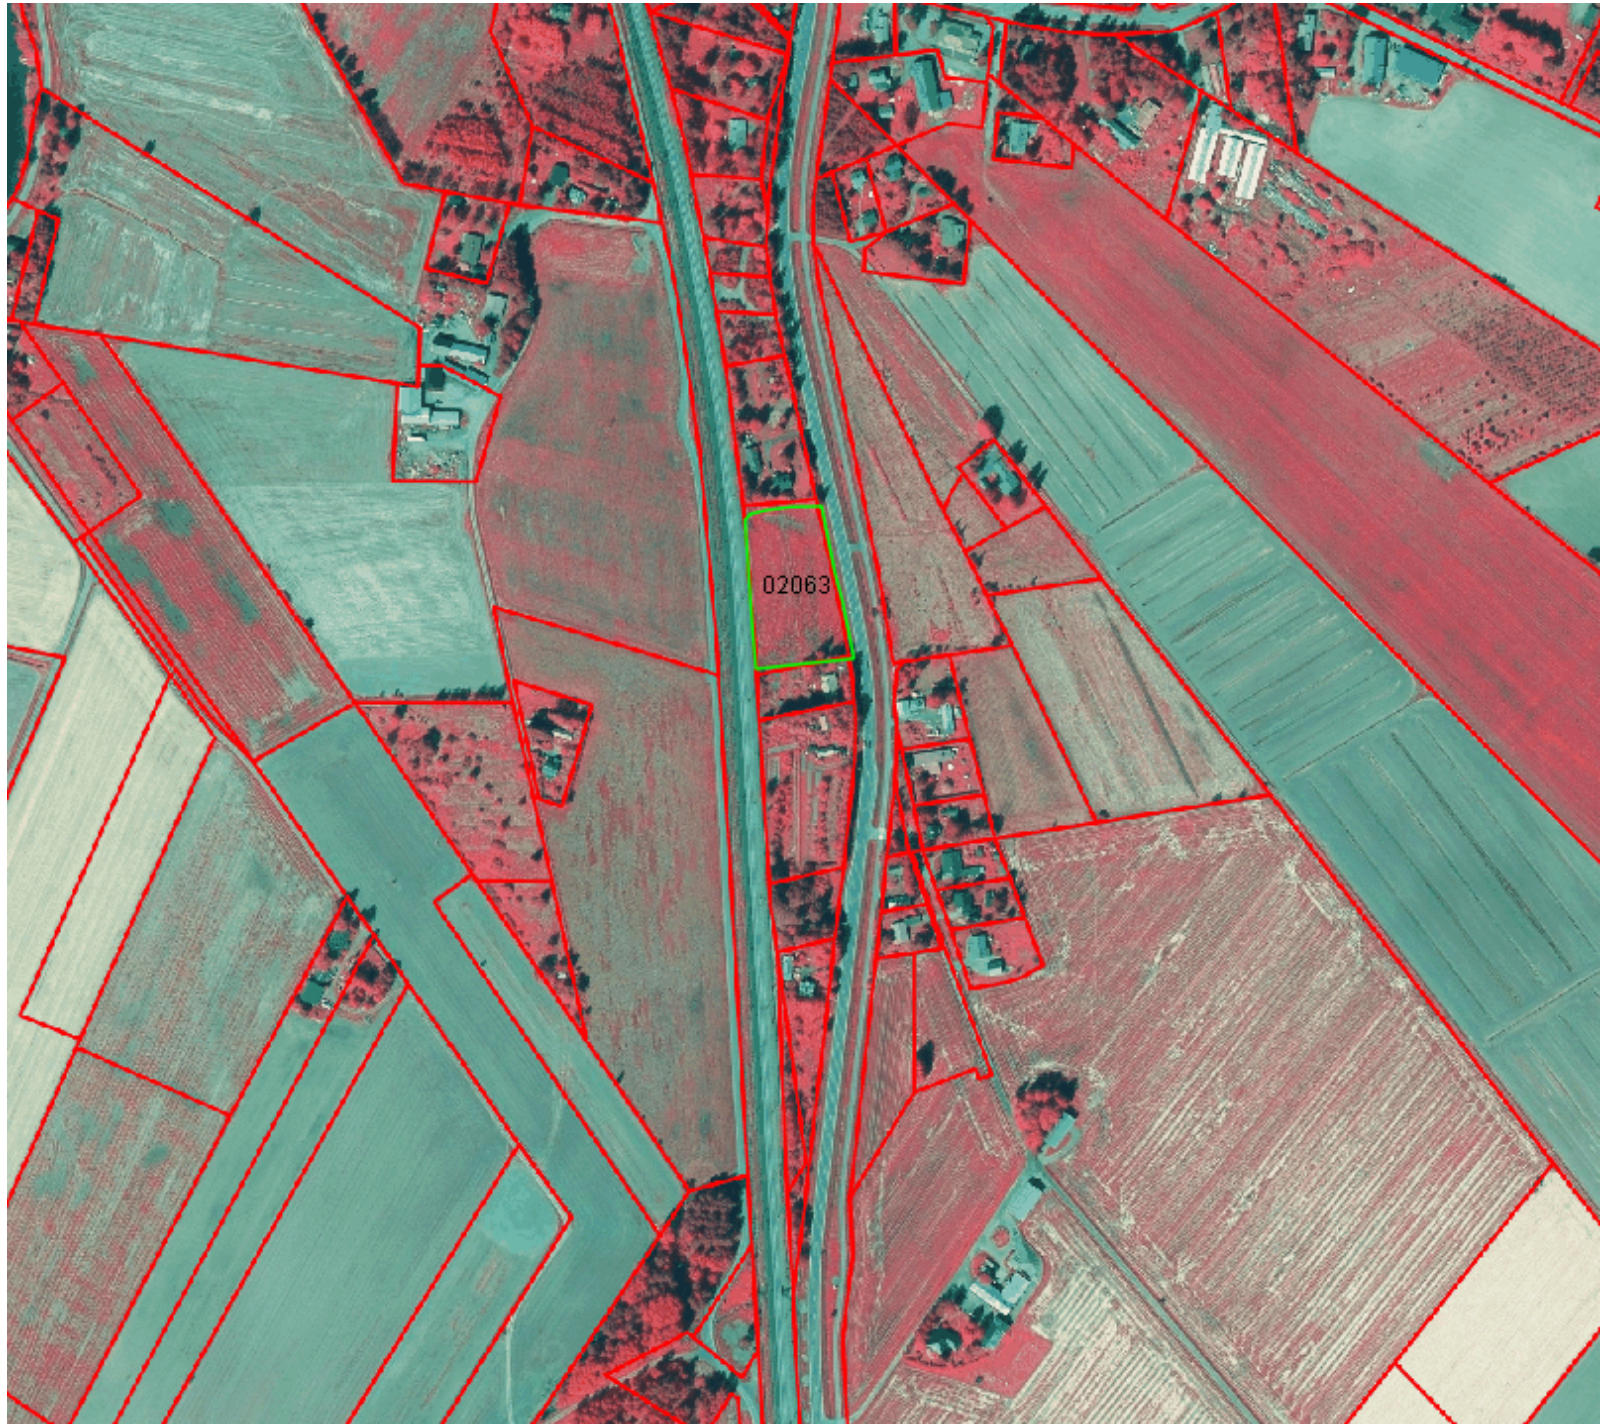

RUOKAVIRASTO
Livsmedelsverket • Finnish Food Authority

PERUSLOHKOLISTATULOSTE

Peruslohko **Ala (Piiri)**

754-02063-83 0.6 (320.0)

489813, 6733589

50 m.

Mittakaava 1:5000