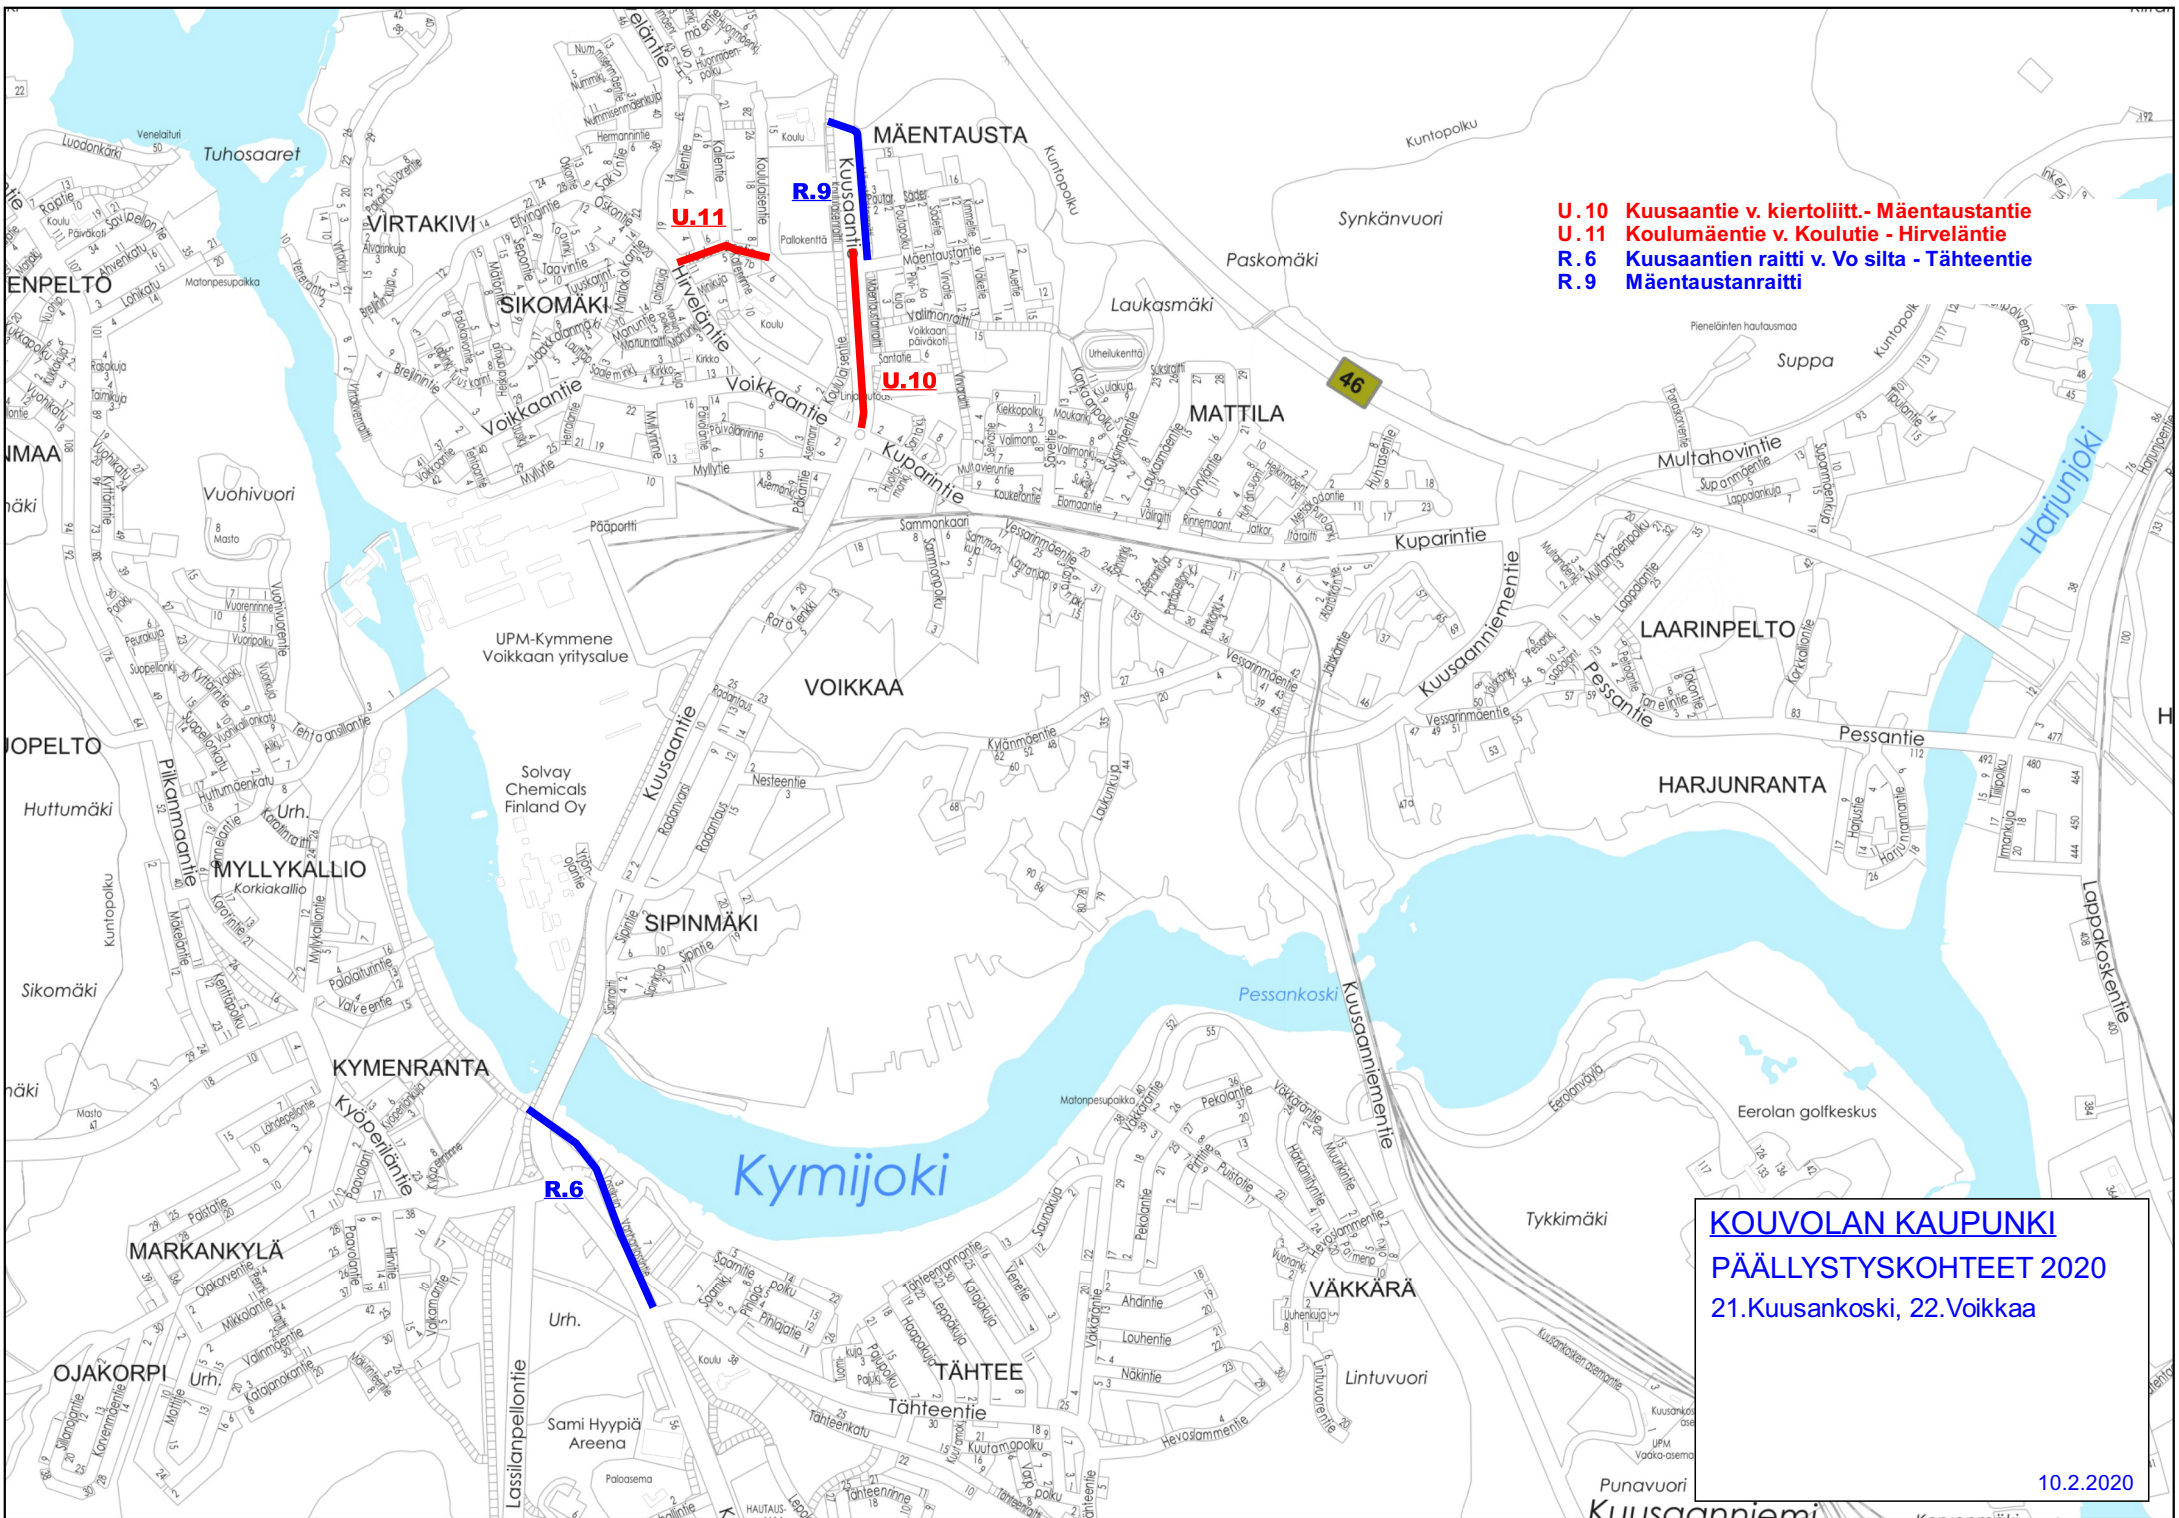

**KOUVOLAN KAUPUNKI**  
**PÄÄLLYSTYSKOHTEET 2020**  
 1.Kangas, 2.Kaunisnurmi, 4.Vahtero,  
 8.Kankaro, 11.Korjala

- U.2** Tehont. välillä Uudismaankatu - Kisällintie
- U.3** Kumputie
- U.4** Viitakummuntie
- U.6** Viertolantie
- U.7** Ampumaradantie
- R.2** Karjalankadun raitti v. Kuusikkot. - Utinkatu

**KOUVOLAN KAUPUNKI**  
**PÄÄLLYSTYSKOHTEET 2020**  
 5.Käpylä, 6.Tornionmäki,  
 10.Tykkimäki

- U.8** Pohjankorventie
- U.9** Killingintie v. Valtakatu - raitti
- U.12** Sipiläntie
- R.7** Hgintien raitti
- R.8** Heinharjunraitti
- R.10** Puhjonmäenraitti

**KOUVOLAN KAUPUNKI**  
**PÄÄLLYSTYSKOHTEET 2020**  
 21.Kuusankoski, 23.Kymintehdas

- U.10** Kuusaantie v. kiertoliitt.- Mäentaustantie
- U.11** Koulumäentie v. Koulutie - Hirveläntie
- R.6** Kuusaantien raitti v. Vo silta - Tähteentie
- R.9** Mäentaustanraitti