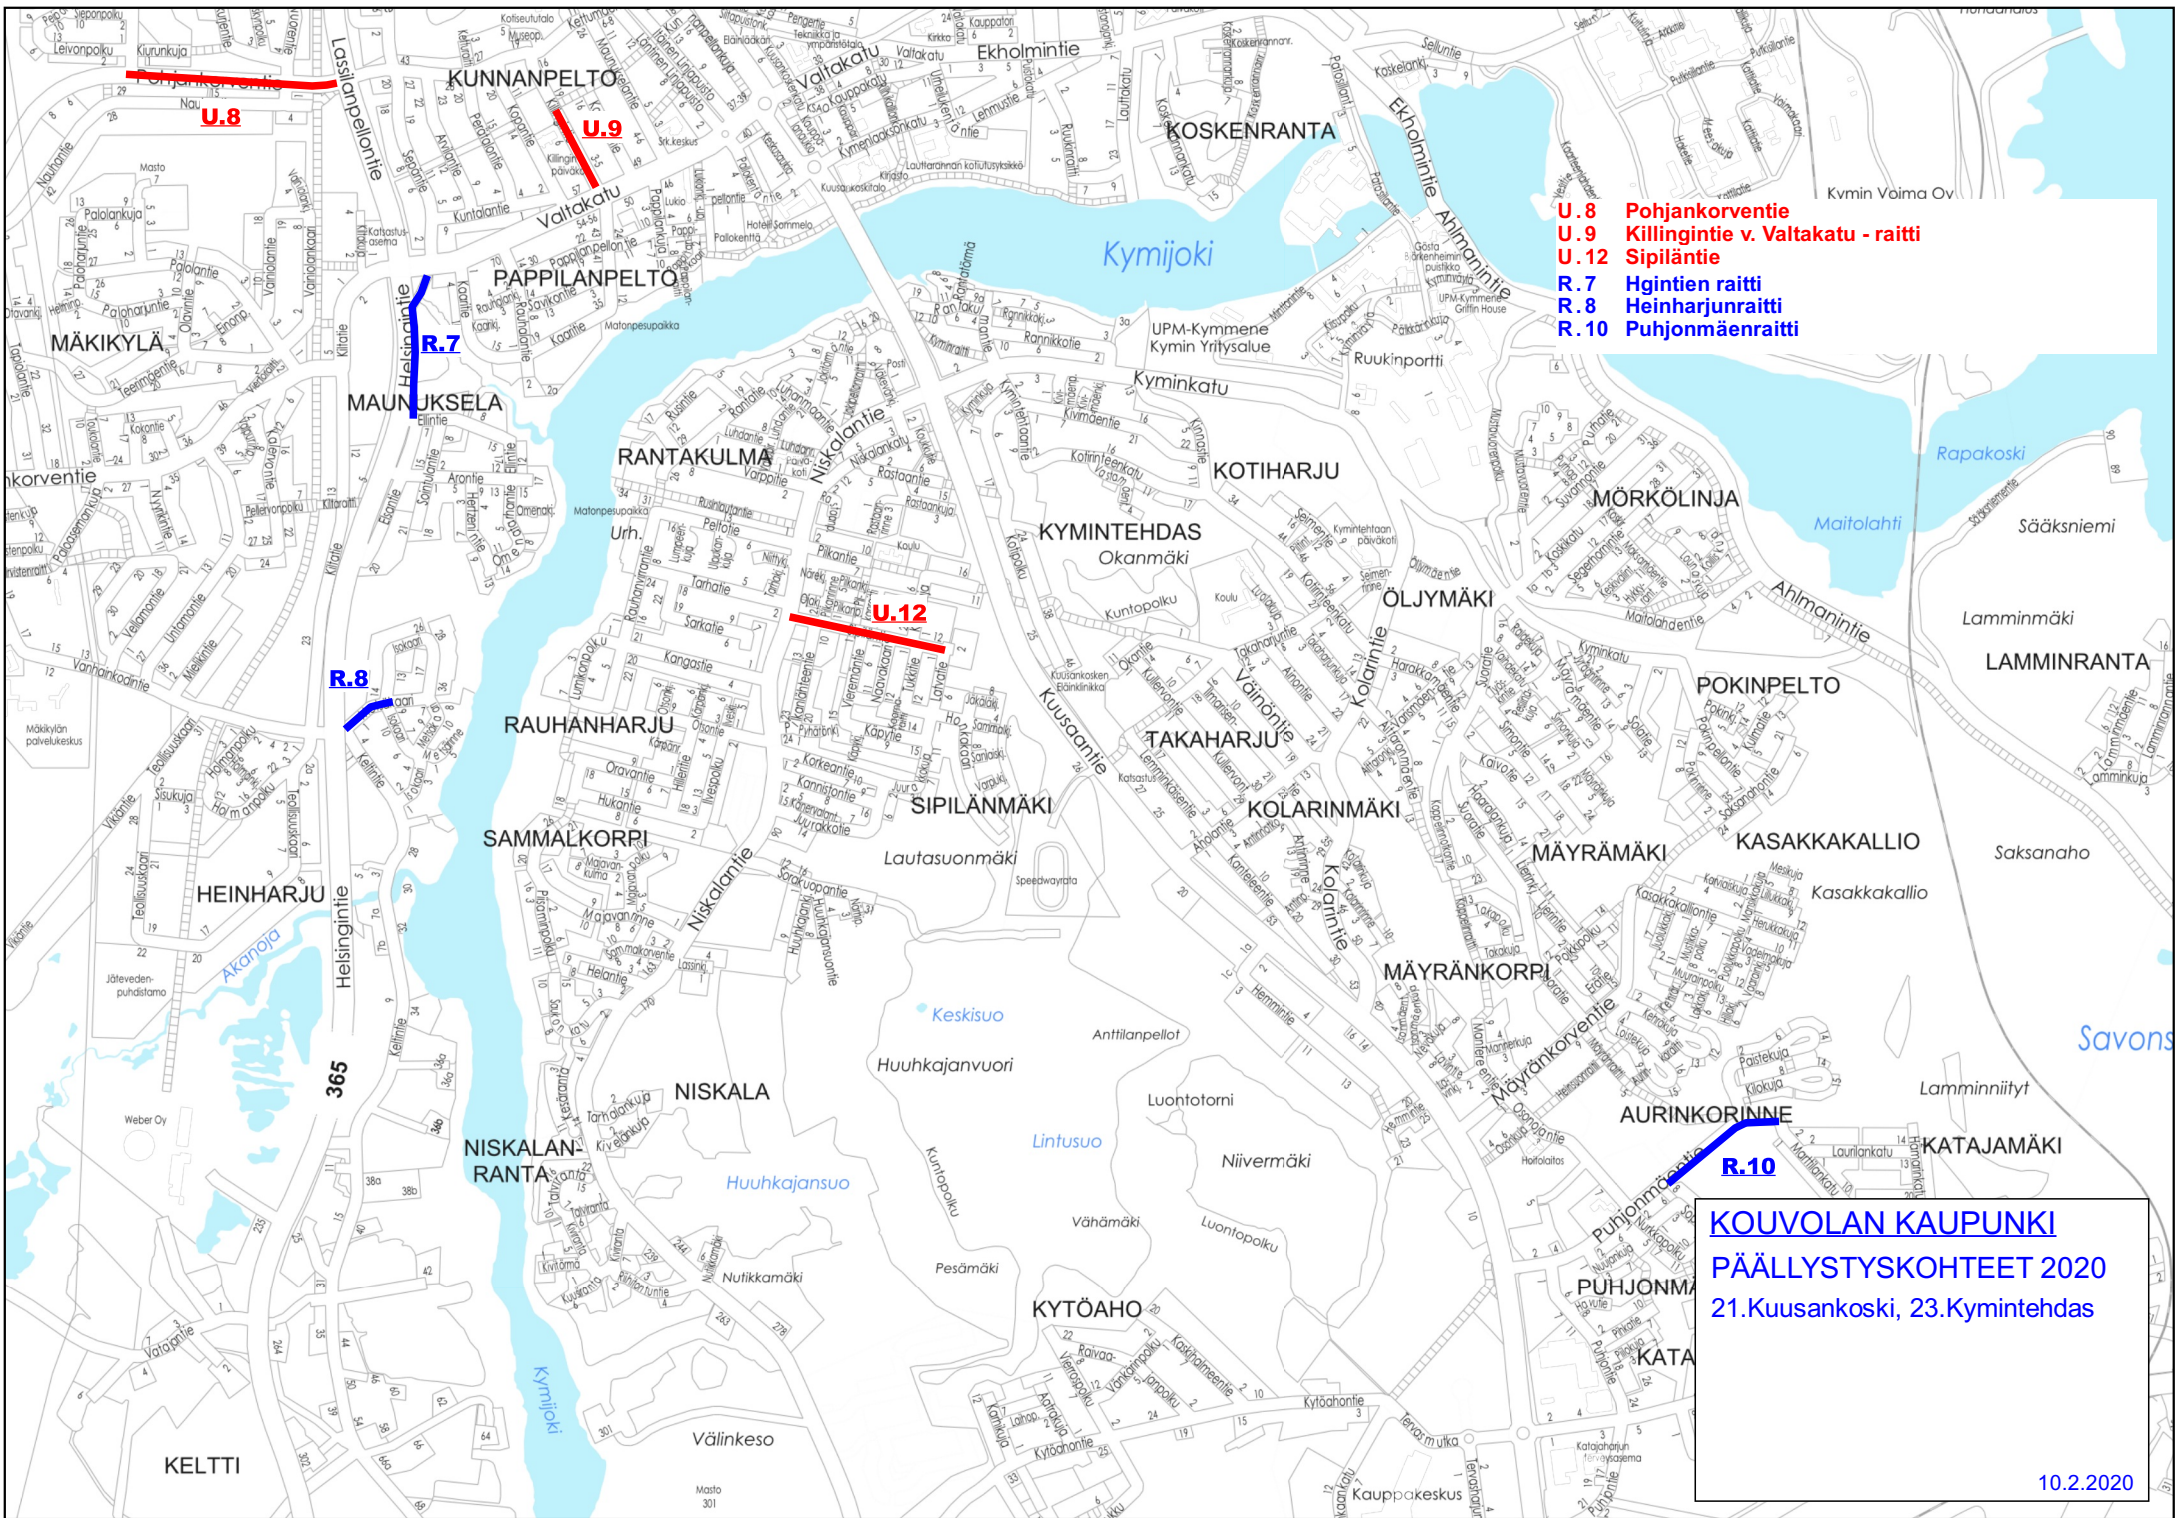

- U.1** Salpausselä.k; Kym.Lukko- Kymenlaaksontie
- U.5** Tunnelikat
- R.1** Kuusaanti raitti v. Prisma - Korian suora
- R.3** Kymenraitin yhderaitti Rekola
- R.4** Voimakadun raitti v. Anjalanraitti - Kiehuvantie
- R.5** Hihtäjänraitti

**KOUVOLAN KAUPUNKI**  
**PÄÄLLYSTYSKOHTEET 2020**  
 1.Kangas, 2.Kaunisnurmi, 4.Vahtero,  
 8.Kankaro, 11.Korjala

- U.2** Tehont. välillä Uudismaankatu - Kisällintie
- U.3** Kumputie
- U.4** Viitakummuntie
- U.6** Viertolantie
- U.7** Ampumaradantie
- R.2** Karjalankadun raitti v. Kuusikkot. - Utinkatu

**KOUVOLAN KAUPUNKI**  
**PÄÄLLYSTYSKOHTEET 2020**  
 5.Käpylä, 6.Tornionmäki,  
 10.Tykkimäki

- U.8** Pohjankorventie
- U.9** Killingintie v. Valtakatu - raitti
- U.12** Sipiläntie
- R.7** Hgintien raitti
- R.8** Heinharjunraitti
- R.10** Puhjonmäenraitti