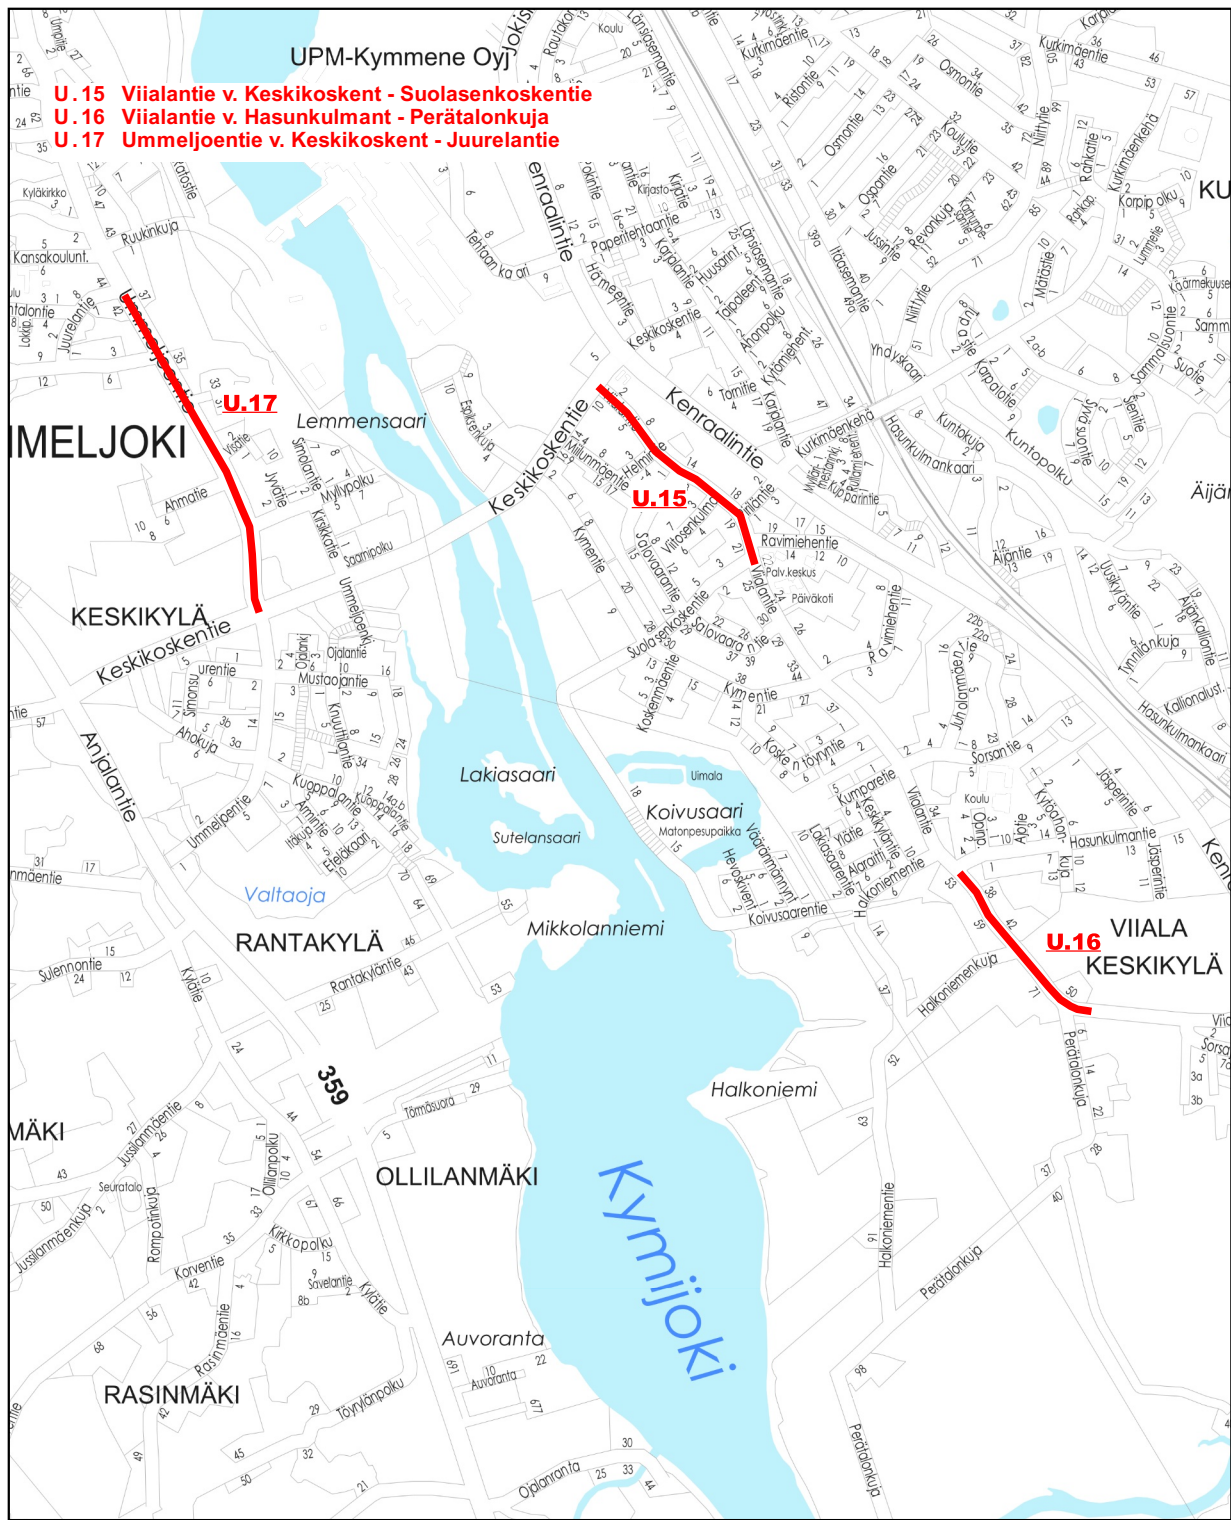

**KOUVOLAN KAUPUNKI**  
**PÄÄLLYSTYSKOHTEET 2020**  
 1.Kangas, 2.Kaunisnurmi, 4.Vahtero,  
 8.Kankaro, 11.Korjala

- U.2** Tehont. välillä Uudismaankatu - Kisällintie
- U.3** Kumputie
- U.4** Viitakummuntie
- U.6** Viertolantie
- U.7** Ampumaradantie
- R.2** Karjalankadun raitti v. Kuusikkot. - Utinkatu

**KOUVOLAN KAUPUNKI**  
**PÄÄLLYSTYSKOHTEET 2020**  
 5.Käpylä, 6.Tornionmäki,  
 10.Tykkimäki

- U.8** Pohjankorventie
- U.9** Killingintie v. Valtakatu - raitti
- U.12** Sipiläntie
- R.7** Hgintien raitti
- R.8** Heinharjunraitti
- R.10** Puhjonmäenraitti

**KOUVOLAN KAUPUNKI**  
**PÄÄLLYSTYSKOhteET 2020**  
 21.Kuusankoski, 22.Voikkaa

**U.13 Kauniskankaantie v. Jokitörmänt. - Marja-ahontie**  
**U.14 Jokitörmäntie v. paloasema - Kukkuranatie**

**KOUVOLAN KAUPUNKI**  
**PÄÄLLYSTYSKOhteET 2020**  
 42.Niinistö

10.2.2020

**KOUVOLAN KAUPUNKI**  
**PÄÄLLYSTYSKOHTEET 2020**  
**31.Myllykoski, 33.Inkeroinen,**  
**35.Ummeljoki**

10.2.2020