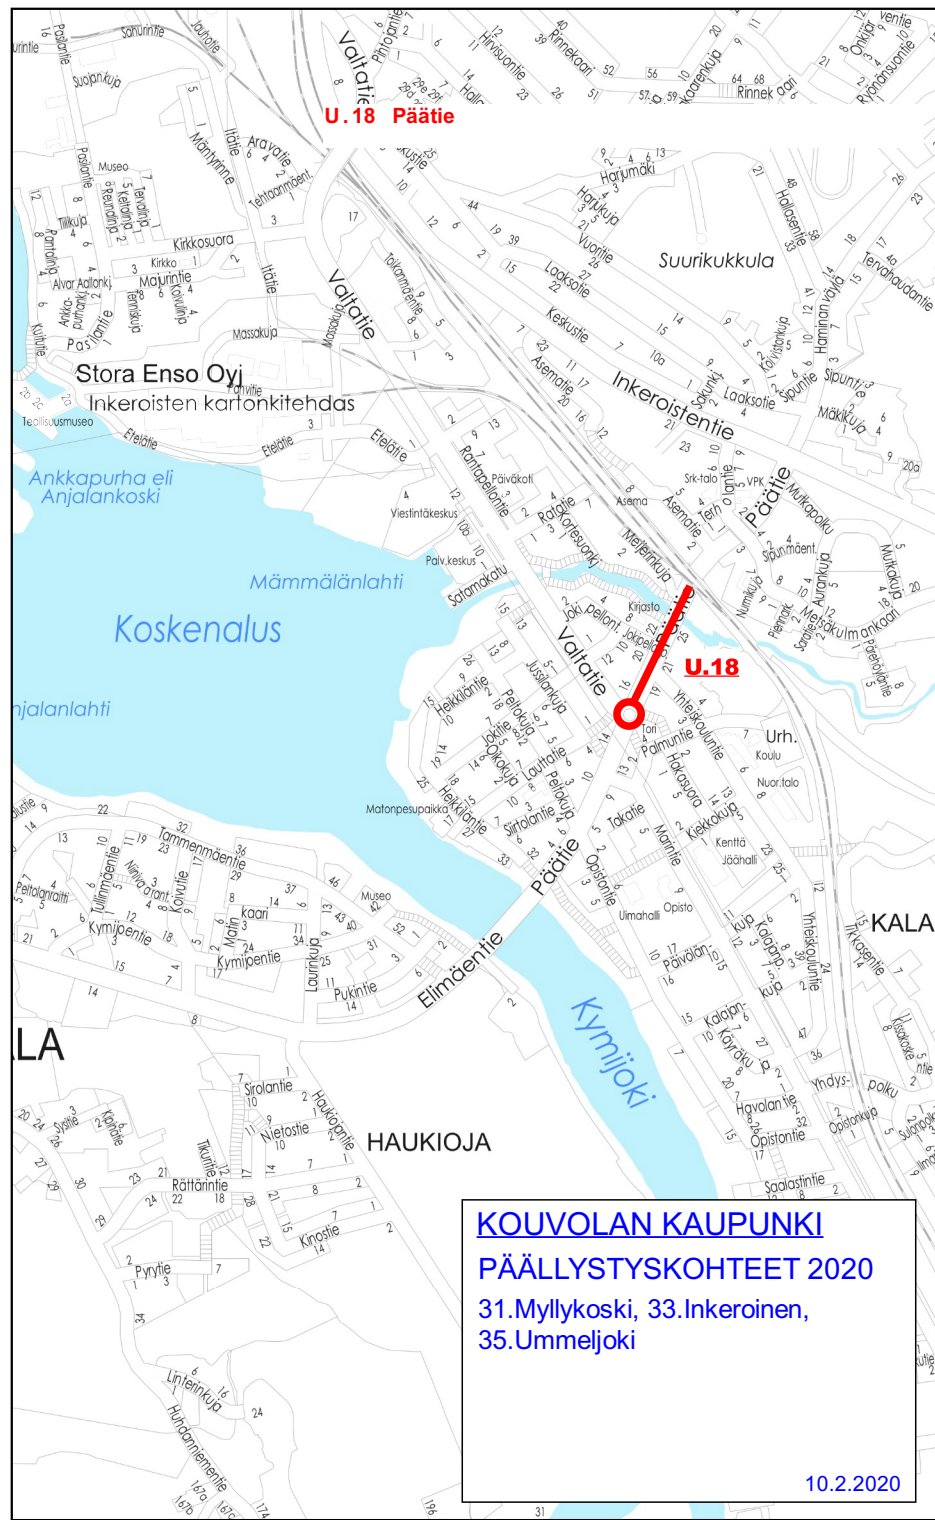

**KOUVOLAN KAUPUNKI**  
**PÄÄLLYSTYSKOHTEET 2020**  
 1.Kangas, 2.Kaunisnurmi, 4.Vahtero,  
 8.Kankaro, 11.Korjala

- U.2** Tehont. välillä Uudismaankatu - Kisällintie
- U.3** Kumputie
- U.4** Viitakummuntie
- U.6** Viertolantie
- U.7** Ampumaradantie
- R.2** Karjalankadun raitti v. Kuusikkot. - Utinkatu

**KOUVOLAN KAUPUNKI**  
**PÄÄLLYSTYSKOHTEET 2020**  
 5.Käpylä, 6.Tornionmäki,  
 10.Tykkimäki

- U.8** Pohjankorventie
- U.9** Killingintie v. Valtakatu - raitti
- U.12** Sipiläntie
- R.7** Hgintien raitti
- R.8** Heinharjunraitti
- R.10** Puhjonmäenraitti

**KOUVOLAN KAUPUNKI**  
**PÄÄLLYSTYSKOhteET 2020**  
 21.Kuusankoski, 22.Voikkaa

**U.13 Kauniskankaantie v. Jokitörmänt. - Marja-ahontie**  
**U.14 Jokitörmäntie v. paloasema - Kukkuranatie**

**KOUVOLAN KAUPUNKI**  
**PÄÄLLYSTYSKOhteET 2020**  
 42.Niinistö

10.2.2020

**KOUVOLAN KAUPUNKI**  
**PÄÄLLYSTYSKOHTEET 2020**  
**31.Myllykoski, 33.Inkeroinen,**  
**35.Ummeljoki**

10.2.2020