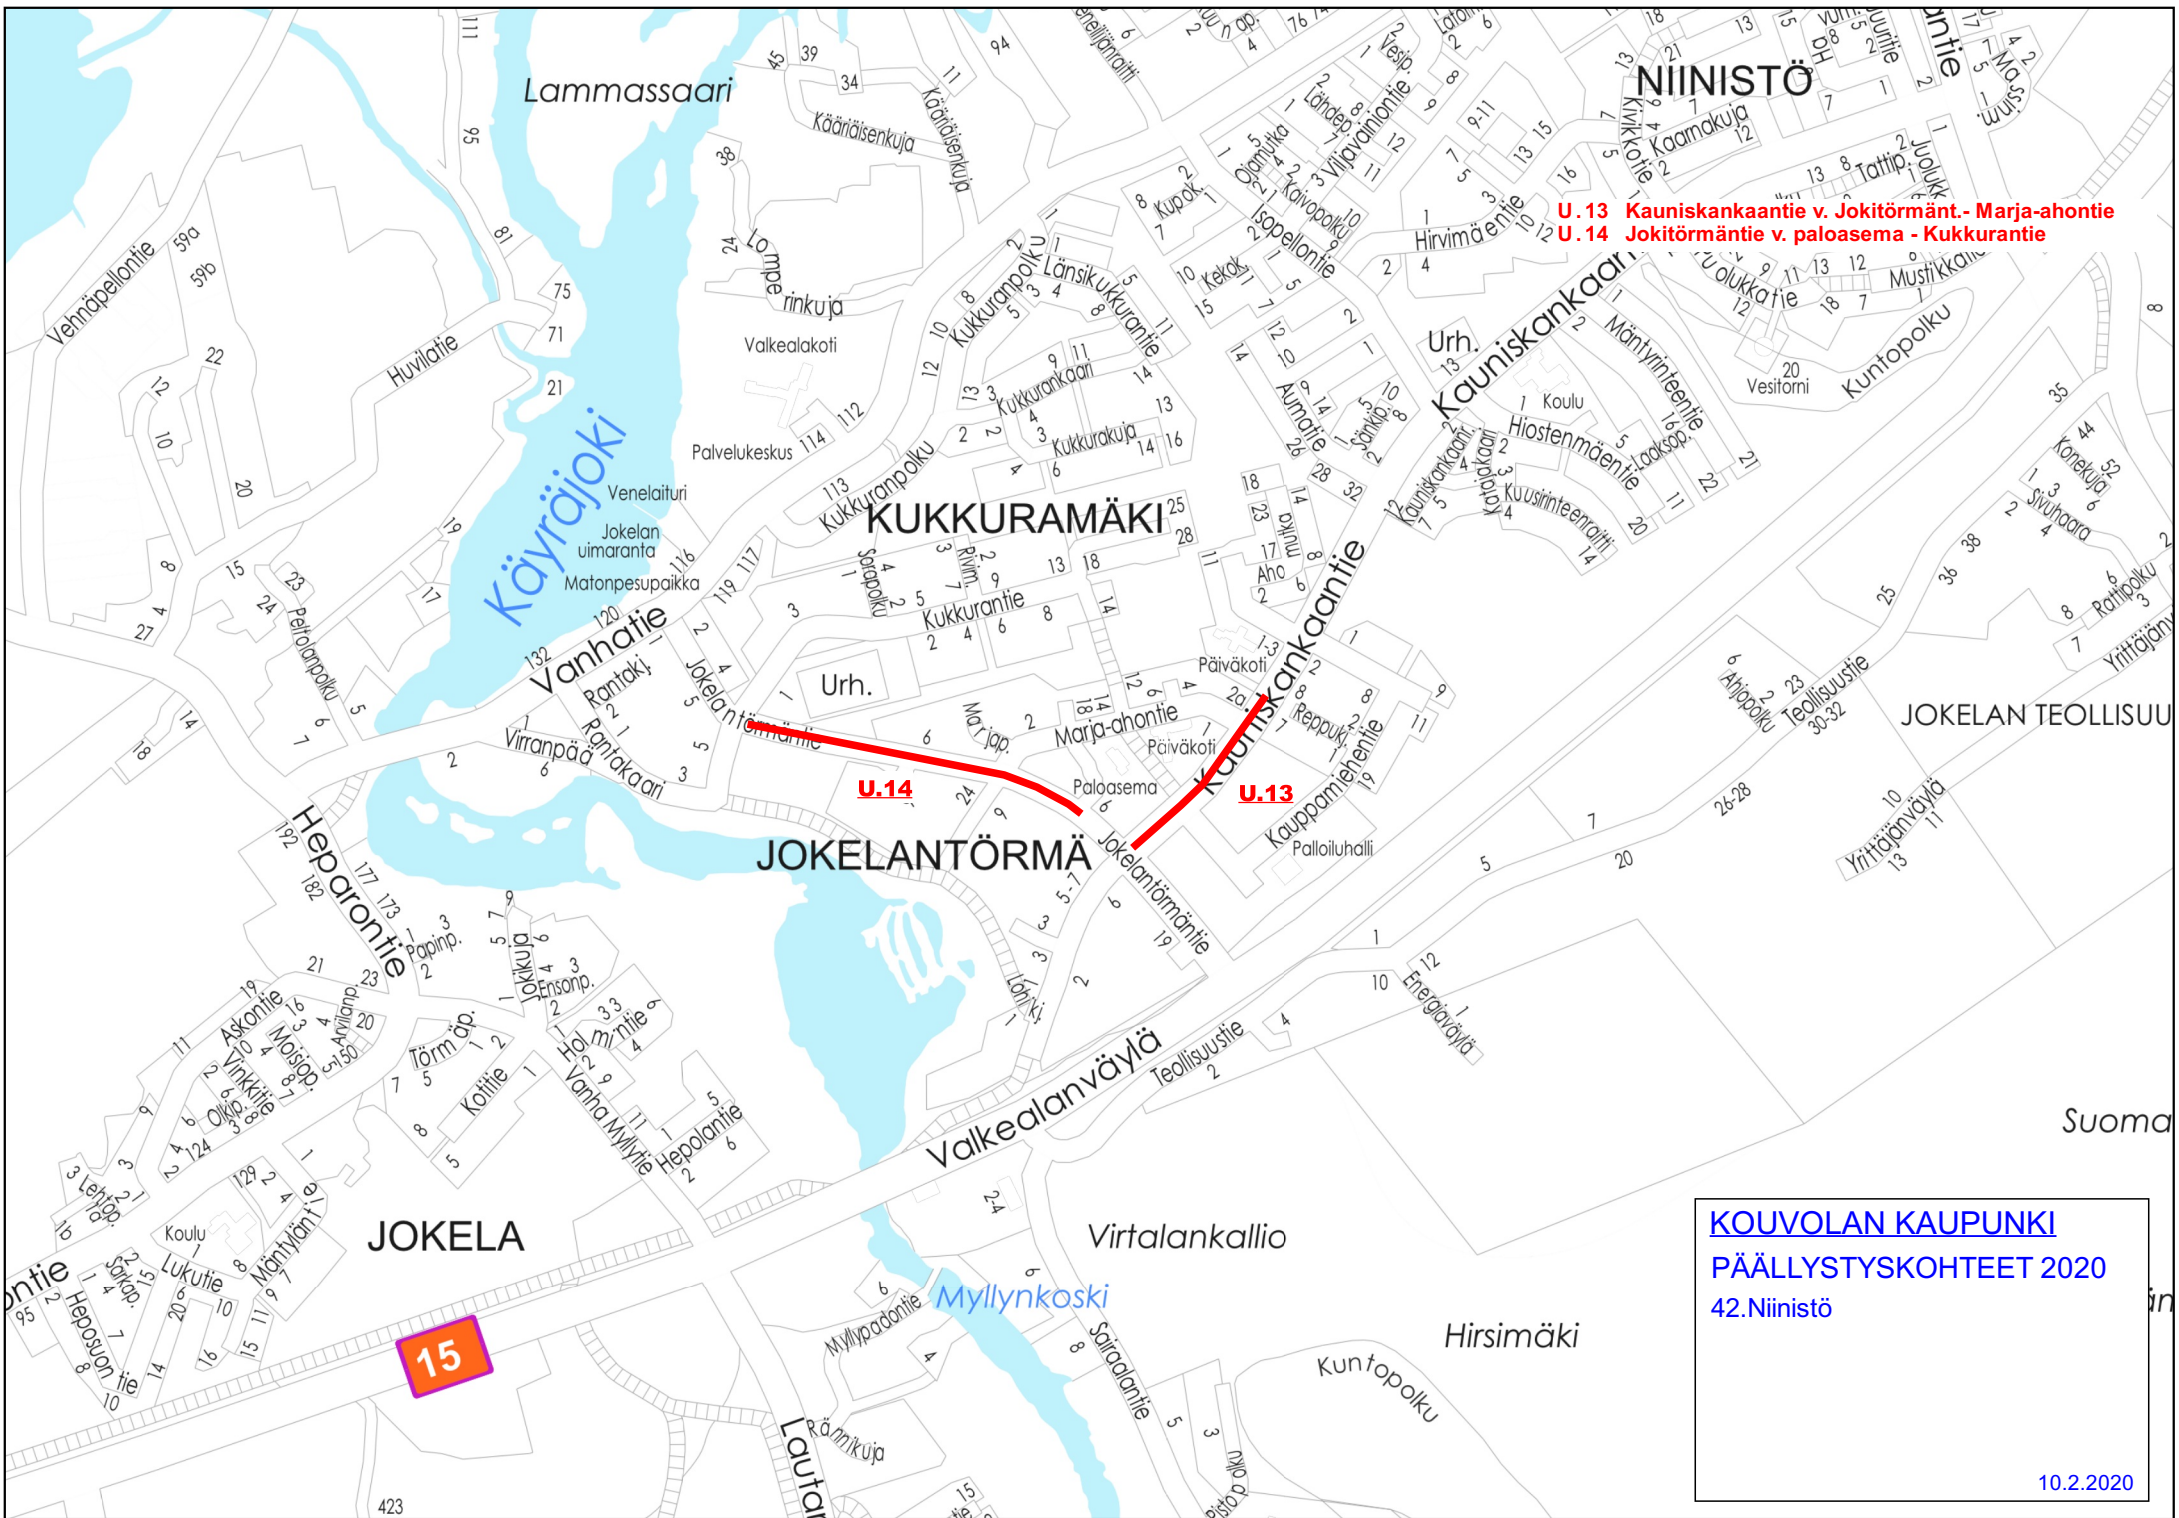

U.13 Kauniskankaantie v. Jokitörmänt. - Marja-ahontie
U.14 Jokitörmäntie v. paloasema - Kukkuranatie

KOUVOLAN KAUPUNKI
PÄÄLLYSTYSKOhteET 2020
42.Niinistö

10.2.2020