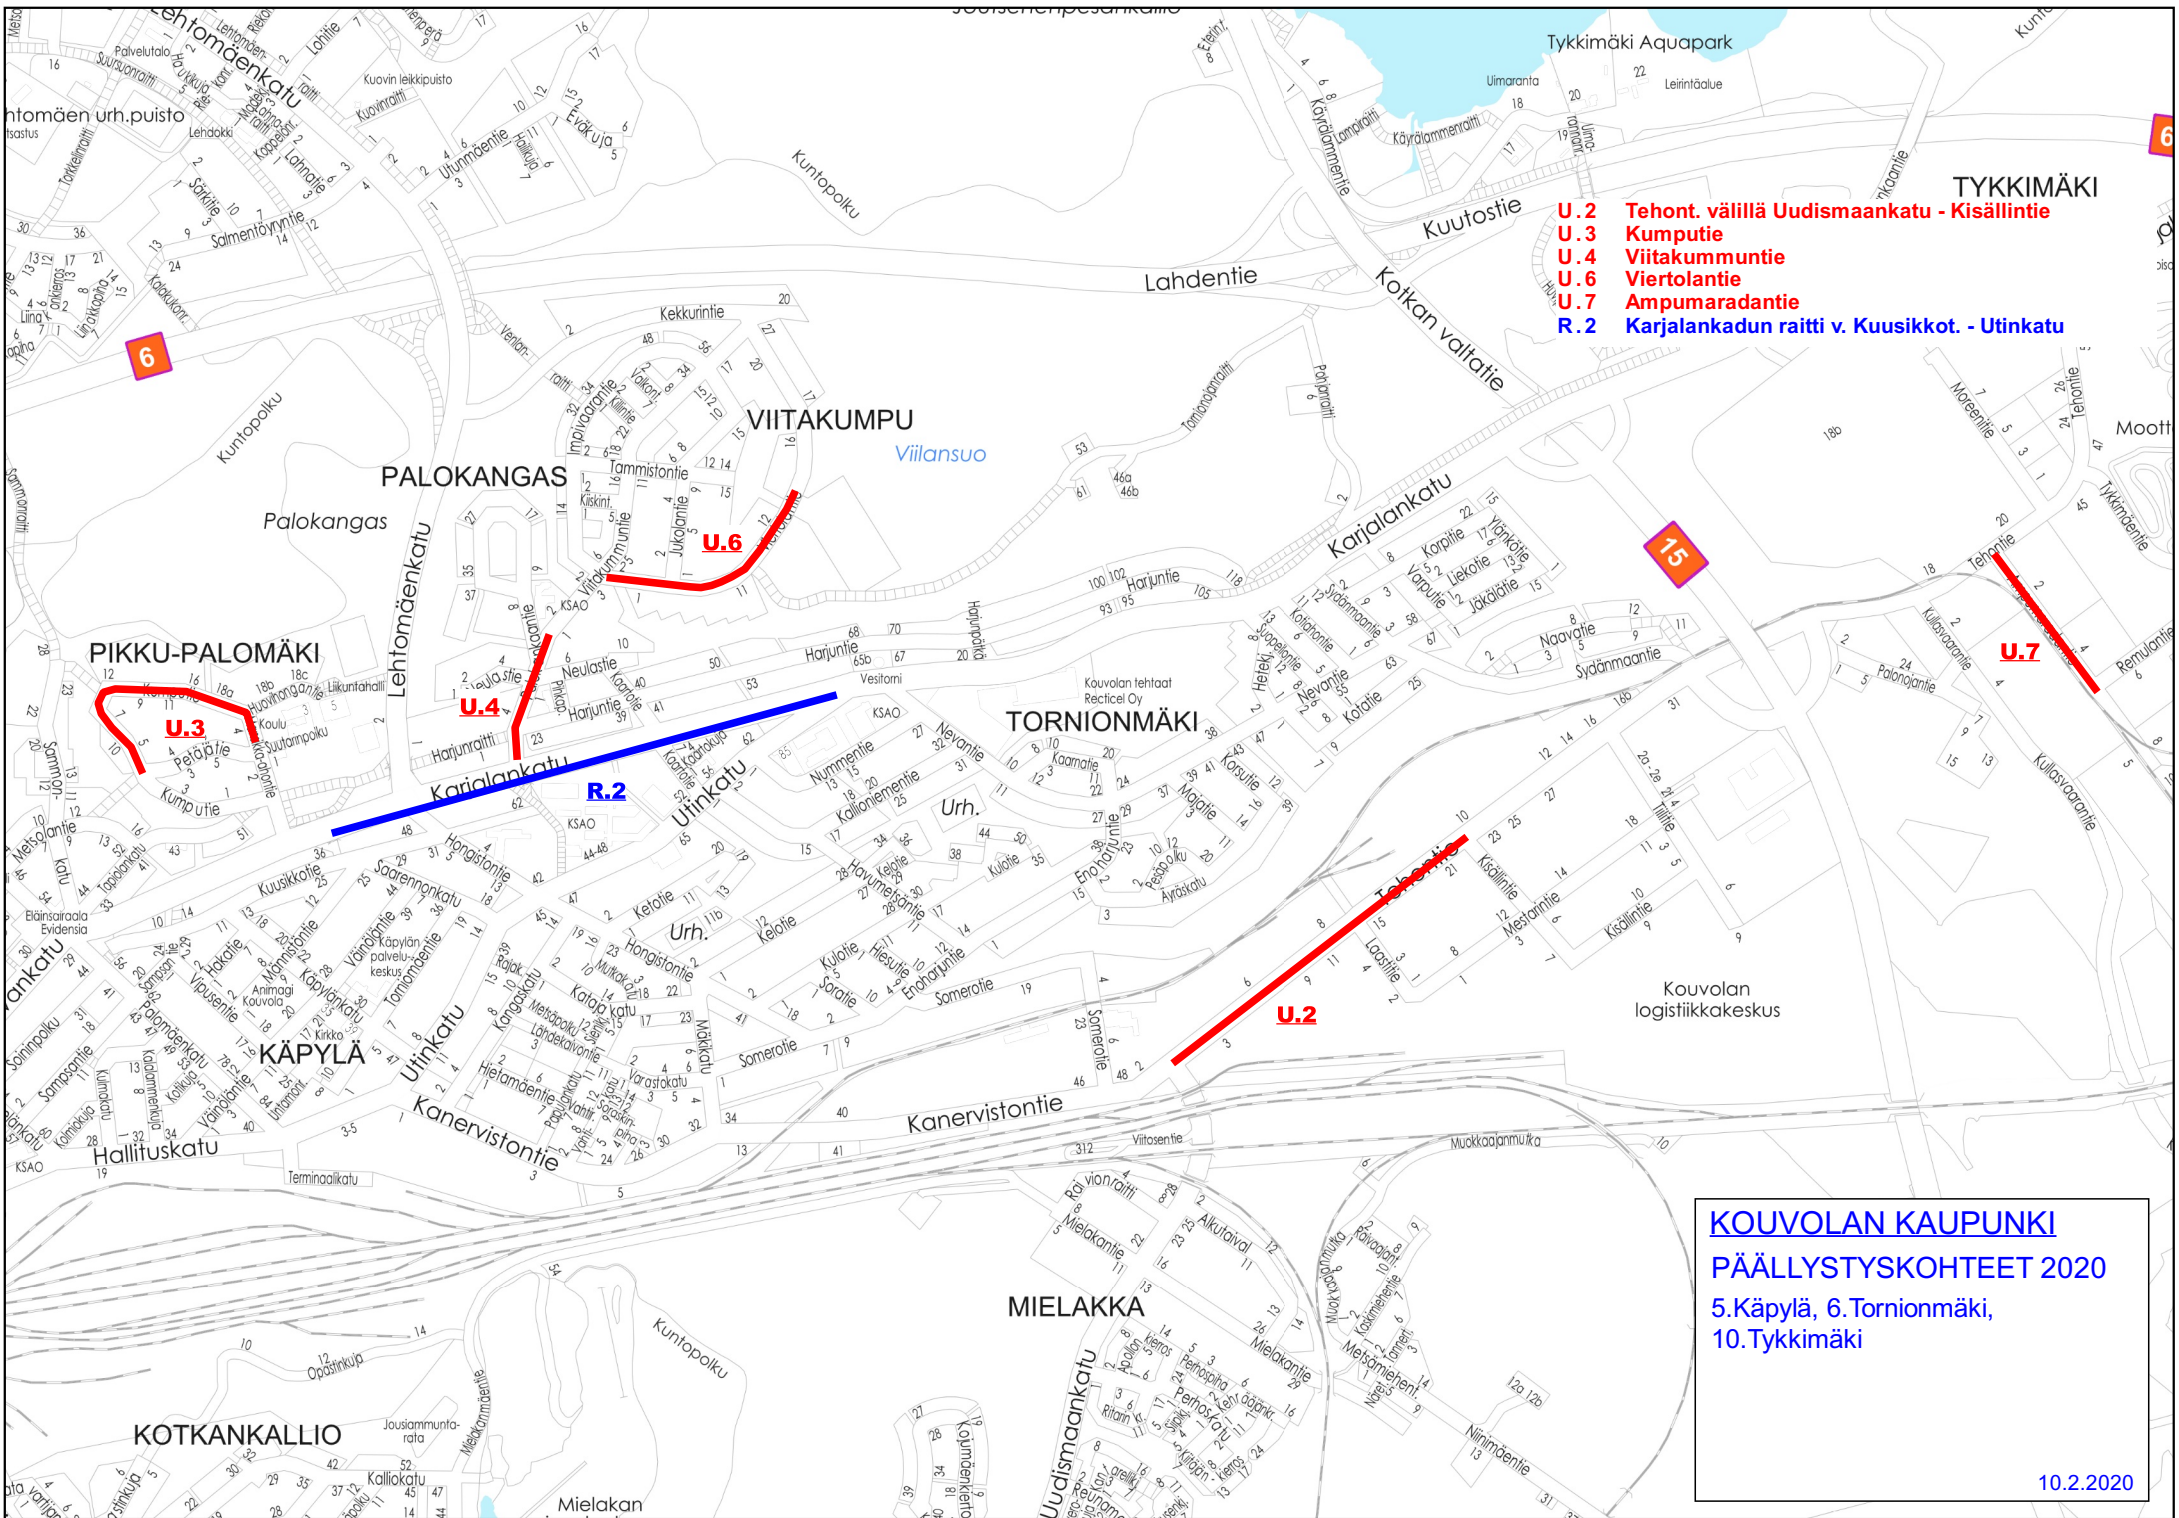

- U.1** Salpausselä.k; Kym.Lukko- Kymenlaaksontie
- U.5** Tunnelikat
- R.1** Kuusaanti raitti v. Prisma - Korian suora
- R.3** Kymenraitin yhderaitti Rekola
- R.4** Voimakadun raitti v. Anjalanraitti - Kiehuvantie
- R.5** Hihtäjänraitti

**KOUVOLAN KAUPUNKI**  
**PÄÄLLYSTYSKOHTEET 2020**  
 1.Kangas, 2.Kaunisnurmi, 4.Vahtero,  
 8.Kankaro, 11.Korjala

- U.2** Tehont. välillä Uudismaankatu - Kisällintie
- U.3** Kumputie
- U.4** Viitakummuntie
- U.6** Viertolantie
- U.7** Ampumaradantie
- R.2** Karjalankadun raitti v. Kuusikkot. - Utinkatu

**KOUVOLAN KAUPUNKI**  
**PÄÄLLYSTYSKOHTEET 2020**  
 5.Käpylä, 6.Tornionmäki,  
 10.Tykkimäki

- U.8** Pohjankorventie
- U.9** Killingintie v. Valtakatu - raitti
- U.12** Sipiläntie
- R.7** Hgintien raitti
- R.8** Heinharjunraitti
- R.10** Puhjonmäenraitti

**KOUVOLAN KAUPUNKI**  
**PÄÄLLYSTYSKOhteET 2020**  
 21.Kuusankoski, 22.Voikkaa

**U.13 Kauniskankaantie v. Jokitörmänt. - Marja-ahontie**  
**U.14 Jokitörmäntie v. paloasema - Kukkuranatie**

**KOUVOLAN KAUPUNKI**  
**PÄÄLLYSTYSKOhteET 2020**  
 42.Niinistö