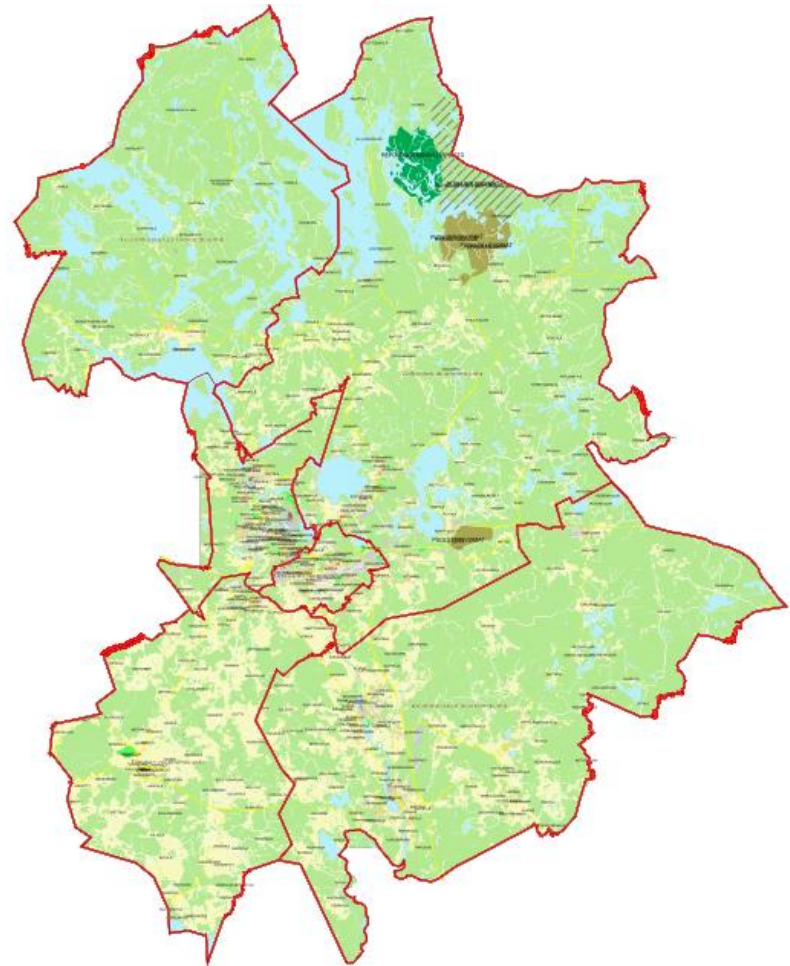

Kuusankoski-Jaala alueen postinumeroalueet kartalla ja aluetoimikuntien alueet