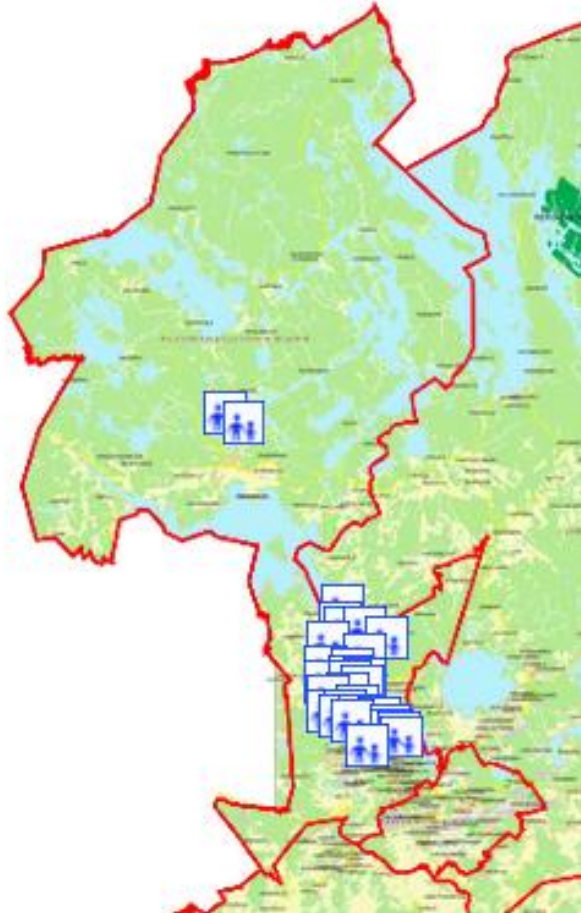

Leikkipaikat
38 kpl

Kuusankoski-Jaala

Leikkipaikka	Osoite	Leikkipaikka	Osoite
Puistotien leikkikenttä	Väkkäräntie 38	Kankaanpolun leikkipaikka	Kankaanpolku 3
Tähteenrinteen leikkipaikka*	Tähteenrinne 23	Laarinpellon leikkipaikka	Peltolantie 3
Haukantien leikkipaikka	Haukantie 26	Mörkölinjan leikkipaikka	
Kiurunkujan leikkikenttä		Niskalan leikkipaikka	Varppitie 1
Naukion leikkipaikka*		Rauhanvirran leikkipaikka	
Messualueen leikkikenttä	Messuraitti 21	Hukantien leikkikenttä	Hukantie 2
Vuorilaakson leikkipaikka*	Mäenpääntie 51	Sipilänmäen leikkipaikka	Naavakaari 14
Puistomaan leikkipaikka	Tähtikatu 30	Kytöahon leikkipaikka	Karhikuja 7
Palolanmäen leikkikenttä	Palolankuja 7	Kolarinmäen leikkipaikka	Kolarintie 24
Killingintien leikkipuisto	Killingintie 6	Poikkipolun leikkipaikka	Erätie 21
Kirkkopuiston leikkipaikka	Mäenpääntie 3	Kasakkakallion leikkipaikka	
Urheilukentäntien leikkikenttä		Katajamäen leikkipaikka	Marttilankatu 10
Mäkikylän leikkikenttä	Vellamontie 23	Nurkkapolun leikkipaikka	
Aronrannan leikkipaikka	Hertzenintie 8	Kehräkujan leikkipaikka*	Kehräkuja 11
Isokaaren leikkipaikka	Isokaari 13	Kilokujan leikkipaikka*	Kilokuja 13
Hirvelän leikkipaikka	Suurhirventie 2a	Paistekujan leikkipaikka*	
Sikomäen leikkikenttä	Tuuskarintie 18	Pilkanmaan leikkikenttä	Onnelantie 2
Päivöläntien leikkipaikka*	Päivöläntie 3	Markankylän leikkikenttä	Mottitie 8
		Kukkuraisenpolun leikkipaikka	Kukkuraisenpolku 6
		Notkolantien leikkipaikka	Raunontie 2

www.kouvola.fi/leikkipaikat

* On ehdotettu poistettavaksi 7 kpl (Leikkipaikkaselvitys 2019)