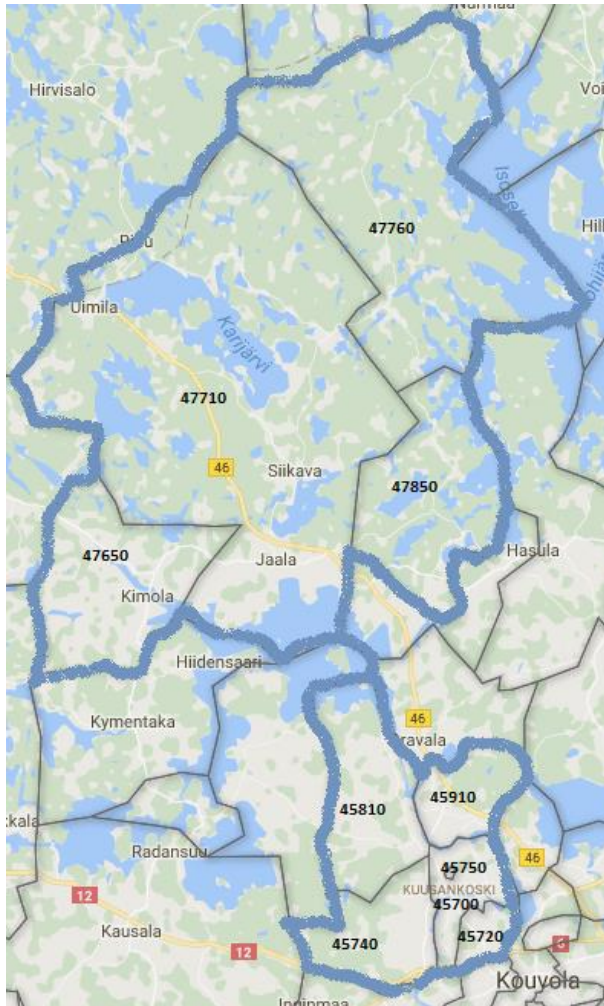

Kuusankoski-Jaala alueen postinumeroalueet kartalla ja aluetoimikuntien alueet