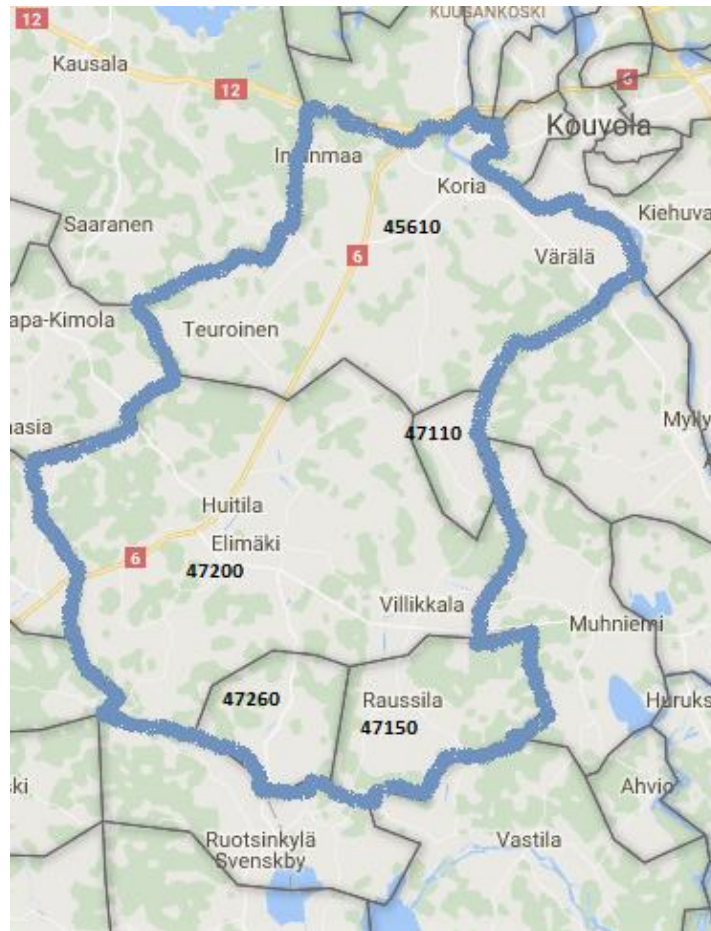

Kouvola - Elimäki

Alueelliset indikaattorit

Tiedot pääosin vuodelta 2018, osa 2017,
julkaistu tammikuussa 2020

Tietolähde

- Paavo – Postinumeroalueittainen avoin tieto, Tilastokeskus
- Paavo sisältää tietoja asukasrakenteesta, koulutusasteesta, asukkaiden ja talouksien tuloista, talouksien koosta ja elämänvaiheesta, rakennuksista ja asunnoista, työpaikoista sekä asukkaiden pääasiallisesta toiminnasta.
- Paavo-tilastotiedot ja kartta-aineistot päivitetään vuosittain tammikuussa.
- Asukkailla tarkoitetaan alueella vakinaisesti asuvaa väestöä. Ne henkilöt, joilla väestötietojärjestelmän mukaan oli kotipaikka Suomessa vuoden lopussa (31. joulukuuta), kuuluvat asukkaisiin kansalaisuudesta riippumatta. Asukkaiden sijainti määräytyy asuinrakennusten koordinaattien perusteella.
- Henkilöt, jotka asuvat laitoksissa, saavat sijaintitiedot laitoksen koordinaattien mukaan, mikäli ne ovat tiedossa. Pois sen sijaan jäävät koordinaatiton laitospöytä, ulkomailla tilapäisesti asuvat Suomen kansalaiset ja henkilöt, joiden sijaintitietoa kunnassa ei tiedetä. **HUOM! Tästä syystä viralliset alueittaiset väkiluvut poikkeavat PAAVO-tilastoaineiston alueittaisista summatiedoista.**
- Seuraavissa taulukoissa on alueen lisäksi koko Kouvolan arvo ja kaikkien alueiden (Anjalankoski, Elimäki, Jaala, Kouvola, Kuusankoski ja Valkeala) minimi ja maksimi arvo.

Elimäen alueen postinumeroalueet kartalla

Elimäki

45610 Koria, 47110 Löytty, 47150 Raussila, 47200 Elimäki kk, 47260 Ratula

	Elimäki	Koko Kouvola	min	max
Pinta-ala km ²	366	2 966	96	1 020
Asukkaat	7 600	82 618	1 551	30 778
Naiset	3 800 (50,0 %)	42 083 (50,9 %)	48,8 %	52,4 %
Miehet	3 800 (50,0 %)	40 509 (49,0 %)	47,6 %	50,9 %
Asukkaiden keski-ikä	47,6	47,8	45,2	52,8
Väestötiheys as/km ²	20,7	28,0	2,9	320,4
Väestömuutos 2012 → 2018	-307	-4 206	-115	-1 236