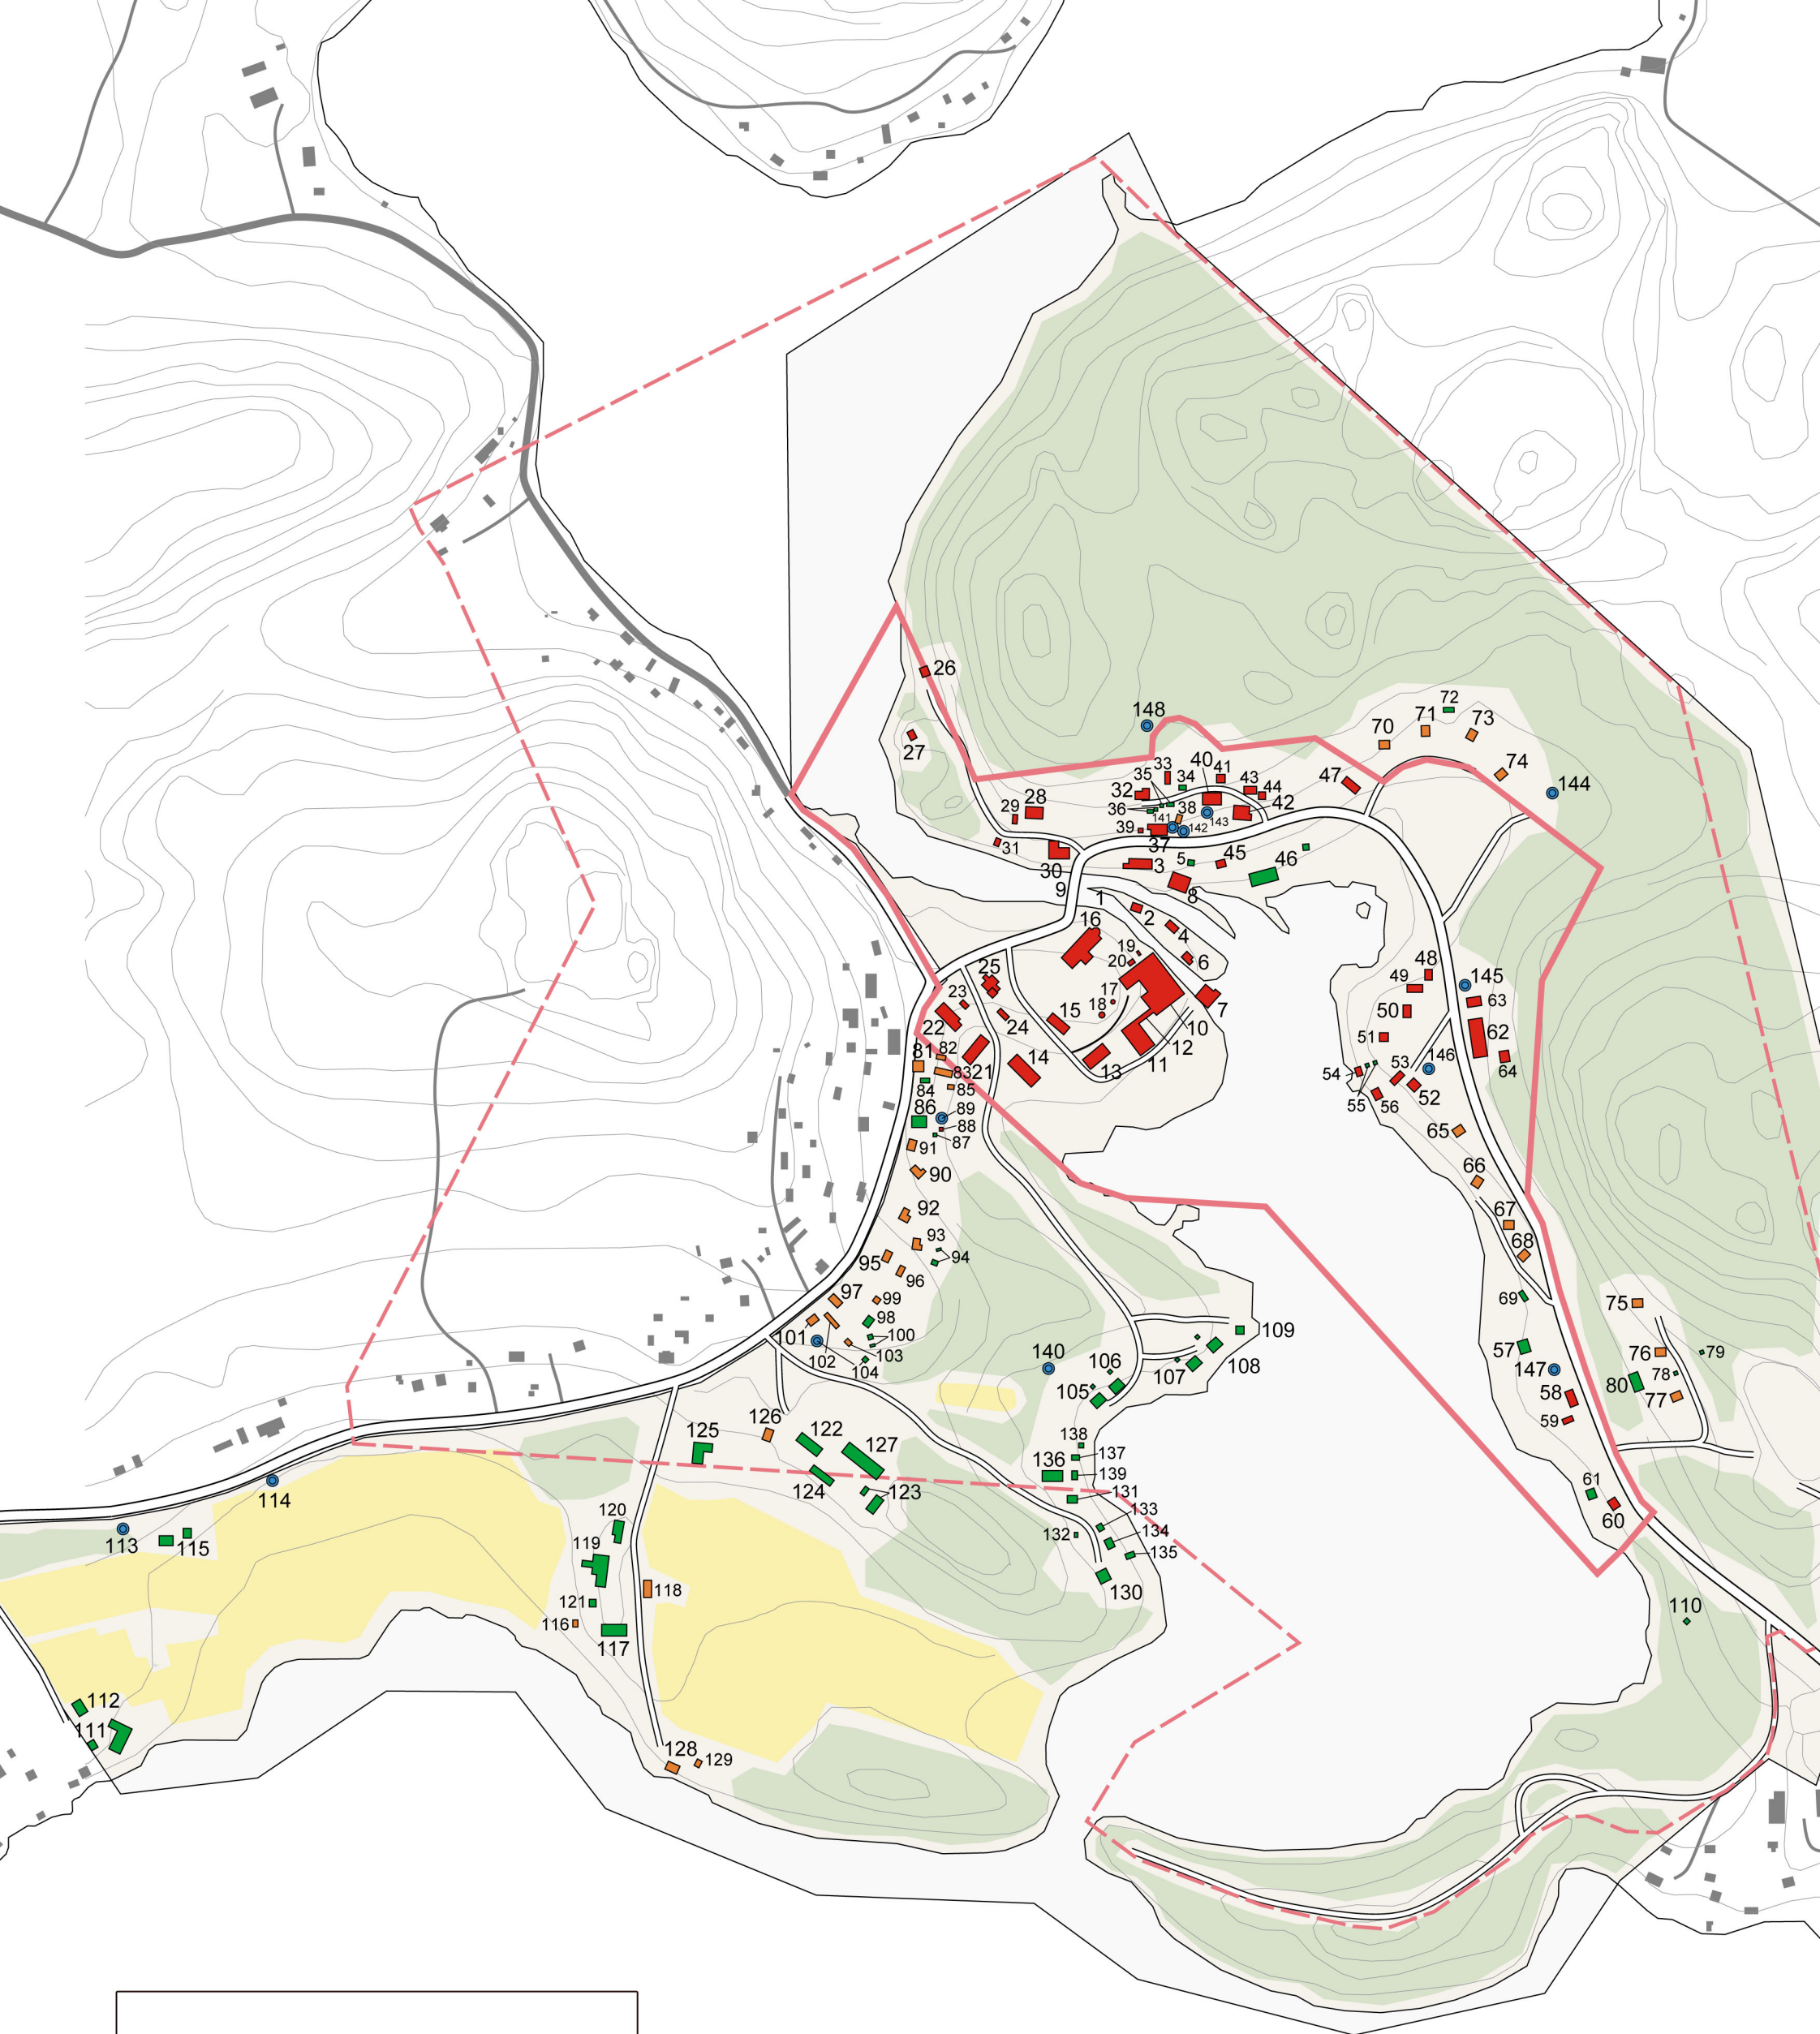

## Verlan rakennusinventoinnin talokartta

## TALOKARTTA - NYKYTILANNE

## KARTAN SELITYKSET

1. Kanava ja pato
2. Jaalan puolen mylly (D 1)
3. Selänpään entinen mylly
4. Sauna D 2
5. Sähkölaitosalueen uusi sauna ja vaja
6. Voimalaitos vuodelta 1923 (F 3)
7. Voimalaitos vuodelta 1954
8. Vesivoimalaitoksen koneasemarakennus (rak.1995)
9. Betonisilta vuodelta 1926
10. Tehdas (F 1)
11. Kuivaamo (F 2)
12. Hiomon ja kuivaamon välinen käytävä
13. Kollavarasto (M 1)
14. Talli (D 7)
15. Myllymakasiini (M 2)
16. Patruunan pytinki (JB 1)
17. Palokalustovaja (D 5)
18. Keilaradan paviljonki (D 6)
19. Polkupyöräkatos (D 4)
20. Juurikaskellari (JU 1)
21. Lautavarasto (M 3)
22. Saha (F 7)
23. Puutavaravarasto (F 8)
24. Liiteri (D 8)
25. Tukinsiirtovaunun konehuone ja maakellari
26. Venevaja Valkealan puolella
27. Uittomiesten maja
28. Virkamiestalo (VB 1)
29. Ulkorakennus (VU 1 a)
30. Asuinrakennus ja maakellari (VB 2)
31. Piharakennus (VU 2)
32. Asuinrakennus (VB 3)
33. Ulkorakennus (VU 3 a)
34. Kellari (VB 3)
35. Polttopuukatos ja vaja / koirankoppi
36. Grillikatos ja vaja
37. Myllärin entinen asuinrakennus (Myllytupa)
38. Myllytuvan piharakennus
39. Myllytuvan maakellari
40. Vilkmanien mökki (VB 4)
41. Ulkorakennus (VU 4)
42. Richterien talo (VB 5)
43. Ulkorakennus (VU 5 a)
44. Maakellari (VU 5 b)

**TALOKARTTA 1:5000**

 Rakennus luokka A

 Rakennus luokka B

 Rakennus luokka C

 Kaivo tai suljettu lähde

 UNESCO-alue

 UNESCO-alueen suojavyöhyke