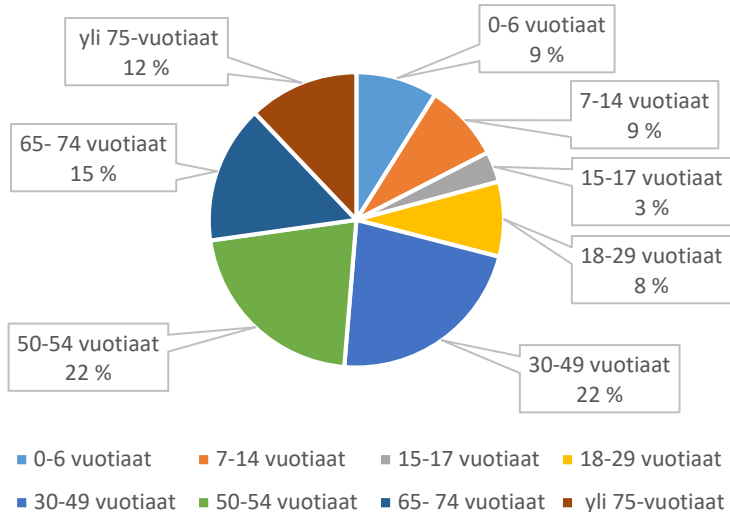

Ahonpellon puiston leikkikenttä

Aronrannan leikkipaikka

Askonpuiston leikkipaikka

Enkelipuiston leikkipaikka

Eräpolun leikkipaikka

Eteläpuiston leikkipaikka

Haanojan leikkialue

Haukantien leikkipaikka

Haukiojan leikkipaikka

Heinätien leikkipaikka

Hiihtäjänraitin leikkipaikka

Hiiritien leikkipaikka

Hiivurintien leikkikenttä

Hirvelän leikkipaikka

Hongistontien leikkikenttä

Hovinpuiston leikkipaikka

Hukantien leikkikenttä

Hurmanmäen leikkikenttä

Isokaaren leikkipaikka

Jaakonpuiston leikkikenttä

Jahtipuiston leikkipaikka

Jokipuiston leikkipaikka

Jousikadun leikkikenttä

Kaarnapuiston leikkipaikka