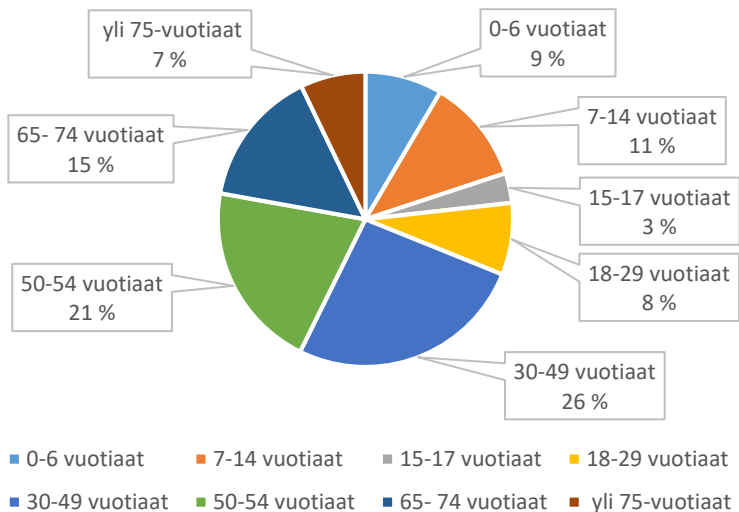

Ahonpellon puiston leikkikenttä

Aronrannan leikkipaikka

Askonpuiston leikkipaikka

Enkelipuiston leikkipaikka

Eräpolun leikkipaikka

Eteläpuiston leikkipaikka

Haanojan leikkialue

Haukantien leikkipaikka

Haukiojan leikkipaikka

Heinätien leikkipaikka

Hiihtäjänraitin leikkipaikka

Hiiritien leikkipaikka

Hiivurintien leikkikenttä

Hirvelän leikkipaikka

Hongistontien leikkikenttä

Hovinpuiston leikkipaikka

Hukantien leikkikenttä

Hurmanmäen leikkikenttä

Isokaaren leikkipaikka

Jaakonpuiston leikkikenttä

Jahtipuiston leikkipaikka

Jokipuiston leikkipaikka

Jousikadun leikkikenttä

Kaarnapuiston leikkipaikka