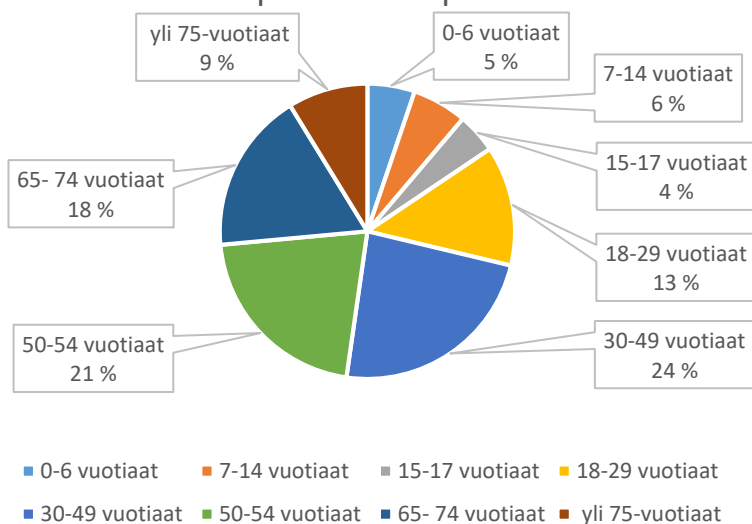

Sippolan leikkipaikka

Sopenpellon leikkipaikka

Suosalon leikkikenttä

Talvikkitien leikkipaikka

Tapanintien leikkipaikka

Tapulinpuiston leikkipaikka

Tuomelantien leikkipaikka

Tähteenrinteen leikkipaikka

Untamonpuiston leikkikenttä

Urheilukentäntien leikkikenttä

Urheilupuiston leikkikenttä

Utinpellon leikkikenttä

Varputien leikkipaikka

Vatajanpuiston leikkikenttä

Vesakujan leikkupaikka

Viitakummun leikkikenttä

Volttikadun leikkikenttä

Vuorilaakson leikkipaikka

Välitien leikkipaikka

Värälänpuiston leikkikenttä