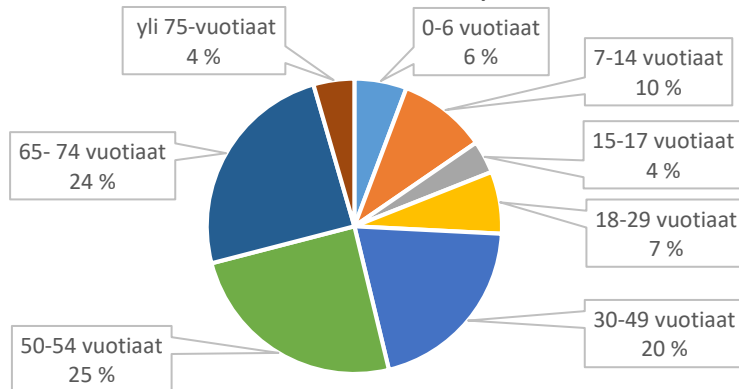

Kärsämäntien leikkipaikka

■ 0-6 vuotiaat ■ 7-14 vuotiaat ■ 15-17 vuotiaat ■ 18-29 vuotiaat
■ 30-49 vuotiaat ■ 50-54 vuotiaat ■ 65-74 vuotiaat ■ yli 75-vuotiaat

Käyrälammen leikkipaikka

■ 0-6 vuotiaat ■ 7-14 vuotiaat ■ 15-17 vuotiaat ■ 18-29 vuotiaat
■ 30-49 vuotiaat ■ 50-54 vuotiaat ■ 65-74 vuotiaat ■ yli 75-vuotiaat

Mansikkapolun leikkipaikka

Manskin leikkipaikka

Marintien leikkikenttä

Markankylän leikkikenttä

Matin- ja Pekankujan leikkipaikka

Messualueen leikkikenttä

Metsonraitin leikkipaikka

Metsätien leikkipaikka

- 0-6 vuotiaat
- 7-14 vuotiaat
- 15-17 vuotiaat
- 18-29 vuotiaat
- 30-49 vuotiaat
- 50-54 vuotiaat
- 65-74 vuotiaat
- yli 75-vuotiaat

Mielakanrinteen leikkipaikka

- 0-6 vuotiaat
- 7-14 vuotiaat
- 15-17 vuotiaat
- 18-29 vuotiaat
- 30-49 vuotiaat
- 50-54 vuotiaat
- 65-74 vuotiaat
- yli 75-vuotiaat

Mustanojan leikkipaikka

- 0-6 vuotiaat
- 7-14 vuotiaat
- 15-17 vuotiaat
- 18-29 vuotiaat
- 30-49 vuotiaat
- 50-54 vuotiaat
- 65-74 vuotiaat
- yli 75-vuotiaat

Mäkikylän leikkikenttä

- 0-6 vuotiaat
- 7-14 vuotiaat
- 15-17 vuotiaat
- 18-29 vuotiaat
- 30-49 vuotiaat
- 50-54 vuotiaat
- 65-74 vuotiaat
- yli 75-vuotiaat