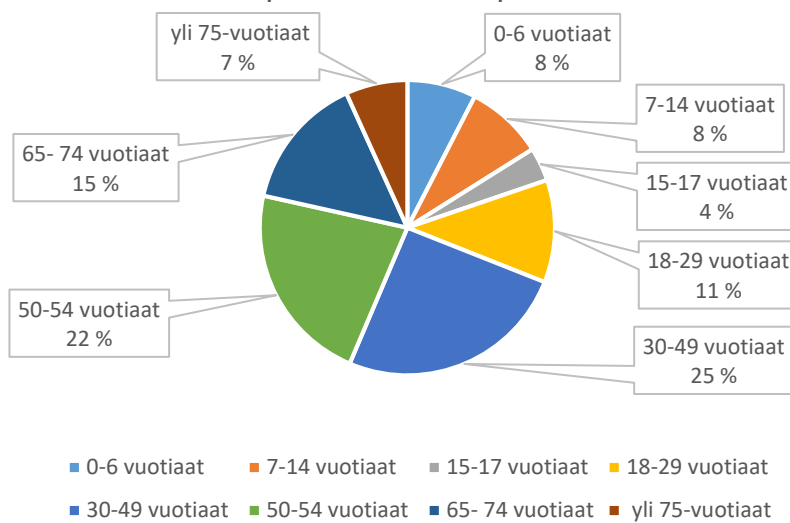

Ryönänsuon leikkipaikka

Salpauiston leikkipaikka

Saviniemen leikkipaikka

Savontalontien leikkipaikka

Siipikujan leikkikenttä

Sikomäen leikkikenttä

Silvastin leikkipaikka

Sipilänmäen leikkipaikka

Sippolan leikkipaikka

Sopenpellon leikkipaikka

Suosalon leikkikenttä

Talvikkitien leikkipaikka

Tapanintien leikkipaikka

Tapulinpuiston leikkipaikka

Tuomelantien leikkipaikka

Tähteenrinteen leikkipaikka

Untamonpuiston leikkikenttä

Urheilukentäntien leikkikenttä

Urheilupuiston leikkikenttä

Utinpellon leikkikenttä

Varputien leikkipaikka

Vatajanpuiston leikkikenttä

Vesakujan leikkupaikka

Viitakummun leikkikenttä