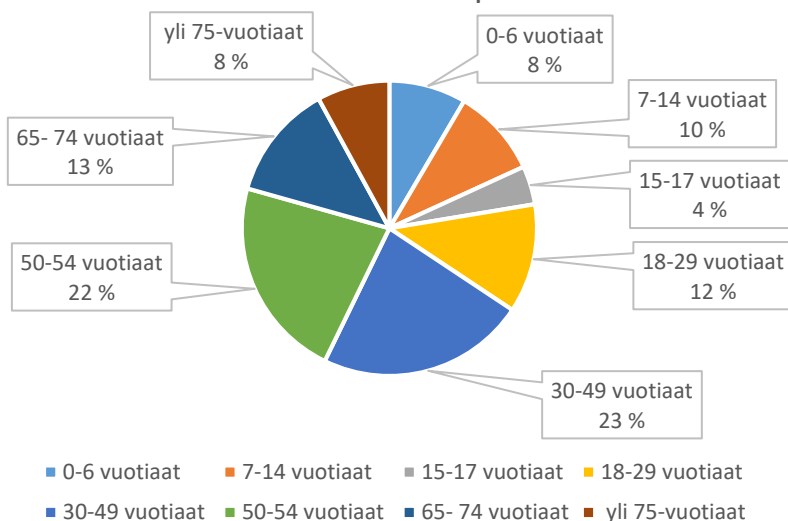

Pillinpolun leikkipaikka

Pilvlien leikkikenttä

Pitkätien leikkipaikka

Poikkipolun leikkipaikka

■ 0-6 vuotiaat ■ 7-14 vuotiaat ■ 15-17 vuotiaat ■ 18-29 vuotiaat
■ 30-49 vuotiaat ■ 50-54 vuotiaat ■ 65-74 vuotiaat ■ yli 75-vuotiaat

Puistomaan leikkipaikka

■ 0-6 vuotiaat ■ 7-14 vuotiaat ■ 15-17 vuotiaat ■ 18-29 vuotiaat
■ 30-49 vuotiaat ■ 50-54 vuotiaat ■ 65-74 vuotiaat ■ yli 75-vuotiaat

Puistotien leikkikenttä

■ 0-6 vuotiaat ■ 7-14 vuotiaat ■ 15-17 vuotiaat ■ 18-29 vuotiaat
■ 30-49 vuotiaat ■ 50-54 vuotiaat ■ 65-74 vuotiaat ■ yli 75-vuotiaat

Pumpputien leikkipaikka

Puutarhurinkadun leikkikenttä

Päivöläntien leikkipaikka

Ratamontien leikkipaikka

Rauhanvirran leikkikenttä

Ravilehdon leikkikenttä

Revontien leikkipaikka

Riitalantien leikkipaikka

Ryönänsuon leikkipaikka

Salpauiston leikkipaikka

Saviniemen leikkipaikka

Savontalontien leikkipaikka

Siipikujan leikkikenttä

Sikomäen leikkikenttä

Silvastin leikkipaikka

Sipilänmäen leikkipaikka