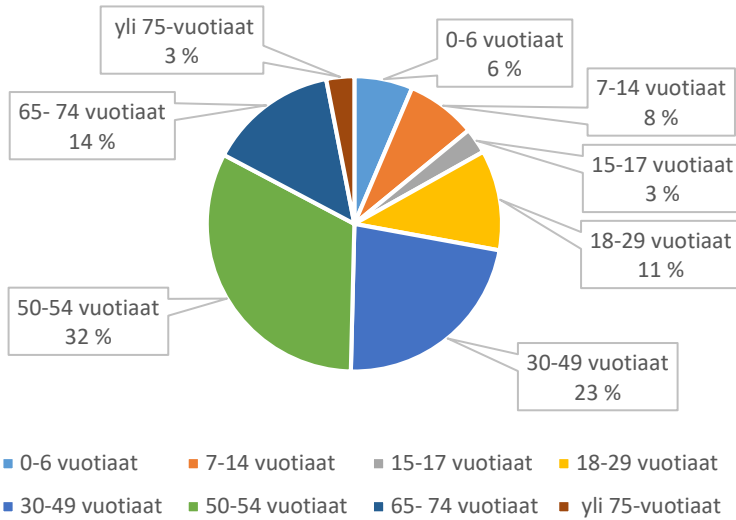

Hukantien leikkikenttä

Hurmanmäen leikkikenttä

Isokaaren leikkipaikka

Jaakonpuiston leikkikenttä

Jahtipuiston leikkipaikka

Jokipuiston leikkipaikka

Jousikadun leikkikenttä

Kaarnapuiston leikkipaikka

Kankaanpolun leikkipaikka

Kappelikadun leikkikenttä

Kasakkakallion leikkikenttä

Katajamäen leikkipaikka

Kauniskankaantien leikkipaikka

Kaupungin puutarhapiiston leikkipaikka

Kehräkujan leikkipaikka

Keihäskujan leikkipaikka