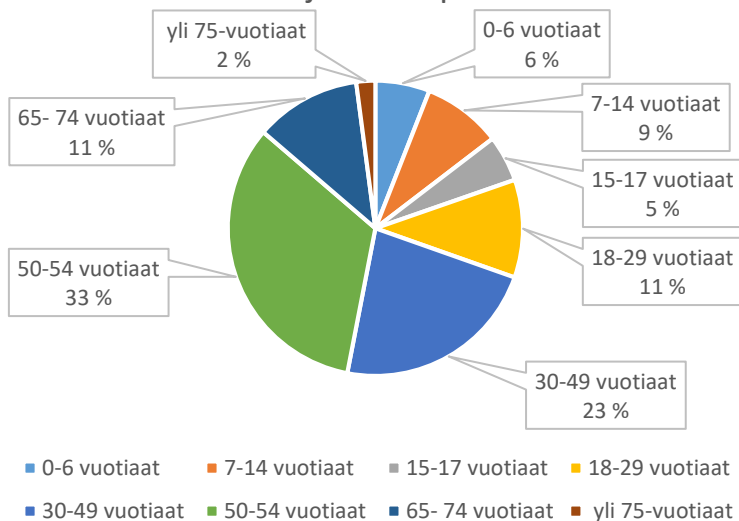

Keksipuiston leikkikenttä

Keskuspuiston leikkipaikka

Kesontien leikkipaikka

Kiiskipuiston leikkipaikka

Killingintien leikkipuisto

Kilokujan leikkipaikka

Kirkkopuiston leikkipaikka

Kisakentän leikkikenttä

Kiurunkujan leikkipuisto

Koivukalliontien leikkipaikka

Koivurannan leikkipaikka

Koivusaaren leikkipaikka

Kojumäenkierron leikkipaikka

Kolarinmäen leikkipaikka

Kukkuraisenpolun leikkipaikka

Kukkuramäen leikkipaikka

Kumparetien leikkikenttä

Kumputien leikkipaikka

Kuovin leikkipuisto

Kurkimäen leikkikenttä

Kyllikinraitin leikkipaikka

Kymenraitin leikkikenttä

Kytöahon leikkipaikka

■ 0-6 vuotiaat ■ 7-14 vuotiaat ■ 15-17 vuotiaat ■ 18-29 vuotiaat
■ 30-49 vuotiaat ■ 50-54 vuotiaat ■ 65-74 vuotiaat ■ yli 75-vuotiaat