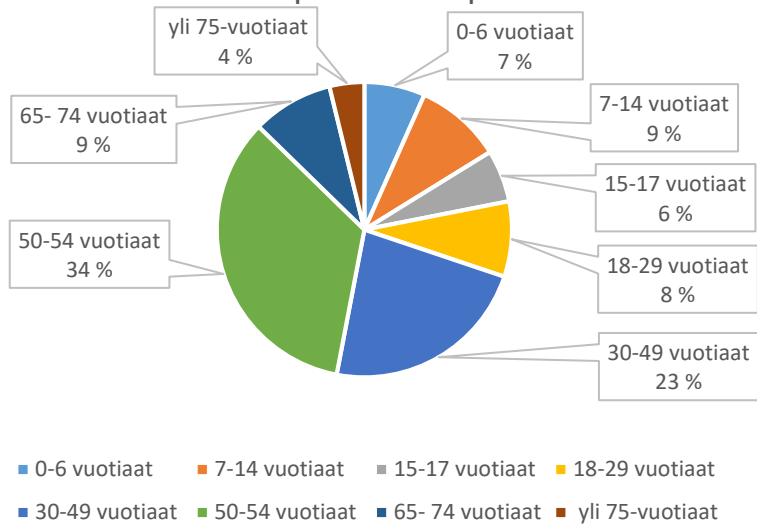

Mäyräpolun leikkipaikka

Mörkölinjan leikkipaikka

Naavatien leikkipaikka

Napanlammenpuiston leikkipaikka

Napanrinteen leikkipaikka

Neulastien leikkikenttä

Nevantien leikkipaikka

Niemesojan leikkipaikka

Niinivaaran leikkikenttä

Niskalan leikkipaikka

Notkolantien leikkipaikka

Nurkkapolun leikkipaikka

Nurmipolun leikkipaikka

Ojaniitynraitin leikkipaikka

Palolanmäen leikkikenttä

Pekantien leikkikenttä

Pentintien leikkipaikka

Petenpuiston leikkipaikka

Piikkien leikkipaikka

■ 0-6 vuotiaat ■ 7-14 vuotiaat ■ 15-17 vuotiaat ■ 18-29 vuotiaat
■ 30-49 vuotiaat ■ 50-54 vuotiaat ■ 65-74 vuotiaat ■ yli 75-vuotiaat

Pikkupuiston leikkipaikka

■ 0-6 vuotiaat ■ 7-14 vuotiaat ■ 15-17 vuotiaat ■ 18-29 vuotiaat
■ 30-49 vuotiaat ■ 50-54 vuotiaat ■ 65-74 vuotiaat ■ yli 75-vuotiaat

Pilkanmaan leikkikenttä

■ 0-6 vuotiaat ■ 7-14 vuotiaat ■ 15-17 vuotiaat ■ 18-29 vuotiaat
■ 30-49 vuotiaat ■ 50-54 vuotiaat ■ 65-74 vuotiaat ■ yli 75-vuotiaat