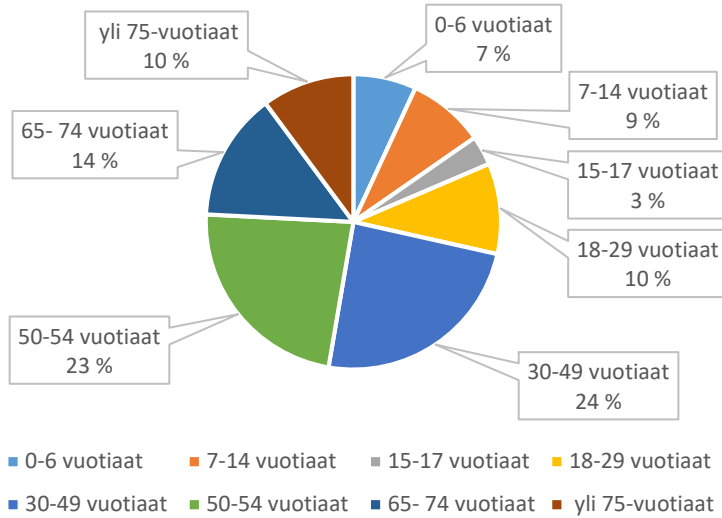

Haukiojan leikkipaikka

Heinätien leikkipaikka

Hiihtäjänraitin leikkipaikka

Hiiritien leikkipaikka

Hiivurintien leikkikenttä

Hirvelän leikkipaikka

Hongistontien leikkikenttä

Hovinpuiston leikkipaikka

Hukantien leikkikenttä

Hurmanmäen leikkikenttä

Isokaaren leikkipaikka

Jaakonpuiston leikkikenttä

Jahtipuiston leikkipaikka

Jokipuiston leikkipaikka

Jousikadun leikkikenttä

Kaarnapuiston leikkipaikka

Kankaanpolun leikkipaikka

Kappelikadun leikkikenttä

Kasakkakallion leikkikenttä

Katajamäen leikkipaikka

Kauniskankaantien leikkipaikka

Kaupungin puutarhapiiston leikkipaikka

Kehräkujan leikkipaikka

Keihäskujan leikkipaikka