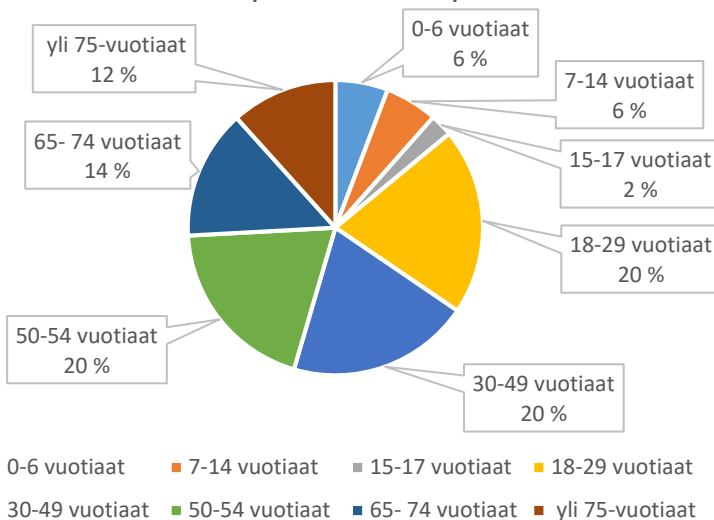

Kankaanpolun leikkipaikka

Kappelikadun leikkikenttä

Kasakkakallion leikkikenttä

Katajamäen leikkipaikka

Kauniskankaantien leikkipaikka

Kaupungin puutarhapiiston leikkipaikka

Kehräkujan leikkipaikka

Keihäskujan leikkipaikka

Keksipuiston leikkikenttä

Keskuspuiston leikkipaikka

Kesontien leikkipaikka

Kiiskipuiston leikkipaikka

Killingintien leikkipuisto

Kilokujan leikkipaikka

Kirkkopuiston leikkipaikka

Kisakentän leikkikenttä

Kiurunkujan leikkipuisto

Koivukalliontien leikkipaikka

Koivurannan leikkipaikka

Koivusaaren leikkipaikka

Kojumäenkierron leikkipaikka

Kolarinmäen leikkipaikka

Kukkuraisenpolun leikkipaikka

Kukkuramäen leikkipaikka

Kumparetien leikkikenttä

Kumputien leikkipaikka

Kuovin leikkipuisto

Kurkimäen leikkikenttä

Kyllikinraitin leikkipaikka

Kymenraitin leikkikenttä

Kytöahon leikkipaikka

■ 0-6 vuotiaat ■ 7-14 vuotiaat ■ 15-17 vuotiaat ■ 18-29 vuotiaat
■ 30-49 vuotiaat ■ 50-54 vuotiaat ■ 65-74 vuotiaat ■ yli 75-vuotiaat