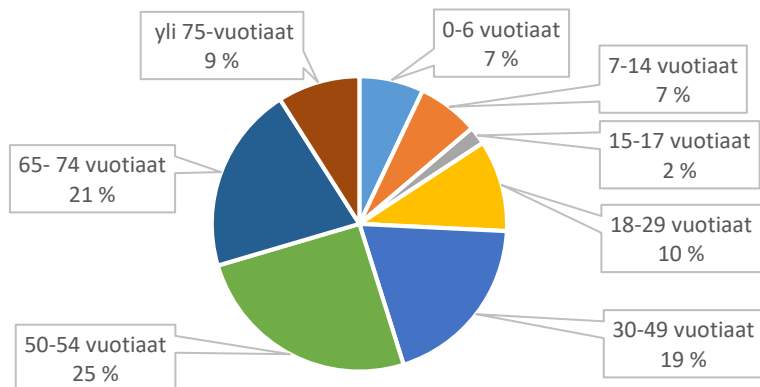

Mansikkapolun leikkipaikka

Manskin leikkipaikka

Marintien leikkikenttä

Markankylän leikkikenttä

Matin- ja Pekankujan leikkipaikka

Messualueen leikkikenttä

Metsonraitin leikkipaikka

Metsätien leikkipaikka

- 0-6 vuotiaat
- 7-14 vuotiaat
- 15-17 vuotiaat
- 18-29 vuotiaat
- 30-49 vuotiaat
- 50-54 vuotiaat
- 65-74 vuotiaat
- yli 75-vuotiaat

Mielakanrinteen leikkipaikka

- 0-6 vuotiaat
- 7-14 vuotiaat
- 15-17 vuotiaat
- 18-29 vuotiaat
- 30-49 vuotiaat
- 50-54 vuotiaat
- 65-74 vuotiaat
- yli 75-vuotiaat

Mustanojan leikkipaikka

- 0-6 vuotiaat
- 7-14 vuotiaat
- 15-17 vuotiaat
- 18-29 vuotiaat
- 30-49 vuotiaat
- 50-54 vuotiaat
- 65-74 vuotiaat
- yli 75-vuotiaat

Mäkikylän leikkikenttä

- 0-6 vuotiaat
- 7-14 vuotiaat
- 15-17 vuotiaat
- 18-29 vuotiaat
- 30-49 vuotiaat
- 50-54 vuotiaat
- 65-74 vuotiaat
- yli 75-vuotiaat

Männistöntien leikkipaikka

- 0-6 vuotiaat
- 7-14 vuotiaat
- 15-17 vuotiaat
- 18-29 vuotiaat
- 30-49 vuotiaat
- 50-54 vuotiaat
- 65-74 vuotiaat
- yli 75-vuotiaat

Mäntypuiston leikkikenttä

- 0-6 vuotiaat
- 7-14 vuotiaat
- 15-17 vuotiaat
- 18-29 vuotiaat
- 30-49 vuotiaat
- 50-54 vuotiaat
- 65-74 vuotiaat
- yli 75-vuotiaat