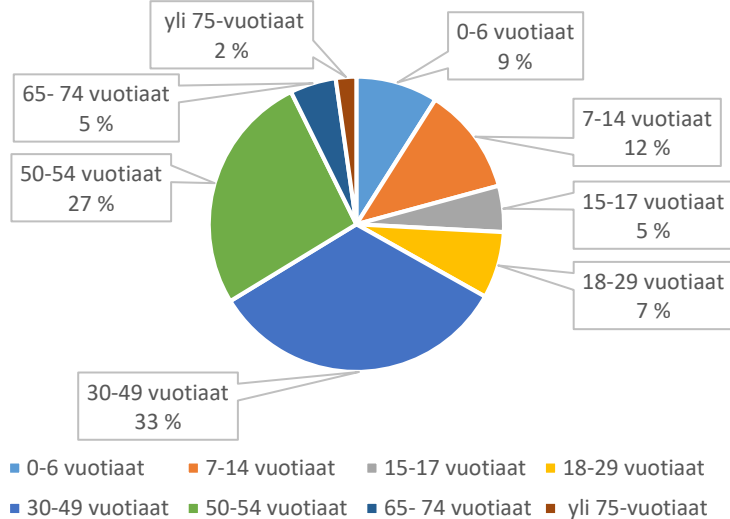

Mustanojan leikkipaikka

- 0-6 vuotiaat
- 7-14 vuotiaat
- 15-17 vuotiaat
- 18-29 vuotiaat
- 30-49 vuotiaat
- 50-54 vuotiaat
- 65-74 vuotiaat
- yli 75-vuotiaat

Mäkikylän leikkikenttä

- 0-6 vuotiaat
- 7-14 vuotiaat
- 15-17 vuotiaat
- 18-29 vuotiaat
- 30-49 vuotiaat
- 50-54 vuotiaat
- 65-74 vuotiaat
- yli 75-vuotiaat

Männistöntien leikkipaikka

- 0-6 vuotiaat
- 7-14 vuotiaat
- 15-17 vuotiaat
- 18-29 vuotiaat
- 30-49 vuotiaat
- 50-54 vuotiaat
- 65-74 vuotiaat
- yli 75-vuotiaat

Mäntypuiston leikkikenttä

- 0-6 vuotiaat
- 7-14 vuotiaat
- 15-17 vuotiaat
- 18-29 vuotiaat
- 30-49 vuotiaat
- 50-54 vuotiaat
- 65-74 vuotiaat
- yli 75-vuotiaat

Mäyräpolun leikkipaikka

Mörkölinjan leikkipaikka

Naavatien leikkipaikka

Napanlammenpuiston leikkipaikka

Napanrinteen leikkipaikka

Neulastien leikkikenttä

Nevantien leikkipaikka

Niemesojan leikkipaikka

Pentintien leikkipaikka

Petenpuiston leikkipaikka

Piikkien leikkipaikka

■ 0-6 vuotiaat ■ 7-14 vuotiaat ■ 15-17 vuotiaat ■ 18-29 vuotiaat
■ 30-49 vuotiaat ■ 50-54 vuotiaat ■ 65-74 vuotiaat ■ yli 75-vuotiaat