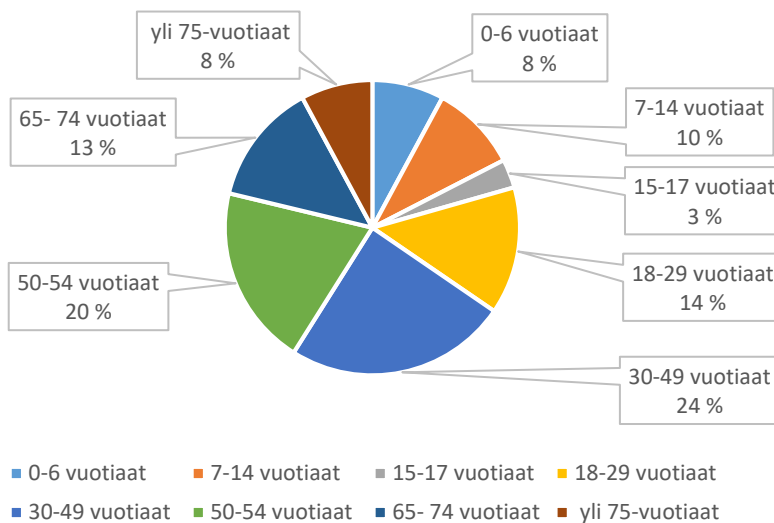

Sippolan leikkipaikka

Sopenpellon leikkipaikka

Suosalon leikkikenttä

Talvikkitien leikkipaikka

Tapanintien leikkipaikka

Tapulinpuiston leikkipaikka

Tuomelantien leikkipaikka

Tähteenrinteen leikkipaikka

Untamonpuiston leikkikenttä

Urheilukentäntien leikkikenttä

Urheilupuiston leikkikenttä

Utinpellon leikkikenttä

Varputien leikkipaikka

Vatajanpuiston leikkikenttä

Vesakujan leikkupaikka

Viitakummun leikkikenttä

Volttikadun leikkikenttä

Vuorilaakson leikkipaikka

Välitien leikkipaikka

Värälänpuiston leikkikenttä