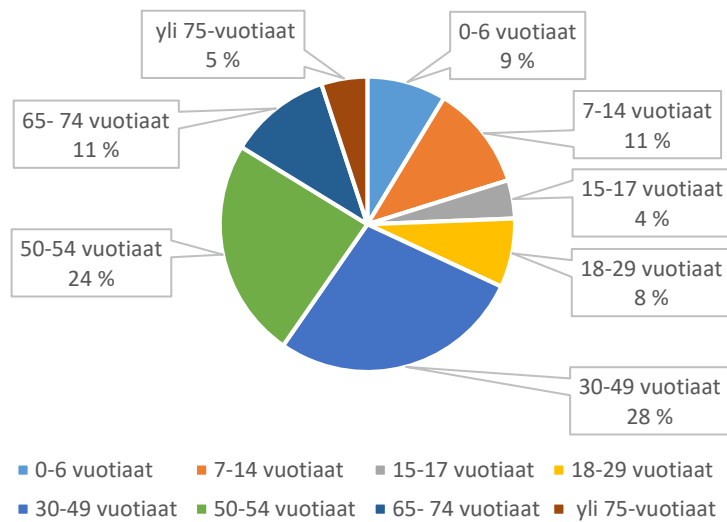

- 0-6 vuotiaat
- 7-14 vuotiaat
- 15-17 vuotiaat
- 18-29 vuotiaat
- 30-49 vuotiaat
- 50-54 vuotiaat
- 65-74 vuotiaat
- yli 75-vuotiaat

Mielakanrinteen leikkipaikka

- 0-6 vuotiaat
- 7-14 vuotiaat
- 15-17 vuotiaat
- 18-29 vuotiaat
- 30-49 vuotiaat
- 50-54 vuotiaat
- 65-74 vuotiaat
- yli 75-vuotiaat

Mustanojan leikkipaikka

- 0-6 vuotiaat
- 7-14 vuotiaat
- 15-17 vuotiaat
- 18-29 vuotiaat
- 30-49 vuotiaat
- 50-54 vuotiaat
- 65-74 vuotiaat
- yli 75-vuotiaat

Mäkikylän leikkikenttä

- 0-6 vuotiaat
- 7-14 vuotiaat
- 15-17 vuotiaat
- 18-29 vuotiaat
- 30-49 vuotiaat
- 50-54 vuotiaat
- 65-74 vuotiaat
- yli 75-vuotiaat

Männistöntien leikkipaikka

- 0-6 vuotiaat
- 7-14 vuotiaat
- 15-17 vuotiaat
- 18-29 vuotiaat
- 30-49 vuotiaat
- 50-54 vuotiaat
- 65-74 vuotiaat
- yli 75-vuotiaat

Mäntypuiston leikkikenttä

- 0-6 vuotiaat
- 7-14 vuotiaat
- 15-17 vuotiaat
- 18-29 vuotiaat
- 30-49 vuotiaat
- 50-54 vuotiaat
- 65-74 vuotiaat
- yli 75-vuotiaat

Mäyräpolun leikkipaikka

Mörkölinjan leikkipaikka

Naavatien leikkipaikka

Napanlammenpuiston leikkipaikka

Napanrinteen leikkipaikka

Neulastien leikkikenttä

Nevantien leikkipaikka

Niemesojan leikkipaikka