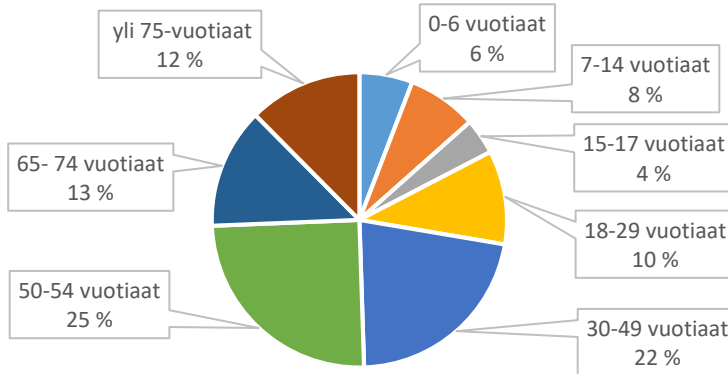

Mäyräpolun leikkipaikka

Mörkölinjan leikkipaikka

Naavatien leikkipaikka

Napanlammenpuiston leikkipaikka

Napanrinteen leikkipaikka

Neulastien leikkikenttä

Nevantien leikkipaikka

Niemesojan leikkipaikka

Niinivaaran leikkikenttä

Niskalan leikkipaikka

Notkolantien leikkipaikka

Nurkkapolun leikkipaikka

Nurmipolun leikkipaikka

Ojaniitynraitin leikkipaikka

Palolanmäen leikkikenttä

Pekantien leikkikenttä

Pentintien leikkipaikka

Petenpuiston leikkipaikka

Piikkien leikkipaikka

■ 0-6 vuotiaat ■ 7-14 vuotiaat ■ 15-17 vuotiaat ■ 18-29 vuotiaat
■ 30-49 vuotiaat ■ 50-54 vuotiaat ■ 65-74 vuotiaat ■ yli 75-vuotiaat

Pikkupuiston leikkipaikka

■ 0-6 vuotiaat ■ 7-14 vuotiaat ■ 15-17 vuotiaat ■ 18-29 vuotiaat
■ 30-49 vuotiaat ■ 50-54 vuotiaat ■ 65-74 vuotiaat ■ yli 75-vuotiaat

Pilkanmaan leikkikenttä

■ 0-6 vuotiaat ■ 7-14 vuotiaat ■ 15-17 vuotiaat ■ 18-29 vuotiaat
■ 30-49 vuotiaat ■ 50-54 vuotiaat ■ 65-74 vuotiaat ■ yli 75-vuotiaat