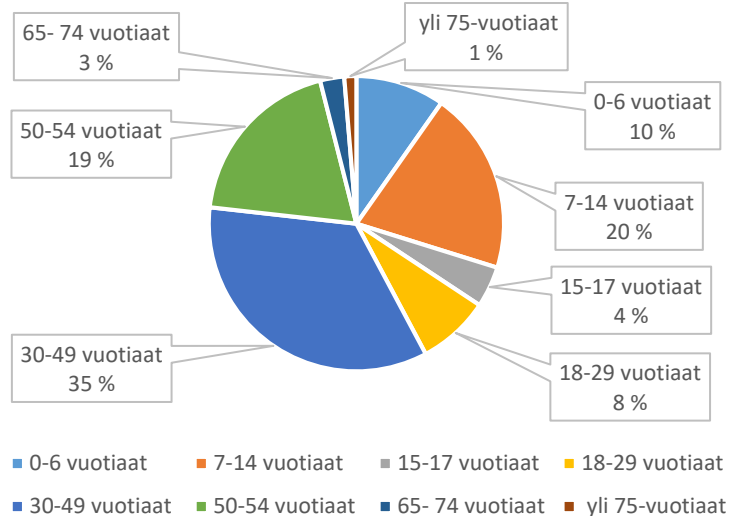

Ahonpellon puiston leikkikenttä

Aronrannan leikkipaikka

Askonpuiston leikkipaikka

Enkelipuiston leikkipaikka

Eräpolun leikkipaikka

Eteläpuiston leikkipaikka

Haanojan leikkialue

Haukantien leikkipaikka

Haukiojan leikkipaikka

Heinätien leikkipaikka

Hiihtäjänraitin leikkipaikka

Hiiritien leikkipaikka

Hiivurintien leikkikenttä

Hirvelän leikkipaikka

Hongistontien leikkikenttä

Hovinpuiston leikkipaikka

Hukantien leikkikenttä

Hurmanmäen leikkikenttä

Isokaaren leikkipaikka

Jaakonpuiston leikkikenttä

Jahtipuiston leikkipaikka

Jokipuiston leikkipaikka

Jousikadun leikkikenttä

Kaarnapuiston leikkipaikka