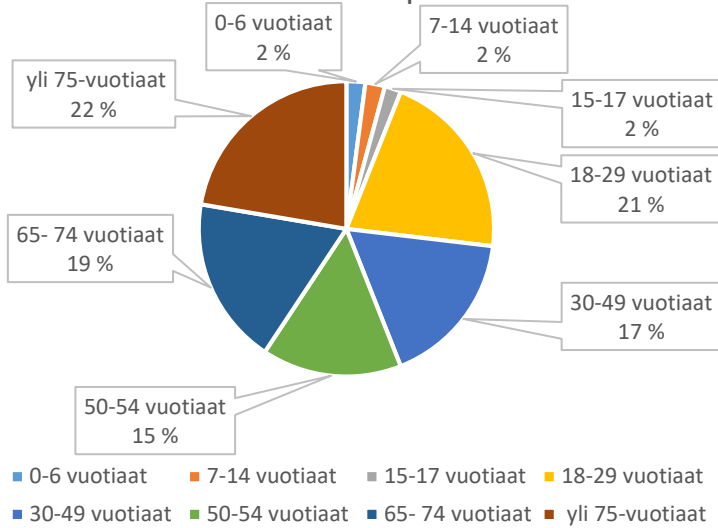

Kärsämäntien leikkipaikka

■ 0-6 vuotiaat ■ 7-14 vuotiaat ■ 15-17 vuotiaat ■ 18-29 vuotiaat
■ 30-49 vuotiaat ■ 50-54 vuotiaat ■ 65-74 vuotiaat ■ yli 75-vuotiaat

Käyrälammen leikkipaikka

■ 0-6 vuotiaat ■ 7-14 vuotiaat ■ 15-17 vuotiaat ■ 18-29 vuotiaat
■ 30-49 vuotiaat ■ 50-54 vuotiaat ■ 65-74 vuotiaat ■ yli 75-vuotiaat

Laarinpellon leikkipaikka

Laidunkujan leikkipaikka

Laihotien leikkikenttä

Lautarontien leikkipaikka

Leppäpuiston leikkipaikka

Loistekujan leikkipaikka

Lyhdekujan leikkipaikka

Lyhtykujan leikkipaikka

Mansikkapolun leikkipaikka

Manskin leikkipaikka

Marintien leikkikenttä

Markankylän leikkikenttä

Matin- ja Pekankujan leikkipaikka

Messualueen leikkikenttä

Metsonraitin leikkipaikka

Metsätien leikkipaikka

- 0-6 vuotiaat
- 7-14 vuotiaat
- 15-17 vuotiaat
- 18-29 vuotiaat
- 30-49 vuotiaat
- 50-54 vuotiaat
- 65-74 vuotiaat
- yli 75-vuotiaat

Mielakanrinteen leikkipaikka

- 0-6 vuotiaat
- 7-14 vuotiaat
- 15-17 vuotiaat
- 18-29 vuotiaat
- 30-49 vuotiaat
- 50-54 vuotiaat
- 65-74 vuotiaat
- yli 75-vuotiaat