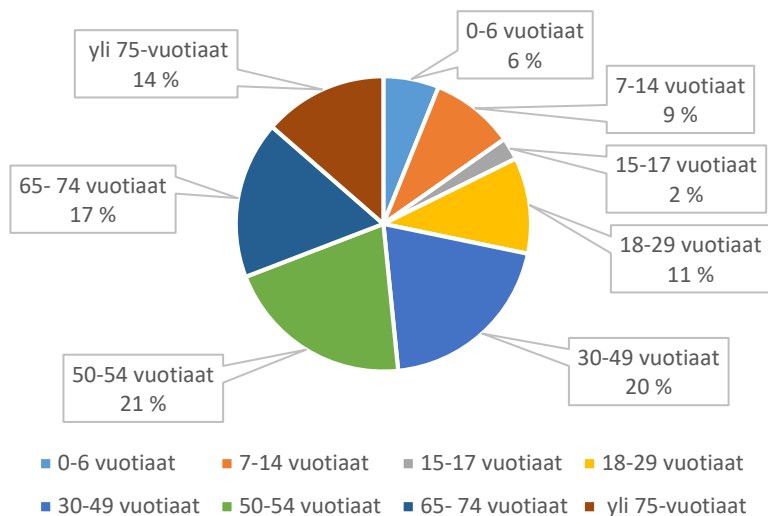

Ahonpellon puiston leikkikenttä

Aronrannan leikkipaikka

Askonpuiston leikkipaikka

Enkelipuiston leikkipaikka

Eräpolun leikkipaikka

Eteläpuiston leikkipaikka

Haanojan leikkialue

Haukantien leikkipaikka

Haukiojan leikkipaikka

Heinätien leikkipaikka

Hiihtäjänraitin leikkipaikka

Hiiritien leikkipaikka

Hiivurintien leikkikenttä

Hirvelän leikkipaikka

Hongistontien leikkikenttä

Hovinpuiston leikkipaikka

Hukantien leikkikenttä

Hurmanmäen leikkikenttä

Isokaaren leikkipaikka

Jaakonpuiston leikkikenttä

Jahtipuiston leikkipaikka

Jokipuiston leikkipaikka

Jousikadun leikkikenttä

Kaarnapuiston leikkipaikka