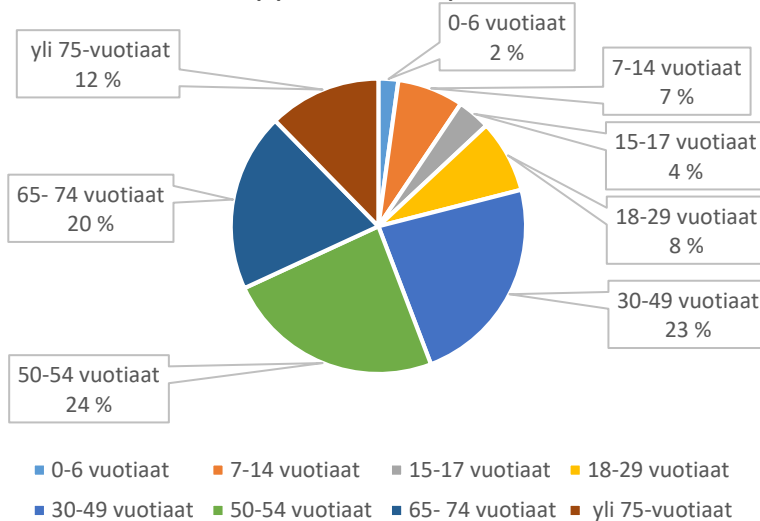

Puistomaan leikkipaikka

■ 0-6 vuotiaat ■ 7-14 vuotiaat ■ 15-17 vuotiaat ■ 18-29 vuotiaat
■ 30-49 vuotiaat ■ 50-54 vuotiaat ■ 65-74 vuotiaat ■ yli 75-vuotiaat

Puistotien leikkikenttä

■ 0-6 vuotiaat ■ 7-14 vuotiaat ■ 15-17 vuotiaat ■ 18-29 vuotiaat
■ 30-49 vuotiaat ■ 50-54 vuotiaat ■ 65-74 vuotiaat ■ yli 75-vuotiaat

Ryönänsuon leikkipaikka

Salpauiston leikkipaikka

Saviniemen leikkipaikka

Savontalontien leikkipaikka

Siipikujan leikkikenttä

Sikomäen leikkikenttä

Silvastin leikkipaikka

Sipilänmäen leikkipaikka

Sippolan leikkipaikka

Sopenpellon leikkipaikka

Suosalon leikkikenttä

Talvikkitien leikkipaikka

Tapanintien leikkipaikka

Tapulinpuiston leikkipaikka

Tuomelantien leikkipaikka

Tähteenrinteen leikkipaikka