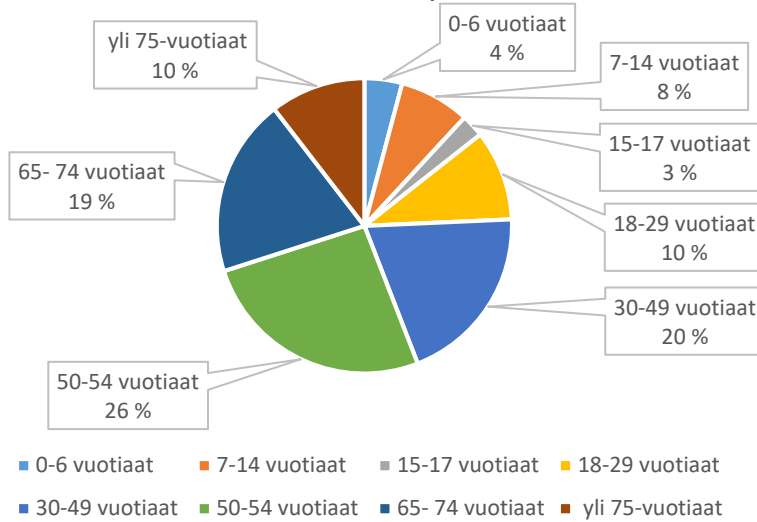

Niskalan leikkipaikka