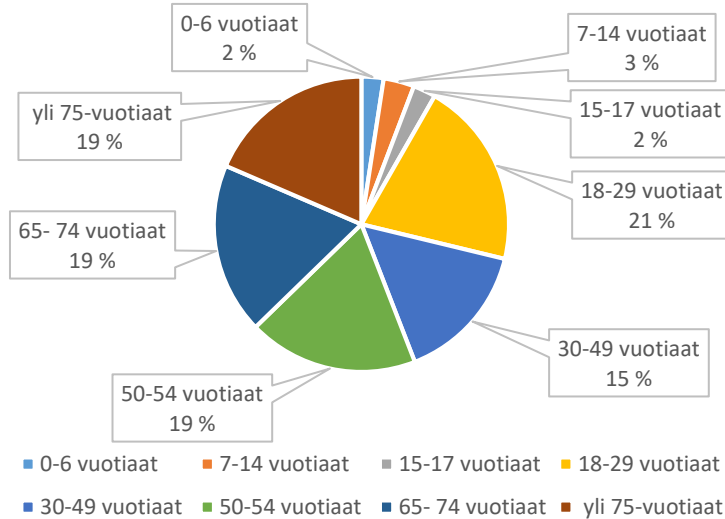

Haukiojan leikkipaikka

Heinätien leikkipaikka

Hiihtäjänraitin leikkipaikka

Hiiritien leikkipaikka

Hiivurintien leikkikenttä

Hirvelän leikkipaikka

Hongistontien leikkikenttä

Hovinpuiston leikkipaikka

Hukantien leikkikenttä

Hurmanmäen leikkikenttä

Isokaaren leikkipaikka

Jaakonpuiston leikkikenttä

Jahtipuiston leikkipaikka

Jokipuiston leikkipaikka

Jousikadun leikkikenttä

Kaarnapuiston leikkipaikka

Kankaanpolun leikkipaikka

Kappelikadun leikkikenttä

Kasakkakallion leikkikenttä

Katajamäen leikkipaikka

Kauniskankaantien leikkipaikka

Kaupungin puutarhapiiston leikkipaikka

Kehräkujan leikkipaikka

Keihäskujan leikkipaikka