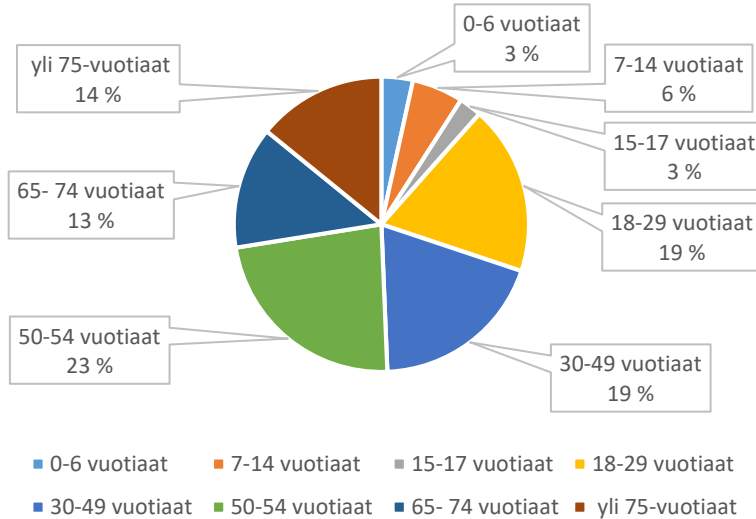

Kiurunkujan leikkipuisto

Koivukalliontien leikkipaikka

Koivurannan leikkipaikka

Koivusaaren leikkipaikka

Kojumäenkierron leikkipaikka

Kolarinmäen leikkipaikka

Kukkuraisenpolun leikkipaikka

Kukkuramäen leikkipaikka

Kumparetien leikkikenttä

Kumputien leikkipaikka

Kuovin leikkipuisto

Kurkimäen leikkikenttä

Kyllikinraitin leikkipaikka

Kymenraitin leikkikenttä

Kytöahon leikkipaikka

■ 0-6 vuotiaat ■ 7-14 vuotiaat ■ 15-17 vuotiaat ■ 18-29 vuotiaat
■ 30-49 vuotiaat ■ 50-54 vuotiaat ■ 65-74 vuotiaat ■ yli 75-vuotiaat

Kärsämäntien leikkipaikka

■ 0-6 vuotiaat ■ 7-14 vuotiaat ■ 15-17 vuotiaat ■ 18-29 vuotiaat
■ 30-49 vuotiaat ■ 50-54 vuotiaat ■ 65-74 vuotiaat ■ yli 75-vuotiaat

Käyrälammen leikkipaikka

■ 0-6 vuotiaat ■ 7-14 vuotiaat ■ 15-17 vuotiaat ■ 18-29 vuotiaat
■ 30-49 vuotiaat ■ 50-54 vuotiaat ■ 65-74 vuotiaat ■ yli 75-vuotiaat