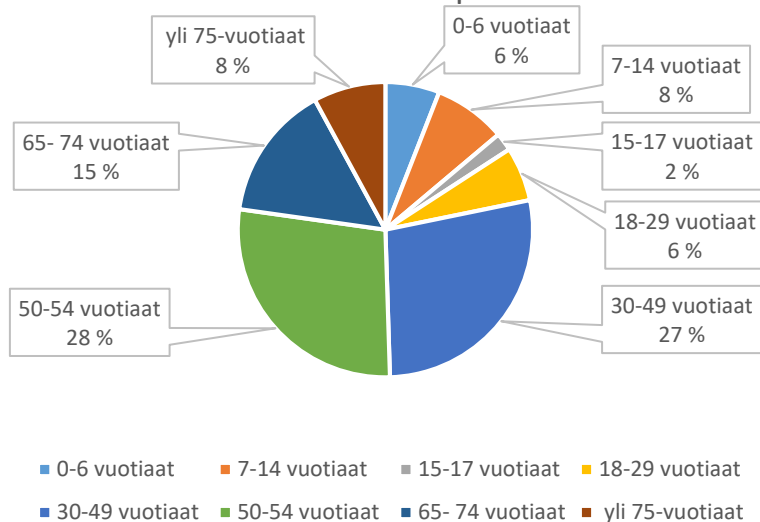

Puistomaan leikkipaikka

■ 0-6 vuotiaat ■ 7-14 vuotiaat ■ 15-17 vuotiaat ■ 18-29 vuotiaat
■ 30-49 vuotiaat ■ 50-54 vuotiaat ■ 65-74 vuotiaat ■ yli 75-vuotiaat

Puistotien leikkikenttä

■ 0-6 vuotiaat ■ 7-14 vuotiaat ■ 15-17 vuotiaat ■ 18-29 vuotiaat
■ 30-49 vuotiaat ■ 50-54 vuotiaat ■ 65-74 vuotiaat ■ yli 75-vuotiaat

Ryönänsuon leikkipaikka

Salpauiston leikkipaikka

Saviniemen leikkipaikka

Savontalontien leikkipaikka

Siipikujan leikkikenttä

Sikomäen leikkikenttä

Silvastin leikkipaikka

Sipilänmäen leikkipaikka

Sippolan leikkipaikka

Sopenpellon leikkipaikka

Suosalon leikkikenttä

Talvikkitien leikkipaikka

Tapanintien leikkipaikka

Tapulinpuiston leikkipaikka

Tuomelantien leikkipaikka

Tähteenrinteen leikkipaikka