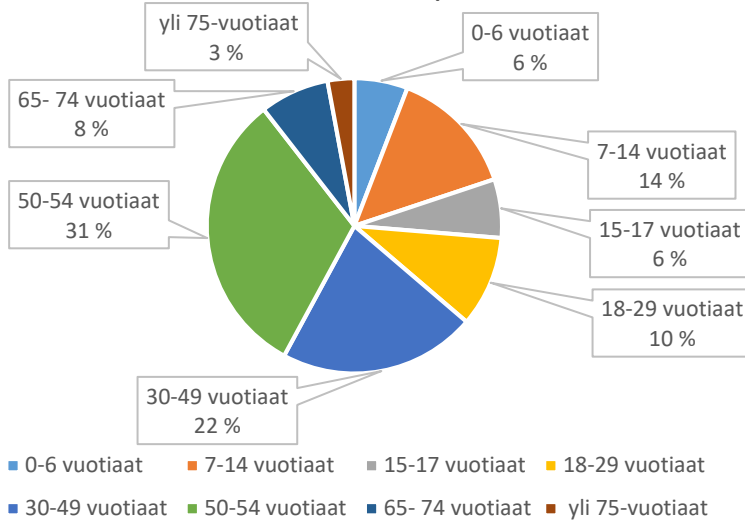

Pillinpolun leikkipaikka

Pilvlien leikkikenttä

Pitkätien leikkipaikka

Poikkipolun leikkipaikka

■ 0-6 vuotiaat ■ 7-14 vuotiaat ■ 15-17 vuotiaat ■ 18-29 vuotiaat
■ 30-49 vuotiaat ■ 50-54 vuotiaat ■ 65-74 vuotiaat ■ yli 75-vuotiaat

Puistomaan leikkipaikka

■ 0-6 vuotiaat ■ 7-14 vuotiaat ■ 15-17 vuotiaat ■ 18-29 vuotiaat
■ 30-49 vuotiaat ■ 50-54 vuotiaat ■ 65-74 vuotiaat ■ yli 75-vuotiaat

Puistotien leikkikenttä

■ 0-6 vuotiaat ■ 7-14 vuotiaat ■ 15-17 vuotiaat ■ 18-29 vuotiaat
■ 30-49 vuotiaat ■ 50-54 vuotiaat ■ 65-74 vuotiaat ■ yli 75-vuotiaat

Pumpputien leikkipaikka

Puutarhurinkadun leikkikenttä

Päivöläntien leikkipaikka

Ratamontien leikkipaikka

Rauhanvirran leikkikenttä

Ravilehdon leikkikenttä

Revontien leikkipaikka

Riitalantien leikkipaikka

Ryönänsuon leikkipaikka

Salpauiston leikkipaikka

Saviniemen leikkipaikka

Savontalontien leikkipaikka

Siipikujan leikkikenttä

Sikomäen leikkikenttä

Silvastin leikkipaikka

Sipilänmäen leikkipaikka