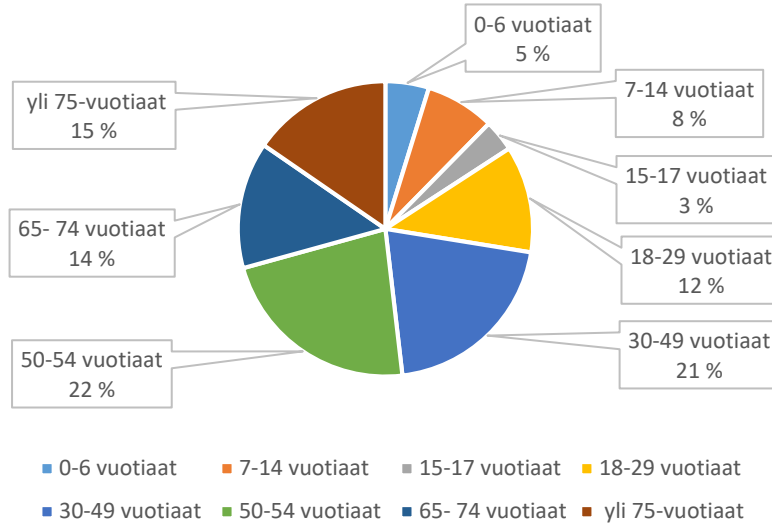

Puistomaan leikkipaikka

■ 0-6 vuotiaat ■ 7-14 vuotiaat ■ 15-17 vuotiaat ■ 18-29 vuotiaat
■ 30-49 vuotiaat ■ 50-54 vuotiaat ■ 65-74 vuotiaat ■ yli 75-vuotiaat

Puistotien leikkikenttä

■ 0-6 vuotiaat ■ 7-14 vuotiaat ■ 15-17 vuotiaat ■ 18-29 vuotiaat
■ 30-49 vuotiaat ■ 50-54 vuotiaat ■ 65-74 vuotiaat ■ yli 75-vuotiaat

Ryönänsuon leikkipaikka

Salpauiston leikkipaikka

Saviniemen leikkipaikka

Savontalontien leikkipaikka

Siipikujan leikkikenttä

Sikomäen leikkikenttä

Silvastin leikkipaikka

Sipilänmäen leikkipaikka

Sippolan leikkipaikka

Sopenpellon leikkipaikka

Suosalon leikkikenttä

Talvikkitien leikkipaikka

Tapanintien leikkipaikka

Tapulinpuiston leikkipaikka

Tuomelantien leikkipaikka

Tähteenrinteen leikkipaikka