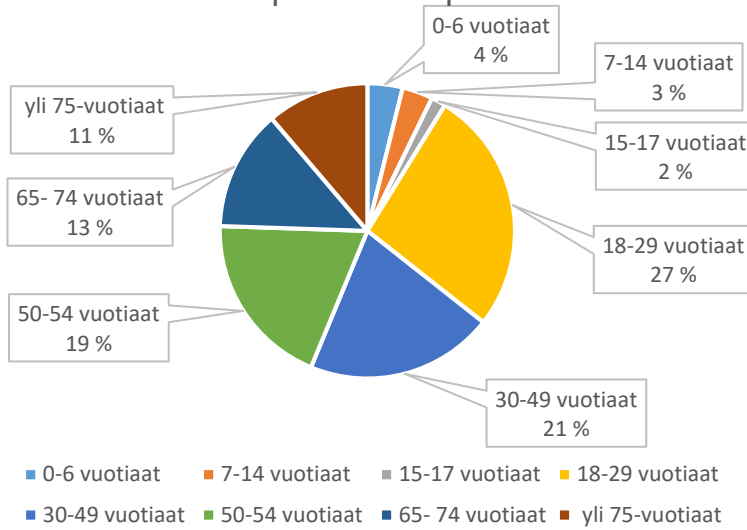

Pentintien leikkipaikka

Petenpuiston leikkipaikka

Piikkien leikkipaikka

■ 0-6 vuotiaat ■ 7-14 vuotiaat ■ 15-17 vuotiaat ■ 18-29 vuotiaat
■ 30-49 vuotiaat ■ 50-54 vuotiaat ■ 65-74 vuotiaat ■ yli 75-vuotiaat

Pikkupuiston leikkipaikka

■ 0-6 vuotiaat ■ 7-14 vuotiaat ■ 15-17 vuotiaat ■ 18-29 vuotiaat
■ 30-49 vuotiaat ■ 50-54 vuotiaat ■ 65-74 vuotiaat ■ yli 75-vuotiaat

Pilkanmaan leikkikenttä

■ 0-6 vuotiaat ■ 7-14 vuotiaat ■ 15-17 vuotiaat ■ 18-29 vuotiaat
■ 30-49 vuotiaat ■ 50-54 vuotiaat ■ 65-74 vuotiaat ■ yli 75-vuotiaat

Pillinpolun leikkipaikka

Pilvlien leikkikenttä

Pitkätien leikkipaikka

Poikkipolun leikkipaikka

■ 0-6 vuotiaat ■ 7-14 vuotiaat ■ 15-17 vuotiaat ■ 18-29 vuotiaat
■ 30-49 vuotiaat ■ 50-54 vuotiaat ■ 65-74 vuotiaat ■ yli 75-vuotiaat

Puistomaan leikkipaikka

■ 0-6 vuotiaat ■ 7-14 vuotiaat ■ 15-17 vuotiaat ■ 18-29 vuotiaat
■ 30-49 vuotiaat ■ 50-54 vuotiaat ■ 65-74 vuotiaat ■ yli 75-vuotiaat

Puistotien leikkikenttä

■ 0-6 vuotiaat ■ 7-14 vuotiaat ■ 15-17 vuotiaat ■ 18-29 vuotiaat
■ 30-49 vuotiaat ■ 50-54 vuotiaat ■ 65-74 vuotiaat ■ yli 75-vuotiaat