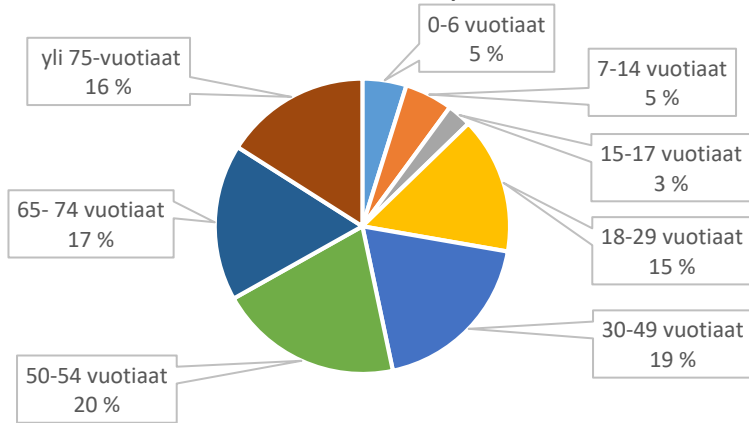

Pentintien leikkipaikka

Petenpuiston leikkipaikka

Piikkien leikkipaikka

■ 0-6 vuotiaat ■ 7-14 vuotiaat ■ 15-17 vuotiaat ■ 18-29 vuotiaat
■ 30-49 vuotiaat ■ 50-54 vuotiaat ■ 65-74 vuotiaat ■ yli 75-vuotiaat

Pikkupuiston leikkipaikka

■ 0-6 vuotiaat ■ 7-14 vuotiaat ■ 15-17 vuotiaat ■ 18-29 vuotiaat
■ 30-49 vuotiaat ■ 50-54 vuotiaat ■ 65-74 vuotiaat ■ yli 75-vuotiaat

Pilkanmaan leikkikenttä

■ 0-6 vuotiaat ■ 7-14 vuotiaat ■ 15-17 vuotiaat ■ 18-29 vuotiaat
■ 30-49 vuotiaat ■ 50-54 vuotiaat ■ 65-74 vuotiaat ■ yli 75-vuotiaat

Pillinpolun leikkipaikka

Pilvlien leikkikenttä

Pitkätien leikkipaikka

Poikkipolun leikkipaikka

■ 0-6 vuotiaat ■ 7-14 vuotiaat ■ 15-17 vuotiaat ■ 18-29 vuotiaat
■ 30-49 vuotiaat ■ 50-54 vuotiaat ■ 65-74 vuotiaat ■ yli 75-vuotiaat

Puistomaan leikkipaikka

■ 0-6 vuotiaat ■ 7-14 vuotiaat ■ 15-17 vuotiaat ■ 18-29 vuotiaat
■ 30-49 vuotiaat ■ 50-54 vuotiaat ■ 65-74 vuotiaat ■ yli 75-vuotiaat

Puistotien leikkikenttä

■ 0-6 vuotiaat ■ 7-14 vuotiaat ■ 15-17 vuotiaat ■ 18-29 vuotiaat
■ 30-49 vuotiaat ■ 50-54 vuotiaat ■ 65-74 vuotiaat ■ yli 75-vuotiaat