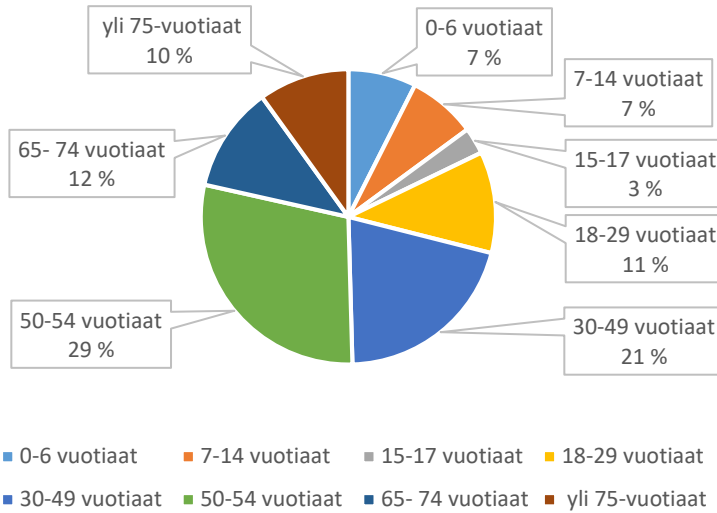

Kumparetien leikkikenttä

Kumputien leikkipaikka

Kuovin leikkipuisto

Kurkimäen leikkikenttä

Kyllikinraitin leikkipaikka

Kymenraitin leikkikenttä

Kytöahon leikkipaikka

■ 0-6 vuotiaat ■ 7-14 vuotiaat ■ 15-17 vuotiaat ■ 18-29 vuotiaat
■ 30-49 vuotiaat ■ 50-54 vuotiaat ■ 65-74 vuotiaat ■ yli 75-vuotiaat

Kärsämäntien leikkipaikka

■ 0-6 vuotiaat ■ 7-14 vuotiaat ■ 15-17 vuotiaat ■ 18-29 vuotiaat
■ 30-49 vuotiaat ■ 50-54 vuotiaat ■ 65-74 vuotiaat ■ yli 75-vuotiaat

Käyrälammen leikkipaikka

■ 0-6 vuotiaat ■ 7-14 vuotiaat ■ 15-17 vuotiaat ■ 18-29 vuotiaat
■ 30-49 vuotiaat ■ 50-54 vuotiaat ■ 65-74 vuotiaat ■ yli 75-vuotiaat