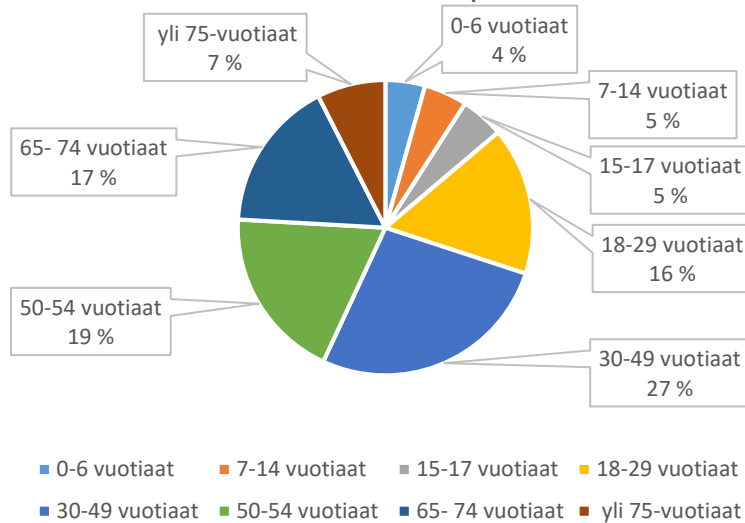

- 0-6 vuotiaat
- 7-14 vuotiaat
- 15-17 vuotiaat
- 18-29 vuotiaat
- 30-49 vuotiaat
- 50-54 vuotiaat
- 65-74 vuotiaat
- yli 75-vuotiaat

Mielakanrinteen leikkipaikka

- 0-6 vuotiaat
- 7-14 vuotiaat
- 15-17 vuotiaat
- 18-29 vuotiaat
- 30-49 vuotiaat
- 50-54 vuotiaat
- 65-74 vuotiaat
- yli 75-vuotiaat

Mustanojan leikkipaikka

- 0-6 vuotiaat
- 7-14 vuotiaat
- 15-17 vuotiaat
- 18-29 vuotiaat
- 30-49 vuotiaat
- 50-54 vuotiaat
- 65-74 vuotiaat
- yli 75-vuotiaat

Mäkikylän leikkikenttä

- 0-6 vuotiaat
- 7-14 vuotiaat
- 15-17 vuotiaat
- 18-29 vuotiaat
- 30-49 vuotiaat
- 50-54 vuotiaat
- 65-74 vuotiaat
- yli 75-vuotiaat

Männistöntien leikkipaikka

- 0-6 vuotiaat
- 7-14 vuotiaat
- 15-17 vuotiaat
- 18-29 vuotiaat
- 30-49 vuotiaat
- 50-54 vuotiaat
- 65-74 vuotiaat
- yli 75-vuotiaat

Mäntypuiston leikkikenttä

- 0-6 vuotiaat
- 7-14 vuotiaat
- 15-17 vuotiaat
- 18-29 vuotiaat
- 30-49 vuotiaat
- 50-54 vuotiaat
- 65-74 vuotiaat
- yli 75-vuotiaat

Mäyräpolun leikkipaikka

Mörkölinjan leikkipaikka

Naavatien leikkipaikka

Napanlammenpuiston leikkipaikka

Napanrinteen leikkipaikka

Neulastien leikkikenttä

Nevantien leikkipaikka

Niemesojan leikkipaikka