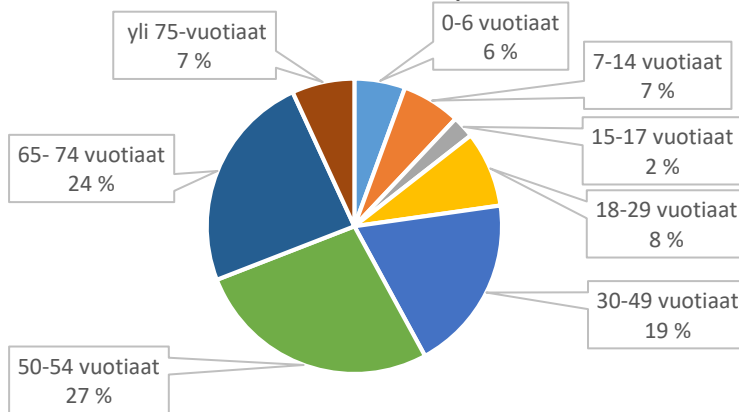

Kumparetien leikkikenttä

Kumputien leikkipaikka

Kuovin leikkipuisto

Kurkimäen leikkikenttä

Kyllikinraitin leikkipaikka

Kymenraitin leikkikenttä

Kytöahon leikkipaikka

■ 0-6 vuotiaat ■ 7-14 vuotiaat ■ 15-17 vuotiaat ■ 18-29 vuotiaat
■ 30-49 vuotiaat ■ 50-54 vuotiaat ■ 65-74 vuotiaat ■ yli 75-vuotiaat

Kärsämäntien leikkipaikka

■ 0-6 vuotiaat ■ 7-14 vuotiaat ■ 15-17 vuotiaat ■ 18-29 vuotiaat
■ 30-49 vuotiaat ■ 50-54 vuotiaat ■ 65-74 vuotiaat ■ yli 75-vuotiaat

Käyrälammen leikkipaikka

■ 0-6 vuotiaat ■ 7-14 vuotiaat ■ 15-17 vuotiaat ■ 18-29 vuotiaat
■ 30-49 vuotiaat ■ 50-54 vuotiaat ■ 65-74 vuotiaat ■ yli 75-vuotiaat