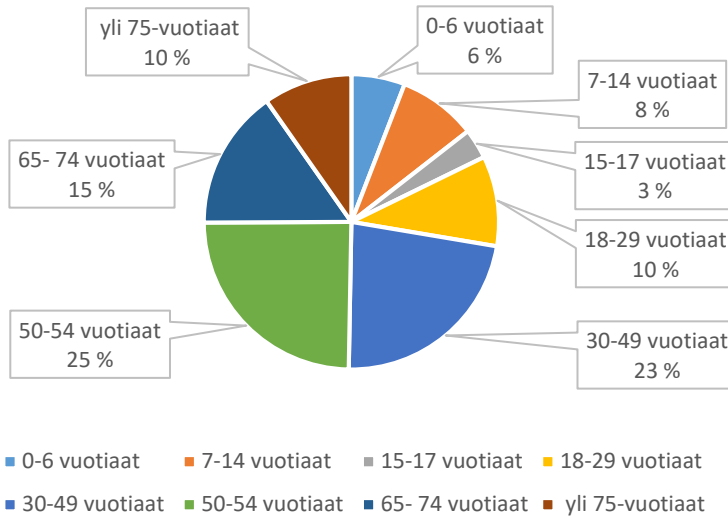

Mustanojan leikkipaikka

- 0-6 vuotiaat
- 7-14 vuotiaat
- 15-17 vuotiaat
- 18-29 vuotiaat
- 30-49 vuotiaat
- 50-54 vuotiaat
- 65-74 vuotiaat
- yli 75-vuotiaat

Mäkikylän leikkikenttä

- 0-6 vuotiaat
- 7-14 vuotiaat
- 15-17 vuotiaat
- 18-29 vuotiaat
- 30-49 vuotiaat
- 50-54 vuotiaat
- 65-74 vuotiaat
- yli 75-vuotiaat

Männistöntien leikkipaikka

- 0-6 vuotiaat
- 7-14 vuotiaat
- 15-17 vuotiaat
- 18-29 vuotiaat
- 30-49 vuotiaat
- 50-54 vuotiaat
- 65-74 vuotiaat
- yli 75-vuotiaat

Mäntypuiston leikkikenttä

- 0-6 vuotiaat
- 7-14 vuotiaat
- 15-17 vuotiaat
- 18-29 vuotiaat
- 30-49 vuotiaat
- 50-54 vuotiaat
- 65-74 vuotiaat
- yli 75-vuotiaat

Mäyräpolun leikkipaikka

Mörkölinjan leikkipaikka

Naavatien leikkipaikka

Napanlammenpuiston leikkipaikka

Napanrinteen leikkipaikka

Neulastien leikkikenttä

Nevantien leikkipaikka

Niemesojan leikkipaikka

Pentintien leikkipaikka

Petenpuiston leikkipaikka

Piikkien leikkipaikka

■ 0-6 vuotiaat ■ 7-14 vuotiaat ■ 15-17 vuotiaat ■ 18-29 vuotiaat
■ 30-49 vuotiaat ■ 50-54 vuotiaat ■ 65-74 vuotiaat ■ yli 75-vuotiaat