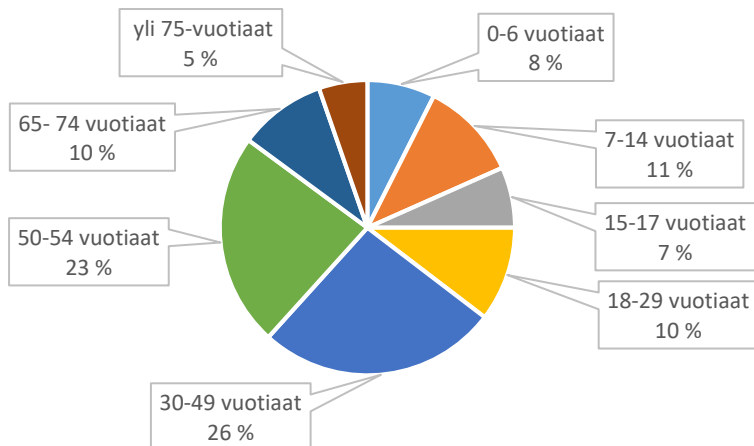

Pentintien leikkipaikka

Petenpuiston leikkipaikka

Piikkien leikkipaikka

■ 0-6 vuotiaat ■ 7-14 vuotiaat ■ 15-17 vuotiaat ■ 18-29 vuotiaat
■ 30-49 vuotiaat ■ 50-54 vuotiaat ■ 65-74 vuotiaat ■ yli 75-vuotiaat

Pikkupuiston leikkipaikka

■ 0-6 vuotiaat ■ 7-14 vuotiaat ■ 15-17 vuotiaat ■ 18-29 vuotiaat
■ 30-49 vuotiaat ■ 50-54 vuotiaat ■ 65-74 vuotiaat ■ yli 75-vuotiaat

Pilkanmaan leikkikenttä

■ 0-6 vuotiaat ■ 7-14 vuotiaat ■ 15-17 vuotiaat ■ 18-29 vuotiaat
■ 30-49 vuotiaat ■ 50-54 vuotiaat ■ 65-74 vuotiaat ■ yli 75-vuotiaat

Pillinpolun leikkipaikka

Pilvlien leikkikenttä

Pitkätien leikkipaikka

Poikkipolun leikkipaikka

■ 0-6 vuotiaat ■ 7-14 vuotiaat ■ 15-17 vuotiaat ■ 18-29 vuotiaat
■ 30-49 vuotiaat ■ 50-54 vuotiaat ■ 65-74 vuotiaat ■ yli 75-vuotiaat

Puistomaan leikkipaikka

■ 0-6 vuotiaat ■ 7-14 vuotiaat ■ 15-17 vuotiaat ■ 18-29 vuotiaat
■ 30-49 vuotiaat ■ 50-54 vuotiaat ■ 65-74 vuotiaat ■ yli 75-vuotiaat

Puistotien leikkikenttä

■ 0-6 vuotiaat ■ 7-14 vuotiaat ■ 15-17 vuotiaat ■ 18-29 vuotiaat
■ 30-49 vuotiaat ■ 50-54 vuotiaat ■ 65-74 vuotiaat ■ yli 75-vuotiaat