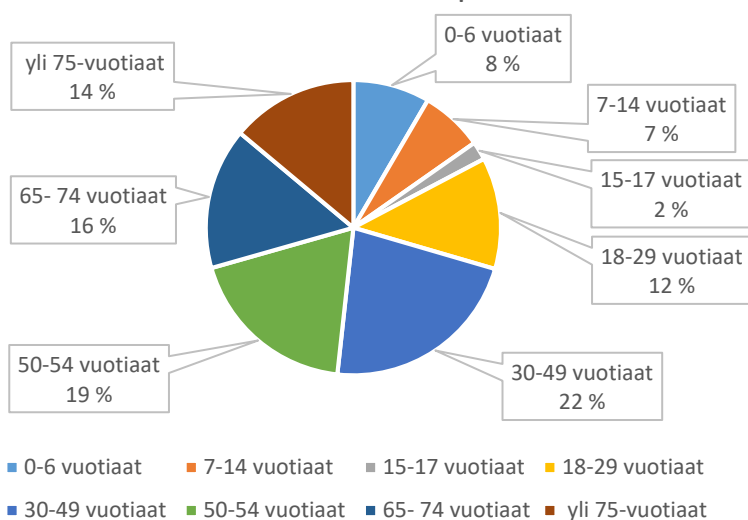

Kiurunkujan leikkipuisto

Koivukalliontien leikkipaikka

Koivurannan leikkipaikka

Koivusaaren leikkipaikka

Kojumäenkierron leikkipaikka

Kolarinmäen leikkipaikka

Kukkuraisenpolun leikkipaikka

Kukkuramäen leikkipaikka

Kumparetien leikkikenttä

Kumputien leikkipaikka

Kuovin leikkipuisto

Kurkimäen leikkikenttä

Kyllikinraitin leikkipaikka

Kymenraitin leikkikenttä

Kytöahon leikkipaikka

■ 0-6 vuotiaat ■ 7-14 vuotiaat ■ 15-17 vuotiaat ■ 18-29 vuotiaat
■ 30-49 vuotiaat ■ 50-54 vuotiaat ■ 65-74 vuotiaat ■ yli 75-vuotiaat

Kärsämäntien leikkipaikka

■ 0-6 vuotiaat ■ 7-14 vuotiaat ■ 15-17 vuotiaat ■ 18-29 vuotiaat
■ 30-49 vuotiaat ■ 50-54 vuotiaat ■ 65-74 vuotiaat ■ yli 75-vuotiaat

Käyrälammen leikkipaikka

■ 0-6 vuotiaat ■ 7-14 vuotiaat ■ 15-17 vuotiaat ■ 18-29 vuotiaat
■ 30-49 vuotiaat ■ 50-54 vuotiaat ■ 65-74 vuotiaat ■ yli 75-vuotiaat