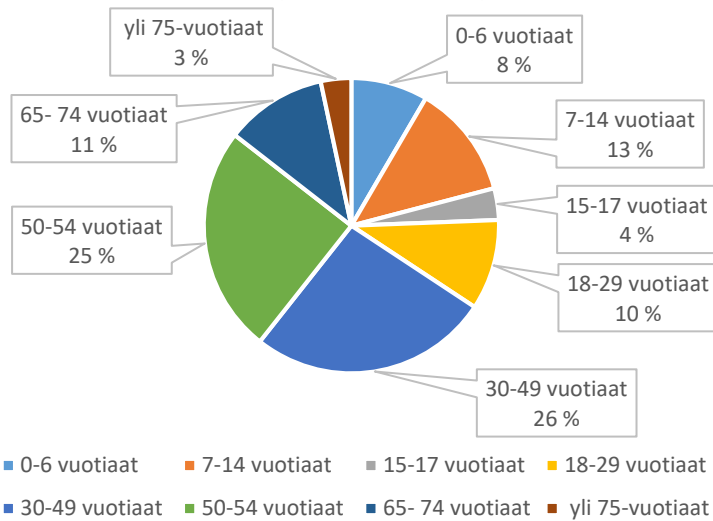

Haukiojan leikkipaikka

Heinätien leikkipaikka

Hiihtäjänraitin leikkipaikka

Hiiritien leikkipaikka

Hiivurintien leikkikenttä

Hirvelän leikkipaikka

Hongistontien leikkikenttä

Hovinpuiston leikkipaikka

Hukantien leikkikenttä

Hurmanmäen leikkikenttä

Isokaaren leikkipaikka

Jaakonpuiston leikkikenttä

Jahtipuiston leikkipaikka

Jokipuiston leikkipaikka

Jousikadun leikkikenttä

Kaarnapuiston leikkipaikka

Kankaanpolun leikkipaikka

Kappelikadun leikkikenttä

Kasakkakallion leikkikenttä

Katajamäen leikkipaikka

Kauniskankaantien leikkipaikka

Kaupungin puutarhapiiston leikkipaikka

Kehräkujan leikkipaikka

Keihäskujan leikkipaikka