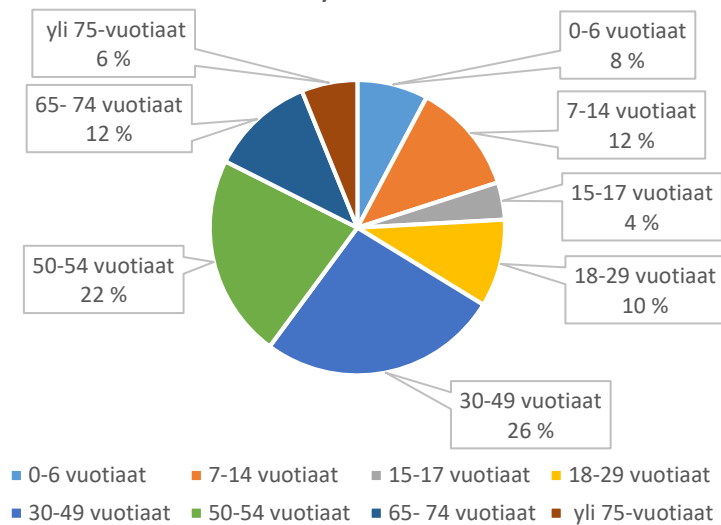

Kärsämäntien leikkipaikka

■ 0-6 vuotiaat ■ 7-14 vuotiaat ■ 15-17 vuotiaat ■ 18-29 vuotiaat
■ 30-49 vuotiaat ■ 50-54 vuotiaat ■ 65-74 vuotiaat ■ yli 75-vuotiaat

Käyrälammen leikkipaikka

■ 0-6 vuotiaat ■ 7-14 vuotiaat ■ 15-17 vuotiaat ■ 18-29 vuotiaat
■ 30-49 vuotiaat ■ 50-54 vuotiaat ■ 65-74 vuotiaat ■ yli 75-vuotiaat

Mansikkapolun leikkipaikka

Manskin leikkipaikka

Marintien leikkikenttä

Markankylän leikkikenttä

Matin- ja Pekankujan leikkipaikka

Messualueen leikkikenttä

Metsonraitin leikkipaikka

Metsätien leikkipaikka

- 0-6 vuotiaat
- 7-14 vuotiaat
- 15-17 vuotiaat
- 18-29 vuotiaat
- 30-49 vuotiaat
- 50-54 vuotiaat
- 65-74 vuotiaat
- yli 75-vuotiaat

Mielakanrinteen leikkipaikka

- 0-6 vuotiaat
- 7-14 vuotiaat
- 15-17 vuotiaat
- 18-29 vuotiaat
- 30-49 vuotiaat
- 50-54 vuotiaat
- 65-74 vuotiaat
- yli 75-vuotiaat

Mustanojan leikkipaikka

- 0-6 vuotiaat
- 7-14 vuotiaat
- 15-17 vuotiaat
- 18-29 vuotiaat
- 30-49 vuotiaat
- 50-54 vuotiaat
- 65-74 vuotiaat
- yli 75-vuotiaat

Mäkikylän leikkikenttä

- 0-6 vuotiaat
- 7-14 vuotiaat
- 15-17 vuotiaat
- 18-29 vuotiaat
- 30-49 vuotiaat
- 50-54 vuotiaat
- 65-74 vuotiaat
- yli 75-vuotiaat