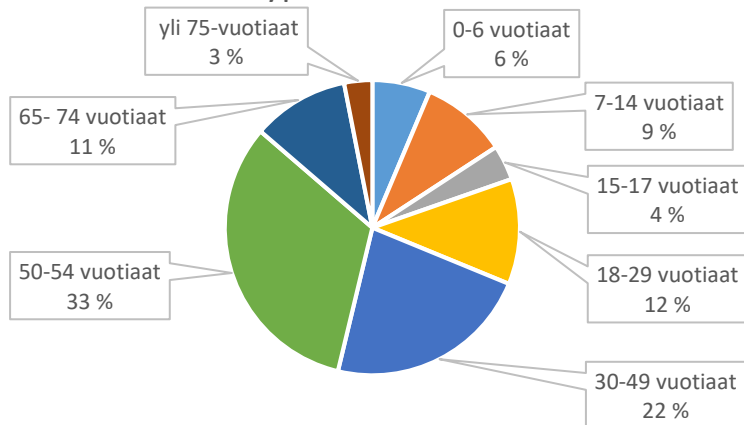

Mäntypuiston leikkikenttä

- 0-6 vuotiaat
- 7-14 vuotiaat
- 15-17 vuotiaat
- 18-29 vuotiaat
- 30-49 vuotiaat
- 50-54 vuotiaat
- 65-74 vuotiaat
- yli 75-vuotiaat