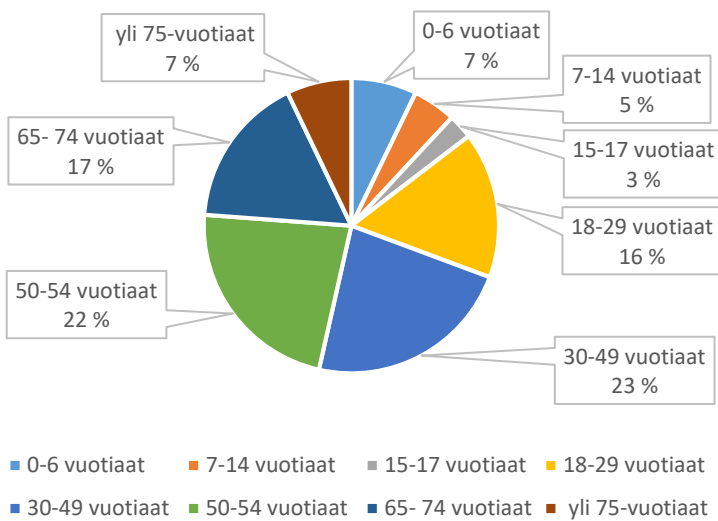

Kiurunkujan leikkipuisto

Koivukalliontien leikkipaikka

Koivurannan leikkipaikka

Koivusaaren leikkipaikka

Kojumäenkierron leikkipaikka

Kolarinmäen leikkipaikka

Kukkuraisenpolun leikkipaikka

Kukkuramäen leikkipaikka

Kumparetien leikkikenttä

Kumputien leikkipaikka

Kuovin leikkipuisto

Kurkimäen leikkikenttä

Kyllikinraitin leikkipaikka

Kymenraitin leikkikenttä

Kytöahon leikkipaikka

■ 0-6 vuotiaat ■ 7-14 vuotiaat ■ 15-17 vuotiaat ■ 18-29 vuotiaat
■ 30-49 vuotiaat ■ 50-54 vuotiaat ■ 65-74 vuotiaat ■ yli 75-vuotiaat

Kärsämäntien leikkipaikka

■ 0-6 vuotiaat ■ 7-14 vuotiaat ■ 15-17 vuotiaat ■ 18-29 vuotiaat
■ 30-49 vuotiaat ■ 50-54 vuotiaat ■ 65-74 vuotiaat ■ yli 75-vuotiaat

Käyrälammen leikkipaikka

■ 0-6 vuotiaat ■ 7-14 vuotiaat ■ 15-17 vuotiaat ■ 18-29 vuotiaat
■ 30-49 vuotiaat ■ 50-54 vuotiaat ■ 65-74 vuotiaat ■ yli 75-vuotiaat