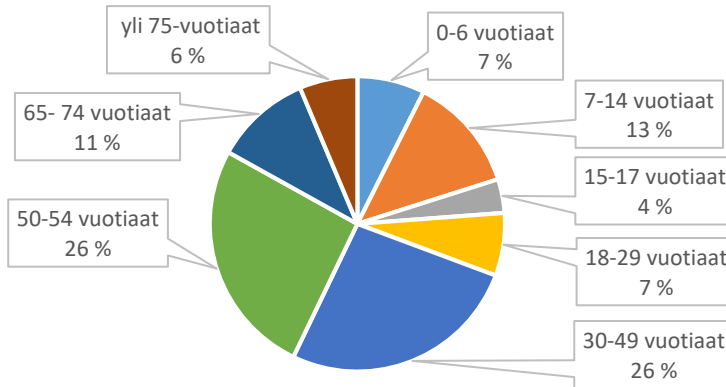

Kumparetien leikkikenttä

Kumputien leikkipaikka

Kuovin leikkipuisto

Kurkimäen leikkikenttä

Kyllikinraitin leikkipaikka

Kymenraitin leikkikenttä

Kytöahon leikkipaikka

■ 0-6 vuotiaat ■ 7-14 vuotiaat ■ 15-17 vuotiaat ■ 18-29 vuotiaat
■ 30-49 vuotiaat ■ 50-54 vuotiaat ■ 65-74 vuotiaat ■ yli 75-vuotiaat

Kärsämäntien leikkipaikka

■ 0-6 vuotiaat ■ 7-14 vuotiaat ■ 15-17 vuotiaat ■ 18-29 vuotiaat
■ 30-49 vuotiaat ■ 50-54 vuotiaat ■ 65-74 vuotiaat ■ yli 75-vuotiaat

Käyrälammen leikkipaikka

■ 0-6 vuotiaat ■ 7-14 vuotiaat ■ 15-17 vuotiaat ■ 18-29 vuotiaat
■ 30-49 vuotiaat ■ 50-54 vuotiaat ■ 65-74 vuotiaat ■ yli 75-vuotiaat