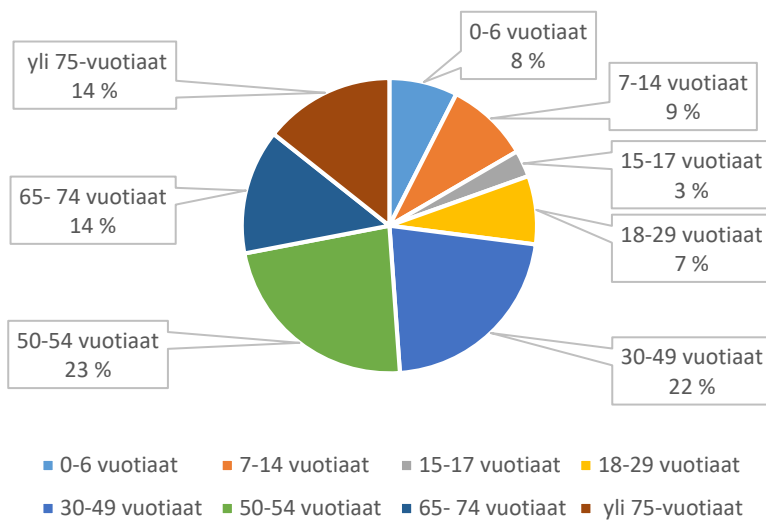

Niinivaaran leikkikenttä