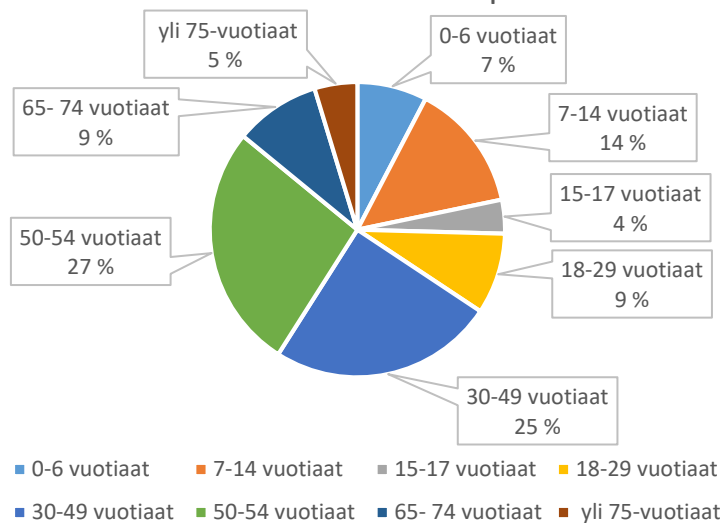

Kankaanpolun leikkipaikka

Kappelikadun leikkikenttä

Kasakkakallion leikkikenttä

Katajamäen leikkipaikka

Kauniskankaantien leikkipaikka

Kaupungin puutarhapiiston leikkipaikka

Kehräkujan leikkipaikka

Keihäskujan leikkipaikka

Keksipuiston leikkikenttä

Keskuspuiston leikkipaikka

Kesontien leikkipaikka

Kiiskipuiston leikkipaikka

Killingintien leikkipuisto

Kilokujan leikkipaikka

Kirkkopuiston leikkipaikka

Kisakentän leikkikenttä

Kiurunkujan leikkipuisto

Koivukalliontien leikkipaikka

Koivurannan leikkipaikka

Koivusaaren leikkipaikka

Kojumäenkierron leikkipaikka

Kolarinmäen leikkipaikka

Kukkuraisenpolun leikkipaikka

Kukkuramäen leikkipaikka

Kumparetien leikkikenttä

Kumputien leikkipaikka

Kuovin leikkipuisto

Kurkimäen leikkikenttä

Kyllikinraitin leikkipaikka

Kymenraitin leikkikenttä

Kytöahon leikkipaikka

■ 0-6 vuotiaat ■ 7-14 vuotiaat ■ 15-17 vuotiaat ■ 18-29 vuotiaat
■ 30-49 vuotiaat ■ 50-54 vuotiaat ■ 65-74 vuotiaat ■ yli 75-vuotiaat