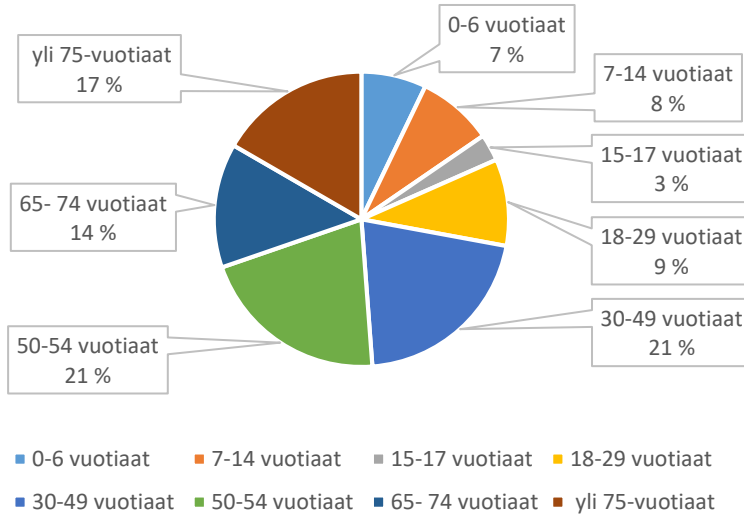

Pentintien leikkipaikka

Petenpuiston leikkipaikka

Piikkien leikkipaikka

■ 0-6 vuotiaat ■ 7-14 vuotiaat ■ 15-17 vuotiaat ■ 18-29 vuotiaat
■ 30-49 vuotiaat ■ 50-54 vuotiaat ■ 65-74 vuotiaat ■ yli 75-vuotiaat

Pikkupuiston leikkipaikka

■ 0-6 vuotiaat ■ 7-14 vuotiaat ■ 15-17 vuotiaat ■ 18-29 vuotiaat
■ 30-49 vuotiaat ■ 50-54 vuotiaat ■ 65-74 vuotiaat ■ yli 75-vuotiaat

Pilkanmaan leikkikenttä

■ 0-6 vuotiaat ■ 7-14 vuotiaat ■ 15-17 vuotiaat ■ 18-29 vuotiaat
■ 30-49 vuotiaat ■ 50-54 vuotiaat ■ 65-74 vuotiaat ■ yli 75-vuotiaat

Pillinpolun leikkipaikka

Pilvlien leikkikenttä

Pitkätien leikkipaikka

Poikkipolun leikkipaikka

■ 0-6 vuotiaat ■ 7-14 vuotiaat ■ 15-17 vuotiaat ■ 18-29 vuotiaat
■ 30-49 vuotiaat ■ 50-54 vuotiaat ■ 65-74 vuotiaat ■ yli 75-vuotiaat

Puistomaan leikkipaikka

■ 0-6 vuotiaat ■ 7-14 vuotiaat ■ 15-17 vuotiaat ■ 18-29 vuotiaat
■ 30-49 vuotiaat ■ 50-54 vuotiaat ■ 65-74 vuotiaat ■ yli 75-vuotiaat

Puistotien leikkikenttä

■ 0-6 vuotiaat ■ 7-14 vuotiaat ■ 15-17 vuotiaat ■ 18-29 vuotiaat
■ 30-49 vuotiaat ■ 50-54 vuotiaat ■ 65-74 vuotiaat ■ yli 75-vuotiaat