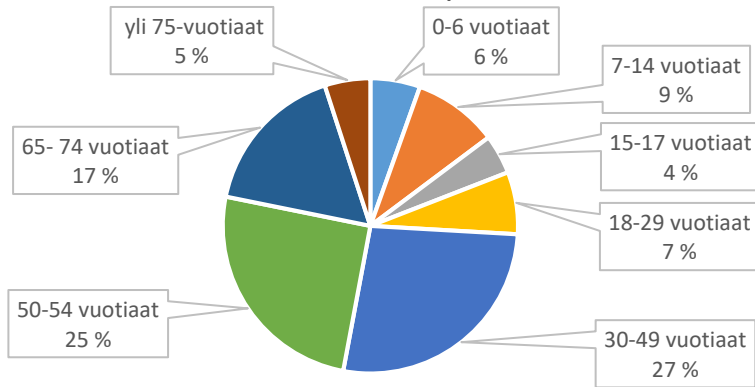

Kärsämäntien leikkipaikka

■ 0-6 vuotiaat ■ 7-14 vuotiaat ■ 15-17 vuotiaat ■ 18-29 vuotiaat
■ 30-49 vuotiaat ■ 50-54 vuotiaat ■ 65-74 vuotiaat ■ yli 75-vuotiaat

Käyrälammen leikkipaikka

■ 0-6 vuotiaat ■ 7-14 vuotiaat ■ 15-17 vuotiaat ■ 18-29 vuotiaat
■ 30-49 vuotiaat ■ 50-54 vuotiaat ■ 65-74 vuotiaat ■ yli 75-vuotiaat

Mansikkapolun leikkipaikka

Manskin leikkipaikka

Marintien leikkikenttä

Markankylän leikkikenttä

Matin- ja Pekankujan leikkipaikka

Messualueen leikkikenttä

Metsonraitin leikkipaikka

Metsätien leikkipaikka

- 0-6 vuotiaat
- 7-14 vuotiaat
- 15-17 vuotiaat
- 18-29 vuotiaat
- 30-49 vuotiaat
- 50-54 vuotiaat
- 65-74 vuotiaat
- yli 75-vuotiaat

Mielakanrinteen leikkipaikka

- 0-6 vuotiaat
- 7-14 vuotiaat
- 15-17 vuotiaat
- 18-29 vuotiaat
- 30-49 vuotiaat
- 50-54 vuotiaat
- 65-74 vuotiaat
- yli 75-vuotiaat

Mustanojan leikkipaikka

- 0-6 vuotiaat
- 7-14 vuotiaat
- 15-17 vuotiaat
- 18-29 vuotiaat
- 30-49 vuotiaat
- 50-54 vuotiaat
- 65-74 vuotiaat
- yli 75-vuotiaat

Mäkikylän leikkikenttä

- 0-6 vuotiaat
- 7-14 vuotiaat
- 15-17 vuotiaat
- 18-29 vuotiaat
- 30-49 vuotiaat
- 50-54 vuotiaat
- 65-74 vuotiaat
- yli 75-vuotiaat