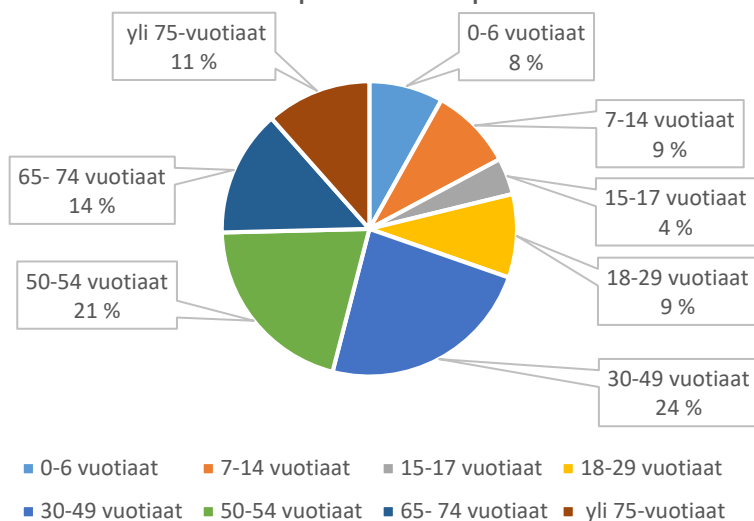

Mäyräpolun leikkipaikka

Mörkölinjan leikkipaikka

Naavatien leikkipaikka

Napanlammenpuiston leikkipaikka

Napanrinteen leikkipaikka

Neulastien leikkikenttä

Nevantien leikkipaikka

Niemesojan leikkipaikka

Niinivaaran leikkikenttä

Niskalan leikkipaikka

Notkolantien leikkipaikka

Nurkkapolun leikkipaikka

Nurmipolun leikkipaikka

Ojaniitynraitin leikkipaikka

Palolanmäen leikkikenttä

Pekantien leikkikenttä

Pentintien leikkipaikka

Petenpuiston leikkipaikka

Piikkien leikkipaikka

■ 0-6 vuotiaat ■ 7-14 vuotiaat ■ 15-17 vuotiaat ■ 18-29 vuotiaat
■ 30-49 vuotiaat ■ 50-54 vuotiaat ■ 65-74 vuotiaat ■ yli 75-vuotiaat

Pikkupuiston leikkipaikka

■ 0-6 vuotiaat ■ 7-14 vuotiaat ■ 15-17 vuotiaat ■ 18-29 vuotiaat
■ 30-49 vuotiaat ■ 50-54 vuotiaat ■ 65-74 vuotiaat ■ yli 75-vuotiaat

Pilkanmaan leikkikenttä

■ 0-6 vuotiaat ■ 7-14 vuotiaat ■ 15-17 vuotiaat ■ 18-29 vuotiaat
■ 30-49 vuotiaat ■ 50-54 vuotiaat ■ 65-74 vuotiaat ■ yli 75-vuotiaat