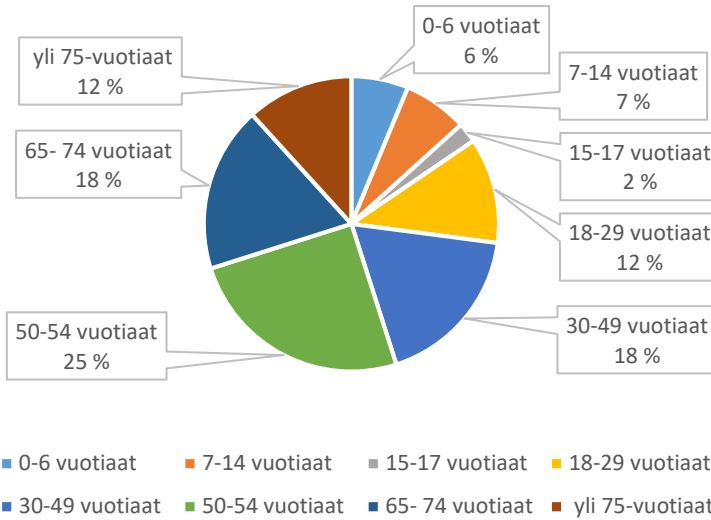

Kiurunkujan leikkipuisto

Koivukalliontien leikkipaikka

Koivurannan leikkipaikka

Koivusaaren leikkipaikka

Kojumäenkierron leikkipaikka

Kolarinmäen leikkipaikka

Kukkuraisenpolun leikkipaikka

Kukkuramäen leikkipaikka

Kumparetien leikkikenttä

Kumputien leikkipaikka

Kuovin leikkipuisto

Kurkimäen leikkikenttä

Kyllikinraitin leikkipaikka

Kymenraitin leikkikenttä

Kytöahon leikkipaikka

■ 0-6 vuotiaat ■ 7-14 vuotiaat ■ 15-17 vuotiaat ■ 18-29 vuotiaat
■ 30-49 vuotiaat ■ 50-54 vuotiaat ■ 65-74 vuotiaat ■ yli 75-vuotiaat

Kärsämäntien leikkipaikka

■ 0-6 vuotiaat ■ 7-14 vuotiaat ■ 15-17 vuotiaat ■ 18-29 vuotiaat
■ 30-49 vuotiaat ■ 50-54 vuotiaat ■ 65-74 vuotiaat ■ yli 75-vuotiaat

Käyrälammen leikkipaikka

■ 0-6 vuotiaat ■ 7-14 vuotiaat ■ 15-17 vuotiaat ■ 18-29 vuotiaat
■ 30-49 vuotiaat ■ 50-54 vuotiaat ■ 65-74 vuotiaat ■ yli 75-vuotiaat