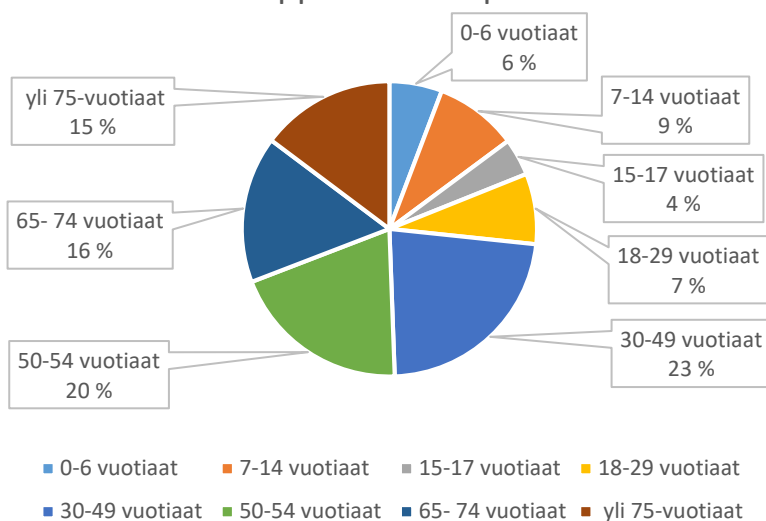

Pumpputien leikkipaikka