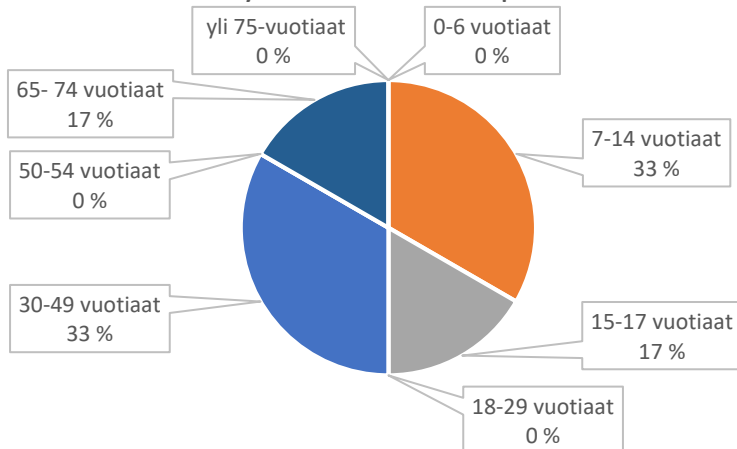

Kumparetien leikkikenttä

Kumputien leikkipaikka

Kuovin leikkipuisto

Kurkimäen leikkikenttä

Kyllikinraitin leikkipaikka

Kymenraitin leikkikenttä

Kytöahon leikkipaikka

■ 0-6 vuotiaat ■ 7-14 vuotiaat ■ 15-17 vuotiaat ■ 18-29 vuotiaat
■ 30-49 vuotiaat ■ 50-54 vuotiaat ■ 65-74 vuotiaat ■ yli 75-vuotiaat

Kärsämäntien leikkipaikka

■ 0-6 vuotiaat ■ 7-14 vuotiaat ■ 15-17 vuotiaat ■ 18-29 vuotiaat
■ 30-49 vuotiaat ■ 50-54 vuotiaat ■ 65-74 vuotiaat ■ yli 75-vuotiaat

Käyrälammen leikkipaikka

■ 0-6 vuotiaat ■ 7-14 vuotiaat ■ 15-17 vuotiaat ■ 18-29 vuotiaat
■ 30-49 vuotiaat ■ 50-54 vuotiaat ■ 65-74 vuotiaat ■ yli 75-vuotiaat