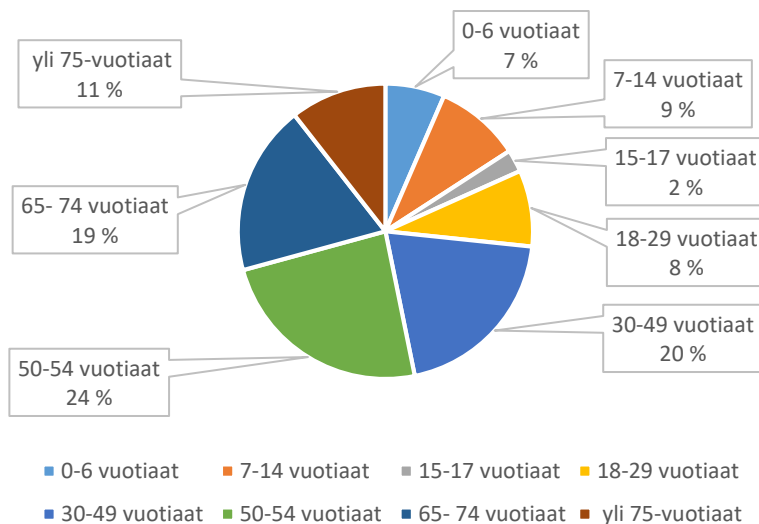

Pillinpolun leikkipaikka

Pilvlien leikkikenttä

Pitkätien leikkipaikka

Poikkipolun leikkipaikka

■ 0-6 vuotiaat ■ 7-14 vuotiaat ■ 15-17 vuotiaat ■ 18-29 vuotiaat
■ 30-49 vuotiaat ■ 50-54 vuotiaat ■ 65-74 vuotiaat ■ yli 75-vuotiaat

Puistomaan leikkipaikka

■ 0-6 vuotiaat ■ 7-14 vuotiaat ■ 15-17 vuotiaat ■ 18-29 vuotiaat
■ 30-49 vuotiaat ■ 50-54 vuotiaat ■ 65-74 vuotiaat ■ yli 75-vuotiaat

Puistotien leikkikenttä

■ 0-6 vuotiaat ■ 7-14 vuotiaat ■ 15-17 vuotiaat ■ 18-29 vuotiaat
■ 30-49 vuotiaat ■ 50-54 vuotiaat ■ 65-74 vuotiaat ■ yli 75-vuotiaat

Pumpputien leikkipaikka

Puutarhurinkadun leikkikenttä

Päivöläntien leikkipaikka

Ratamontien leikkipaikka

Rauhanvirran leikkikenttä

Ravilehdon leikkikenttä

Revontien leikkipaikka

Riitalantien leikkipaikka

Ryönänsuon leikkipaikka

Salpauiston leikkipaikka

Saviniemen leikkipaikka

Savontalontien leikkipaikka

Siipikujan leikkikenttä

Sikomäen leikkikenttä

Silvastin leikkipaikka

Sipilänmäen leikkipaikka