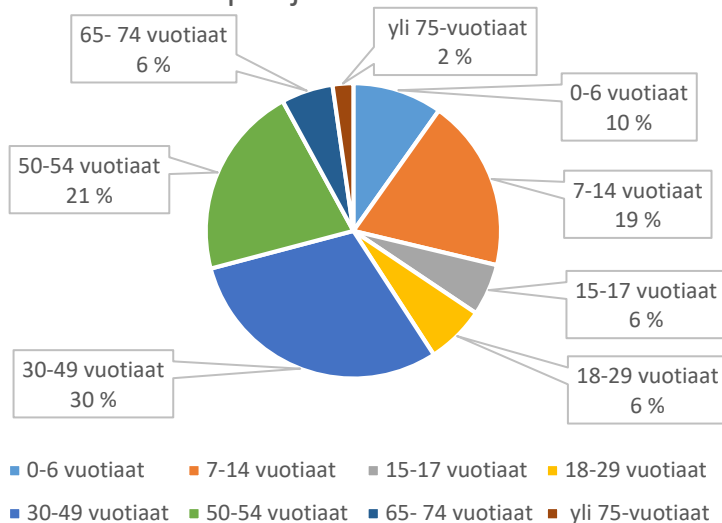

Puistomaan leikkipaikka

■ 0-6 vuotiaat ■ 7-14 vuotiaat ■ 15-17 vuotiaat ■ 18-29 vuotiaat
■ 30-49 vuotiaat ■ 50-54 vuotiaat ■ 65-74 vuotiaat ■ yli 75-vuotiaat

Puistotien leikkikenttä

■ 0-6 vuotiaat ■ 7-14 vuotiaat ■ 15-17 vuotiaat ■ 18-29 vuotiaat
■ 30-49 vuotiaat ■ 50-54 vuotiaat ■ 65-74 vuotiaat ■ yli 75-vuotiaat

Pumpputien leikkipaikka

Puutarhurinkadun leikkikenttä

Päivöläntien leikkipaikka

Ratamontien leikkipaikka

Rauhanvirran leikkikenttä

Ravilehdon leikkikenttä

Revontien leikkipaikka

Riitalantien leikkipaikka

Ryönänsuon leikkipaikka

Salpauiston leikkipaikka

Saviniemen leikkipaikka

Savontalontien leikkipaikka

Siipikujan leikkikenttä

Sikomäen leikkikenttä

Silvastin leikkipaikka

Sipilänmäen leikkipaikka

Sippolan leikkipaikka

Sopenpellon leikkipaikka

Suosalon leikkikenttä

Talvikkitien leikkipaikka

Tapanintien leikkipaikka

Tapulinpuiston leikkipaikka

Tuomelantien leikkipaikka

Tähteenrinteen leikkipaikka