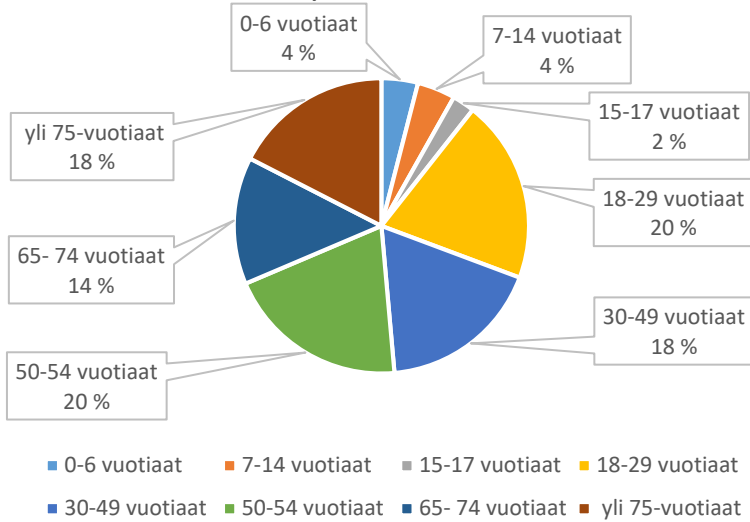

Ryönänsuon leikkipaikka

Salpauiston leikkipaikka

Saviniemen leikkipaikka

Savontalontien leikkipaikka

Siipikujan leikkikenttä

Sikomäen leikkikenttä

Silvastin leikkipaikka

Sipilänmäen leikkipaikka

Sippolan leikkipaikka

Sopenpellon leikkipaikka

Suosalon leikkikenttä

Talvikkitien leikkipaikka

Tapanintien leikkipaikka

Tapulinpuiston leikkipaikka

Tuomelantien leikkipaikka

Tähteenrinteen leikkipaikka

Untamonpuiston leikkikenttä

Urheilukentäntien leikkikenttä

Urheilupuiston leikkikenttä

Utinpellon leikkikenttä

Varputien leikkipaikka

Vatajanpuiston leikkikenttä

Vesakujan leikkupaikka

Viitakummun leikkikenttä