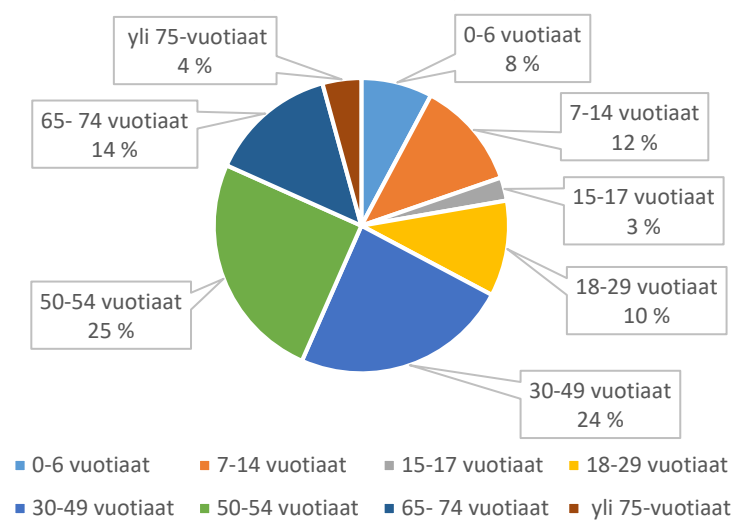

Haukiojan leikkipaikka

Heinätien leikkipaikka

Hiihtäjänraitin leikkipaikka

Hiiritien leikkipaikka

Hiivurintien leikkikenttä

Hirvelän leikkipaikka

Hongistontien leikkikenttä

Hovinpuiston leikkipaikka

Hukantien leikkikenttä

Hurmanmäen leikkikenttä

Isokaaren leikkipaikka

Jaakonpuiston leikkikenttä

Jahtipuiston leikkipaikka

Jokipuiston leikkipaikka

Jousikadun leikkikenttä

Kaarnapuiston leikkipaikka

Kankaanpolun leikkipaikka

Kappelikadun leikkikenttä

Kasakkakallion leikkikenttä

Katajamäen leikkipaikka

Kauniskankaantien leikkipaikka

Kaupungin puutarhapiiston leikkipaikka

Kehräkujan leikkipaikka

Keihäskujan leikkipaikka