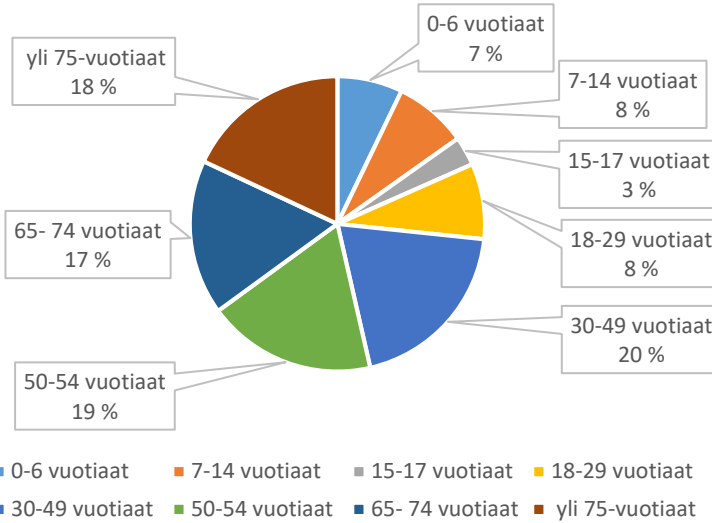

Kärsämäntien leikkipaikka

■ 0-6 vuotiaat ■ 7-14 vuotiaat ■ 15-17 vuotiaat ■ 18-29 vuotiaat
■ 30-49 vuotiaat ■ 50-54 vuotiaat ■ 65-74 vuotiaat ■ yli 75-vuotiaat

Käyrälammen leikkipaikka

■ 0-6 vuotiaat ■ 7-14 vuotiaat ■ 15-17 vuotiaat ■ 18-29 vuotiaat
■ 30-49 vuotiaat ■ 50-54 vuotiaat ■ 65-74 vuotiaat ■ yli 75-vuotiaat

Laarinpellon leikkipaikka

Laidunkujan leikkipaikka

Laihotien leikkikenttä

Lautarontien leikkipaikka

Leppäpuiston leikkipaikka

Loistekujan leikkipaikka

Lyhdekujan leikkipaikka

Lyhtykujan leikkipaikka

Mansikkapolun leikkipaikka

Manskin leikkipaikka

Marintien leikkikenttä

Markankylän leikkikenttä

Matin- ja Pekankujan leikkipaikka

Messualueen leikkikenttä

Metsonraitin leikkipaikka

Metsätien leikkipaikka

- 0-6 vuotiaat
- 7-14 vuotiaat
- 15-17 vuotiaat
- 18-29 vuotiaat
- 30-49 vuotiaat
- 50-54 vuotiaat
- 65-74 vuotiaat
- yli 75-vuotiaat

Mielakanrinteen leikkipaikka

- 0-6 vuotiaat
- 7-14 vuotiaat
- 15-17 vuotiaat
- 18-29 vuotiaat
- 30-49 vuotiaat
- 50-54 vuotiaat
- 65-74 vuotiaat
- yli 75-vuotiaat