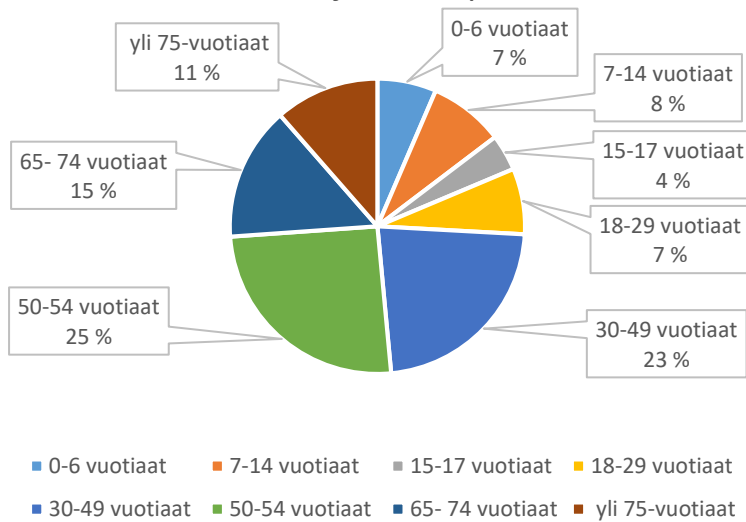

Kiurunkujan leikkipuisto