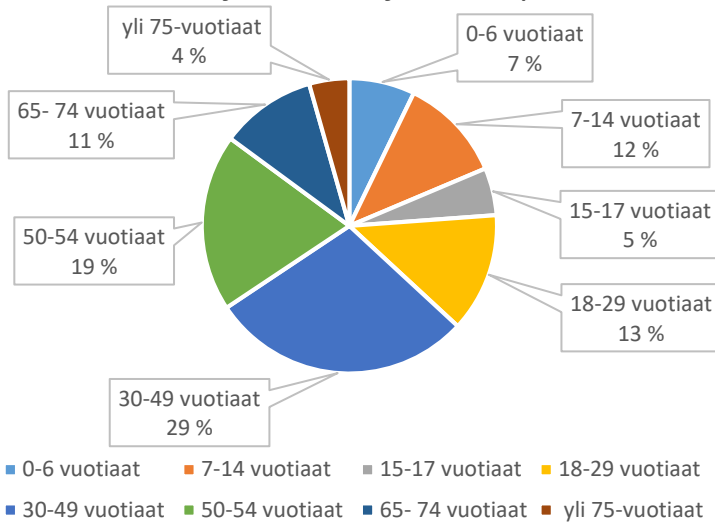

Kärsämäntien leikkipaikka

■ 0-6 vuotiaat ■ 7-14 vuotiaat ■ 15-17 vuotiaat ■ 18-29 vuotiaat
■ 30-49 vuotiaat ■ 50-54 vuotiaat ■ 65-74 vuotiaat ■ yli 75-vuotiaat

Käyrälammen leikkipaikka

■ 0-6 vuotiaat ■ 7-14 vuotiaat ■ 15-17 vuotiaat ■ 18-29 vuotiaat
■ 30-49 vuotiaat ■ 50-54 vuotiaat ■ 65-74 vuotiaat ■ yli 75-vuotiaat

Mansikkapolun leikkipaikka

Manskin leikkipaikka

Marintien leikkikenttä

Markankylän leikkikenttä

Matin- ja Pekankujan leikkipaikka

Messualueen leikkikenttä

Metsonraitin leikkipaikka

Metsätien leikkipaikka

- 0-6 vuotiaat
- 7-14 vuotiaat
- 15-17 vuotiaat
- 18-29 vuotiaat
- 30-49 vuotiaat
- 50-54 vuotiaat
- 65-74 vuotiaat
- yli 75-vuotiaat

Mielakanrinteen leikkipaikka

- 0-6 vuotiaat
- 7-14 vuotiaat
- 15-17 vuotiaat
- 18-29 vuotiaat
- 30-49 vuotiaat
- 50-54 vuotiaat
- 65-74 vuotiaat
- yli 75-vuotiaat

Mustanojan leikkipaikka

- 0-6 vuotiaat
- 7-14 vuotiaat
- 15-17 vuotiaat
- 18-29 vuotiaat
- 30-49 vuotiaat
- 50-54 vuotiaat
- 65-74 vuotiaat
- yli 75-vuotiaat

Mäkikylän leikkikenttä

- 0-6 vuotiaat
- 7-14 vuotiaat
- 15-17 vuotiaat
- 18-29 vuotiaat
- 30-49 vuotiaat
- 50-54 vuotiaat
- 65-74 vuotiaat
- yli 75-vuotiaat