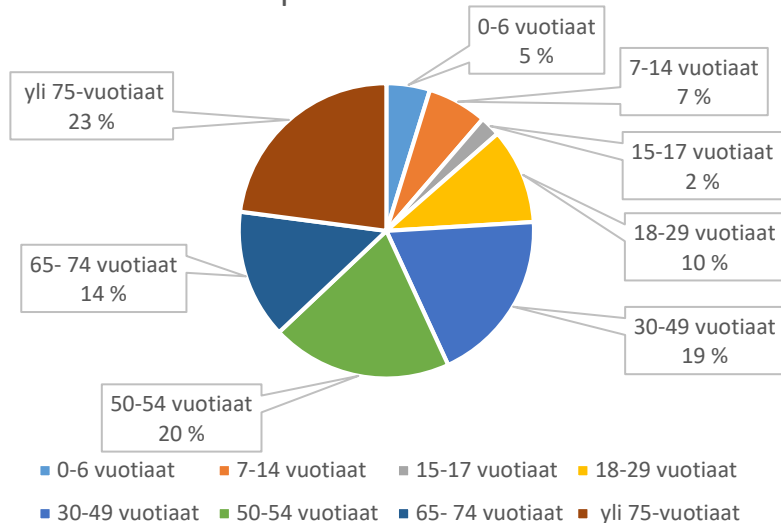

Sippolan leikkipaikka

Sopenpellon leikkipaikka

Suosalon leikkikenttä

Talvikkitien leikkipaikka

Tapanintien leikkipaikka

Tapulinpuiston leikkipaikka

Tuomelantien leikkipaikka

Tähteenrinteen leikkipaikka

Untamonpuiston leikkikenttä

Urheilukentäntien leikkikenttä

Urheilupuiston leikkikenttä

Utinpellon leikkikenttä

Varputien leikkipaikka

Vatajanpuiston leikkikenttä

Vesakujan leikkupaikka

Viitakummun leikkikenttä

Volttikadun leikkikenttä

Vuorilaakson leikkipaikka

Välitien leikkipaikka

Värälänpuiston leikkikenttä