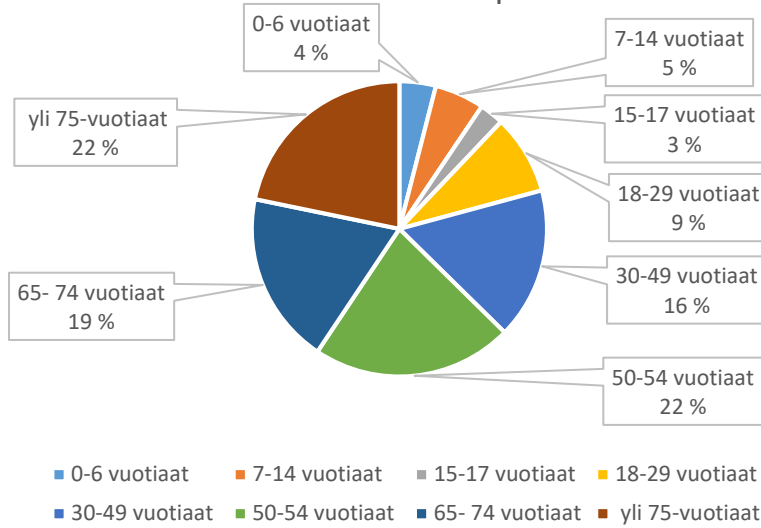

Sippolan leikkipaikka

Sopenpellon leikkipaikka

Suosalon leikkikenttä

Talvikkitien leikkipaikka

Tapanintien leikkipaikka

Tapulinpuiston leikkipaikka

Tuomelantien leikkipaikka

Tähteenrinteen leikkipaikka

Untamonpuiston leikkikenttä

Urheilukentäntien leikkikenttä

Urheilupuiston leikkikenttä

Utinpellon leikkikenttä

Varputien leikkipaikka

Vatajanpuiston leikkikenttä

Vesakujan leikkupaikka

Viitakummun leikkikenttä

Volttikadun leikkikenttä

Vuorilaakson leikkipaikka

Välitien leikkipaikka

Värälänpuiston leikkikenttä