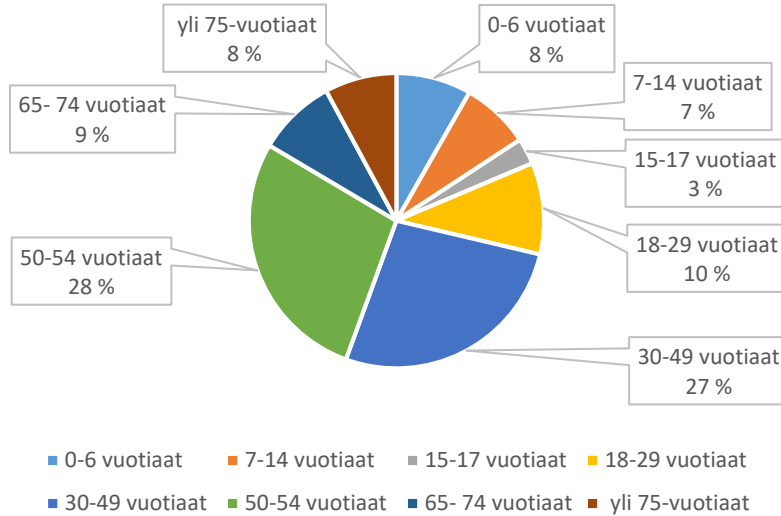

Pentintien leikkipaikka

Petenpuiston leikkipaikka

Piikkien leikkipaikka

■ 0-6 vuotiaat ■ 7-14 vuotiaat ■ 15-17 vuotiaat ■ 18-29 vuotiaat
■ 30-49 vuotiaat ■ 50-54 vuotiaat ■ 65-74 vuotiaat ■ yli 75-vuotiaat

Pikkupuiston leikkipaikka

■ 0-6 vuotiaat ■ 7-14 vuotiaat ■ 15-17 vuotiaat ■ 18-29 vuotiaat
■ 30-49 vuotiaat ■ 50-54 vuotiaat ■ 65-74 vuotiaat ■ yli 75-vuotiaat

Pilkanmaan leikkikenttä

■ 0-6 vuotiaat ■ 7-14 vuotiaat ■ 15-17 vuotiaat ■ 18-29 vuotiaat
■ 30-49 vuotiaat ■ 50-54 vuotiaat ■ 65-74 vuotiaat ■ yli 75-vuotiaat

Pillinpolun leikkipaikka

Pilvlien leikkikenttä

Pitkätien leikkipaikka

Poikkipolun leikkipaikka

■ 0-6 vuotiaat ■ 7-14 vuotiaat ■ 15-17 vuotiaat ■ 18-29 vuotiaat
■ 30-49 vuotiaat ■ 50-54 vuotiaat ■ 65-74 vuotiaat ■ yli 75-vuotiaat

Puistomaan leikkipaikka

■ 0-6 vuotiaat ■ 7-14 vuotiaat ■ 15-17 vuotiaat ■ 18-29 vuotiaat
■ 30-49 vuotiaat ■ 50-54 vuotiaat ■ 65-74 vuotiaat ■ yli 75-vuotiaat

Puistotien leikkikenttä

■ 0-6 vuotiaat ■ 7-14 vuotiaat ■ 15-17 vuotiaat ■ 18-29 vuotiaat
■ 30-49 vuotiaat ■ 50-54 vuotiaat ■ 65-74 vuotiaat ■ yli 75-vuotiaat