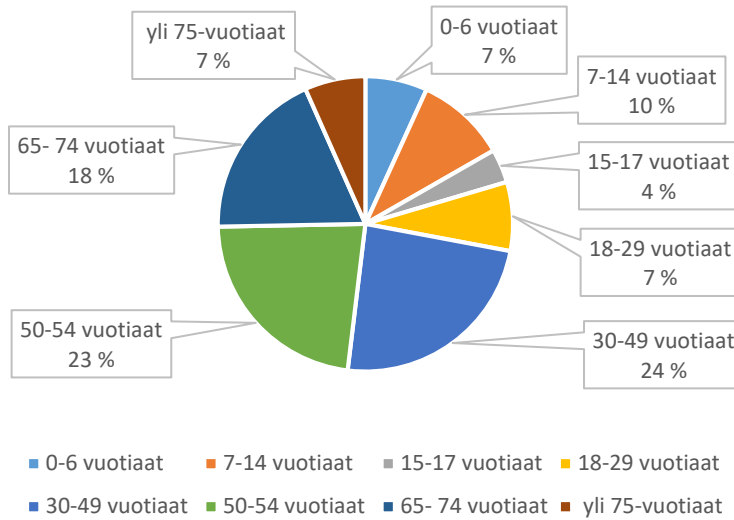

Puistomaan leikkipaikka

■ 0-6 vuotiaat ■ 7-14 vuotiaat ■ 15-17 vuotiaat ■ 18-29 vuotiaat
■ 30-49 vuotiaat ■ 50-54 vuotiaat ■ 65-74 vuotiaat ■ yli 75-vuotiaat

Puistotien leikkikenttä

■ 0-6 vuotiaat ■ 7-14 vuotiaat ■ 15-17 vuotiaat ■ 18-29 vuotiaat
■ 30-49 vuotiaat ■ 50-54 vuotiaat ■ 65-74 vuotiaat ■ yli 75-vuotiaat

Ryönänsuon leikkipaikka

Salpauiston leikkipaikka

Saviniemen leikkipaikka

Savontalontien leikkipaikka

Siipikujan leikkikenttä

Sikomäen leikkikenttä

Silvastin leikkipaikka

Sipilänmäen leikkipaikka

Sippolan leikkipaikka

Sopenpellon leikkipaikka

Suosalon leikkikenttä

Talvikkitien leikkipaikka

Tapanintien leikkipaikka

Tapulinpuiston leikkipaikka

Tuomelantien leikkipaikka

Tähteenrinteen leikkipaikka