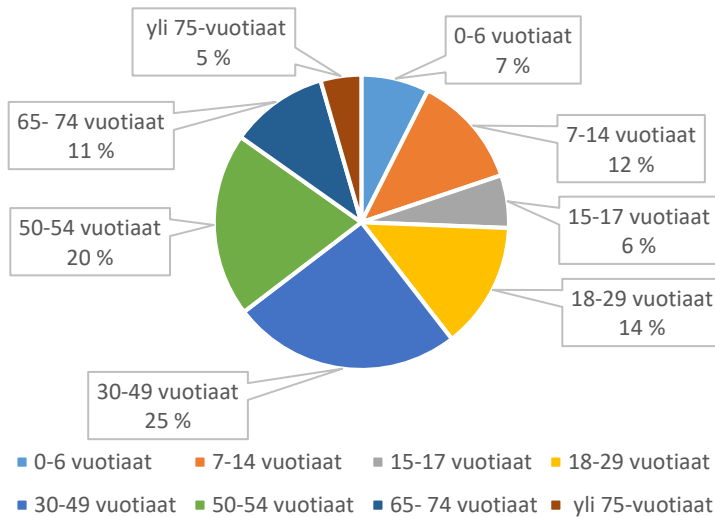

Kumparetien leikkikenttä

Kumputien leikkipaikka

Kuovin leikkipuisto

Kurkimäen leikkikenttä

Kyllikinraitin leikkipaikka

Kymenraitin leikkikenttä

Kytöahon leikkipaikka

■ 0-6 vuotiaat ■ 7-14 vuotiaat ■ 15-17 vuotiaat ■ 18-29 vuotiaat
■ 30-49 vuotiaat ■ 50-54 vuotiaat ■ 65-74 vuotiaat ■ yli 75-vuotiaat

Kärsämäntien leikkipaikka

■ 0-6 vuotiaat ■ 7-14 vuotiaat ■ 15-17 vuotiaat ■ 18-29 vuotiaat
■ 30-49 vuotiaat ■ 50-54 vuotiaat ■ 65-74 vuotiaat ■ yli 75-vuotiaat

Käyrälammen leikkipaikka

■ 0-6 vuotiaat ■ 7-14 vuotiaat ■ 15-17 vuotiaat ■ 18-29 vuotiaat
■ 30-49 vuotiaat ■ 50-54 vuotiaat ■ 65-74 vuotiaat ■ yli 75-vuotiaat

Laarinpellon leikkipaikka

Laidunkujan leikkipaikka

Laihotien leikkikenttä

Lautarontien leikkipaikka

Leppäpuiston leikkipaikka

Loistekujan leikkipaikka

Lyhdekujan leikkipaikka

Lyhtykujan leikkipaikka

- 0-6 vuotiaat
- 7-14 vuotiaat
- 15-17 vuotiaat
- 18-29 vuotiaat
- 30-49 vuotiaat
- 50-54 vuotiaat
- 65-74 vuotiaat
- yli 75-vuotiaat

Mielakanrinteen leikkipaikka

- 0-6 vuotiaat
- 7-14 vuotiaat
- 15-17 vuotiaat
- 18-29 vuotiaat
- 30-49 vuotiaat
- 50-54 vuotiaat
- 65-74 vuotiaat
- yli 75-vuotiaat