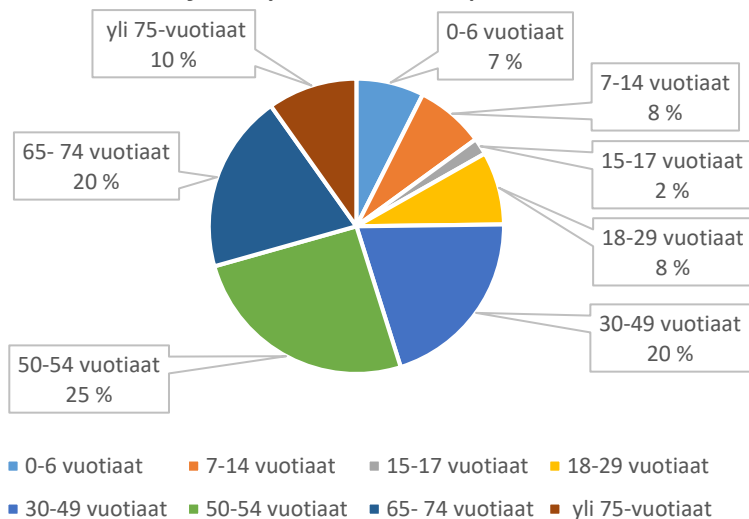

Mäyräpolun leikkipaikka

Mörkölinjan leikkipaikka

Naavatien leikkipaikka

Napanlammenpuiston leikkipaikka

Napanrinteen leikkipaikka

Neulastien leikkikenttä

Nevantien leikkipaikka

Niemesojan leikkipaikka

Niinivaaran leikkikenttä

Niskalan leikkipaikka

Notkolantien leikkipaikka

Nurkkapolun leikkipaikka

Nurmipolun leikkipaikka

Ojaniitynraitin leikkipaikka

Palolanmäen leikkikenttä

Pekantien leikkikenttä

Pentintien leikkipaikka

Petenpuiston leikkipaikka

Piikkien leikkipaikka

■ 0-6 vuotiaat ■ 7-14 vuotiaat ■ 15-17 vuotiaat ■ 18-29 vuotiaat
■ 30-49 vuotiaat ■ 50-54 vuotiaat ■ 65-74 vuotiaat ■ yli 75-vuotiaat

Pikkupuiston leikkipaikka

■ 0-6 vuotiaat ■ 7-14 vuotiaat ■ 15-17 vuotiaat ■ 18-29 vuotiaat
■ 30-49 vuotiaat ■ 50-54 vuotiaat ■ 65-74 vuotiaat ■ yli 75-vuotiaat

Pilkanmaan leikkikenttä

■ 0-6 vuotiaat ■ 7-14 vuotiaat ■ 15-17 vuotiaat ■ 18-29 vuotiaat
■ 30-49 vuotiaat ■ 50-54 vuotiaat ■ 65-74 vuotiaat ■ yli 75-vuotiaat