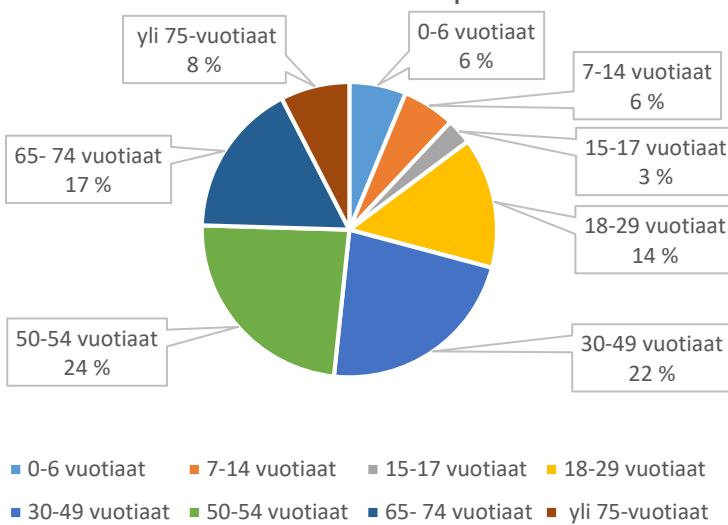

Kärsämäntien leikkipaikka

■ 0-6 vuotiaat ■ 7-14 vuotiaat ■ 15-17 vuotiaat ■ 18-29 vuotiaat
■ 30-49 vuotiaat ■ 50-54 vuotiaat ■ 65-74 vuotiaat ■ yli 75-vuotiaat

Käyrälammen leikkipaikka

■ 0-6 vuotiaat ■ 7-14 vuotiaat ■ 15-17 vuotiaat ■ 18-29 vuotiaat
■ 30-49 vuotiaat ■ 50-54 vuotiaat ■ 65-74 vuotiaat ■ yli 75-vuotiaat

Mansikkapolun leikkipaikka

Manskin leikkipaikka

Marintien leikkikenttä

Markankylän leikkikenttä

Matin- ja Pekankujan leikkipaikka

Messualueen leikkikenttä

Metsonraitin leikkipaikka

Metsätien leikkipaikka

- 0-6 vuotiaat
- 7-14 vuotiaat
- 15-17 vuotiaat
- 18-29 vuotiaat
- 30-49 vuotiaat
- 50-54 vuotiaat
- 65-74 vuotiaat
- yli 75-vuotiaat

Mielakanrinteen leikkipaikka

- 0-6 vuotiaat
- 7-14 vuotiaat
- 15-17 vuotiaat
- 18-29 vuotiaat
- 30-49 vuotiaat
- 50-54 vuotiaat
- 65-74 vuotiaat
- yli 75-vuotiaat

Mustanojan leikkipaikka

- 0-6 vuotiaat
- 7-14 vuotiaat
- 15-17 vuotiaat
- 18-29 vuotiaat
- 30-49 vuotiaat
- 50-54 vuotiaat
- 65-74 vuotiaat
- yli 75-vuotiaat

Mäkikylän leikkikenttä

- 0-6 vuotiaat
- 7-14 vuotiaat
- 15-17 vuotiaat
- 18-29 vuotiaat
- 30-49 vuotiaat
- 50-54 vuotiaat
- 65-74 vuotiaat
- yli 75-vuotiaat