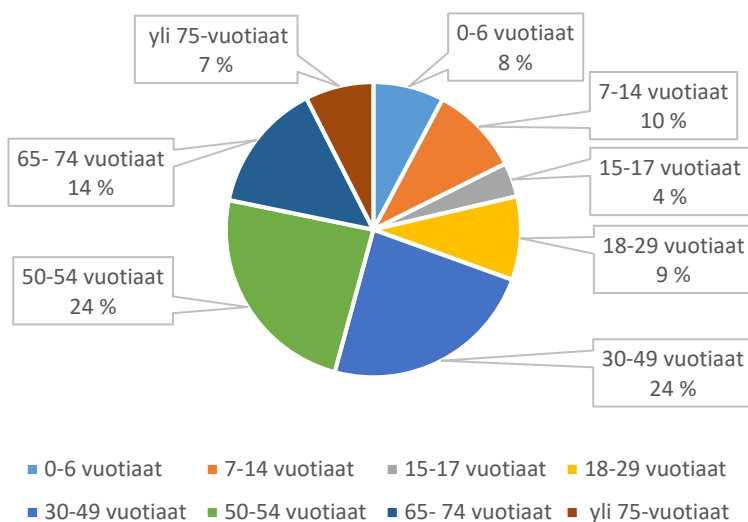

Mäyräpolun leikkipaikka

Mörkölinjan leikkipaikka

Naavatien leikkipaikka

Napanlammenpuiston leikkipaikka

Napanrinteen leikkipaikka

Neulastien leikkikenttä

Nevantien leikkipaikka

Niemesojan leikkipaikka

Niinivaaran leikkikenttä

Niskalan leikkipaikka

Notkolantien leikkipaikka

Nurkkapolun leikkipaikka

Nurmipolun leikkipaikka

Ojaniitynraitin leikkipaikka

Palolanmäen leikkikenttä

Pekantien leikkikenttä

Pentintien leikkipaikka

Petenpuiston leikkipaikka

Piikkien leikkipaikka

■ 0-6 vuotiaat ■ 7-14 vuotiaat ■ 15-17 vuotiaat ■ 18-29 vuotiaat
■ 30-49 vuotiaat ■ 50-54 vuotiaat ■ 65-74 vuotiaat ■ yli 75-vuotiaat

Pikkupuiston leikkipaikka

■ 0-6 vuotiaat ■ 7-14 vuotiaat ■ 15-17 vuotiaat ■ 18-29 vuotiaat
■ 30-49 vuotiaat ■ 50-54 vuotiaat ■ 65-74 vuotiaat ■ yli 75-vuotiaat

Pilkanmaan leikkikenttä

■ 0-6 vuotiaat ■ 7-14 vuotiaat ■ 15-17 vuotiaat ■ 18-29 vuotiaat
■ 30-49 vuotiaat ■ 50-54 vuotiaat ■ 65-74 vuotiaat ■ yli 75-vuotiaat