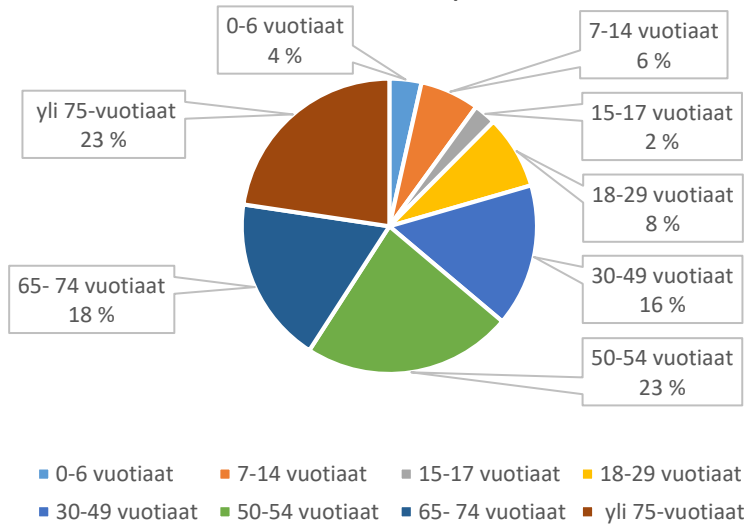

Sippolan leikkipaikka

Sopenpellon leikkipaikka

Suosalon leikkikenttä

Talvikkitien leikkipaikka

Tapanintien leikkipaikka

Tapulinpuiston leikkipaikka

Tuomelantien leikkipaikka

Tähteenrinteen leikkipaikka

Untamonpuiston leikkikenttä

Urheilukentäntien leikkikenttä

Urheilupuiston leikkikenttä

Utinpellon leikkikenttä

Varputien leikkipaikka

Vatajanpuiston leikkikenttä

Vesakujan leikkupaikka

Viitakummun leikkikenttä

Volttikadun leikkikenttä

Vuorilaakson leikkipaikka

Välitien leikkipaikka

Värälänpuiston leikkikenttä