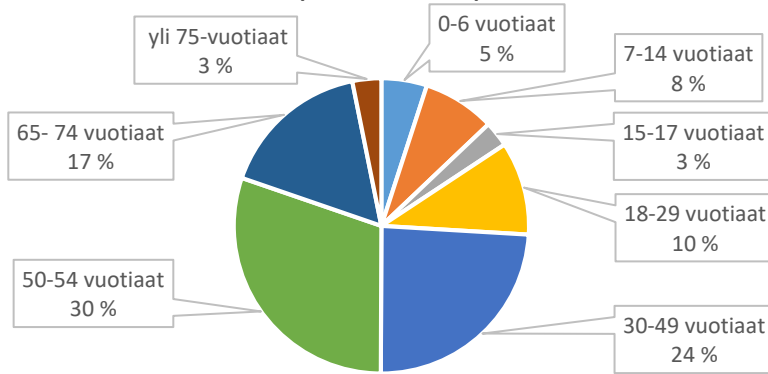

Pentintien leikkipaikka

Petenpuiston leikkipaikka

Piikkien leikkipaikka

■ 0-6 vuotiaat ■ 7-14 vuotiaat ■ 15-17 vuotiaat ■ 18-29 vuotiaat
■ 30-49 vuotiaat ■ 50-54 vuotiaat ■ 65-74 vuotiaat ■ yli 75-vuotiaat

Pikkupuiston leikkipaikka

■ 0-6 vuotiaat ■ 7-14 vuotiaat ■ 15-17 vuotiaat ■ 18-29 vuotiaat
■ 30-49 vuotiaat ■ 50-54 vuotiaat ■ 65-74 vuotiaat ■ yli 75-vuotiaat

Pilkanmaan leikkikenttä

■ 0-6 vuotiaat ■ 7-14 vuotiaat ■ 15-17 vuotiaat ■ 18-29 vuotiaat
■ 30-49 vuotiaat ■ 50-54 vuotiaat ■ 65-74 vuotiaat ■ yli 75-vuotiaat

Pillinpolun leikkipaikka

Pilvlien leikkikenttä

Pitkätien leikkipaikka

Poikkipolun leikkipaikka

■ 0-6 vuotiaat ■ 7-14 vuotiaat ■ 15-17 vuotiaat ■ 18-29 vuotiaat
■ 30-49 vuotiaat ■ 50-54 vuotiaat ■ 65-74 vuotiaat ■ yli 75-vuotiaat

Puistomaan leikkipaikka

■ 0-6 vuotiaat ■ 7-14 vuotiaat ■ 15-17 vuotiaat ■ 18-29 vuotiaat
■ 30-49 vuotiaat ■ 50-54 vuotiaat ■ 65-74 vuotiaat ■ yli 75-vuotiaat

Puistotien leikkikenttä

■ 0-6 vuotiaat ■ 7-14 vuotiaat ■ 15-17 vuotiaat ■ 18-29 vuotiaat
■ 30-49 vuotiaat ■ 50-54 vuotiaat ■ 65-74 vuotiaat ■ yli 75-vuotiaat