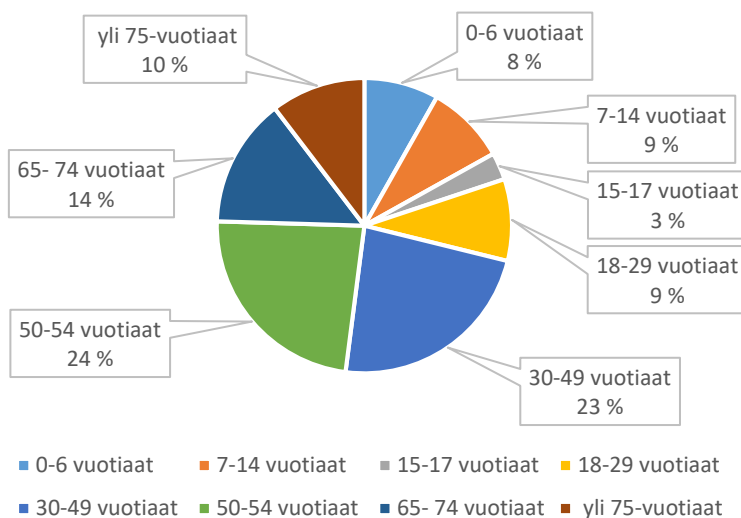

Kumparetien leikkikenttä

Kumputien leikkipaikka

Kuovin leikkipuisto

Kurkimäen leikkikenttä

Kyllikinraitin leikkipaikka

Kymenraitin leikkikenttä

Kytöahon leikkipaikka

■ 0-6 vuotiaat ■ 7-14 vuotiaat ■ 15-17 vuotiaat ■ 18-29 vuotiaat
■ 30-49 vuotiaat ■ 50-54 vuotiaat ■ 65-74 vuotiaat ■ yli 75-vuotiaat

Kärsämäntien leikkipaikka

■ 0-6 vuotiaat ■ 7-14 vuotiaat ■ 15-17 vuotiaat ■ 18-29 vuotiaat
■ 30-49 vuotiaat ■ 50-54 vuotiaat ■ 65-74 vuotiaat ■ yli 75-vuotiaat

Käyrälammen leikkipaikka

■ 0-6 vuotiaat ■ 7-14 vuotiaat ■ 15-17 vuotiaat ■ 18-29 vuotiaat
■ 30-49 vuotiaat ■ 50-54 vuotiaat ■ 65-74 vuotiaat ■ yli 75-vuotiaat

Laarinpellon leikkipaikka

Laidunkujan leikkipaikka

Laihotien leikkikenttä

Lautarontien leikkipaikka

Leppäpuiston leikkipaikka

Loistekujan leikkipaikka

Lyhdekujan leikkipaikka

Lyhtykujan leikkipaikka

- 0-6 vuotiaat
- 7-14 vuotiaat
- 15-17 vuotiaat
- 18-29 vuotiaat
- 30-49 vuotiaat
- 50-54 vuotiaat
- 65-74 vuotiaat
- yli 75-vuotiaat

Mielakanrinteen leikkipaikka

- 0-6 vuotiaat
- 7-14 vuotiaat
- 15-17 vuotiaat
- 18-29 vuotiaat
- 30-49 vuotiaat
- 50-54 vuotiaat
- 65-74 vuotiaat
- yli 75-vuotiaat