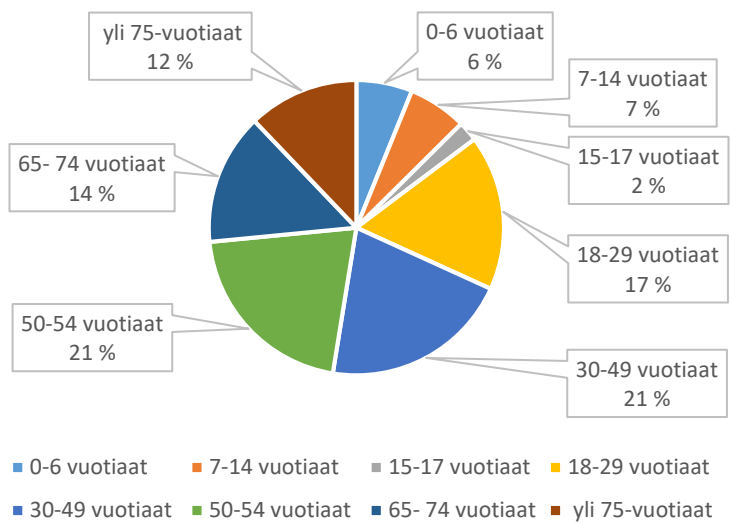

Mustanojan leikkipaikka

- 0-6 vuotiaat
- 7-14 vuotiaat
- 15-17 vuotiaat
- 18-29 vuotiaat
- 30-49 vuotiaat
- 50-54 vuotiaat
- 65-74 vuotiaat
- yli 75-vuotiaat

Mäkikylän leikkikenttä

- 0-6 vuotiaat
- 7-14 vuotiaat
- 15-17 vuotiaat
- 18-29 vuotiaat
- 30-49 vuotiaat
- 50-54 vuotiaat
- 65-74 vuotiaat
- yli 75-vuotiaat

Männistöntien leikkipaikka

- 0-6 vuotiaat
- 7-14 vuotiaat
- 15-17 vuotiaat
- 18-29 vuotiaat
- 30-49 vuotiaat
- 50-54 vuotiaat
- 65-74 vuotiaat
- yli 75-vuotiaat

Mäntypuiston leikkikenttä

- 0-6 vuotiaat
- 7-14 vuotiaat
- 15-17 vuotiaat
- 18-29 vuotiaat
- 30-49 vuotiaat
- 50-54 vuotiaat
- 65-74 vuotiaat
- yli 75-vuotiaat

Mäyräpolun leikkipaikka

Mörkölinjan leikkipaikka

Naavatien leikkipaikka

Napanlammenpuiston leikkipaikka

Napanrinteen leikkipaikka

Neulastien leikkikenttä

Nevantien leikkipaikka

Niemesojan leikkipaikka

Pentintien leikkipaikka

Petenpuiston leikkipaikka

Piikkien leikkipaikka

■ 0-6 vuotiaat ■ 7-14 vuotiaat ■ 15-17 vuotiaat ■ 18-29 vuotiaat
■ 30-49 vuotiaat ■ 50-54 vuotiaat ■ 65-74 vuotiaat ■ yli 75-vuotiaat