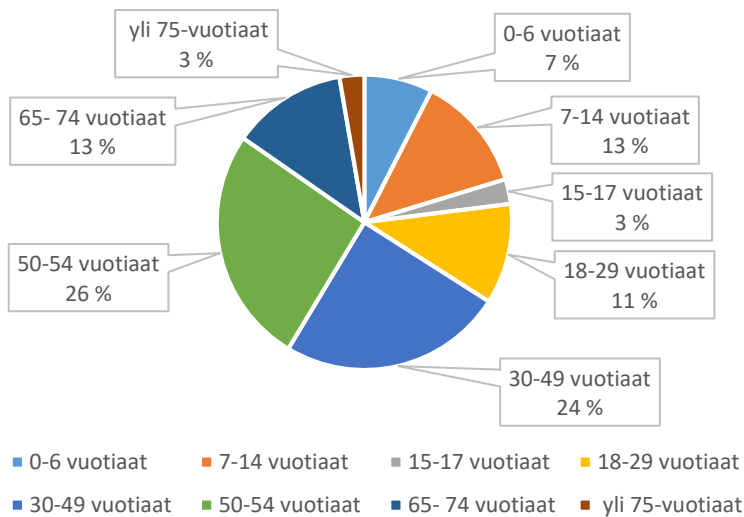

Haukiojan leikkipaikka

Heinätien leikkipaikka

Hiihtäjänraitin leikkipaikka

Hiiritien leikkipaikka

Hiivurintien leikkikenttä

Hirvelän leikkipaikka

Hongistontien leikkikenttä

Hovinpuiston leikkipaikka

Hukantien leikkikenttä

Hurmanmäen leikkikenttä

Isokaaren leikkipaikka

Jaakonpuiston leikkikenttä

Jahtipuiston leikkipaikka

Jokipuiston leikkipaikka

Jousikadun leikkikenttä

Kaarnapuiston leikkipaikka

Kankaanpolun leikkipaikka

Kappelikadun leikkikenttä

Kasakkakallion leikkikenttä

Katajamäen leikkipaikka

Kauniskankaantien leikkipaikka

Kaupungin puutarhapiiston leikkipaikka

Kehräkujan leikkipaikka

Keihäskujan leikkipaikka