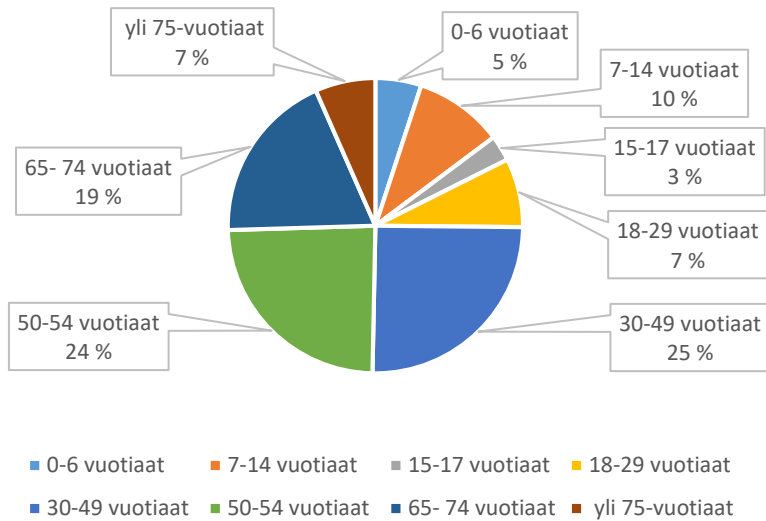

Pillinpolun leikkipaikka

Pilvlien leikkikenttä

Pitkätien leikkipaikka

Poikkipolun leikkipaikka

■ 0-6 vuotiaat ■ 7-14 vuotiaat ■ 15-17 vuotiaat ■ 18-29 vuotiaat
■ 30-49 vuotiaat ■ 50-54 vuotiaat ■ 65-74 vuotiaat ■ yli 75-vuotiaat

Puistomaan leikkipaikka

■ 0-6 vuotiaat ■ 7-14 vuotiaat ■ 15-17 vuotiaat ■ 18-29 vuotiaat
■ 30-49 vuotiaat ■ 50-54 vuotiaat ■ 65-74 vuotiaat ■ yli 75-vuotiaat

Puistotien leikkikenttä

■ 0-6 vuotiaat ■ 7-14 vuotiaat ■ 15-17 vuotiaat ■ 18-29 vuotiaat
■ 30-49 vuotiaat ■ 50-54 vuotiaat ■ 65-74 vuotiaat ■ yli 75-vuotiaat

Pumpputien leikkipaikka

Puutarhurinkadun leikkikenttä

Päivöläntien leikkipaikka

Ratamontien leikkipaikka

Rauhanvirran leikkikenttä

Ravilehdon leikkikenttä

Revontien leikkipaikka

Riitalantien leikkipaikka

Ryönänsuon leikkipaikka

Salpauiston leikkipaikka

Saviniemen leikkipaikka

Savontalontien leikkipaikka

Siipikujan leikkikenttä

Sikomäen leikkikenttä

Silvastin leikkipaikka

Sipilänmäen leikkipaikka