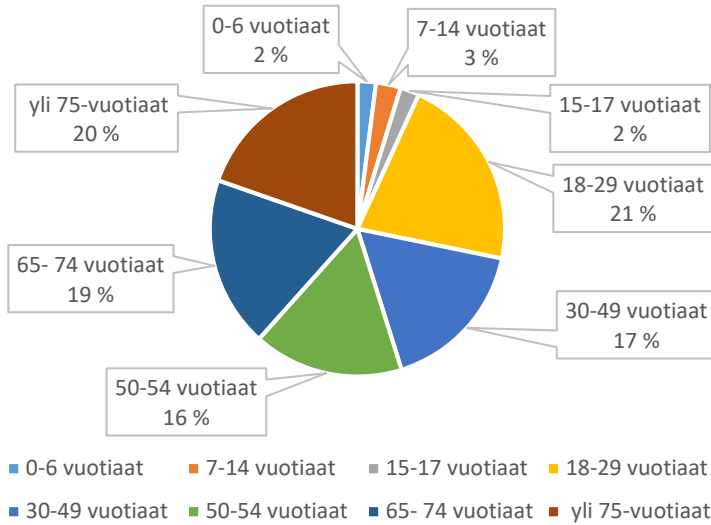

Keksipuiston leikkikenttä

Keskuspuiston leikkipaikka

Kesontien leikkipaikka

Kiiskipuiston leikkipaikka

Killingintien leikkipuisto

Kilokujan leikkipaikka

Kirkkopuiston leikkipaikka

Kisakentän leikkikenttä

Kiurunkujan leikkipuisto

Koivukalliontien leikkipaikka

Koivurannan leikkipaikka

Koivusaaren leikkipaikka

Kojumäenkierron leikkipaikka

Kolarinmäen leikkipaikka

Kukkuraisenpolun leikkipaikka

Kukkuramäen leikkipaikka

Kumparetien leikkikenttä

Kumputien leikkipaikka

Kuovin leikkipuisto

Kurkimäen leikkikenttä

Kyllikinraitin leikkipaikka

Kymenraitin leikkikenttä

Kytöahon leikkipaikka

■ 0-6 vuotiaat ■ 7-14 vuotiaat ■ 15-17 vuotiaat ■ 18-29 vuotiaat
■ 30-49 vuotiaat ■ 50-54 vuotiaat ■ 65-74 vuotiaat ■ yli 75-vuotiaat

Kärsämäntien leikkipaikka

■ 0-6 vuotiaat ■ 7-14 vuotiaat ■ 15-17 vuotiaat ■ 18-29 vuotiaat
■ 30-49 vuotiaat ■ 50-54 vuotiaat ■ 65-74 vuotiaat ■ yli 75-vuotiaat

Käyrälammen leikkipaikka

■ 0-6 vuotiaat ■ 7-14 vuotiaat ■ 15-17 vuotiaat ■ 18-29 vuotiaat
■ 30-49 vuotiaat ■ 50-54 vuotiaat ■ 65-74 vuotiaat ■ yli 75-vuotiaat