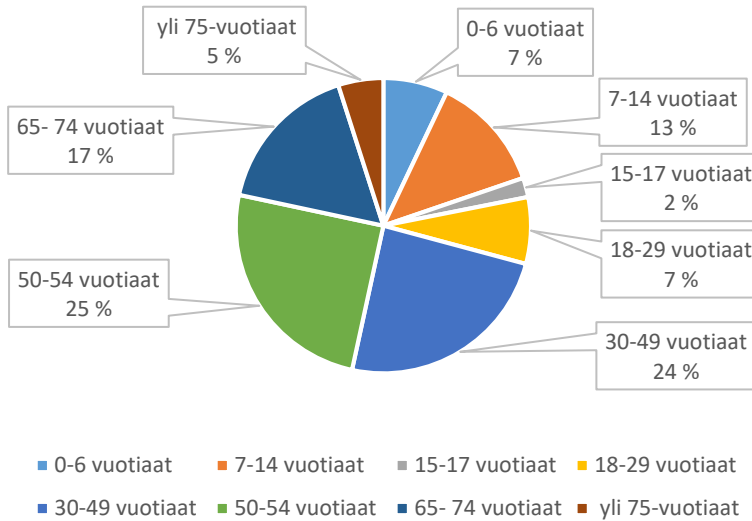

Mäyräpolun leikkipaikka

Mörkölinjan leikkipaikka

Naavatien leikkipaikka

Napanlammenpuiston leikkipaikka

Napanrinteen leikkipaikka

Neulastien leikkikenttä

Nevantien leikkipaikka

Niemesojan leikkipaikka

Niinivaaran leikkikenttä

Niskalan leikkipaikka

Notkolantien leikkipaikka

Nurkkapolun leikkipaikka

Nurmipolun leikkipaikka

Ojaniitynraitin leikkipaikka

Palolanmäen leikkikenttä

Pekantien leikkikenttä

Pentintien leikkipaikka

Petenpuiston leikkipaikka

Piikkien leikkipaikka

■ 0-6 vuotiaat ■ 7-14 vuotiaat ■ 15-17 vuotiaat ■ 18-29 vuotiaat
■ 30-49 vuotiaat ■ 50-54 vuotiaat ■ 65-74 vuotiaat ■ yli 75-vuotiaat

Pikkupuiston leikkipaikka

■ 0-6 vuotiaat ■ 7-14 vuotiaat ■ 15-17 vuotiaat ■ 18-29 vuotiaat
■ 30-49 vuotiaat ■ 50-54 vuotiaat ■ 65-74 vuotiaat ■ yli 75-vuotiaat

Pilkanmaan leikkikenttä

■ 0-6 vuotiaat ■ 7-14 vuotiaat ■ 15-17 vuotiaat ■ 18-29 vuotiaat
■ 30-49 vuotiaat ■ 50-54 vuotiaat ■ 65-74 vuotiaat ■ yli 75-vuotiaat