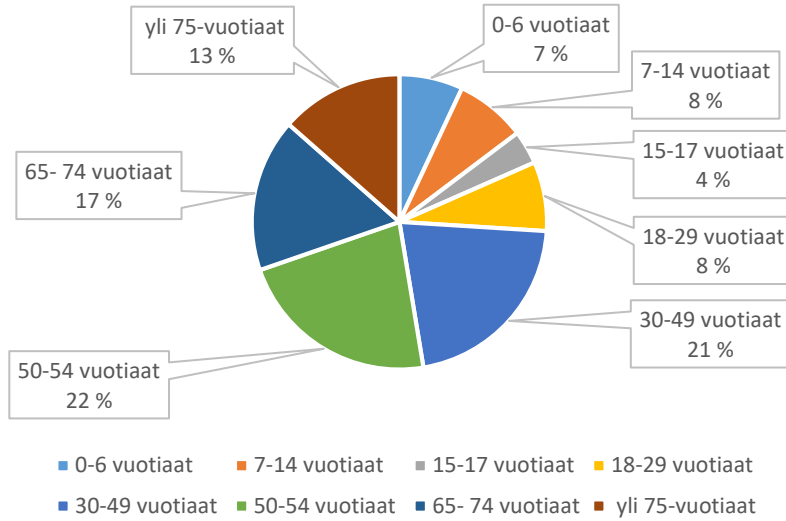

Sippolan leikkipaikka

Sopenpellon leikkipaikka

Suosalon leikkikenttä

Talvikkitien leikkipaikka

Tapanintien leikkipaikka

Tapulinpuiston leikkipaikka

Tuomelantien leikkipaikka

Tähteenrinteen leikkipaikka

Untamonpuiston leikkikenttä

Urheilukentäntien leikkikenttä

Urheilupuiston leikkikenttä

Utinpellon leikkikenttä

Varputien leikkipaikka

Vatajanpuiston leikkikenttä

Vesakujan leikkupaikka

Viitakummun leikkikenttä

Volttikadun leikkikenttä

Vuorilaakson leikkipaikka

Välitien leikkipaikka

Värälänpuiston leikkikenttä