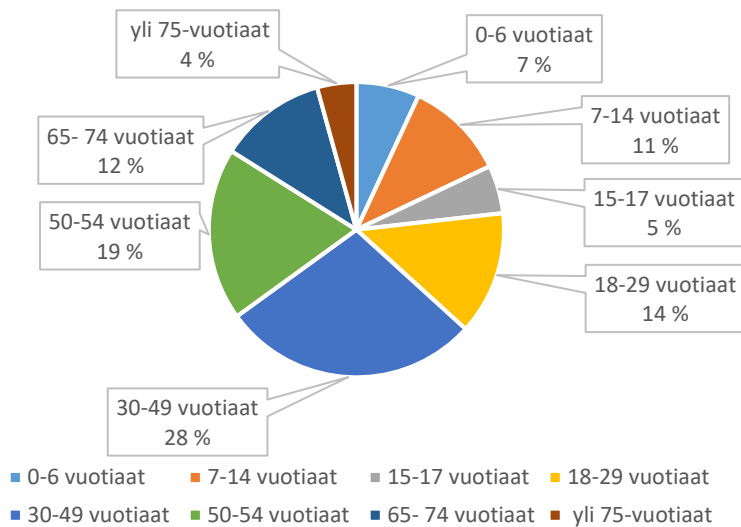

Pillinpolun leikkipaikka

Pilvlien leikkikenttä

Pitkätien leikkipaikka

Poikkipolun leikkipaikka

■ 0-6 vuotiaat ■ 7-14 vuotiaat ■ 15-17 vuotiaat ■ 18-29 vuotiaat
■ 30-49 vuotiaat ■ 50-54 vuotiaat ■ 65-74 vuotiaat ■ yli 75-vuotiaat

Puistomaan leikkipaikka

■ 0-6 vuotiaat ■ 7-14 vuotiaat ■ 15-17 vuotiaat ■ 18-29 vuotiaat
■ 30-49 vuotiaat ■ 50-54 vuotiaat ■ 65-74 vuotiaat ■ yli 75-vuotiaat

Puistotien leikkikenttä

■ 0-6 vuotiaat ■ 7-14 vuotiaat ■ 15-17 vuotiaat ■ 18-29 vuotiaat
■ 30-49 vuotiaat ■ 50-54 vuotiaat ■ 65-74 vuotiaat ■ yli 75-vuotiaat

Pumpputien leikkipaikka

Puutarhurinkadun leikkikenttä

Päivöläntien leikkipaikka

Ratamontien leikkipaikka

Rauhanvirran leikkikenttä

Ravilehdon leikkikenttä

Revontien leikkipaikka

Riitalantien leikkipaikka

Ryönänsuon leikkipaikka

Salpauiston leikkipaikka

Saviniemen leikkipaikka

Savontalontien leikkipaikka

Siipikujan leikkikenttä

Sikomäen leikkikenttä

Silvastin leikkipaikka

Sipilänmäen leikkipaikka