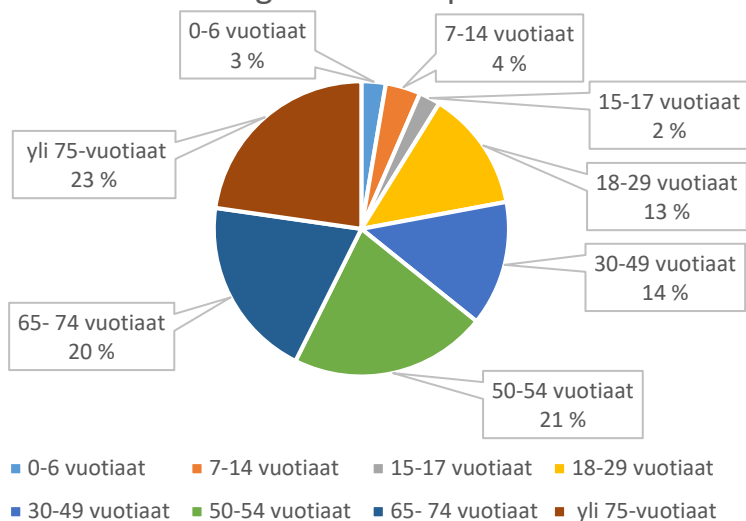

Kankaanpolun leikkipaikka

Kappelikadun leikkikenttä

Kasakkakallion leikkikenttä

Katajamäen leikkipaikka

Kauniskankaantien leikkipaikka

Kaupungin puutarhapiiston leikkipaikka

Kehräkujan leikkipaikka

Keihäskujan leikkipaikka

Keksipuiston leikkikenttä

Keskuspuiston leikkipaikka

Kesontien leikkipaikka

Kiiskipuiston leikkipaikka

Killingintien leikkipuisto

Kilokujan leikkipaikka

Kirkkopuiston leikkipaikka

Kisakentän leikkikenttä

Kiurunkujan leikkipuisto

Koivukalliontien leikkipaikka

Koivurannan leikkipaikka

Koivusaaren leikkipaikka

Kojumäenkierron leikkipaikka

Kolarinmäen leikkipaikka

Kukkuraisenpolun leikkipaikka

Kukkuramäen leikkipaikka

Kumparetien leikkikenttä

Kumputien leikkipaikka

Kuovin leikkipuisto

Kurkimäen leikkikenttä

Kyllikinraitin leikkipaikka

Kymenraitin leikkikenttä

Kytöahon leikkipaikka

■ 0-6 vuotiaat ■ 7-14 vuotiaat ■ 15-17 vuotiaat ■ 18-29 vuotiaat
■ 30-49 vuotiaat ■ 50-54 vuotiaat ■ 65-74 vuotiaat ■ yli 75-vuotiaat