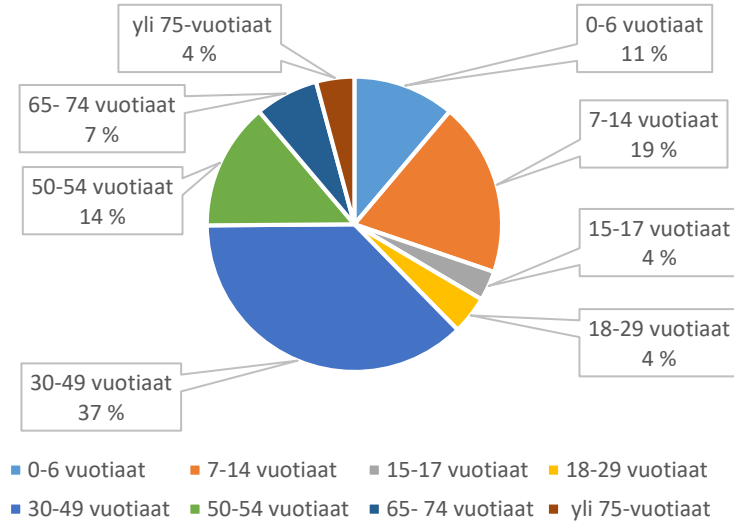

Pillinpolun leikkipaikka

Pilvlien leikkikenttä

Pitkätien leikkipaikka

Poikkipolun leikkipaikka

■ 0-6 vuotiaat ■ 7-14 vuotiaat ■ 15-17 vuotiaat ■ 18-29 vuotiaat
■ 30-49 vuotiaat ■ 50-54 vuotiaat ■ 65-74 vuotiaat ■ yli 75-vuotiaat

Puistomaan leikkipaikka

■ 0-6 vuotiaat ■ 7-14 vuotiaat ■ 15-17 vuotiaat ■ 18-29 vuotiaat
■ 30-49 vuotiaat ■ 50-54 vuotiaat ■ 65-74 vuotiaat ■ yli 75-vuotiaat

Puistotien leikkikenttä

■ 0-6 vuotiaat ■ 7-14 vuotiaat ■ 15-17 vuotiaat ■ 18-29 vuotiaat
■ 30-49 vuotiaat ■ 50-54 vuotiaat ■ 65-74 vuotiaat ■ yli 75-vuotiaat

Pumpputien leikkipaikka

Puutarhurinkadun leikkikenttä

Päivöläntien leikkipaikka

Ratamontien leikkipaikka

Rauhanvirran leikkikenttä

Ravilehdon leikkikenttä

Revontien leikkipaikka

Riitalantien leikkipaikka

Ryönänsuon leikkipaikka

Salpauiston leikkipaikka

Saviniemen leikkipaikka

Savontalontien leikkipaikka

Siipikujan leikkikenttä

Sikomäen leikkikenttä

Silvastin leikkipaikka

Sipilänmäen leikkipaikka