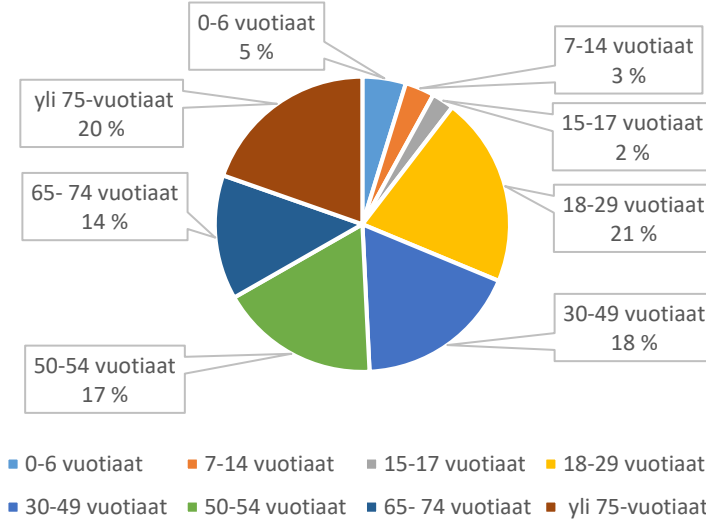

Kiurunkujan leikkipuisto

Koivukalliontien leikkipaikka

Koivurannan leikkipaikka

Koivusaaren leikkipaikka

Kojumäenkierron leikkipaikka

Kolarinmäen leikkipaikka

Kukkuraisenpolun leikkipaikka

Kukkuramäen leikkipaikka

Kumparetien leikkikenttä

Kumputien leikkipaikka

Kuovin leikkipuisto

Kurkimäen leikkikenttä

Kyllikinraitin leikkipaikka

Kymenraitin leikkikenttä

Kytöahon leikkipaikka

■ 0-6 vuotiaat ■ 7-14 vuotiaat ■ 15-17 vuotiaat ■ 18-29 vuotiaat
■ 30-49 vuotiaat ■ 50-54 vuotiaat ■ 65-74 vuotiaat ■ yli 75-vuotiaat

Kärsämäntien leikkipaikka

■ 0-6 vuotiaat ■ 7-14 vuotiaat ■ 15-17 vuotiaat ■ 18-29 vuotiaat
■ 30-49 vuotiaat ■ 50-54 vuotiaat ■ 65-74 vuotiaat ■ yli 75-vuotiaat

Käyrälammen leikkipaikka

■ 0-6 vuotiaat ■ 7-14 vuotiaat ■ 15-17 vuotiaat ■ 18-29 vuotiaat
■ 30-49 vuotiaat ■ 50-54 vuotiaat ■ 65-74 vuotiaat ■ yli 75-vuotiaat