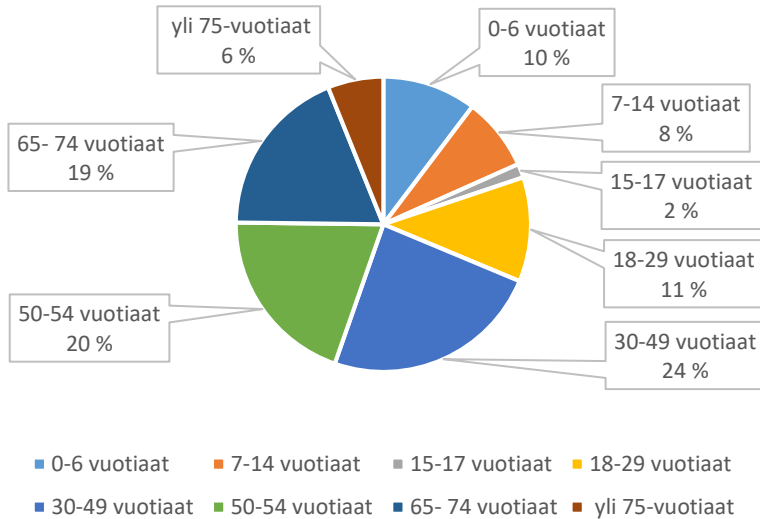

Mustanojan leikkipaikka

- 0-6 vuotiaat
- 7-14 vuotiaat
- 15-17 vuotiaat
- 18-29 vuotiaat
- 30-49 vuotiaat
- 50-54 vuotiaat
- 65-74 vuotiaat
- yli 75-vuotiaat

Mäkikylän leikkikenttä

- 0-6 vuotiaat
- 7-14 vuotiaat
- 15-17 vuotiaat
- 18-29 vuotiaat
- 30-49 vuotiaat
- 50-54 vuotiaat
- 65-74 vuotiaat
- yli 75-vuotiaat

Männistöntien leikkipaikka

- 0-6 vuotiaat
- 7-14 vuotiaat
- 15-17 vuotiaat
- 18-29 vuotiaat
- 30-49 vuotiaat
- 50-54 vuotiaat
- 65-74 vuotiaat
- yli 75-vuotiaat

Mäntypuiston leikkikenttä

- 0-6 vuotiaat
- 7-14 vuotiaat
- 15-17 vuotiaat
- 18-29 vuotiaat
- 30-49 vuotiaat
- 50-54 vuotiaat
- 65-74 vuotiaat
- yli 75-vuotiaat

Mäyräpolun leikkipaikka

Mörkölinjan leikkipaikka

Naavatien leikkipaikka

Napanlammenpuiston leikkipaikka

Napanrinteen leikkipaikka

Neulastien leikkikenttä

Nevantien leikkipaikka

Niemesojan leikkipaikka

Pentintien leikkipaikka

Petenpuiston leikkipaikka

Piikkien leikkipaikka

■ 0-6 vuotiaat ■ 7-14 vuotiaat ■ 15-17 vuotiaat ■ 18-29 vuotiaat
■ 30-49 vuotiaat ■ 50-54 vuotiaat ■ 65-74 vuotiaat ■ yli 75-vuotiaat