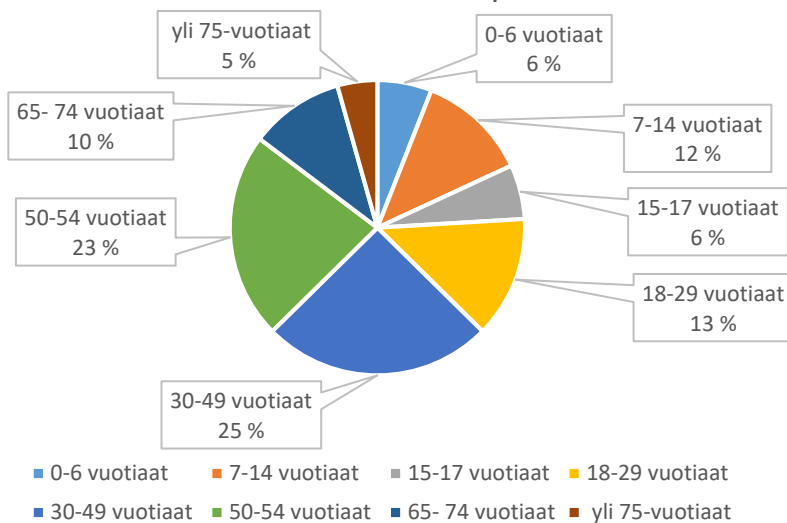

Puistomaan leikkipaikka

■ 0-6 vuotiaat ■ 7-14 vuotiaat ■ 15-17 vuotiaat ■ 18-29 vuotiaat
■ 30-49 vuotiaat ■ 50-54 vuotiaat ■ 65-74 vuotiaat ■ yli 75-vuotiaat

Puistotien leikkikenttä

■ 0-6 vuotiaat ■ 7-14 vuotiaat ■ 15-17 vuotiaat ■ 18-29 vuotiaat
■ 30-49 vuotiaat ■ 50-54 vuotiaat ■ 65-74 vuotiaat ■ yli 75-vuotiaat

Ryönänsuon leikkipaikka

Salpauiston leikkipaikka

Saviniemen leikkipaikka

Savontalontien leikkipaikka

Siipikujan leikkikenttä

Sikomäen leikkikenttä

Silvastin leikkipaikka

Sipilänmäen leikkipaikka

Sippolan leikkipaikka

Sopenpellon leikkipaikka

Suosalon leikkikenttä

Talvikkitien leikkipaikka

Tapanintien leikkipaikka

Tapulinpuiston leikkipaikka

Tuomelantien leikkipaikka

Tähteenrinteen leikkipaikka