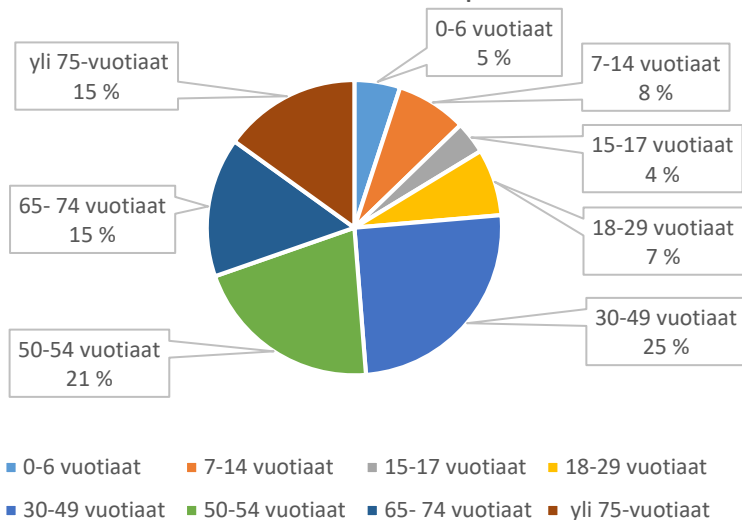

Ryönänsuon leikkipaikka

Salpauiston leikkipaikka

Saviniemen leikkipaikka

Savontalontien leikkipaikka

Siipikujan leikkikenttä

Sikomäen leikkikenttä

Silvastin leikkipaikka

Sipilänmäen leikkipaikka

Sippolan leikkipaikka

Sopenpellon leikkipaikka

Suosalon leikkikenttä

Talvikkitien leikkipaikka

Tapanintien leikkipaikka

Tapulinpuiston leikkipaikka

Tuomelantien leikkipaikka

Tähteenrinteen leikkipaikka

Untamonpuiston leikkikenttä

Urheilukentäntien leikkikenttä

Urheilupuiston leikkikenttä

Utinpellon leikkikenttä

Varputien leikkipaikka

Vatajanpuiston leikkikenttä

Vesakujan leikkupaikka

Viitakummun leikkikenttä