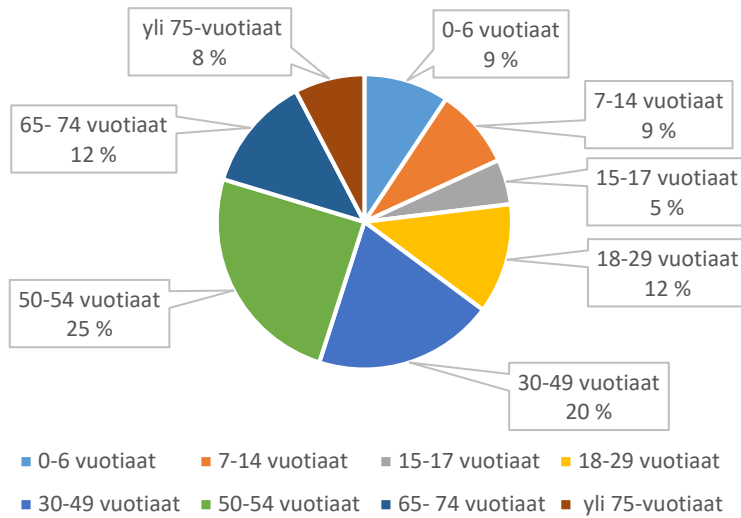

Kumparetien leikkikenttä

Kumputien leikkipaikka

Kuovin leikkipuisto

Kurkimäen leikkikenttä

Kyllikinraitin leikkipaikka

Kymenraitin leikkikenttä

Kytöahon leikkipaikka

■ 0-6 vuotiaat ■ 7-14 vuotiaat ■ 15-17 vuotiaat ■ 18-29 vuotiaat
■ 30-49 vuotiaat ■ 50-54 vuotiaat ■ 65-74 vuotiaat ■ yli 75-vuotiaat

Kärsämäntien leikkipaikka

■ 0-6 vuotiaat ■ 7-14 vuotiaat ■ 15-17 vuotiaat ■ 18-29 vuotiaat
■ 30-49 vuotiaat ■ 50-54 vuotiaat ■ 65-74 vuotiaat ■ yli 75-vuotiaat

Käyrälammen leikkipaikka

■ 0-6 vuotiaat ■ 7-14 vuotiaat ■ 15-17 vuotiaat ■ 18-29 vuotiaat
■ 30-49 vuotiaat ■ 50-54 vuotiaat ■ 65-74 vuotiaat ■ yli 75-vuotiaat

Laarinpellon leikkipaikka

Laidunkujan leikkipaikka

Laihotien leikkikenttä

Lautarontien leikkipaikka

Leppäpuiston leikkipaikka

Loistekujan leikkipaikka

Lyhdekujan leikkipaikka

Lyhtykujan leikkipaikka

- 0-6 vuotiaat
- 7-14 vuotiaat
- 15-17 vuotiaat
- 18-29 vuotiaat
- 30-49 vuotiaat
- 50-54 vuotiaat
- 65-74 vuotiaat
- yli 75-vuotiaat

Mielakanrinteen leikkipaikka

- 0-6 vuotiaat
- 7-14 vuotiaat
- 15-17 vuotiaat
- 18-29 vuotiaat
- 30-49 vuotiaat
- 50-54 vuotiaat
- 65-74 vuotiaat
- yli 75-vuotiaat