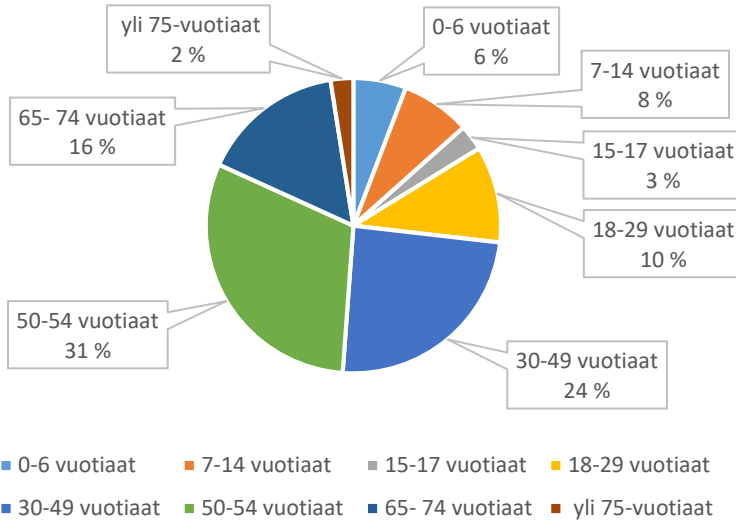

Haukiojan leikkipaikka

Heinätien leikkipaikka

Hiihtäjänraitin leikkipaikka

Hiiritien leikkipaikka

Hiivurintien leikkikenttä

Hirvelän leikkipaikka

Hongistontien leikkikenttä

Hovinpuiston leikkipaikka

Hukantien leikkikenttä

Hurmanmäen leikkikenttä

Isokaaren leikkipaikka

Jaakonpuiston leikkikenttä

Jahtipuiston leikkipaikka

Jokipuiston leikkipaikka

Jousikadun leikkikenttä

Kaarnapuiston leikkipaikka

Kankaanpolun leikkipaikka

Kappelikadun leikkikenttä

Kasakkakallion leikkikenttä

Katajamäen leikkipaikka

Kauniskankaantien leikkipaikka

Kaupungin puutarhapiiston leikkipaikka

Kehräkujan leikkipaikka

Keihäskujan leikkipaikka