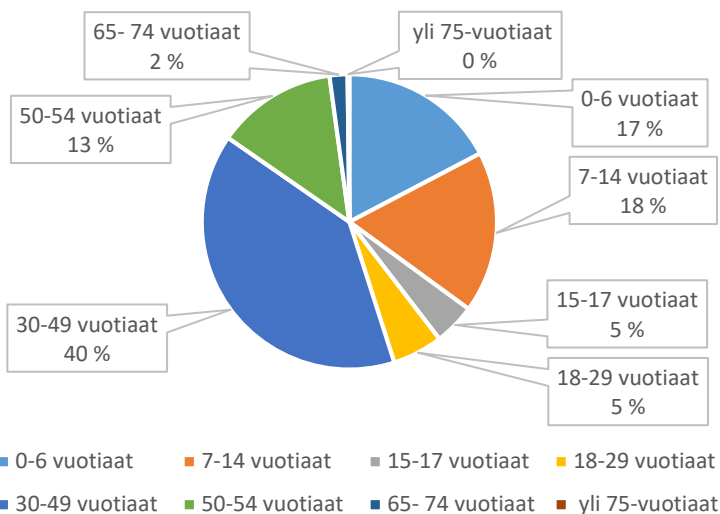

Kärsämäntien leikkipaikka

■ 0-6 vuotiaat ■ 7-14 vuotiaat ■ 15-17 vuotiaat ■ 18-29 vuotiaat
■ 30-49 vuotiaat ■ 50-54 vuotiaat ■ 65-74 vuotiaat ■ yli 75-vuotiaat

Käyrälammen leikkipaikka

■ 0-6 vuotiaat ■ 7-14 vuotiaat ■ 15-17 vuotiaat ■ 18-29 vuotiaat
■ 30-49 vuotiaat ■ 50-54 vuotiaat ■ 65-74 vuotiaat ■ yli 75-vuotiaat

Laarinpellon leikkipaikka

Laidunkujan leikkipaikka

Laihotien leikkikenttä

Lautarontien leikkipaikka

Leppäpuiston leikkipaikka

Loistekujan leikkipaikka

Lyhdekujan leikkipaikka

Lyhtykujan leikkipaikka

Mansikkapolun leikkipaikka

Manskin leikkipaikka

Marintien leikkikenttä

Markankylän leikkikenttä

Matin- ja Pekankujan leikkipaikka

Messualueen leikkikenttä

Metsonraitin leikkipaikka

Metsätien leikkipaikka

- 0-6 vuotiaat
- 7-14 vuotiaat
- 15-17 vuotiaat
- 18-29 vuotiaat
- 30-49 vuotiaat
- 50-54 vuotiaat
- 65-74 vuotiaat
- yli 75-vuotiaat

Mielakanrinteen leikkipaikka

- 0-6 vuotiaat
- 7-14 vuotiaat
- 15-17 vuotiaat
- 18-29 vuotiaat
- 30-49 vuotiaat
- 50-54 vuotiaat
- 65-74 vuotiaat
- yli 75-vuotiaat