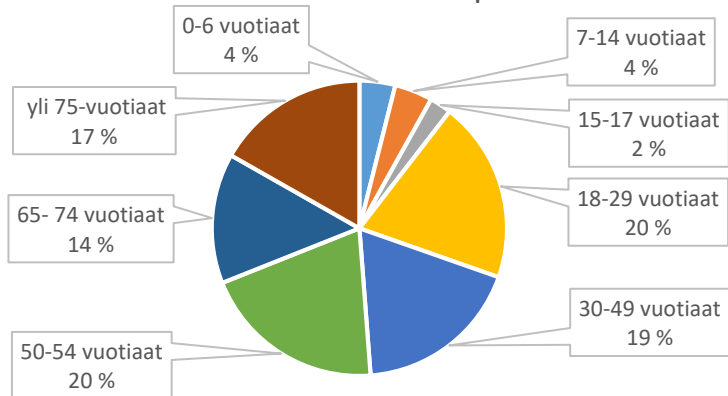

Männistöntien leikkipaikka

- 0-6 vuotiaat
- 7-14 vuotiaat
- 15-17 vuotiaat
- 18-29 vuotiaat
- 30-49 vuotiaat
- 50-54 vuotiaat
- 65-74 vuotiaat
- yli 75-vuotiaat