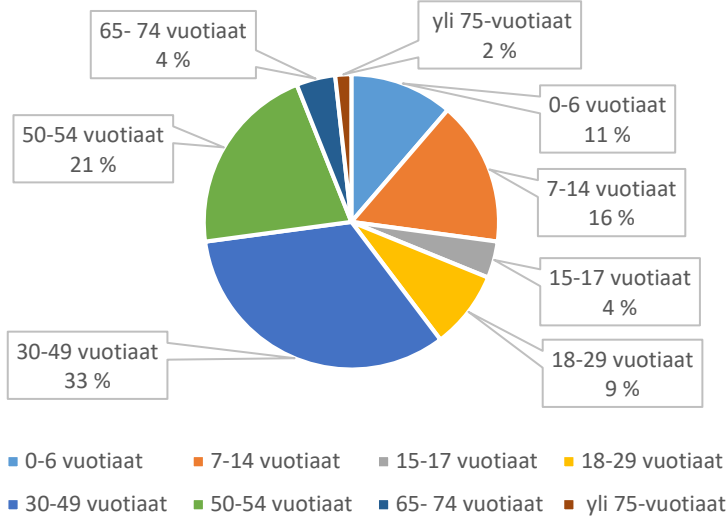

Haukiojan leikkipaikka

Heinätien leikkipaikka

Hiihtäjänraitin leikkipaikka

Hiiritien leikkipaikka

Hiivurintien leikkikenttä

Hirvelän leikkipaikka

Hongistontien leikkikenttä

Hovinpuiston leikkipaikka

Hukantien leikkikenttä

Hurmanmäen leikkikenttä

Isokaaren leikkipaikka

Jaakonpuiston leikkikenttä

Jahtipuiston leikkipaikka

Jokipuiston leikkipaikka

Jousikadun leikkikenttä

Kaarnapuiston leikkipaikka

Kankaanpolun leikkipaikka

Kappelikadun leikkikenttä

Kasakkakallion leikkikenttä

Katajamäen leikkipaikka

Kauniskankaantien leikkipaikka

Kaupungin puutarhapiiston leikkipaikka

Kehräkujan leikkipaikka

Keihäskujan leikkipaikka