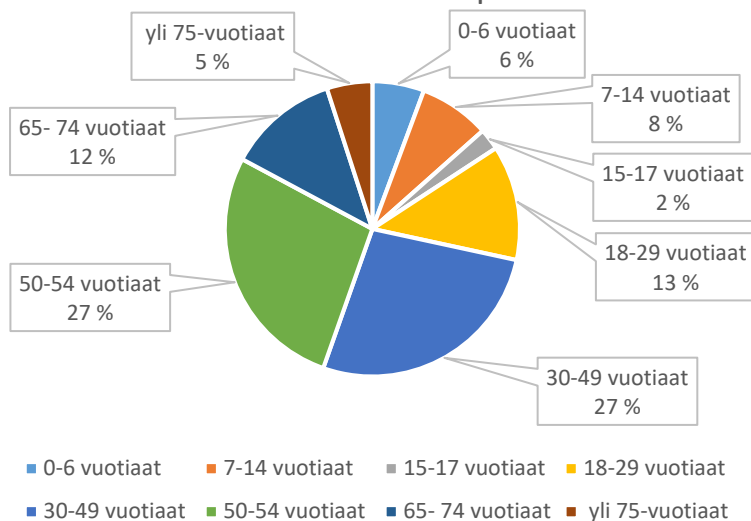

Kiurunkujan leikkipuisto

Koivukalliontien leikkipaikka

Koivurannan leikkipaikka

Koivusaaren leikkipaikka

Kojumäenkierron leikkipaikka

Kolarinmäen leikkipaikka

Kukkuraisenpolun leikkipaikka

Kukkuramäen leikkipaikka

Kumparetien leikkikenttä

Kumputien leikkipaikka

Kuovin leikkipuisto

Kurkimäen leikkikenttä

Kyllikinraitin leikkipaikka

Kymenraitin leikkikenttä

Kytöahon leikkipaikka

■ 0-6 vuotiaat ■ 7-14 vuotiaat ■ 15-17 vuotiaat ■ 18-29 vuotiaat
■ 30-49 vuotiaat ■ 50-54 vuotiaat ■ 65-74 vuotiaat ■ yli 75-vuotiaat

Kärsämäntien leikkipaikka

■ 0-6 vuotiaat ■ 7-14 vuotiaat ■ 15-17 vuotiaat ■ 18-29 vuotiaat
■ 30-49 vuotiaat ■ 50-54 vuotiaat ■ 65-74 vuotiaat ■ yli 75-vuotiaat

Käyrälammen leikkipaikka

■ 0-6 vuotiaat ■ 7-14 vuotiaat ■ 15-17 vuotiaat ■ 18-29 vuotiaat
■ 30-49 vuotiaat ■ 50-54 vuotiaat ■ 65-74 vuotiaat ■ yli 75-vuotiaat