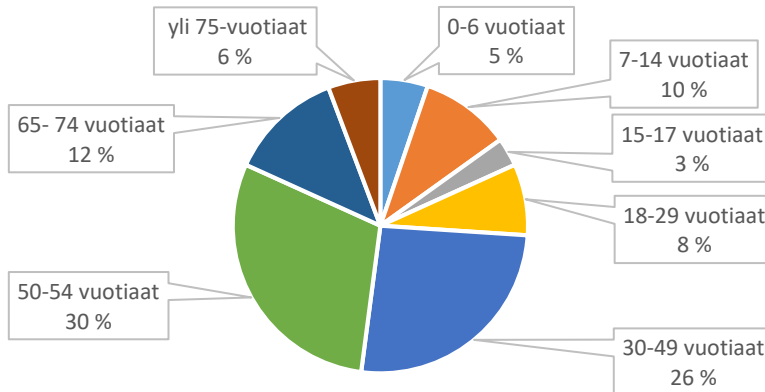

Pentintien leikkipaikka

Petenpuiston leikkipaikka

Piikkien leikkipaikka

■ 0-6 vuotiaat ■ 7-14 vuotiaat ■ 15-17 vuotiaat ■ 18-29 vuotiaat
■ 30-49 vuotiaat ■ 50-54 vuotiaat ■ 65-74 vuotiaat ■ yli 75-vuotiaat

Pikkupuiston leikkipaikka

■ 0-6 vuotiaat ■ 7-14 vuotiaat ■ 15-17 vuotiaat ■ 18-29 vuotiaat
■ 30-49 vuotiaat ■ 50-54 vuotiaat ■ 65-74 vuotiaat ■ yli 75-vuotiaat

Pilkanmaan leikkikenttä

■ 0-6 vuotiaat ■ 7-14 vuotiaat ■ 15-17 vuotiaat ■ 18-29 vuotiaat
■ 30-49 vuotiaat ■ 50-54 vuotiaat ■ 65-74 vuotiaat ■ yli 75-vuotiaat

Pillinpolun leikkipaikka

Pilvlien leikkikenttä

Pitkätien leikkipaikka

Poikkipolun leikkipaikka

■ 0-6 vuotiaat ■ 7-14 vuotiaat ■ 15-17 vuotiaat ■ 18-29 vuotiaat
■ 30-49 vuotiaat ■ 50-54 vuotiaat ■ 65-74 vuotiaat ■ yli 75-vuotiaat