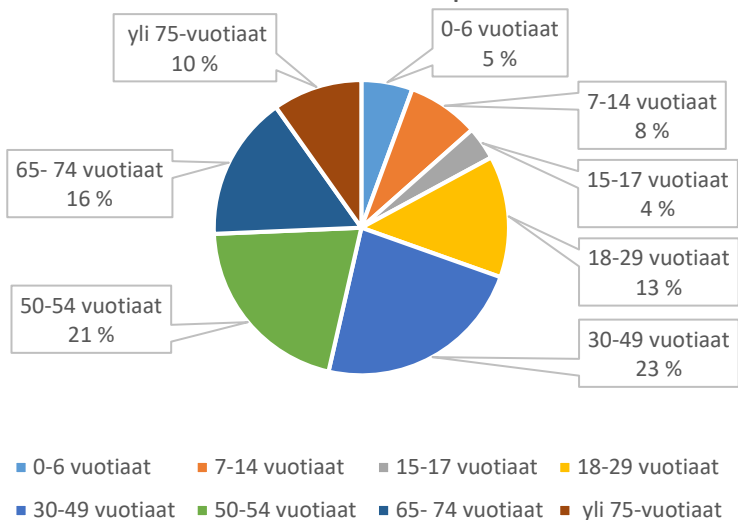

Päivöläntien leikkipaikka