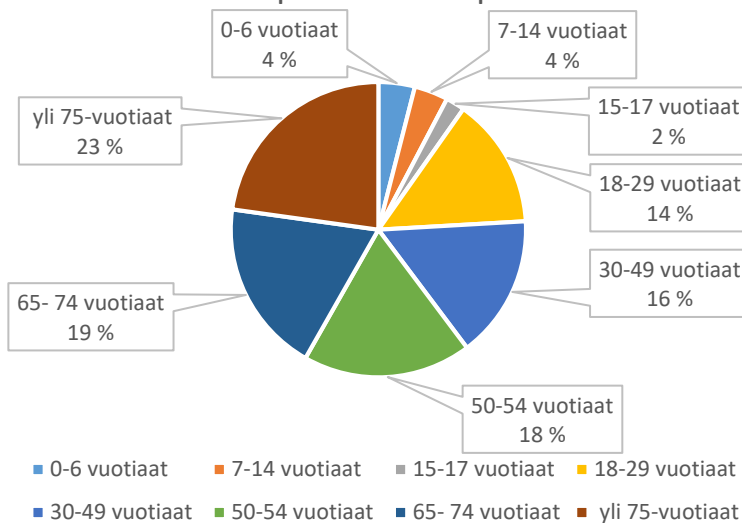

Kankaanpolun leikkipaikka

Kappelikadun leikkikenttä

Kasakkakallion leikkikenttä

Katajamäen leikkipaikka

Kauniskankaantien leikkipaikka

Kaupungin puutarhapiiston leikkipaikka

Kehräkujan leikkipaikka

Keihäskujan leikkipaikka

Keksipuiston leikkikenttä

Keskuspuiston leikkipaikka

Kesontien leikkipaikka

Kiiskipuiston leikkipaikka

Killingintien leikkipuisto

Kilokujan leikkipaikka

Kirkkopuiston leikkipaikka

Kisakentän leikkikenttä

Kiurunkujan leikkipuisto

Koivukalliontien leikkipaikka

Koivurannan leikkipaikka

Koivusaaren leikkipaikka

Kojumäenkierron leikkipaikka

Kolarinmäen leikkipaikka

Kukkuraisenpolun leikkipaikka

Kukkuramäen leikkipaikka

Kumparetien leikkikenttä

Kumputien leikkipaikka

Kuovin leikkipuisto

Kurkimäen leikkikenttä

Kyllikinraitin leikkipaikka

Kymenraitin leikkikenttä

Kytöahon leikkipaikka

■ 0-6 vuotiaat ■ 7-14 vuotiaat ■ 15-17 vuotiaat ■ 18-29 vuotiaat
■ 30-49 vuotiaat ■ 50-54 vuotiaat ■ 65-74 vuotiaat ■ yli 75-vuotiaat