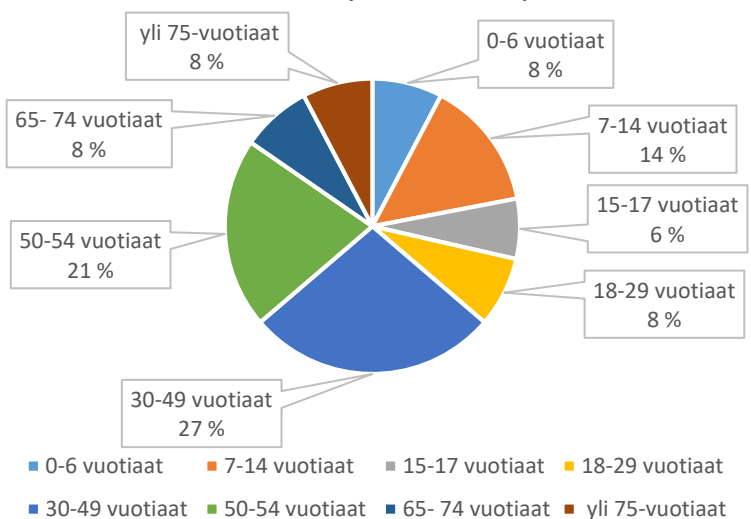

Kiurunkujan leikkipuisto

Koivukalliontien leikkipaikka

Koivurannan leikkipaikka

Koivusaaren leikkipaikka

Kojumäenkierron leikkipaikka

Kolarinmäen leikkipaikka

Kukkuraisenpolun leikkipaikka

Kukkuramäen leikkipaikka

Kumparetien leikkikenttä

Kumputien leikkipaikka

Kuovin leikkipuisto

Kurkimäen leikkikenttä

Kyllikinraitin leikkipaikka

Kymenraitin leikkikenttä

Kytöahon leikkipaikka

■ 0-6 vuotiaat ■ 7-14 vuotiaat ■ 15-17 vuotiaat ■ 18-29 vuotiaat
■ 30-49 vuotiaat ■ 50-54 vuotiaat ■ 65-74 vuotiaat ■ yli 75-vuotiaat

Kärsämäntien leikkipaikka

■ 0-6 vuotiaat ■ 7-14 vuotiaat ■ 15-17 vuotiaat ■ 18-29 vuotiaat
■ 30-49 vuotiaat ■ 50-54 vuotiaat ■ 65-74 vuotiaat ■ yli 75-vuotiaat

Käyrälammen leikkipaikka

■ 0-6 vuotiaat ■ 7-14 vuotiaat ■ 15-17 vuotiaat ■ 18-29 vuotiaat
■ 30-49 vuotiaat ■ 50-54 vuotiaat ■ 65-74 vuotiaat ■ yli 75-vuotiaat