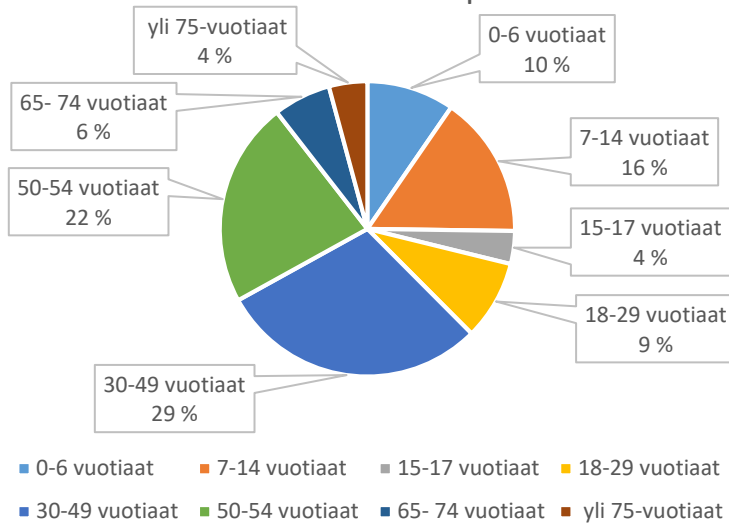

Keksipuiston leikkikenttä

Keskuspuiston leikkipaikka

Kesontien leikkipaikka

Kiiskipuiston leikkipaikka

Killingintien leikkipuisto

Kilokujan leikkipaikka

Kirkkopuiston leikkipaikka

Kisakentän leikkikenttä

Kiurunkujan leikkipuisto

Koivukalliontien leikkipaikka

Koivurannan leikkipaikka

Koivusaaren leikkipaikka

Kojumäenkierron leikkipaikka

Kolarinmäen leikkipaikka

Kukkuraisenpolun leikkipaikka

Kukkuramäen leikkipaikka

Kumparetien leikkikenttä

Kumputien leikkipaikka

Kuovin leikkipuisto

Kurkimäen leikkikenttä

Kyllikinraitin leikkipaikka

Kymenraitin leikkikenttä

Kytöahon leikkipaikka

■ 0-6 vuotiaat ■ 7-14 vuotiaat ■ 15-17 vuotiaat ■ 18-29 vuotiaat
■ 30-49 vuotiaat ■ 50-54 vuotiaat ■ 65-74 vuotiaat ■ yli 75-vuotiaat