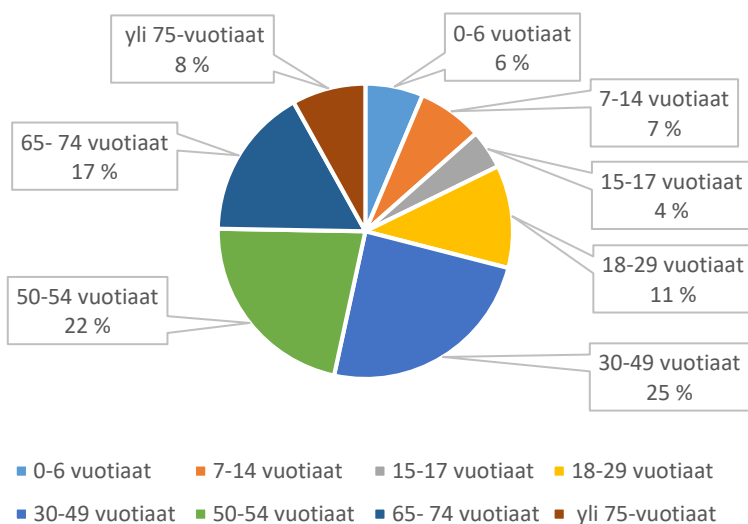

Puistomaan leikkipaikka

■ 0-6 vuotiaat ■ 7-14 vuotiaat ■ 15-17 vuotiaat ■ 18-29 vuotiaat
■ 30-49 vuotiaat ■ 50-54 vuotiaat ■ 65-74 vuotiaat ■ yli 75-vuotiaat

Puistotien leikkikenttä

■ 0-6 vuotiaat ■ 7-14 vuotiaat ■ 15-17 vuotiaat ■ 18-29 vuotiaat
■ 30-49 vuotiaat ■ 50-54 vuotiaat ■ 65-74 vuotiaat ■ yli 75-vuotiaat

Ryönänsuon leikkipaikka

Salpauiston leikkipaikka

Saviniemen leikkipaikka

Savontalontien leikkipaikka

Siipikujan leikkikenttä

Sikomäen leikkikenttä

Silvastin leikkipaikka

Sipilänmäen leikkipaikka

Sippolan leikkipaikka

Sopenpellon leikkipaikka

Suosalon leikkikenttä

Talvikkitien leikkipaikka

Tapanintien leikkipaikka

Tapulinpuiston leikkipaikka

Tuomelantien leikkipaikka

Tähteenrinteen leikkipaikka