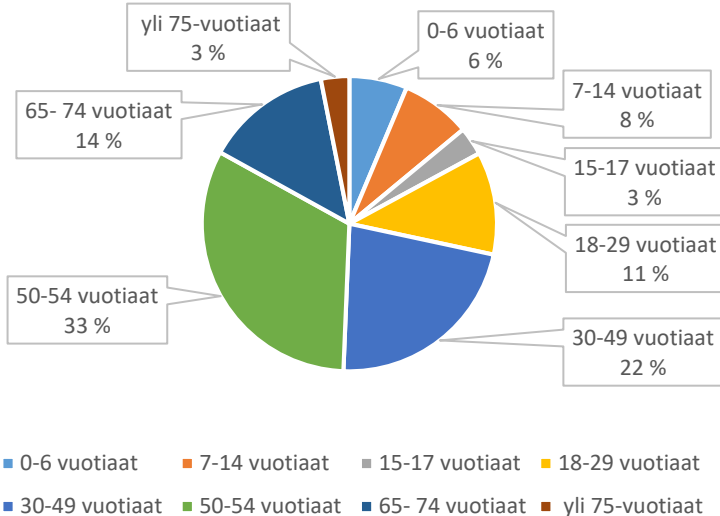

Kärsämäntien leikkipaikka

■ 0-6 vuotiaat ■ 7-14 vuotiaat ■ 15-17 vuotiaat ■ 18-29 vuotiaat
■ 30-49 vuotiaat ■ 50-54 vuotiaat ■ 65-74 vuotiaat ■ yli 75-vuotiaat

Käyrälammen leikkipaikka

■ 0-6 vuotiaat ■ 7-14 vuotiaat ■ 15-17 vuotiaat ■ 18-29 vuotiaat
■ 30-49 vuotiaat ■ 50-54 vuotiaat ■ 65-74 vuotiaat ■ yli 75-vuotiaat

Laarinpellon leikkipaikka

Laidunkujan leikkipaikka

Laihotien leikkikenttä

Lautarontien leikkipaikka

Leppäpuiston leikkipaikka

Loistekujan leikkipaikka

Lyhdekujan leikkipaikka

Lyhtykujan leikkipaikka

Mansikkapolun leikkipaikka

Manskin leikkipaikka

Marintien leikkikenttä

Markankylän leikkikenttä

Matin- ja Pekankujan leikkipaikka

Messualueen leikkikenttä

Metsonraitin leikkipaikka

Metsätien leikkipaikka

- 0-6 vuotiaat
- 7-14 vuotiaat
- 15-17 vuotiaat
- 18-29 vuotiaat
- 30-49 vuotiaat
- 50-54 vuotiaat
- 65-74 vuotiaat
- yli 75-vuotiaat

Mielakanrinteen leikkipaikka

- 0-6 vuotiaat
- 7-14 vuotiaat
- 15-17 vuotiaat
- 18-29 vuotiaat
- 30-49 vuotiaat
- 50-54 vuotiaat
- 65-74 vuotiaat
- yli 75-vuotiaat