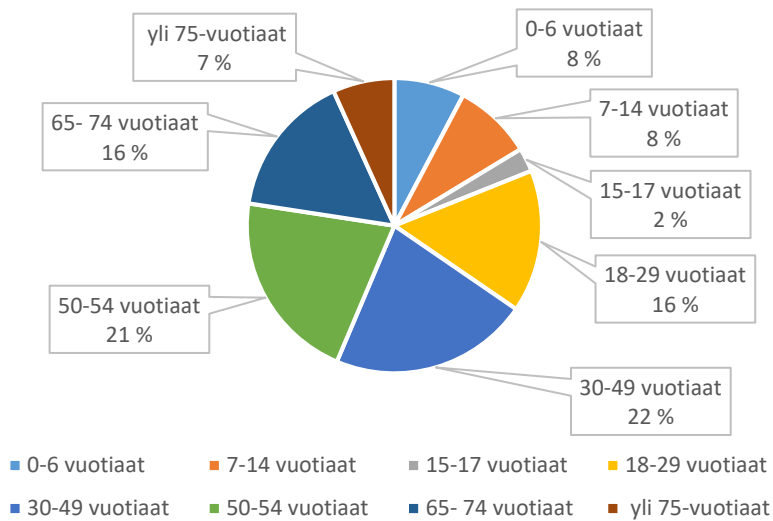

Ahonpellon puiston leikkikenttä

Aronrannan leikkipaikka

Askonpuiston leikkipaikka

Enkelipuiston leikkipaikka

Eräpolun leikkipaikka

Eteläpuiston leikkipaikka

Haanojan leikkialue

Haukantien leikkipaikka

Haukiojan leikkipaikka

Heinätien leikkipaikka

Hiihtäjänraitin leikkipaikka

Hiiritien leikkipaikka

Hiivurintien leikkikenttä

Hirvelän leikkipaikka

Hongistontien leikkikenttä

Hovinpuiston leikkipaikka

Hukantien leikkikenttä

Hurmanmäen leikkikenttä

Isokaaren leikkipaikka

Jaakonpuiston leikkikenttä

Jahtipuiston leikkipaikka

Jokipuiston leikkipaikka

Jousikadun leikkikenttä

Kaarnapuiston leikkipaikka