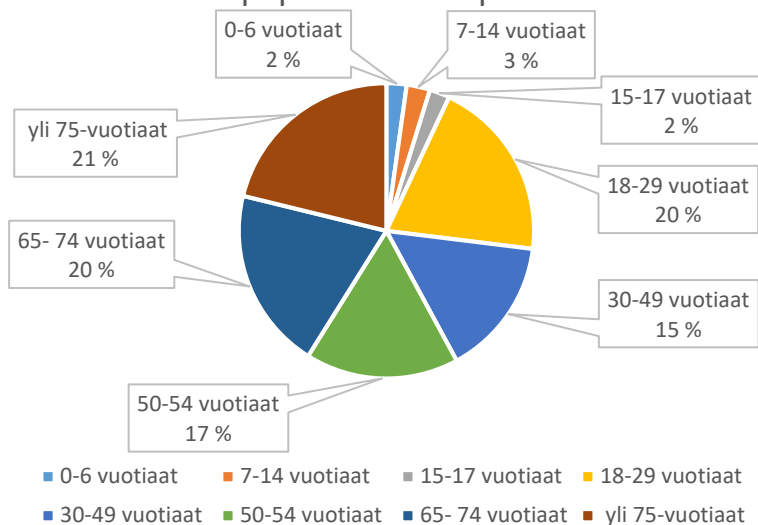

Pillinpolun leikkipaikka

Pilvlien leikkikenttä

Pitkätien leikkipaikka

Poikkipolun leikkipaikka

■ 0-6 vuotiaat ■ 7-14 vuotiaat ■ 15-17 vuotiaat ■ 18-29 vuotiaat
■ 30-49 vuotiaat ■ 50-54 vuotiaat ■ 65-74 vuotiaat ■ yli 75-vuotiaat

Puistomaan leikkipaikka

■ 0-6 vuotiaat ■ 7-14 vuotiaat ■ 15-17 vuotiaat ■ 18-29 vuotiaat
■ 30-49 vuotiaat ■ 50-54 vuotiaat ■ 65-74 vuotiaat ■ yli 75-vuotiaat

Puistotien leikkikenttä

■ 0-6 vuotiaat ■ 7-14 vuotiaat ■ 15-17 vuotiaat ■ 18-29 vuotiaat
■ 30-49 vuotiaat ■ 50-54 vuotiaat ■ 65-74 vuotiaat ■ yli 75-vuotiaat

Pumpputien leikkipaikka

Puutarhurinkadun leikkikenttä

Päivöläntien leikkipaikka

Ratamontien leikkipaikka

Rauhanvirran leikkikenttä

Ravilehdon leikkikenttä

Revontien leikkipaikka

Riitalantien leikkipaikka

Ryönänsuon leikkipaikka

Salpauiston leikkipaikka

Saviniemen leikkipaikka

Savontalontien leikkipaikka

Siipikujan leikkikenttä

Sikomäen leikkikenttä

Silvastin leikkipaikka

Sipilänmäen leikkipaikka