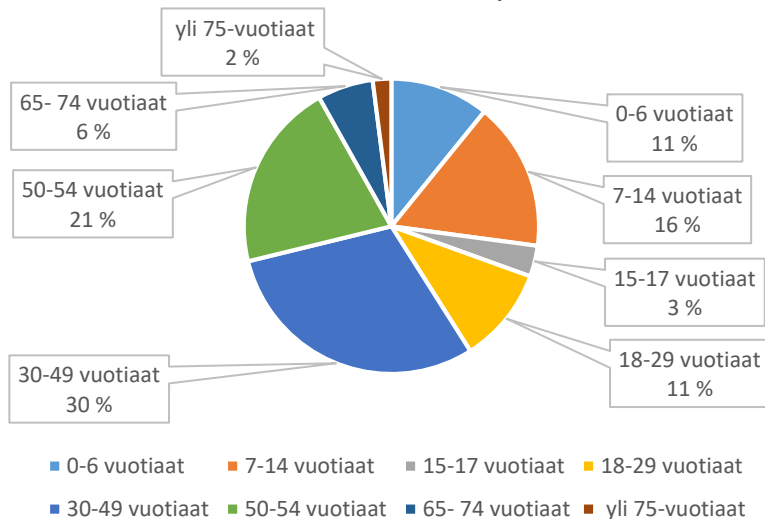

Ryönänsuon leikkipaikka

Salpauiston leikkipaikka

Saviniemen leikkipaikka

Savontalontien leikkipaikka

Siipikujan leikkikenttä

Sikomäen leikkikenttä

Silvastin leikkipaikka

Sipilänmäen leikkipaikka

Sippolan leikkipaikka

Sopenpellon leikkipaikka

Suosalon leikkikenttä

Talvikkitien leikkipaikka

Tapanintien leikkipaikka

Tapulinpuiston leikkipaikka

Tuomelantien leikkipaikka

Tähteenrinteen leikkipaikka

Untamonpuiston leikkikenttä

Urheilukentäntien leikkikenttä

Urheilupuiston leikkikenttä

Utinpellon leikkikenttä

Varputien leikkipaikka

Vatajanpuiston leikkikenttä

Vesakujan leikkupaikka

Viitakummun leikkikenttä