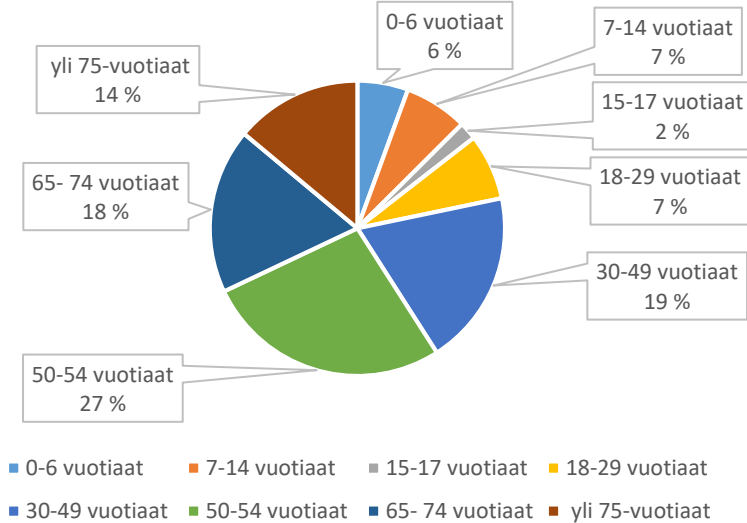

Kärsämäntien leikkipaikka

■ 0-6 vuotiaat ■ 7-14 vuotiaat ■ 15-17 vuotiaat ■ 18-29 vuotiaat
■ 30-49 vuotiaat ■ 50-54 vuotiaat ■ 65-74 vuotiaat ■ yli 75-vuotiaat

Käyrälammen leikkipaikka

■ 0-6 vuotiaat ■ 7-14 vuotiaat ■ 15-17 vuotiaat ■ 18-29 vuotiaat
■ 30-49 vuotiaat ■ 50-54 vuotiaat ■ 65-74 vuotiaat ■ yli 75-vuotiaat

Laarinpellon leikkipaikka

Laidunkujan leikkipaikka

Laihotien leikkikenttä

Lautarontien leikkipaikka

Leppäpuiston leikkipaikka

Loistekujan leikkipaikka

Lyhdekujan leikkipaikka

Lyhtykujan leikkipaikka

Mansikkapolun leikkipaikka

Manskin leikkipaikka

Marintien leikkikenttä

Markankylän leikkikenttä

Matin- ja Pekankujan leikkipaikka

Messualueen leikkikenttä

Metsonraitin leikkipaikka

Metsätien leikkipaikka

- 0-6 vuotiaat
- 7-14 vuotiaat
- 15-17 vuotiaat
- 18-29 vuotiaat
- 30-49 vuotiaat
- 50-54 vuotiaat
- 65-74 vuotiaat
- yli 75-vuotiaat

Mielakanrinteen leikkipaikka

- 0-6 vuotiaat
- 7-14 vuotiaat
- 15-17 vuotiaat
- 18-29 vuotiaat
- 30-49 vuotiaat
- 50-54 vuotiaat
- 65-74 vuotiaat
- yli 75-vuotiaat