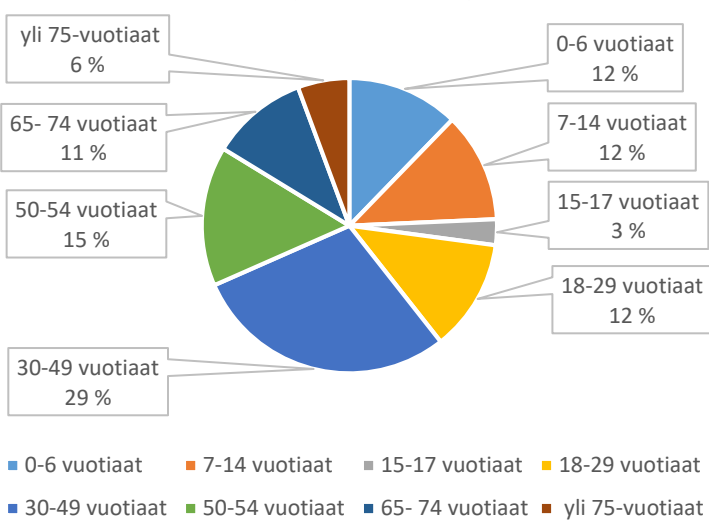

Kärsämäntien leikkipaikka

■ 0-6 vuotiaat ■ 7-14 vuotiaat ■ 15-17 vuotiaat ■ 18-29 vuotiaat
■ 30-49 vuotiaat ■ 50-54 vuotiaat ■ 65-74 vuotiaat ■ yli 75-vuotiaat

Käyrälammen leikkipaikka

■ 0-6 vuotiaat ■ 7-14 vuotiaat ■ 15-17 vuotiaat ■ 18-29 vuotiaat
■ 30-49 vuotiaat ■ 50-54 vuotiaat ■ 65-74 vuotiaat ■ yli 75-vuotiaat

Laarinpellon leikkipaikka

Laidunkujan leikkipaikka

Laihotien leikkikenttä

Lautarontien leikkipaikka

Leppäpuiston leikkipaikka

Loistekujan leikkipaikka

Lyhdekujan leikkipaikka

Lyhtykujan leikkipaikka

Mansikkapolun leikkipaikka

Manskin leikkipaikka

Marintien leikkikenttä

Markankylän leikkikenttä

Matin- ja Pekankujan leikkipaikka

Messualueen leikkikenttä

Metsonraitin leikkipaikka

Metsätien leikkipaikka

- 0-6 vuotiaat
- 7-14 vuotiaat
- 15-17 vuotiaat
- 18-29 vuotiaat
- 30-49 vuotiaat
- 50-54 vuotiaat
- 65-74 vuotiaat
- yli 75-vuotiaat

Mielakanrinteen leikkipaikka

- 0-6 vuotiaat
- 7-14 vuotiaat
- 15-17 vuotiaat
- 18-29 vuotiaat
- 30-49 vuotiaat
- 50-54 vuotiaat
- 65-74 vuotiaat
- yli 75-vuotiaat