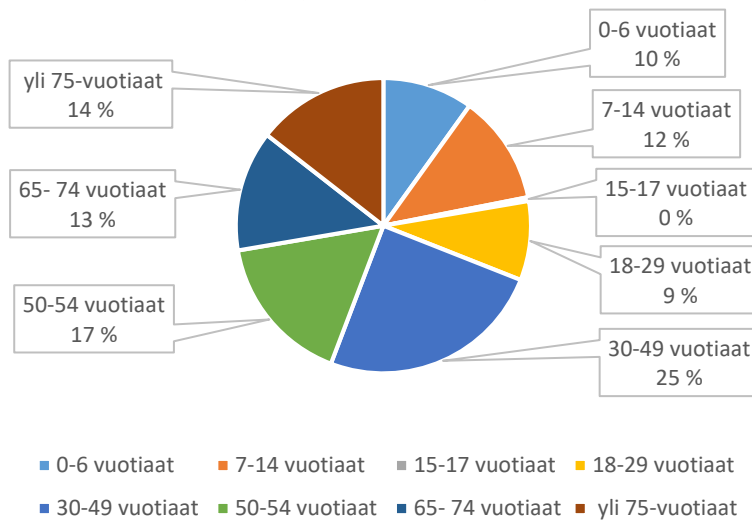

Puistomaan leikkipaikka

■ 0-6 vuotiaat ■ 7-14 vuotiaat ■ 15-17 vuotiaat ■ 18-29 vuotiaat
■ 30-49 vuotiaat ■ 50-54 vuotiaat ■ 65-74 vuotiaat ■ yli 75-vuotiaat

Puistotien leikkikenttä

■ 0-6 vuotiaat ■ 7-14 vuotiaat ■ 15-17 vuotiaat ■ 18-29 vuotiaat
■ 30-49 vuotiaat ■ 50-54 vuotiaat ■ 65-74 vuotiaat ■ yli 75-vuotiaat

Ryönänsuon leikkipaikka

Salpauiston leikkipaikka

Saviniemen leikkipaikka

Savontalontien leikkipaikka

Siipikujan leikkikenttä

Sikomäen leikkikenttä

Silvastin leikkipaikka

Sipilänmäen leikkipaikka

Sippolan leikkipaikka

Sopenpellon leikkipaikka

Suosalon leikkikenttä

Talvikkitien leikkipaikka

Tapanintien leikkipaikka

Tapulinpuiston leikkipaikka

Tuomelantien leikkipaikka

Tähteenrinteen leikkipaikka