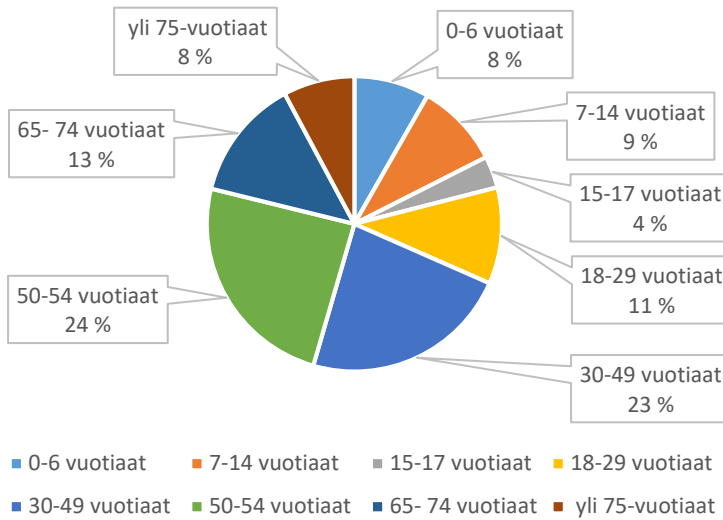

Mäyräpolun leikkipaikka

Mörkölinjan leikkipaikka

Naavatien leikkipaikka

Napanlammenpuiston leikkipaikka

Napanrinteen leikkipaikka

Neulastien leikkikenttä

Nevantien leikkipaikka

Niemesojan leikkipaikka

Niinivaaran leikkikenttä

Niskalan leikkipaikka

Notkolantien leikkipaikka

Nurkkapolun leikkipaikka

Nurmipolun leikkipaikka

Ojaniitynraitin leikkipaikka

Palolanmäen leikkikenttä

Pekantien leikkikenttä

Pentintien leikkipaikka

Petenpuiston leikkipaikka

Piikkien leikkipaikka

■ 0-6 vuotiaat ■ 7-14 vuotiaat ■ 15-17 vuotiaat ■ 18-29 vuotiaat
■ 30-49 vuotiaat ■ 50-54 vuotiaat ■ 65-74 vuotiaat ■ yli 75-vuotiaat

Pikkupuiston leikkipaikka

■ 0-6 vuotiaat ■ 7-14 vuotiaat ■ 15-17 vuotiaat ■ 18-29 vuotiaat
■ 30-49 vuotiaat ■ 50-54 vuotiaat ■ 65-74 vuotiaat ■ yli 75-vuotiaat

Pilkanmaan leikkikenttä

■ 0-6 vuotiaat ■ 7-14 vuotiaat ■ 15-17 vuotiaat ■ 18-29 vuotiaat
■ 30-49 vuotiaat ■ 50-54 vuotiaat ■ 65-74 vuotiaat ■ yli 75-vuotiaat