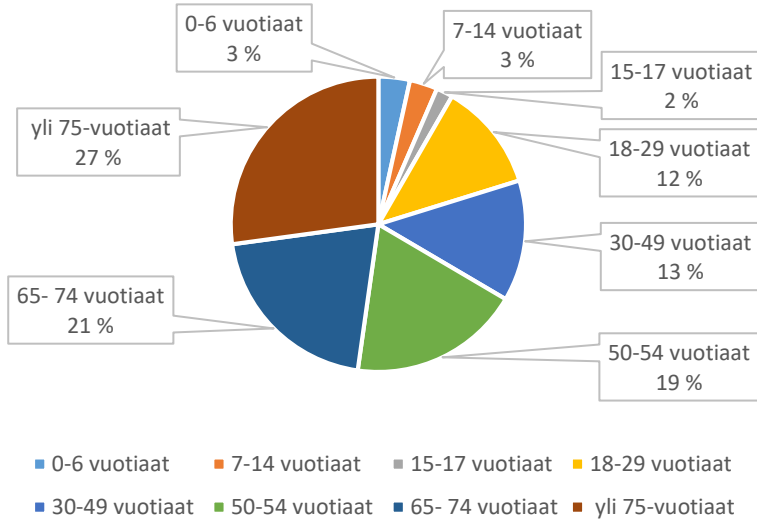

Ryönänsuon leikkipaikka

Salpauiston leikkipaikka

Saviniemen leikkipaikka

Savontalontien leikkipaikka

Siipikujan leikkikenttä

Sikomäen leikkikenttä

Silvastin leikkipaikka

Sipilänmäen leikkipaikka

Sippolan leikkipaikka

Sopenpellon leikkipaikka

Suosalon leikkikenttä

Talvikkitien leikkipaikka

Tapanintien leikkipaikka

Tapulinpuiston leikkipaikka

Tuomelantien leikkipaikka

Tähteenrinteen leikkipaikka

Untamonpuiston leikkikenttä

Urheilukentäntien leikkikenttä

Urheilupuiston leikkikenttä

Utinpellon leikkikenttä

Varputien leikkipaikka

Vatajanpuiston leikkikenttä

Vesakujan leikkupaikka

Viitakummun leikkikenttä