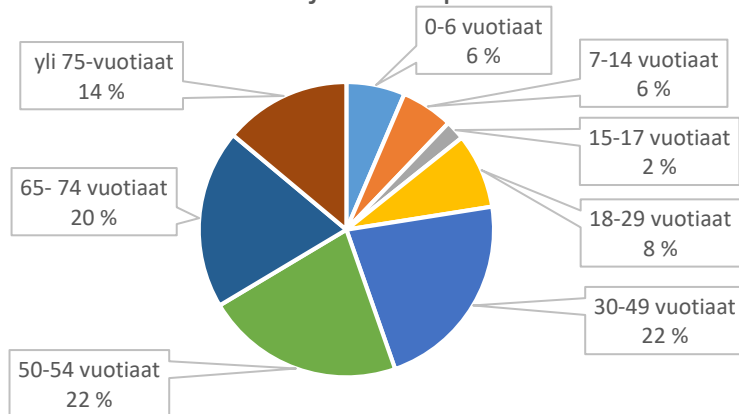

Kärsämäntien leikkipaikka

■ 0-6 vuotiaat ■ 7-14 vuotiaat ■ 15-17 vuotiaat ■ 18-29 vuotiaat
■ 30-49 vuotiaat ■ 50-54 vuotiaat ■ 65-74 vuotiaat ■ yli 75-vuotiaat

Käyrälammen leikkipaikka

■ 0-6 vuotiaat ■ 7-14 vuotiaat ■ 15-17 vuotiaat ■ 18-29 vuotiaat
■ 30-49 vuotiaat ■ 50-54 vuotiaat ■ 65-74 vuotiaat ■ yli 75-vuotiaat

Mansikkapolun leikkipaikka

Manskin leikkipaikka

Marintien leikkikenttä

Markankylän leikkikenttä

Matin- ja Pekankujan leikkipaikka

Messualueen leikkikenttä

Metsonraitin leikkipaikka

Metsätien leikkipaikka

- 0-6 vuotiaat
- 7-14 vuotiaat
- 15-17 vuotiaat
- 18-29 vuotiaat
- 30-49 vuotiaat
- 50-54 vuotiaat
- 65-74 vuotiaat
- yli 75-vuotiaat

Mielakanrinteen leikkipaikka

- 0-6 vuotiaat
- 7-14 vuotiaat
- 15-17 vuotiaat
- 18-29 vuotiaat
- 30-49 vuotiaat
- 50-54 vuotiaat
- 65-74 vuotiaat
- yli 75-vuotiaat

Mustanojan leikkipaikka

- 0-6 vuotiaat
- 7-14 vuotiaat
- 15-17 vuotiaat
- 18-29 vuotiaat
- 30-49 vuotiaat
- 50-54 vuotiaat
- 65-74 vuotiaat
- yli 75-vuotiaat

Mäkikylän leikkikenttä

- 0-6 vuotiaat
- 7-14 vuotiaat
- 15-17 vuotiaat
- 18-29 vuotiaat
- 30-49 vuotiaat
- 50-54 vuotiaat
- 65-74 vuotiaat
- yli 75-vuotiaat