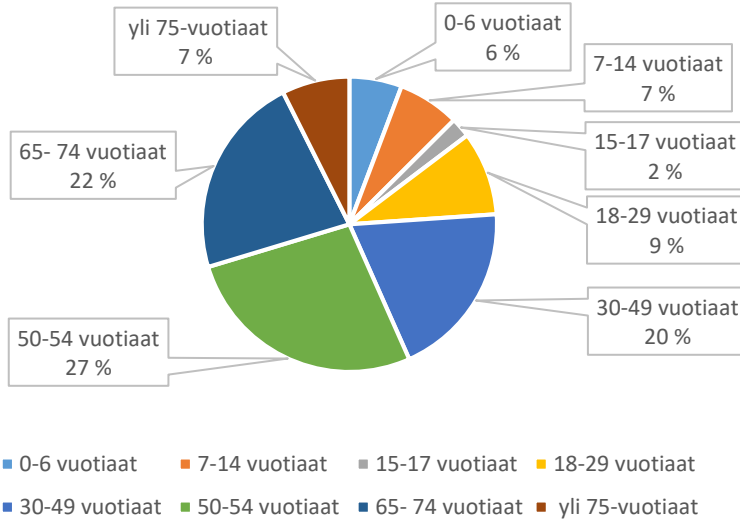

Kärsämäntien leikkipaikka

■ 0-6 vuotiaat ■ 7-14 vuotiaat ■ 15-17 vuotiaat ■ 18-29 vuotiaat
■ 30-49 vuotiaat ■ 50-54 vuotiaat ■ 65-74 vuotiaat ■ yli 75-vuotiaat

Käyrälammen leikkipaikka

■ 0-6 vuotiaat ■ 7-14 vuotiaat ■ 15-17 vuotiaat ■ 18-29 vuotiaat
■ 30-49 vuotiaat ■ 50-54 vuotiaat ■ 65-74 vuotiaat ■ yli 75-vuotiaat

Laarinpellon leikkipaikka

Laidunkujan leikkipaikka

Laihotien leikkikenttä

Lautarontien leikkipaikka

Leppäpuiston leikkipaikka

Loistekujan leikkipaikka

Lyhdekujan leikkipaikka

Lyhtykujan leikkipaikka

Mansikkapolun leikkipaikka

Manskin leikkipaikka

Marintien leikkikenttä

Markankylän leikkikenttä

Matin- ja Pekankujan leikkipaikka

Messualueen leikkikenttä

Metsonraitin leikkipaikka

Metsätien leikkipaikka

- 0-6 vuotiaat
- 7-14 vuotiaat
- 15-17 vuotiaat
- 18-29 vuotiaat
- 30-49 vuotiaat
- 50-54 vuotiaat
- 65-74 vuotiaat
- yli 75-vuotiaat

Mielakanrinteen leikkipaikka

- 0-6 vuotiaat
- 7-14 vuotiaat
- 15-17 vuotiaat
- 18-29 vuotiaat
- 30-49 vuotiaat
- 50-54 vuotiaat
- 65-74 vuotiaat
- yli 75-vuotiaat