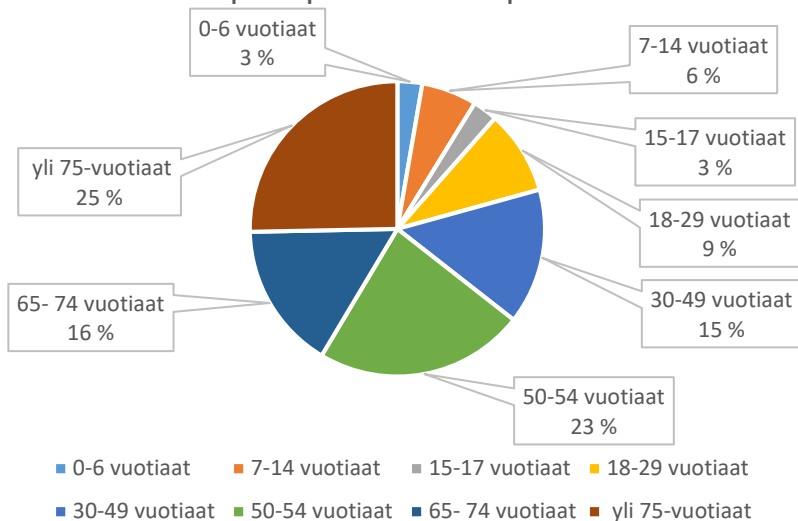

Ryönänsuon leikkipaikka

Salpauiston leikkipaikka

Saviniemen leikkipaikka

Savontalontien leikkipaikka

Siipikujan leikkikenttä

Sikomäen leikkikenttä

Silvastin leikkipaikka

Sipilänmäen leikkipaikka

Sippolan leikkipaikka

Sopenpellon leikkipaikka

Suosalon leikkikenttä

Talvikkitien leikkipaikka

Tapanintien leikkipaikka

Tapulinpuiston leikkipaikka

Tuomelantien leikkipaikka

Tähteenrinteen leikkipaikka

Untamonpuiston leikkikenttä

Urheilukentäntien leikkikenttä

Urheilupuiston leikkikenttä

Utinpellon leikkikenttä

Varputien leikkipaikka

Vatajanpuiston leikkikenttä

Vesakujan leikkupaikka

Viitakummun leikkikenttä