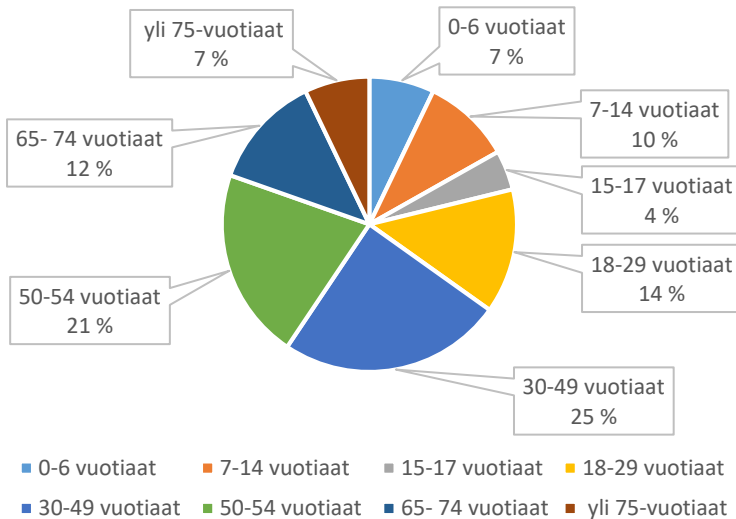

Mäyräpolun leikkipaikka

Mörkölinjan leikkipaikka

Naavatien leikkipaikka

Napanlammenpuiston leikkipaikka

Napanrinteen leikkipaikka

Neulastien leikkikenttä

Nevantien leikkipaikka

Niemesojan leikkipaikka

Niinivaaran leikkikenttä

Niskalan leikkipaikka

Notkolantien leikkipaikka

Nurkkapolun leikkipaikka

Nurmipolun leikkipaikka

Ojaniitynraitin leikkipaikka

Palolanmäen leikkikenttä

Pekantien leikkikenttä

Pentintien leikkipaikka

Petenpuiston leikkipaikka

Piikkien leikkipaikka

■ 0-6 vuotiaat ■ 7-14 vuotiaat ■ 15-17 vuotiaat ■ 18-29 vuotiaat
■ 30-49 vuotiaat ■ 50-54 vuotiaat ■ 65-74 vuotiaat ■ yli 75-vuotiaat

Pikkupuiston leikkipaikka

■ 0-6 vuotiaat ■ 7-14 vuotiaat ■ 15-17 vuotiaat ■ 18-29 vuotiaat
■ 30-49 vuotiaat ■ 50-54 vuotiaat ■ 65-74 vuotiaat ■ yli 75-vuotiaat

Pilkanmaan leikkikenttä

■ 0-6 vuotiaat ■ 7-14 vuotiaat ■ 15-17 vuotiaat ■ 18-29 vuotiaat
■ 30-49 vuotiaat ■ 50-54 vuotiaat ■ 65-74 vuotiaat ■ yli 75-vuotiaat