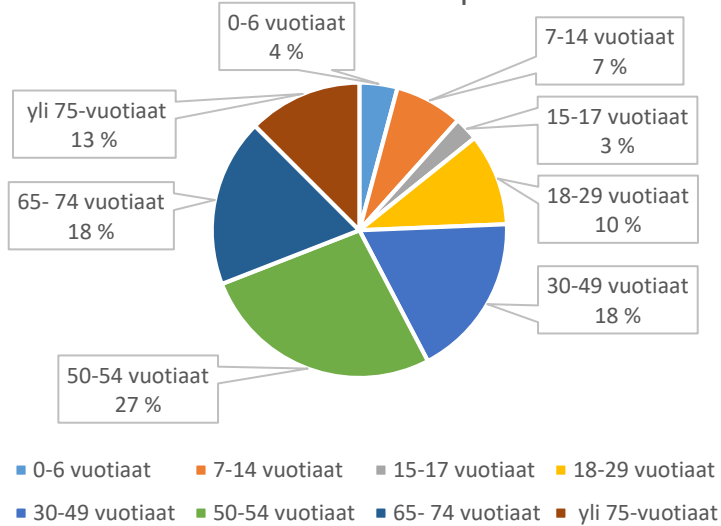

Kiurunkujan leikkipuisto

Koivukalliontien leikkipaikka

Koivurannan leikkipaikka

Koivusaaren leikkipaikka

Kojumäenkierron leikkipaikka

Kolarinmäen leikkipaikka

Kukkuraisenpolun leikkipaikka

Kukkuramäen leikkipaikka

Kumparetien leikkikenttä

Kumputien leikkipaikka

Kuovin leikkipuisto

Kurkimäen leikkikenttä

Kyllikinraitin leikkipaikka

Kymenraitin leikkikenttä

Kytöahon leikkipaikka

■ 0-6 vuotiaat ■ 7-14 vuotiaat ■ 15-17 vuotiaat ■ 18-29 vuotiaat
■ 30-49 vuotiaat ■ 50-54 vuotiaat ■ 65-74 vuotiaat ■ yli 75-vuotiaat

Kärsämäntien leikkipaikka

■ 0-6 vuotiaat ■ 7-14 vuotiaat ■ 15-17 vuotiaat ■ 18-29 vuotiaat
■ 30-49 vuotiaat ■ 50-54 vuotiaat ■ 65-74 vuotiaat ■ yli 75-vuotiaat

Käyrälammen leikkipaikka

■ 0-6 vuotiaat ■ 7-14 vuotiaat ■ 15-17 vuotiaat ■ 18-29 vuotiaat
■ 30-49 vuotiaat ■ 50-54 vuotiaat ■ 65-74 vuotiaat ■ yli 75-vuotiaat