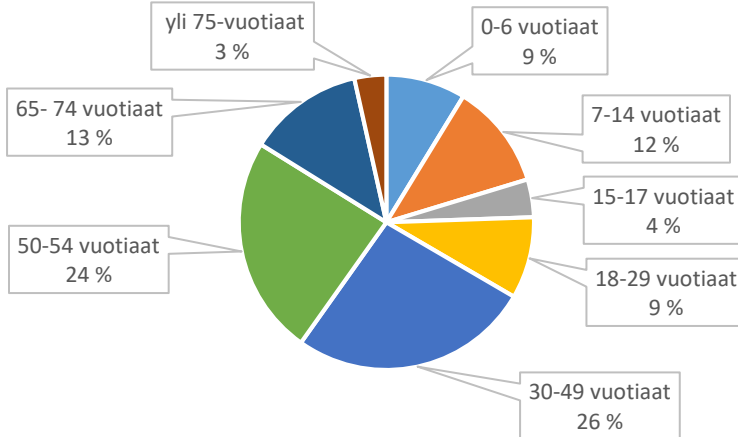

Niinivaaran leikkikenttä

Niskalan leikkipaikka

Notkolantien leikkipaikka

Nurkkapolun leikkipaikka

Nurmipolun leikkipaikka

Ojaniitynraitin leikkipaikka

Palolanmäen leikkikenttä

Pekantien leikkikenttä

Pentintien leikkipaikka

Petenpuiston leikkipaikka

Piikkien leikkipaikka

■ 0-6 vuotiaat ■ 7-14 vuotiaat ■ 15-17 vuotiaat ■ 18-29 vuotiaat
■ 30-49 vuotiaat ■ 50-54 vuotiaat ■ 65-74 vuotiaat ■ yli 75-vuotiaat

Pikkupuiston leikkipaikka

■ 0-6 vuotiaat ■ 7-14 vuotiaat ■ 15-17 vuotiaat ■ 18-29 vuotiaat
■ 30-49 vuotiaat ■ 50-54 vuotiaat ■ 65-74 vuotiaat ■ yli 75-vuotiaat

Pilkanmaan leikkikenttä

■ 0-6 vuotiaat ■ 7-14 vuotiaat ■ 15-17 vuotiaat ■ 18-29 vuotiaat
■ 30-49 vuotiaat ■ 50-54 vuotiaat ■ 65-74 vuotiaat ■ yli 75-vuotiaat

Pillinpolun leikkipaikka

Pilvlien leikkikenttä

Pitkätien leikkipaikka

Poikkipolun leikkipaikka

■ 0-6 vuotiaat ■ 7-14 vuotiaat ■ 15-17 vuotiaat ■ 18-29 vuotiaat
■ 30-49 vuotiaat ■ 50-54 vuotiaat ■ 65-74 vuotiaat ■ yli 75-vuotiaat