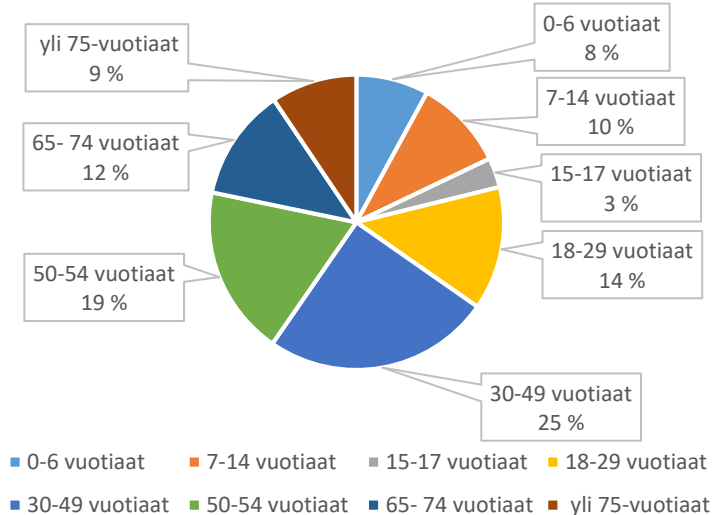

Kärsämäntien leikkipaikka

■ 0-6 vuotiaat ■ 7-14 vuotiaat ■ 15-17 vuotiaat ■ 18-29 vuotiaat
■ 30-49 vuotiaat ■ 50-54 vuotiaat ■ 65-74 vuotiaat ■ yli 75-vuotiaat

Käyrälammen leikkipaikka

■ 0-6 vuotiaat ■ 7-14 vuotiaat ■ 15-17 vuotiaat ■ 18-29 vuotiaat
■ 30-49 vuotiaat ■ 50-54 vuotiaat ■ 65-74 vuotiaat ■ yli 75-vuotiaat

Laarinpellon leikkipaikka

Laidunkujan leikkipaikka

Laihotien leikkikenttä

Lautarontien leikkipaikka

Leppäpuiston leikkipaikka

Loistekujan leikkipaikka

Lyhdekujan leikkipaikka

Lyhtykujan leikkipaikka

Mansikkapolun leikkipaikka

Manskin leikkipaikka

Marintien leikkikenttä

Markankylän leikkikenttä

Matin- ja Pekankujan leikkipaikka

Messualueen leikkikenttä

Metsonraitin leikkipaikka

Metsätien leikkipaikka

- 0-6 vuotiaat
- 7-14 vuotiaat
- 15-17 vuotiaat
- 18-29 vuotiaat
- 30-49 vuotiaat
- 50-54 vuotiaat
- 65-74 vuotiaat
- yli 75-vuotiaat

Mielakanrinteen leikkipaikka

- 0-6 vuotiaat
- 7-14 vuotiaat
- 15-17 vuotiaat
- 18-29 vuotiaat
- 30-49 vuotiaat
- 50-54 vuotiaat
- 65-74 vuotiaat
- yli 75-vuotiaat