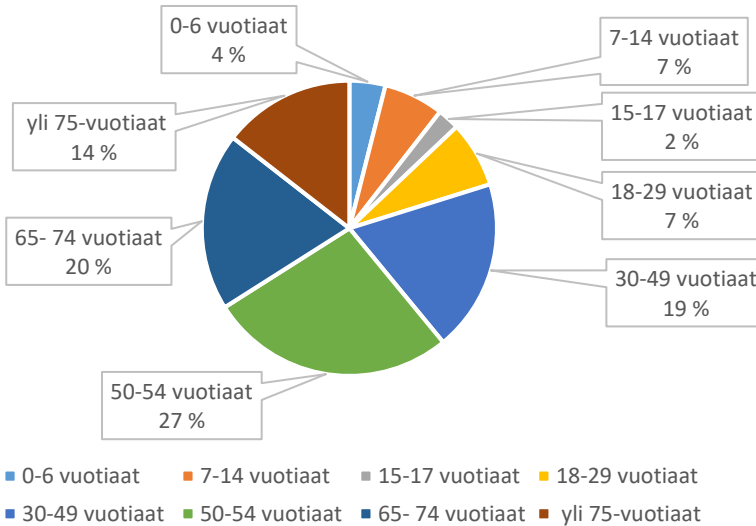

Laarinpellon leikkipaikka

Laidunkujan leikkipaikka

Laihotien leikkikenttä

Lautarontien leikkipaikka

Leppäpuiston leikkipaikka

Loistekujan leikkipaikka

Lyhdekujan leikkipaikka

Lyhtykujan leikkipaikka

Mansikkapolun leikkipaikka

Manskin leikkipaikka

Marintien leikkikenttä

Markankylän leikkikenttä

Matin- ja Pekankujan leikkipaikka

Messualueen leikkikenttä

Metsonraitin leikkipaikka

Metsätien leikkipaikka

- 0-6 vuotiaat
- 7-14 vuotiaat
- 15-17 vuotiaat
- 18-29 vuotiaat
- 30-49 vuotiaat
- 50-54 vuotiaat
- 65-74 vuotiaat
- yli 75-vuotiaat

Mielakanrinteen leikkipaikka

- 0-6 vuotiaat
- 7-14 vuotiaat
- 15-17 vuotiaat
- 18-29 vuotiaat
- 30-49 vuotiaat
- 50-54 vuotiaat
- 65-74 vuotiaat
- yli 75-vuotiaat

Mustanojan leikkipaikka

- 0-6 vuotiaat
- 7-14 vuotiaat
- 15-17 vuotiaat
- 18-29 vuotiaat
- 30-49 vuotiaat
- 50-54 vuotiaat
- 65-74 vuotiaat
- yli 75-vuotiaat

Mäkikylän leikkikenttä

- 0-6 vuotiaat
- 7-14 vuotiaat
- 15-17 vuotiaat
- 18-29 vuotiaat
- 30-49 vuotiaat
- 50-54 vuotiaat
- 65-74 vuotiaat
- yli 75-vuotiaat