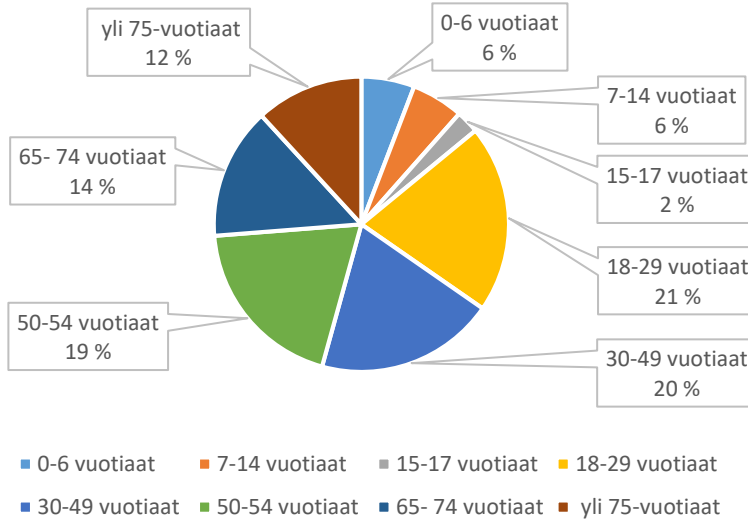

Sippolan leikkipaikka

Sopenpellon leikkipaikka

Suosalon leikkikenttä

Talvikkitien leikkipaikka

Tapanintien leikkipaikka

Tapulinpuiston leikkipaikka

Tuomelantien leikkipaikka

Tähteenrinteen leikkipaikka

Untamonpuiston leikkikenttä

Urheilukentäntien leikkikenttä

Urheilupuiston leikkikenttä

Utinpellon leikkikenttä

Varputien leikkipaikka

Vatajanpuiston leikkikenttä

Vesakujan leikkupaikka

Viitakummun leikkikenttä

Volttikadun leikkikenttä

Vuorilaakson leikkipaikka

Välitien leikkipaikka

Värälänpuiston leikkikenttä