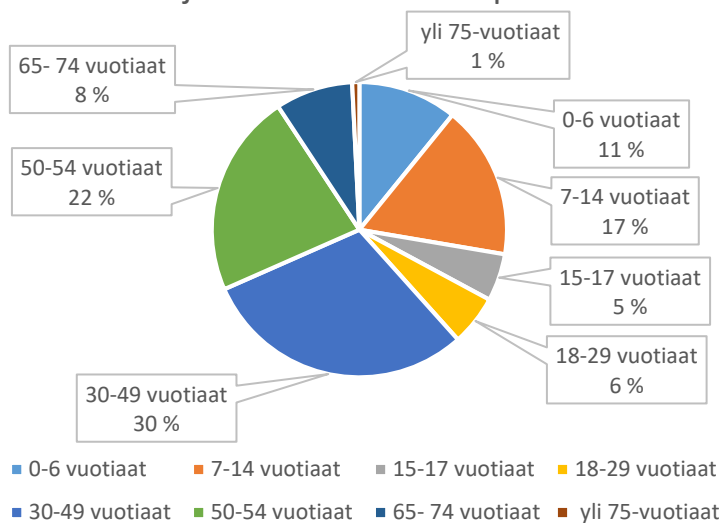

Kiurunkujan leikkipuisto

Koivukalliontien leikkipaikka

Koivurannan leikkipaikka

Koivusaaren leikkipaikka

Kojumäenkierron leikkipaikka

Kolarinmäen leikkipaikka

Kukkuraisenpolun leikkipaikka

Kukkuramäen leikkipaikka

Kumparetien leikkikenttä

Kumputien leikkipaikka

Kuovin leikkipuisto

Kurkimäen leikkikenttä

Kyllikinraitin leikkipaikka

Kymenraitin leikkikenttä

Kytöahon leikkipaikka

■ 0-6 vuotiaat ■ 7-14 vuotiaat ■ 15-17 vuotiaat ■ 18-29 vuotiaat
■ 30-49 vuotiaat ■ 50-54 vuotiaat ■ 65-74 vuotiaat ■ yli 75-vuotiaat

Kärsämäntien leikkipaikka

■ 0-6 vuotiaat ■ 7-14 vuotiaat ■ 15-17 vuotiaat ■ 18-29 vuotiaat
■ 30-49 vuotiaat ■ 50-54 vuotiaat ■ 65-74 vuotiaat ■ yli 75-vuotiaat

Käyrälammen leikkipaikka

■ 0-6 vuotiaat ■ 7-14 vuotiaat ■ 15-17 vuotiaat ■ 18-29 vuotiaat
■ 30-49 vuotiaat ■ 50-54 vuotiaat ■ 65-74 vuotiaat ■ yli 75-vuotiaat