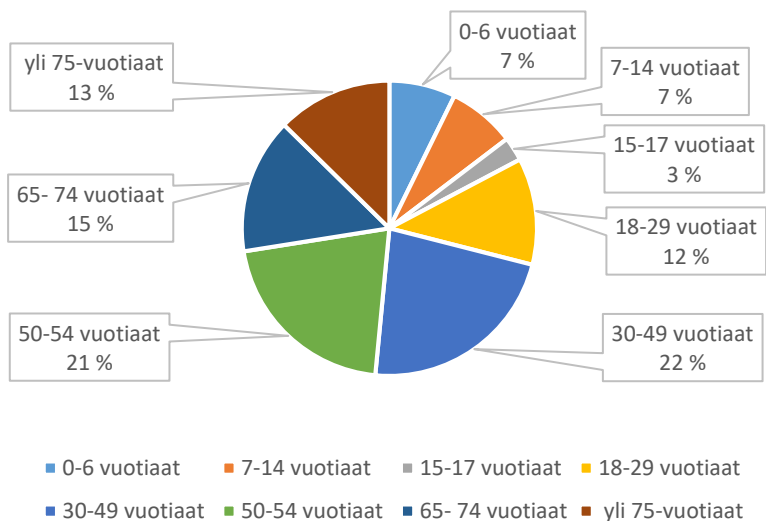

Pikkupuiston leikkipaikka

■ 0-6 vuotiaat ■ 7-14 vuotiaat ■ 15-17 vuotiaat ■ 18-29 vuotiaat
■ 30-49 vuotiaat ■ 50-54 vuotiaat ■ 65-74 vuotiaat ■ yli 75-vuotiaat

Pilkanmaan leikkikenttä

■ 0-6 vuotiaat ■ 7-14 vuotiaat ■ 15-17 vuotiaat ■ 18-29 vuotiaat
■ 30-49 vuotiaat ■ 50-54 vuotiaat ■ 65-74 vuotiaat ■ yli 75-vuotiaat

Pillinpolun leikkipaikka

Pilvlien leikkikenttä

Pitkätien leikkipaikka

Poikkipolun leikkipaikka

■ 0-6 vuotiaat ■ 7-14 vuotiaat ■ 15-17 vuotiaat ■ 18-29 vuotiaat
■ 30-49 vuotiaat ■ 50-54 vuotiaat ■ 65-74 vuotiaat ■ yli 75-vuotiaat

Puistomaan leikkipaikka

■ 0-6 vuotiaat ■ 7-14 vuotiaat ■ 15-17 vuotiaat ■ 18-29 vuotiaat
■ 30-49 vuotiaat ■ 50-54 vuotiaat ■ 65-74 vuotiaat ■ yli 75-vuotiaat

Puistotien leikkikenttä

■ 0-6 vuotiaat ■ 7-14 vuotiaat ■ 15-17 vuotiaat ■ 18-29 vuotiaat
■ 30-49 vuotiaat ■ 50-54 vuotiaat ■ 65-74 vuotiaat ■ yli 75-vuotiaat

Pumpputien leikkipaikka

Puutarhurinkadun leikkikenttä

Päivöläntien leikkipaikka

Ratamontien leikkipaikka

Rauhanvirran leikkikenttä

Ravilehdon leikkikenttä

Revontien leikkipaikka

Riitalantien leikkipaikka