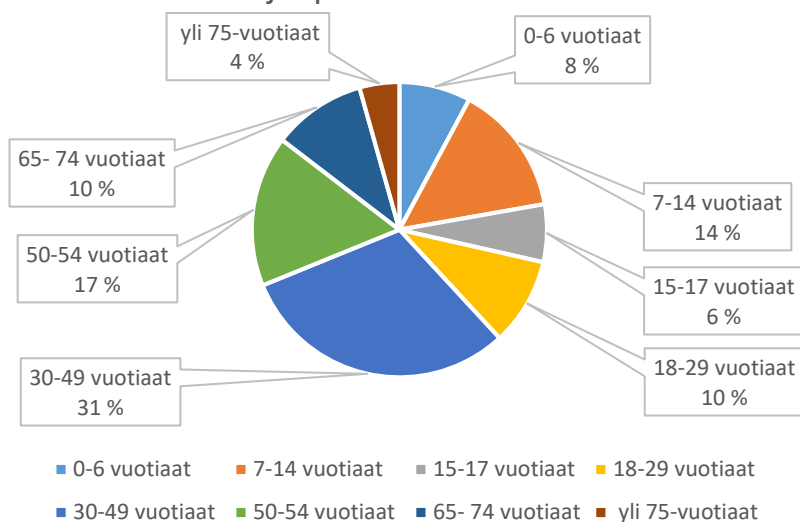

Sippolan leikkipaikka

Sopenpellon leikkipaikka

Suosalon leikkikenttä

Talvikkitien leikkipaikka

Tapanintien leikkipaikka

Tapulinpuiston leikkipaikka

Tuomelantien leikkipaikka

Tähteenrinteen leikkipaikka

Untamonpuiston leikkikenttä

Urheilukentäntien leikkikenttä

Urheilupuiston leikkikenttä

Utinpellon leikkikenttä

Varputien leikkipaikka

Vatajanpuiston leikkikenttä

Vesakujan leikkupaikka

Viitakummun leikkikenttä

Volttikadun leikkikenttä

Vuorilaakson leikkipaikka

Välitien leikkipaikka

Värälänpuiston leikkikenttä