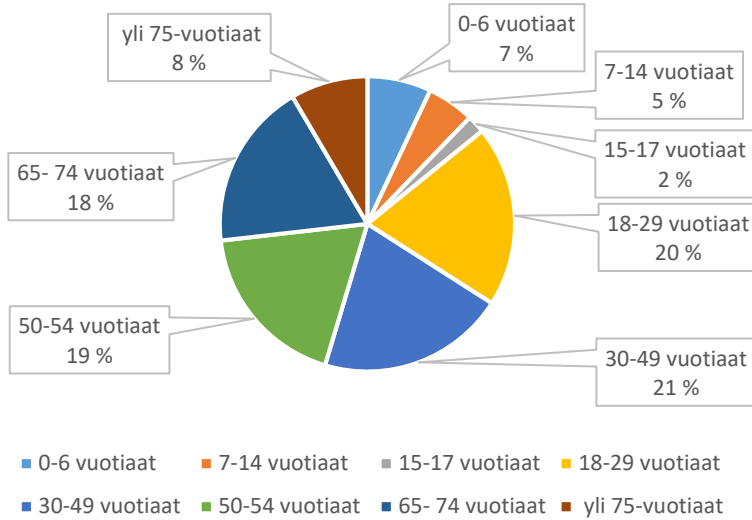

- 0-6 vuotiaat
- 7-14 vuotiaat
- 15-17 vuotiaat
- 18-29 vuotiaat
- 30-49 vuotiaat
- 50-54 vuotiaat
- 65-74 vuotiaat
- yli 75-vuotiaat

Mielakanrinteen leikkipaikka

- 0-6 vuotiaat
- 7-14 vuotiaat
- 15-17 vuotiaat
- 18-29 vuotiaat
- 30-49 vuotiaat
- 50-54 vuotiaat
- 65-74 vuotiaat
- yli 75-vuotiaat

Mustanojan leikkipaikka

- 0-6 vuotiaat
- 7-14 vuotiaat
- 15-17 vuotiaat
- 18-29 vuotiaat
- 30-49 vuotiaat
- 50-54 vuotiaat
- 65-74 vuotiaat
- yli 75-vuotiaat

Mäkikylän leikkikenttä

- 0-6 vuotiaat
- 7-14 vuotiaat
- 15-17 vuotiaat
- 18-29 vuotiaat
- 30-49 vuotiaat
- 50-54 vuotiaat
- 65-74 vuotiaat
- yli 75-vuotiaat

Männistöntien leikkipaikka

- 0-6 vuotiaat
- 7-14 vuotiaat
- 15-17 vuotiaat
- 18-29 vuotiaat
- 30-49 vuotiaat
- 50-54 vuotiaat
- 65-74 vuotiaat
- yli 75-vuotiaat

Mäntypuiston leikkikenttä

- 0-6 vuotiaat
- 7-14 vuotiaat
- 15-17 vuotiaat
- 18-29 vuotiaat
- 30-49 vuotiaat
- 50-54 vuotiaat
- 65-74 vuotiaat
- yli 75-vuotiaat

Mäyräpolun leikkipaikka

Mörkölinjan leikkipaikka

Naavatien leikkipaikka

Napanlammenpuiston leikkipaikka

Napanrinteen leikkipaikka

Neulastien leikkikenttä

Nevantien leikkipaikka

Niemesojan leikkipaikka