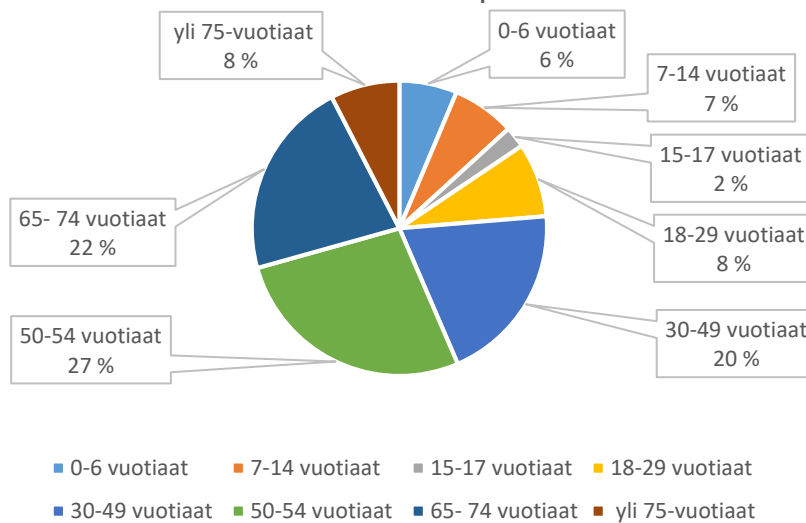

Ryönänsuon leikkipaikka

Salpauiston leikkipaikka

Saviniemen leikkipaikka

Savontalontien leikkipaikka

Siipikujan leikkikenttä

Sikomäen leikkikenttä

Silvastin leikkipaikka

Sipilänmäen leikkipaikka

Sippolan leikkipaikka

Sopenpellon leikkipaikka

Suosalon leikkikenttä

Talvikkitien leikkipaikka

Tapanintien leikkipaikka

Tapulinpuiston leikkipaikka

Tuomelantien leikkipaikka

Tähteenrinteen leikkipaikka

Untamonpuiston leikkikenttä

Urheilukentäntien leikkikenttä

Urheilupuiston leikkikenttä

Utinpellon leikkikenttä

Varputien leikkipaikka

Vatajanpuiston leikkikenttä

Vesakujan leikkupaikka

Viitakummun leikkikenttä