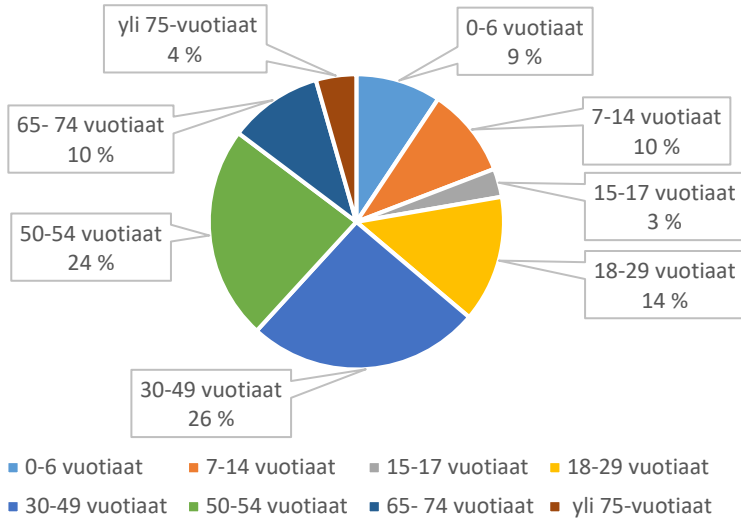

Mustanojan leikkipaikka

- 0-6 vuotiaat
- 7-14 vuotiaat
- 15-17 vuotiaat
- 18-29 vuotiaat
- 30-49 vuotiaat
- 50-54 vuotiaat
- 65-74 vuotiaat
- yli 75-vuotiaat

Mäkikylän leikkikenttä

- 0-6 vuotiaat
- 7-14 vuotiaat
- 15-17 vuotiaat
- 18-29 vuotiaat
- 30-49 vuotiaat
- 50-54 vuotiaat
- 65-74 vuotiaat
- yli 75-vuotiaat

Männistöntien leikkipaikka

- 0-6 vuotiaat
- 7-14 vuotiaat
- 15-17 vuotiaat
- 18-29 vuotiaat
- 30-49 vuotiaat
- 50-54 vuotiaat
- 65-74 vuotiaat
- yli 75-vuotiaat

Mäntypuiston leikkikenttä

- 0-6 vuotiaat
- 7-14 vuotiaat
- 15-17 vuotiaat
- 18-29 vuotiaat
- 30-49 vuotiaat
- 50-54 vuotiaat
- 65-74 vuotiaat
- yli 75-vuotiaat

Mäyräpolun leikkipaikka

Mörkölinjan leikkipaikka

Naavatien leikkipaikka

Napanlammenpuiston leikkipaikka

Napanrinteen leikkipaikka

Neulastien leikkikenttä

Nevantien leikkipaikka

Niemesojan leikkipaikka

Pentintien leikkipaikka

Petenpuiston leikkipaikka

Piikkien leikkipaikka

■ 0-6 vuotiaat ■ 7-14 vuotiaat ■ 15-17 vuotiaat ■ 18-29 vuotiaat
■ 30-49 vuotiaat ■ 50-54 vuotiaat ■ 65-74 vuotiaat ■ yli 75-vuotiaat