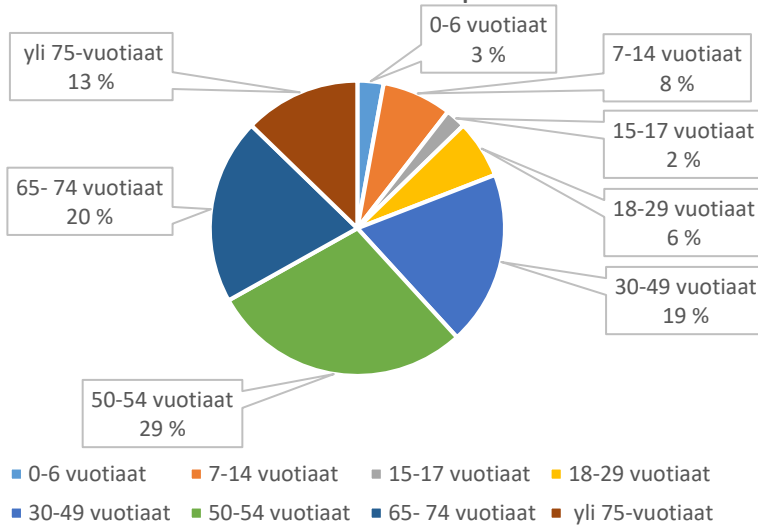

Notkolantien leikkipaikka