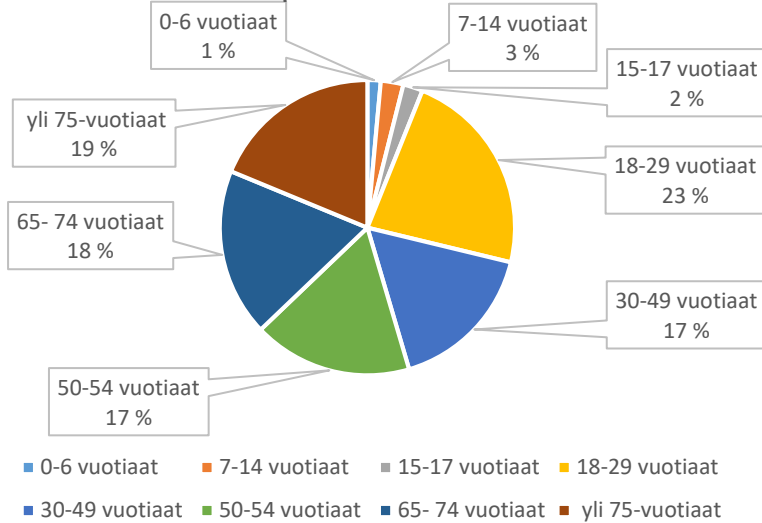

Ryönänsuon leikkipaikka

Salpauiston leikkipaikka

Saviniemen leikkipaikka

Savontalontien leikkipaikka

Siipikujan leikkikenttä

Sikomäen leikkikenttä

Silvastin leikkipaikka

Sipilänmäen leikkipaikka

Sippolan leikkipaikka

Sopenpellon leikkipaikka

Suosalon leikkikenttä

Talvikkitien leikkipaikka

Tapanintien leikkipaikka

Tapulinpuiston leikkipaikka

Tuomelantien leikkipaikka

Tähteenrinteen leikkipaikka

Untamonpuiston leikkikenttä

Urheilukentäntien leikkikenttä

Urheilupuiston leikkikenttä

Utinpellon leikkikenttä

Varputien leikkipaikka

Vatajanpuiston leikkikenttä

Vesakujan leikkupaikka

Viitakummun leikkikenttä