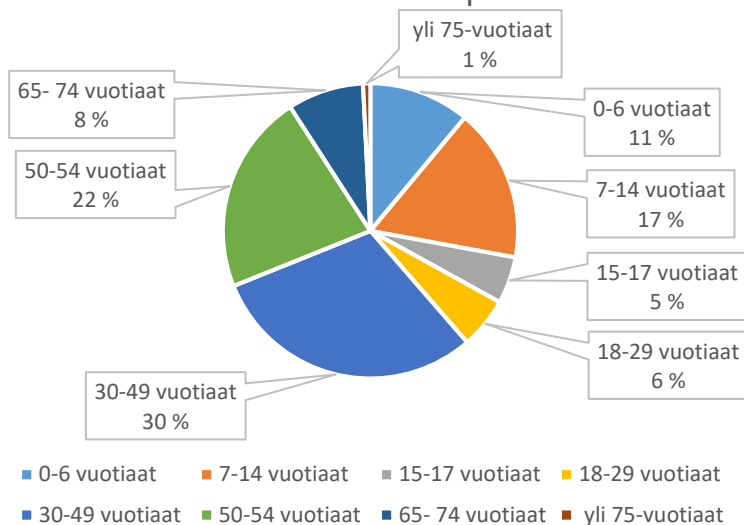

Pillinpolun leikkipaikka

Pilvlien leikkikenttä

Pitkätien leikkipaikka

Poikkipolun leikkipaikka

■ 0-6 vuotiaat ■ 7-14 vuotiaat ■ 15-17 vuotiaat ■ 18-29 vuotiaat
■ 30-49 vuotiaat ■ 50-54 vuotiaat ■ 65-74 vuotiaat ■ yli 75-vuotiaat

Puistomaan leikkipaikka

■ 0-6 vuotiaat ■ 7-14 vuotiaat ■ 15-17 vuotiaat ■ 18-29 vuotiaat
■ 30-49 vuotiaat ■ 50-54 vuotiaat ■ 65-74 vuotiaat ■ yli 75-vuotiaat

Puistotien leikkikenttä

■ 0-6 vuotiaat ■ 7-14 vuotiaat ■ 15-17 vuotiaat ■ 18-29 vuotiaat
■ 30-49 vuotiaat ■ 50-54 vuotiaat ■ 65-74 vuotiaat ■ yli 75-vuotiaat

Pumpputien leikkipaikka

Puutarhurinkadun leikkikenttä

Päivöläntien leikkipaikka

Ratamontien leikkipaikka

Rauhanvirran leikkikenttä

Ravilehdon leikkikenttä

Revontien leikkipaikka

Riitalantien leikkipaikka

Ryönänsuon leikkipaikka

Salpauiston leikkipaikka

Saviniemen leikkipaikka

Savontalontien leikkipaikka

Siipikujan leikkikenttä

Sikomäen leikkikenttä

Silvastin leikkipaikka

Sipilänmäen leikkipaikka