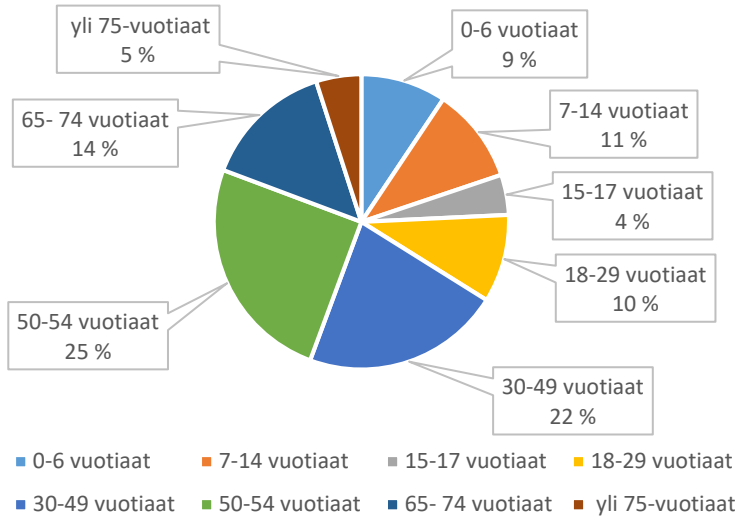

Ahonpellon puiston leikkikenttä

Aronrannan leikkipaikka

Askonpuiston leikkipaikka

Enkelipuiston leikkipaikka

Eräpolun leikkipaikka

Eteläpuiston leikkipaikka

Haanojan leikkialue

Haukantien leikkipaikka

Haukiojan leikkipaikka

Heinätien leikkipaikka

Hiihtäjänraitin leikkipaikka

Hiiritien leikkipaikka

Hiivurintien leikkikenttä

Hirvelän leikkipaikka

Hongistontien leikkikenttä

Hovinpuiston leikkipaikka

Hukantien leikkikenttä

Hurmanmäen leikkikenttä

Isokaaren leikkipaikka

Jaakonpuiston leikkikenttä

Jahtipuiston leikkipaikka

Jokipuiston leikkipaikka

Jousikadun leikkikenttä

Kaarnapuiston leikkipaikka