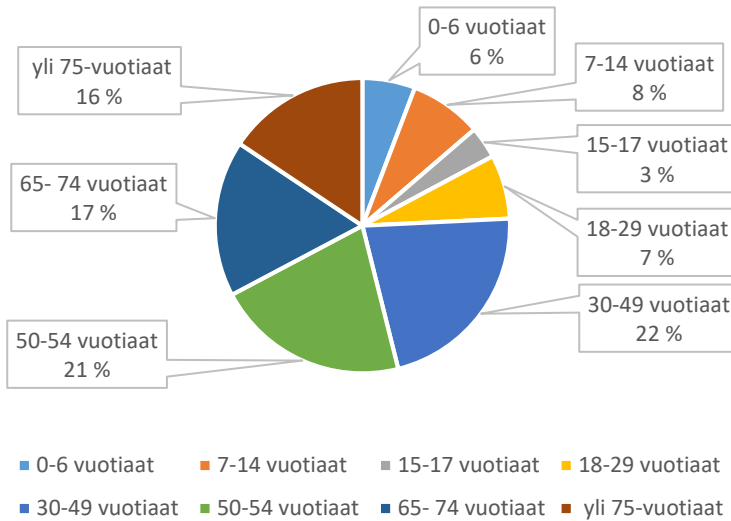

Kumparetien leikkikenttä

Kumputien leikkipaikka

Kuovin leikkipuisto

Kurkimäen leikkikenttä

Kyllikinraitin leikkipaikka

Kymenraitin leikkikenttä

Kytöahon leikkipaikka

■ 0-6 vuotiaat ■ 7-14 vuotiaat ■ 15-17 vuotiaat ■ 18-29 vuotiaat
■ 30-49 vuotiaat ■ 50-54 vuotiaat ■ 65-74 vuotiaat ■ yli 75-vuotiaat

Kärsämäntien leikkipaikka

■ 0-6 vuotiaat ■ 7-14 vuotiaat ■ 15-17 vuotiaat ■ 18-29 vuotiaat
■ 30-49 vuotiaat ■ 50-54 vuotiaat ■ 65-74 vuotiaat ■ yli 75-vuotiaat

Käyrälammen leikkipaikka

■ 0-6 vuotiaat ■ 7-14 vuotiaat ■ 15-17 vuotiaat ■ 18-29 vuotiaat
■ 30-49 vuotiaat ■ 50-54 vuotiaat ■ 65-74 vuotiaat ■ yli 75-vuotiaat