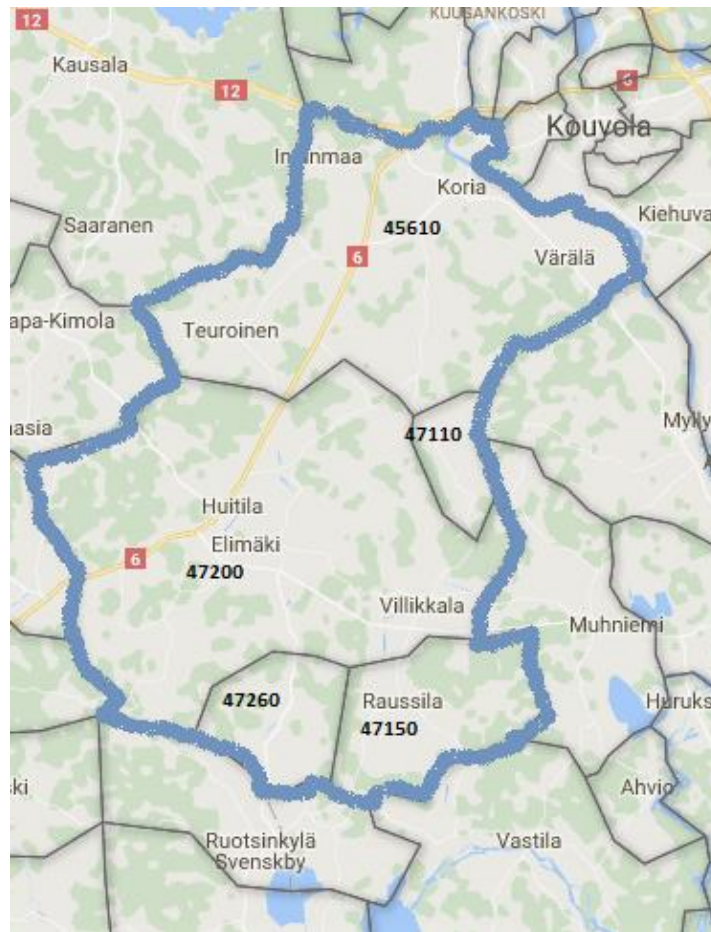

Kouvola - Elimäki

Alueelliset indikaattorit

Tiedot pääosin vuodelta 2017, osa 2016,
julkaistu tammikuussa 2019

Tietolähde

- Paavo – Postinumeroalueittainen avoin tieto, Tilastokeskus
- Paavo sisältää tietoja asukasrakenteesta, koulutusasteesta, asukkaiden ja talouksien tuloista, talouksien koosta ja elämänvaiheesta, rakennuksista ja asunnoista, työpaikoista sekä asukkaiden pääasiallisesta toiminnasta.
- Paavo-tilastotiedot ja kartta-aineistot päivitetään vuosittain tammikuussa.
- Asukkailla tarkoitetaan alueella vakinaisesti asuvaa väestöä. Ne henkilöt, joilla väestötietojärjestelmän mukaan oli kotipaikka Suomessa vuoden lopussa (31. joulukuuta), kuuluvat asukkaisiin kansalaisuudesta riippumatta. Asukkaiden sijainti määräytyy asuinrakennusten koordinaattien perusteella.
- Henkilöt, jotka asuvat laitoksissa, saavat sijaintitiedot laitoksen koordinaattien mukaan, mikäli ne ovat tiedossa. Pois sen sijaan jäävät koordinaatiton laitospöytä, ulkomailla tilapäisesti asuvat Suomen kansalaiset ja henkilöt, joiden sijaintitietoa kunnassa ei tiedetä. **HUOM! Tästä syystä viralliset alueittaiset väkiluvut poikkeavat PAAVO-tilastoaineiston alueittaisista summatiedoista.**
- Seuraavissa taulukoissa on alueen lisäksi koko Kouvolan arvo ja kaikkien alueiden (Anjalankoski, Elimäki, Jaala, Kouvola, Kuusankoski ja Valkeala) minimi ja maksimi arvo.

Elimäen alueen postinumeroalueet kartalla

Elimäki

45610 Koria, 47110 Löytty, 47150 Raussila, 47200 Elimäki kk, 47260 Ratula

	Elimäki	Koko Kouvola	min	max
Pinta-ala km ²	366	2 966	96	1 020
Asukkaat	7 782	83 609	1 561	30 976
Naiset	3 866 (49,7 %)	42 634 (51,0 %)	49,1 %	52,4 %
Miehet	3 916 (50,3 %)	40 946 (49,0 %)	47,6 %	50,7 %
Asukkaiden keski-ikä	47,4	47,4	44,8	52,3
Väestötiheys as/km ²	21,3	28,2	2,9	322,6
Väestömuutos 2012 → 2017	-93	-2 792	-92	-1020