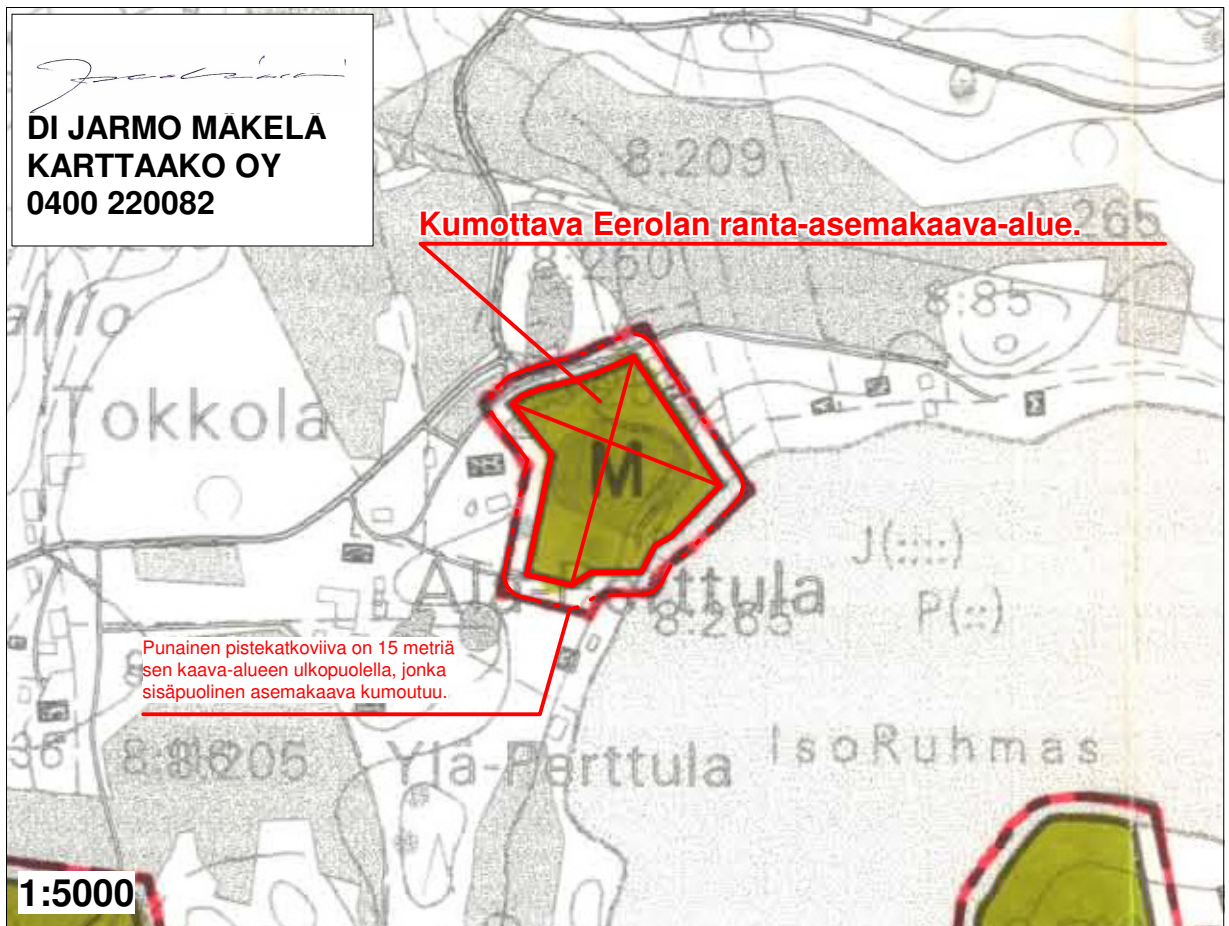

**Kouvolan kaupunki**

**Ote Eerolan ja Metsä-Eerolan tilojen ranta-asetmakaavasta (vahvistettu 20.9.1995).**

**Ranta-asetmakaavan kumoaminen Eerolan tilan 286-470-8-5 osa-alueelta 14.6.2018 (Ehdotus).**

Pohjakartta on MRL 54 a §:n mukainen.