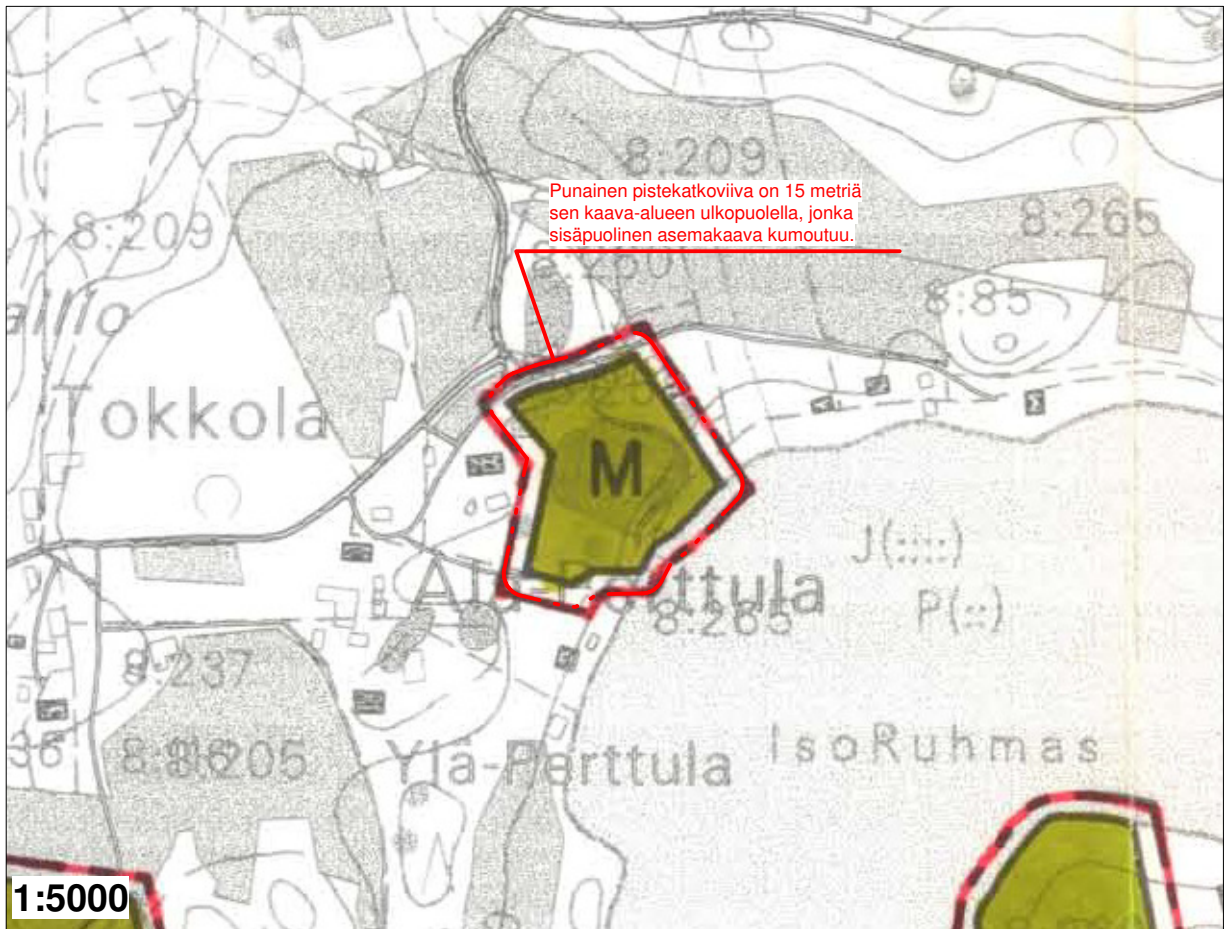

**Kouvolan kaupunki**

**Ote Eerolan ja Metsä-Eerolan tilojen ranta-asetmakaavasta (vahvistettu 20.9.1995).**

**Ranta-asetmakaavan kumoaminen Eerolan tilan 286-470-8-5 osa-alueelta 14.6.2018 (Ehdotus).**

Pohjakartta on MRL 54 a §:n mukainen.