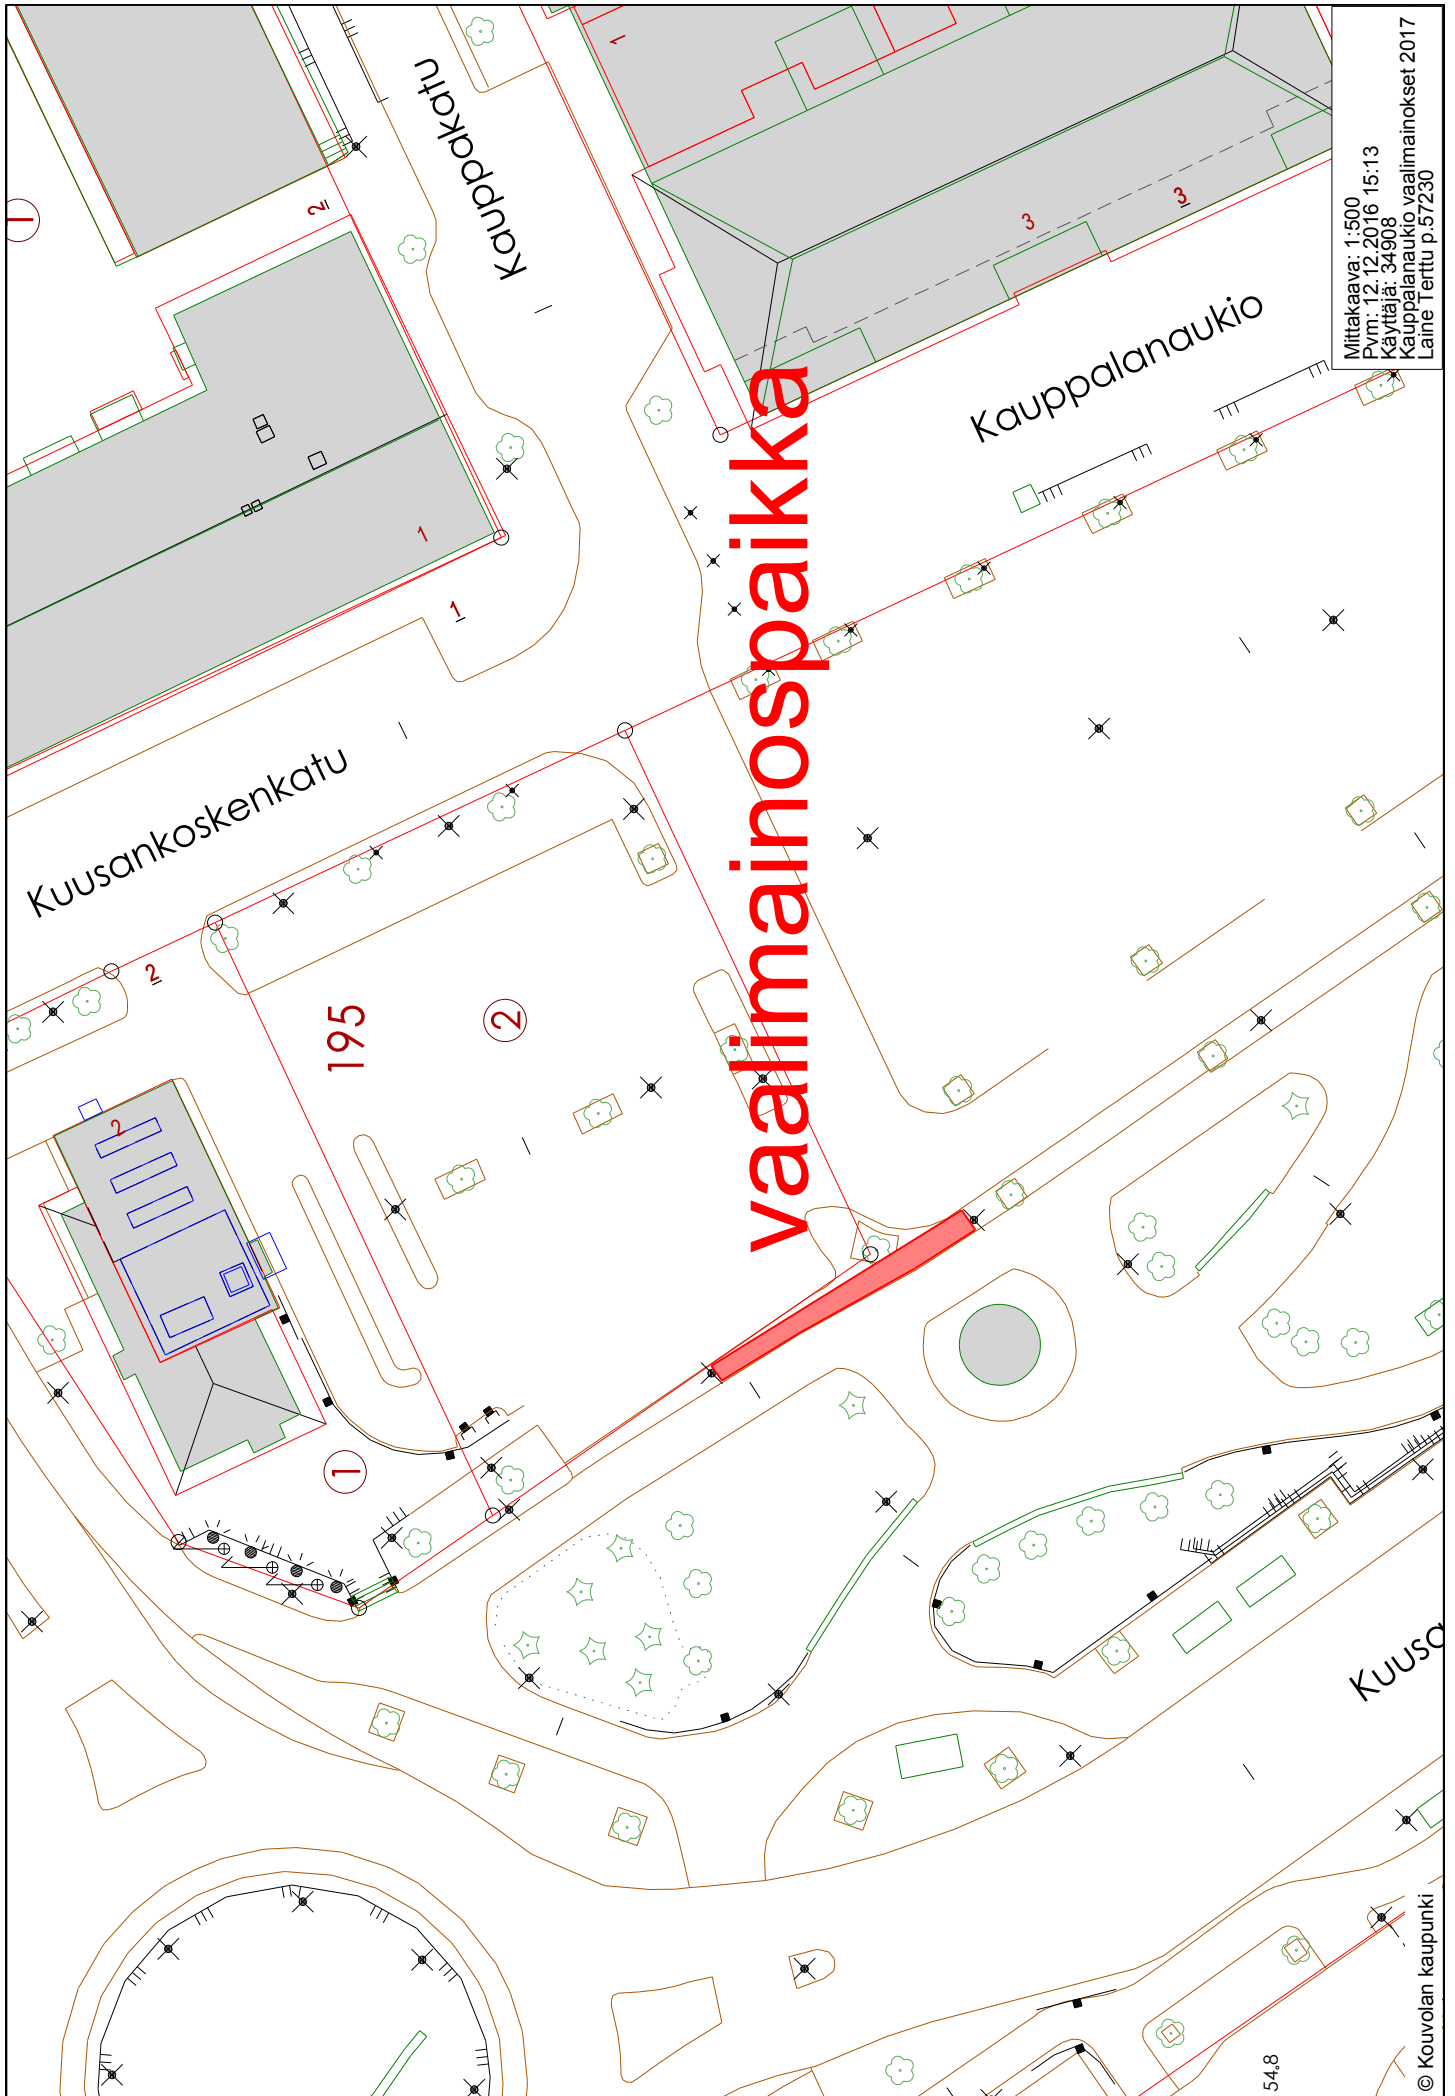

Kävelykatu Manski

Tornionmäki, Utinkatu 52

Lehtomäki, Madekuja 1

Vahteronmäki, Kotkankallionkatu 9, Pizzerian edusta

Kuusankoski, Kauppalanaukio

Mittakaava: 1:500
Pvm: 12.12.2016 15:13
Käyttäjät: 34908
Kauppalanaukio.vaalimainokset 2017
Laine Terttu p.57230

Voikkaa, Jaalantie - Voikkaantie risteys (Linjatalon puoli)

Inkeroinen, S-marketin ja Valtatien välinen viherkaista

Myllykoski, Hämeentien ja kauppojen välinen viherkaista

Sippola, Kotiseutumuseon kohta, Sippolantie 18

Mittakaava: 1:500
Pvm: 9.12.2016 12:30
Käyttäjät: 34908
Kustaa III tie vaalimainokset 2017
Laine Terttu p.57230

Jokelan koulun luona, Heparontie

Elimäki, kirkonkylä, Matkakaaren edessä, Vanhamaantie 3

Koria, Kyminasemantie, K-Marketin edessä