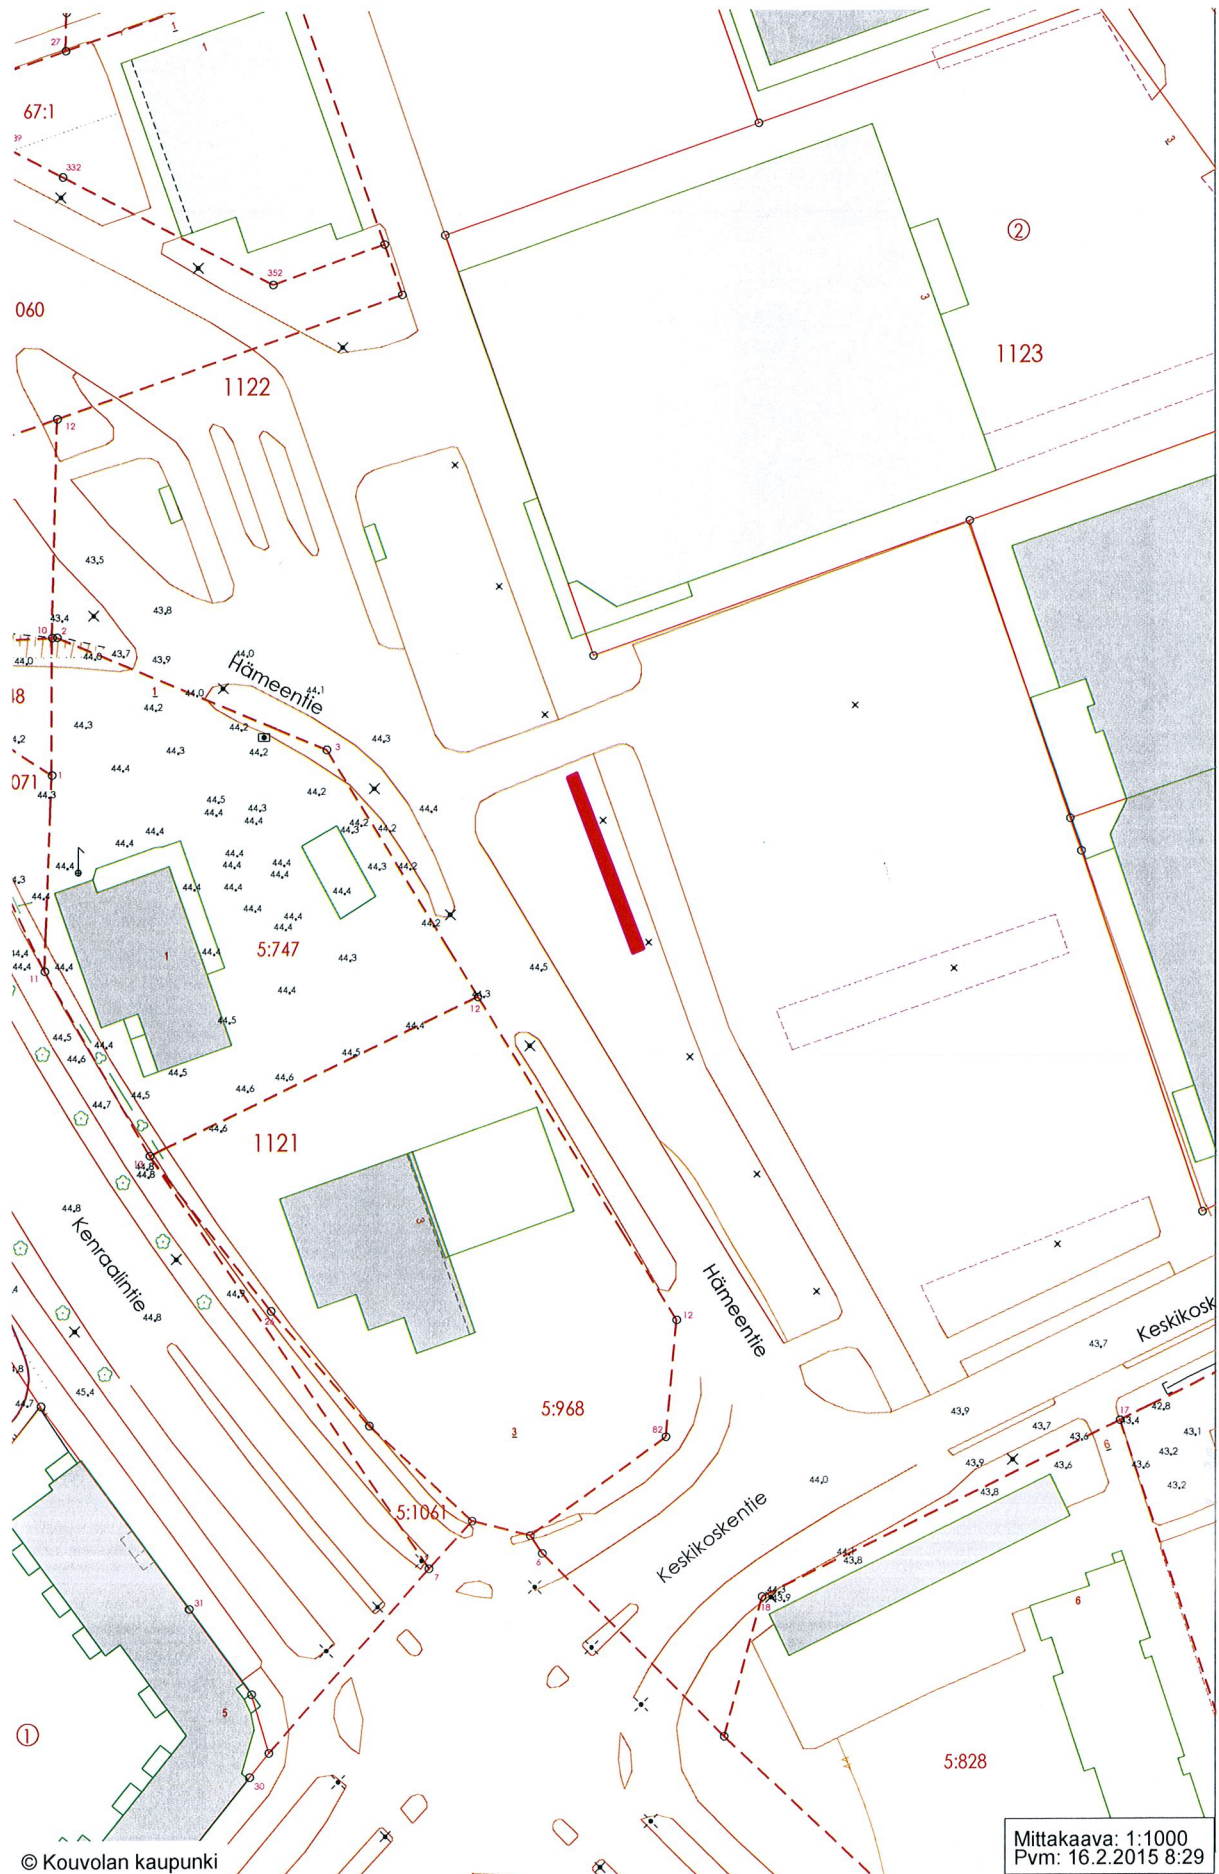

Kävelykatu Manski

Tornionmäki, Utinkatu 52

Lehtomäki, Madekuja 1

Vahteronmäki, Kotkankallionkatu 9, Pizzerian edusta

Kuusankoski, Kauppalanaukio

Mittakaava: 1:500
Pvm: 12.12.2016 15:13
Käyttäjät: 34908
Kauppalanaukio.vaalimainokset 2017
Laine Terttu p.57230

Voikkaa, Jaalantie - Voikkaantie risteys (Linjatalon puoli)

Inkeroinen, S-marketin ja Valtatien välinen viherkaista

Myllykoski, Hämeentien ja kauppojen välinen viherkaista

Sippola, Kotiseutumuseon kohta, Sippolantie 18

Mittakaava: 1:500
Pvm: 9.12.2016 12:30
Käyttäjät: 34908
Kustaa III tie vaalimainokset 2017
Laine Terttu p.57230

Jokelan koulun luona, Heparontie

Elimäki, kirkonkylä, Matkakaaren edessä, Vanhamaantie 3

Koria, Kyminasemantie, K-Marketin edessä