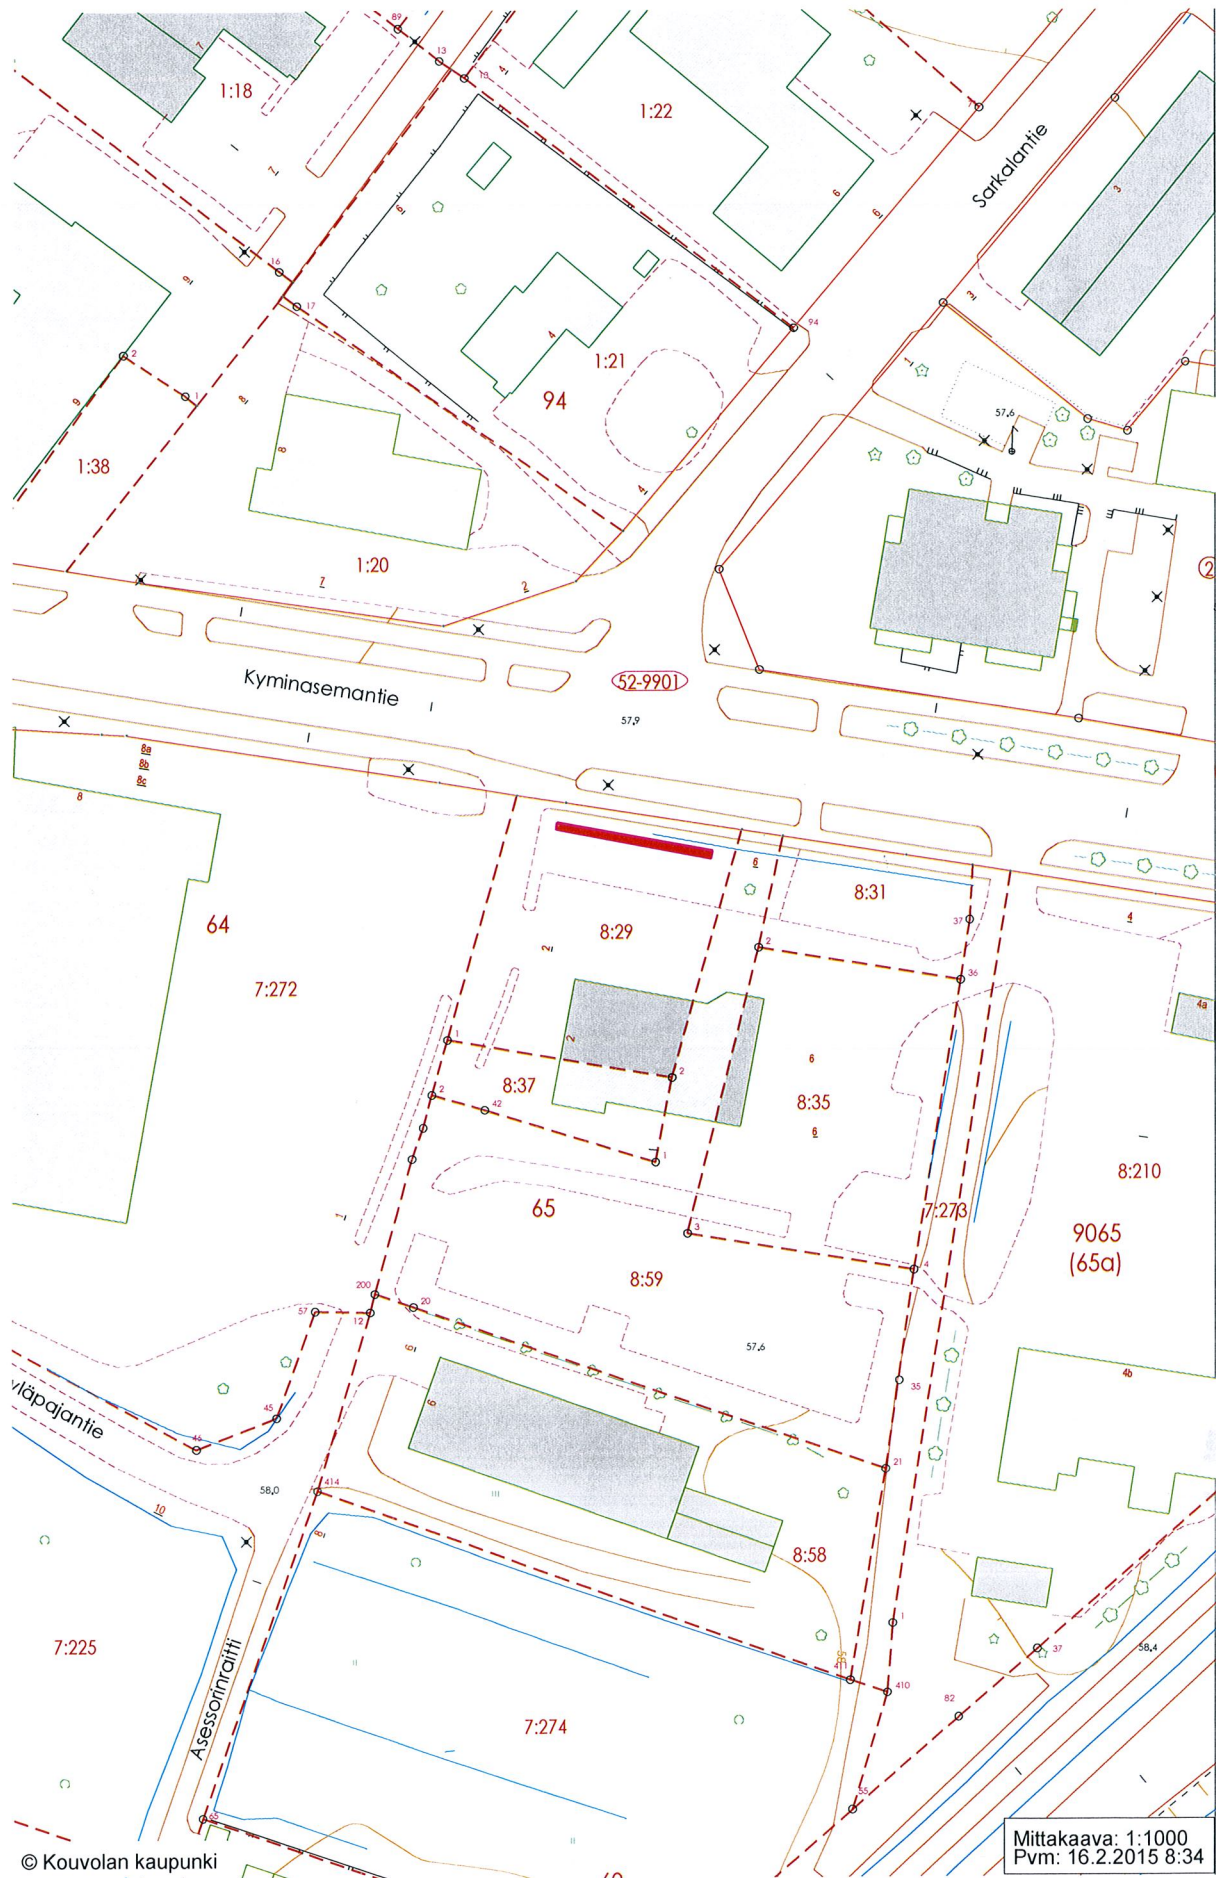

Kävelykatu Manski

Tornionmäki, Utinkatu 52

Lehtomäki, Madekuja 1

Vahteronmäki, Kotkankallionkatu 9, Pizzerian edusta

Kuusankoski, Kauppalanaukio

Mittakaava: 1:500
Pvm: 12.12.2016 15:13
Käyttäjät: 34908
Kauppalanaukio.vaalimainokset 2017
Laine Terttu p.57230

Voikkaa, Jaalantie - Voikkaantie risteys (Linjatalon puoli)

Inkeroinen, S-marketin ja Valtatien välinen viherkaista

Myllykoski, Hämeentien ja kauppojen välinen viherkaista

Sippola, Kotiseutumuseon kohta, Sippolantie 18

Mittakaava: 1:500
Pvm: 9.12.2016 12:30
Käyttäjät: 34908
Kustaa III tie vaalimainokset 2017
Laine Terttu p.57230

Jokelan koulun luona, Heparontie

Elimäki, kirkonkylä, Matkakaaren edessä, Vanhamaantie 3

Koria, Kyminasemantie, K-Marketin edessä