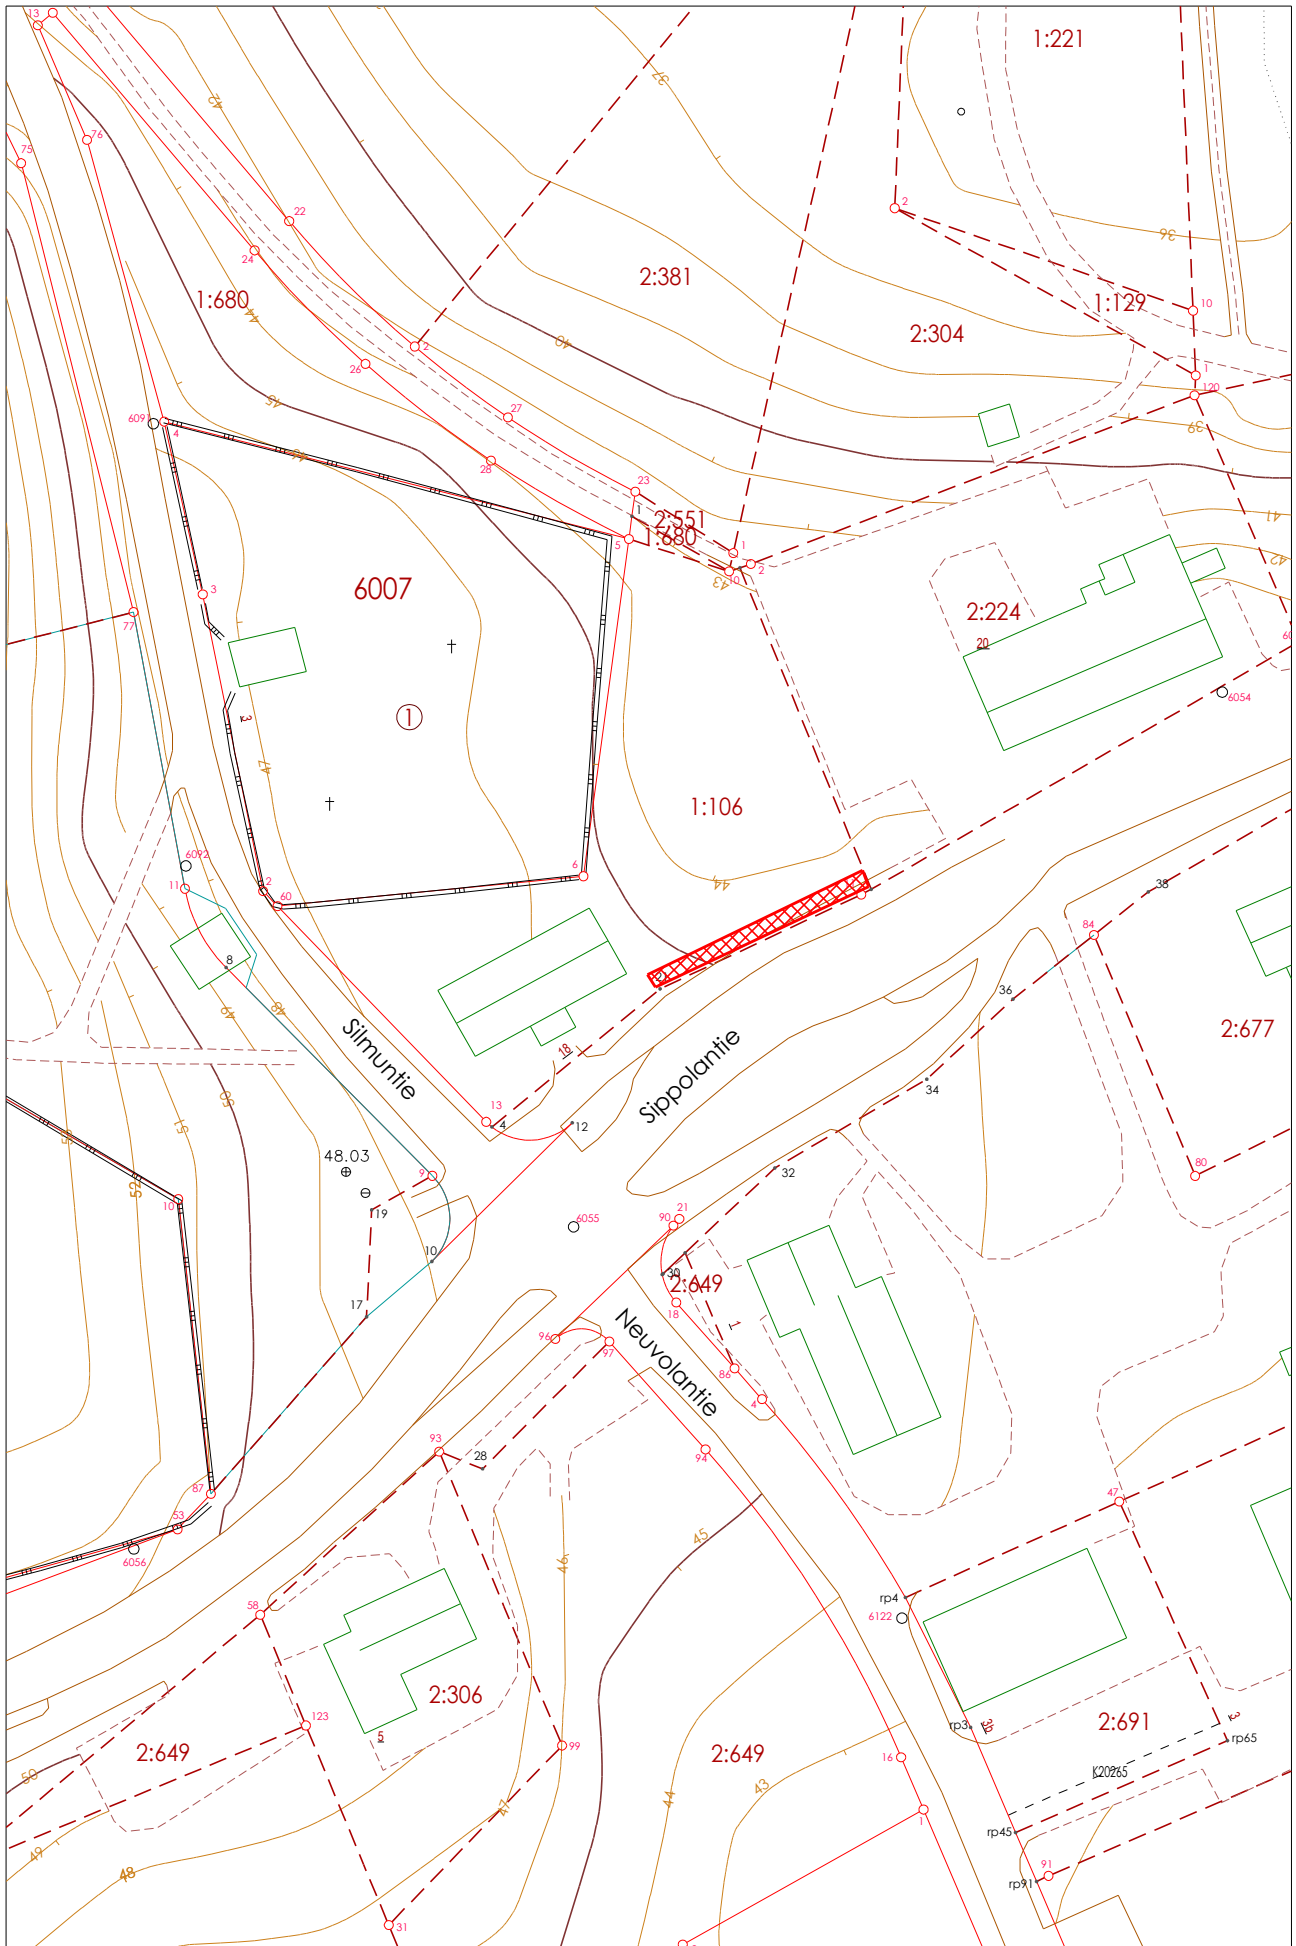

Kävelykatu Manski

Tornionmäki, Utinkatu 52

Lehtomäki, Madekuja 1

Vahteronmäki, Kotkankallionkatu 9, Pizzerian edusta

Kuusankoski, Kauppalanaukio

Mittakaava: 1:500
Pvm: 12.12.2016 15:13
Käyttäjät: 34908
Kauppalanaukio.vaalimainokset 2017
Laine Terttu p.57230

Voikkaa, Jaalantie - Voikkaantie risteys (Linjatalon puoli)

Inkeroinen, S-marketin ja Valtatien välinen viherkaista

Myllykoski, Hämeentien ja kauppojen välinen viherkaista

Sippola, Kotiseutumuseon kohta, Sippolantie 18

Mittakaava: 1:500
Pvm: 9.12.2016 12:30
Käyttäjät: 34908
Kustaa III tie vaalimainokset 2017
Laine Terttu p.57230

Jokelan koulun luona, Heparontie

Elimäki, kirkonkylä, Matkakaaren edessä, Vanhamaantie 3

Koria, Kyminasemantie, K-Marketin edessä