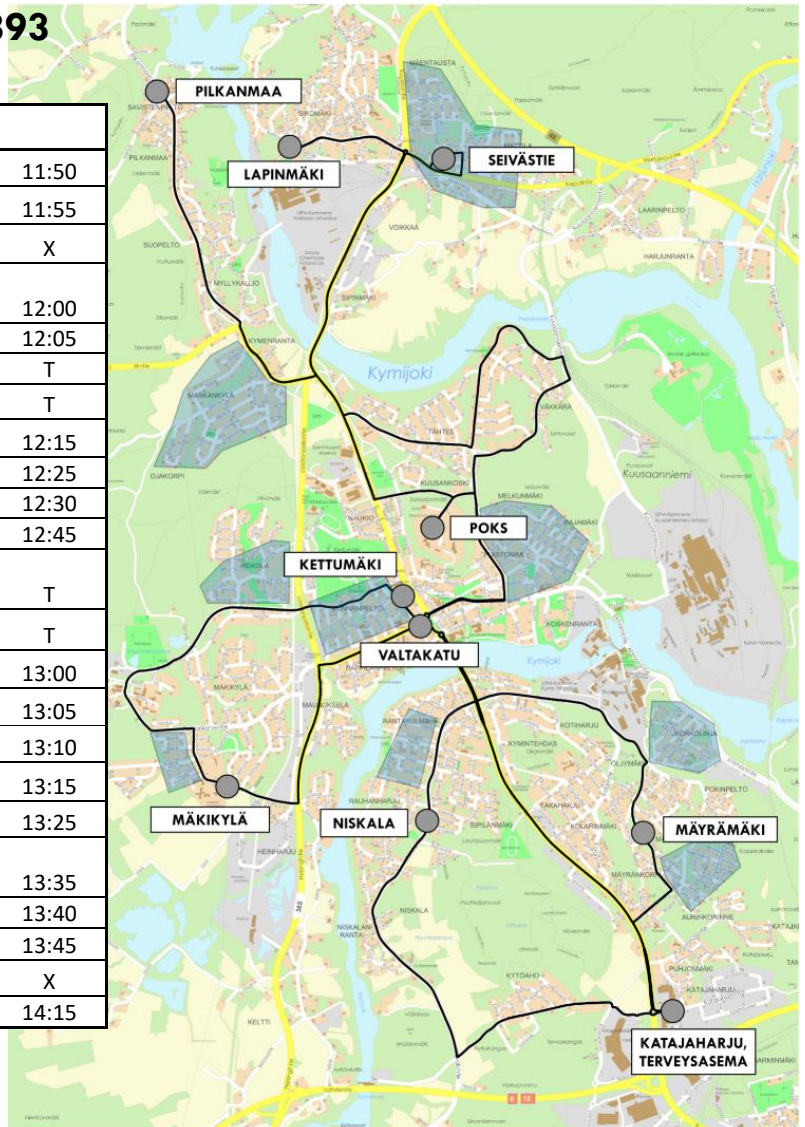

HESSU-palveluauto

Kuusankoskella ja Jaalasta Kouvolan keskustaan

Aikataulut 1.10.2018 alkaen

Hessu-palvelulinja on kaikille avointa aikataulun mukaista reittiliikennettä, jota liikennöidään maanantaista perjantaihin arkipyhiä lukuun ottamatta ja jota voi käyttää kuka tahansa. Hessu palvelulinja-auto on matalalattia-auto, johon on helppo nousta kyytiin myös pyörätuolin tai rollaattorin kanssa. Aikataulut sallivat henkilökohtaisen palvelun ja tarvittaessa auto voi poiketa vakioreitiltä kartassa ja aikatauluissa esitetyillä alueilla.

Kyytiin pääsee lähtökohtaisesti reitin linja-autopysäkeiltä. Tarvittaessa kyytiin pääsee myös reitin varrelta paikoissa, joissa auto on turvallista pysäyttää. Jos kulkeminen pysäkillä on hankalaa, auto voi noutaa asiakkaan kotiportilta. Alueet, joilta nouto voidaan tehdä, on merkitty karttaan tai kerrottu aikataulun yhteydessä. Noudon voi sopia kuljettajan kanssa edellisellä matkustuskerralla tai soittamalla autoon viimeistään 30 min ennen lähtöä. Kuljettaja vastaa puheluihin n. 8:45-15:45.

Puhelinnumero autoon on **040 186 6393**

MA, KE, TO, PE			
Lapinmäki	9:50	Kuusankoski, Valtakatu	11:50
Seivästie	9:55	Niskala	11:55
Pilkanmaa	10:05	Kytöaho	X
Väkkärä	10:10	Katajaharju, Terveys- asema	12:00
POKS	T	Kuusankoski, Valtakatu	12:05
Puistomaa	T	Puistomaa	T
Kuusankoski, Valtakatu	10:20	POKS	T
Kettumäki	10:25	Väkkärä	12:15
Rekola	10:30	Seivästie	12:25
Mäkikylä	10:35	Lapinmäki	12:30
Kuusankoski, Valtakatu	10:45	Pilkanmaa	12:45
Katajaharju, Terveys- asema	10:55	POKS	T
Mäyrämäki	11:00	Puistomaa	T
Kymintehdas	X	Kuusankoski, Valtakatu	13:00
Kuusankoski, Valtakatu	11:10	Kettumäki	13:05
		Rekola	13:10
		Mäkikylä	13:15
		Kuusankoski, Valtakatu	13:25
		Katajaharju, Terveys- asema	13:35
		Kytöaho	13:40
		Niskala	13:45
		Mäyrämäki	X
		Kuusankoski, Valtakatu	14:15