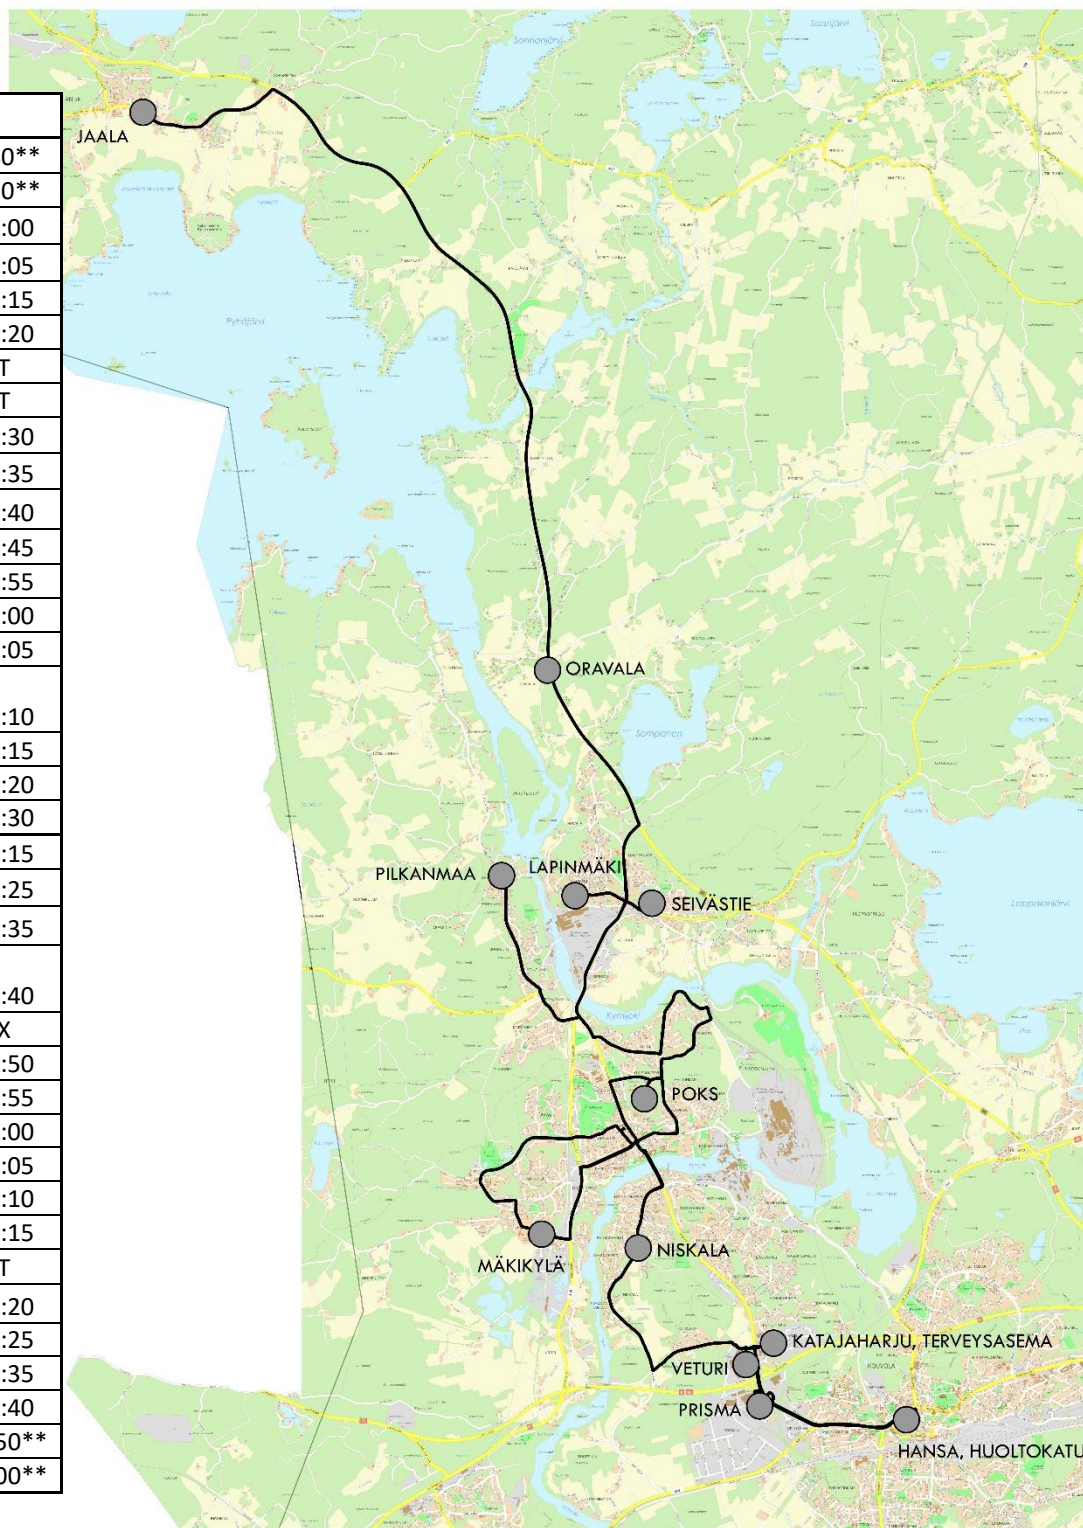

puh. 040 186 6393

Puhelinnumero autoon on **040 186 6393**

	TI
Jaala	9:40**
Oravala	9:50**
Lapinmäki	10:00
Seivästie	10:05
Pilkanmaa	10:15
Väkkärä	10:20
POKS	T
Puistomaa	T
Kuusankoski, Valtakatu	10:30
Kettumäki	10:35
Rekola	10:40
Mäkikylä	10:45
Kuusankoski, Valtakatu	10:55
Niskala	11:00
Kytöaho	11:05
Katajaharju, Terveys- asema	11:10
Veturi	11:15
Prisma	11:20
Hansa, Huoltokatu	11:30
Hansa, Huoltokatu	12:15
Prisma	12:25
Veturi	12:35
Katajaharju, Terveys- asema	12:40
Kytöaho	X
Niskala	12:50
Kuusankoski, Valtakatu	12:55
Mäkikylä	13:00
Rekola	13:05
Kettumäki	13:10
Kuusankoski, Valtakatu	13:15
POKS	T
Väkkärä	13:20
Pilkanmaa	13:25
Seivästie	13:35
Lapinmäki	13:40
Oravala	13:50**
Jaala	14:00**