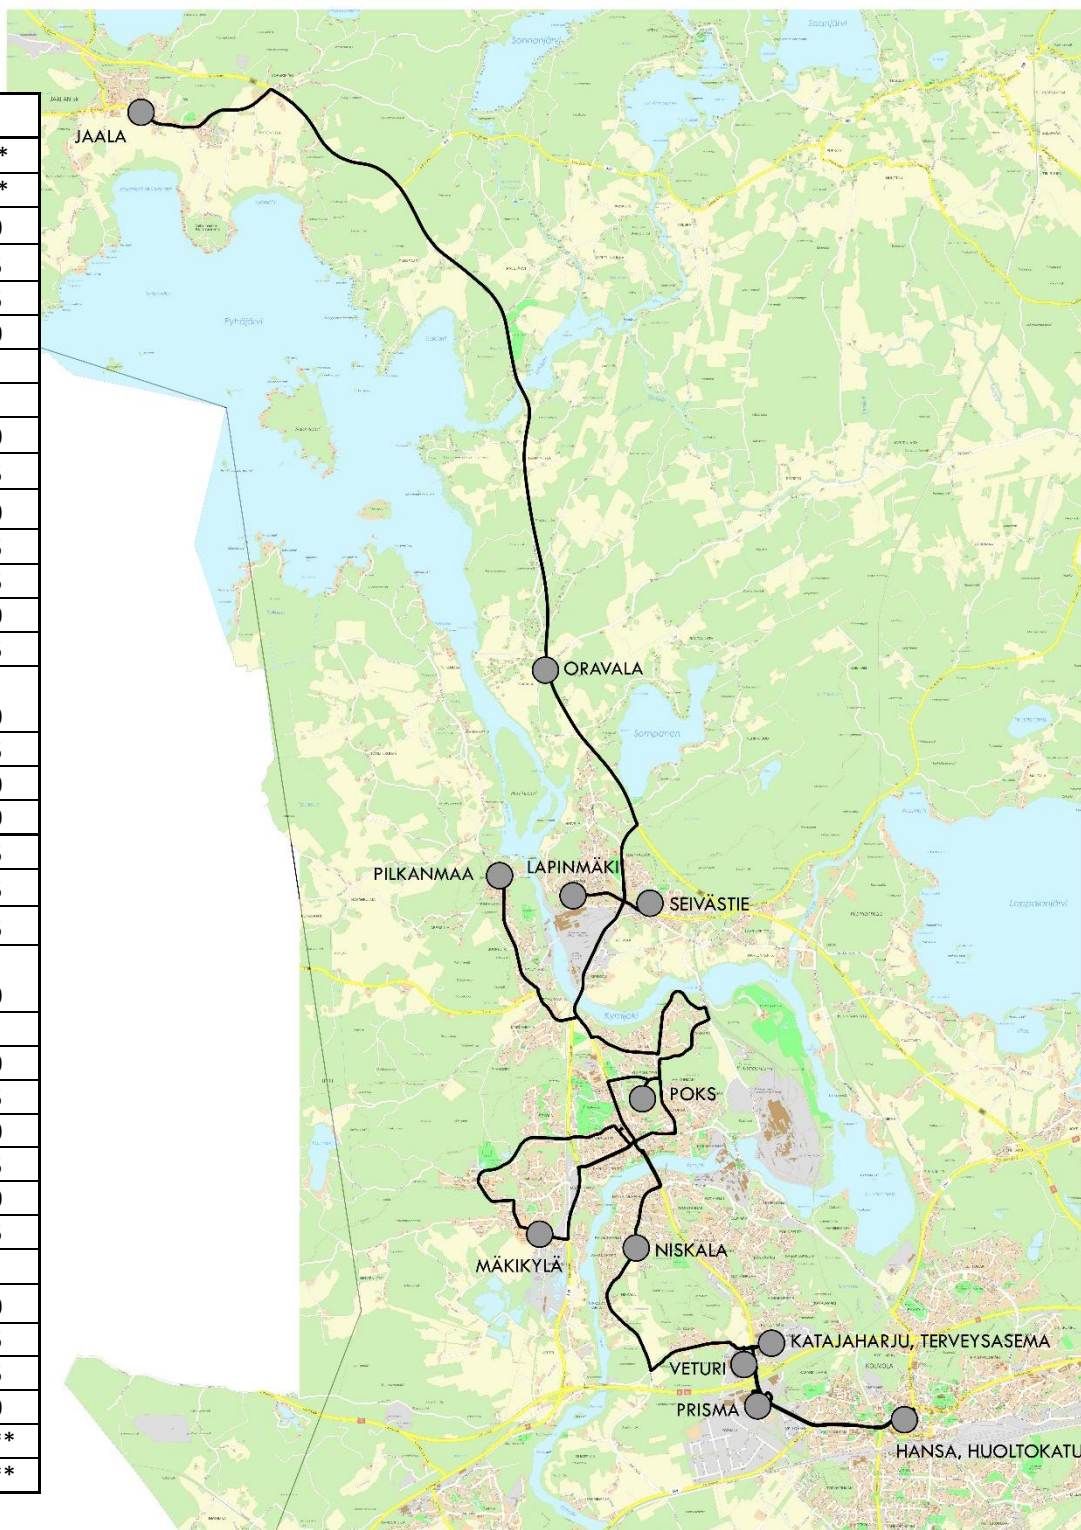

puh. 040 186 6393

Puhelinnumero autoon on **040 186 6393**

	TI
Jaala	9:40**
Oravala	9:50**
Lapinmäki	10:00
Seivästie	10:05
Pilkanmaa	10:15
Väkkärä	10:20
POKS	T
Puistomaa	T
Keskusta, Valtakatu	10:30
Kettumäki	10:35
Rekola	10:40
Mäkikylä	10:45
Keskusta, Valtakatu	10:55
Niskala	11:00
Kytöaho	11:05
Katajaharju, Terveys- asema	11:10
Veturi	11:15
Prisma	11:20
Hansa, Huoltokatu	11:30
Hansa, Huoltokatu	12:15
Prisma	12:25
Veturi	12:35
Katajaharju, Terveys- asema	12:40
Kytöaho	X
Niskala	12:50
Keskusta, Valtakatu	12:55
Mäkikylä	13:00
Rekola	13:05
Kettumäki	13:10
Keskusta, Valtakatu	13:15
POKS	T
Väkkärä	13:20
Pilkanmaa	13:25
Seivästie	13:35
Lapinmäki	13:40
Oravala	13:50**
Jaala	14:00**