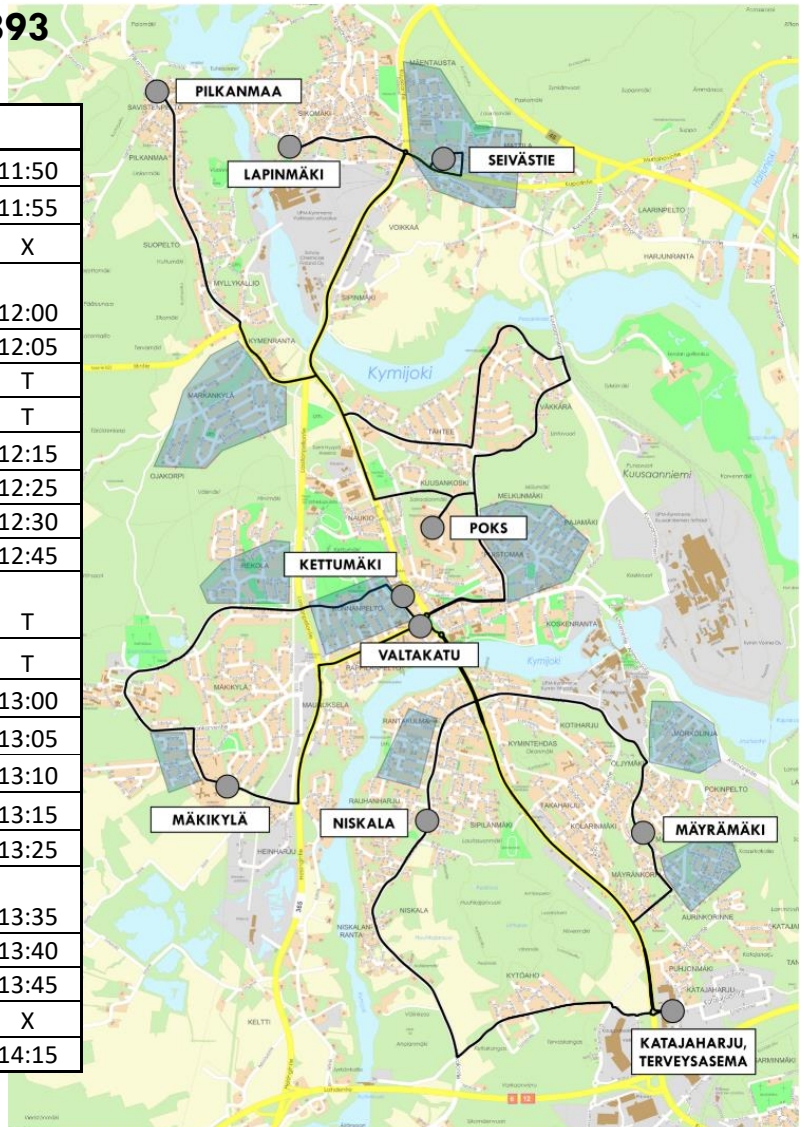

HESSU-palveluauto

Kuusankoskella ja Jaalasta Kouvolan keskusta

Aikataulut 1.10.2018 alkaen

Hessu-palvelulinja on kaikille avointa aikataulun mukaista reittiliikennettä, jota liikennöidään maanantaista perjantaihin arkipyhiä lukuun ottamatta ja jota voi käyttää kuka tahansa. Hessu palvelulinja-auto on matalalattia-auto, johon on helppo nousta kyytiin myös pyörätuolin tai rollaattorin kanssa. Aikataulut sallivat henkilökohtaisen palvelun ja tarvittaessa auto voi poiketa vakioreitiltä kartassa ja aikatauluissa esitetyillä alueilla.

Kyytiin pääsee lähtökohtaisesti reitin linja-autopysäkeiltä. Tarvittaessa kyytiin pääsee myös reitin varrelta paikoissa, joissa auto on turvallista pysäyttää. Jos kulkeminen pysäkeille on hankalaa, auto voi noutaa asiakkaan kotiportilta. Alueet, joilta nouto voidaan tehdä, on merkitty karttaan tai kerrottu aikataulun yhteydessä. Noudon voi sopia kuljettajan kanssa edellisellä matkustuskerralla tai soittamalla autoon viimeistään 30 min ennen lähtöä. Kuljettaja vastaa puheluihin n. 8:45-15:45.

Puhelinnumero autoon on **040 186 6393**

MA, KE, TO, PE			
Lapinmäki	9:50	Keskusta, Valtakatu	11:50
Seivästie	9:55	Niskala	11:55
Pilkanmaa	10:05	Kytöaho	X
Väkkärä	10:10	Katajajarju, Terveysasema	12:00
POKS	T	Keskusta, Valtakatu	12:05
Puistomaa	T	Puistomaa	T
Keskusta, Valtakatu	10:20	POKS	T
Kettumäki	10:25	Väkkärä	12:15
Rekola	10:30	Seivästie	12:25
Mäkikylä	10:35	Lapinmäki	12:30
Keskusta, Valtakatu	10:45	Pilkanmaa	12:45
Katajajarju, Terveysasema	10:55	POKS	T
Mäyrämäki	11:00	Puistomaa	T
Kymintehdas	X	Keskusta, Valtakatu	13:00
Keskusta, Valtakatu	11:10	Kettumäki	13:05
		Rekola	13:10
		Mäkikylä	13:15
		Keskusta, Valtakatu	13:25
		Katajajarju, Terveysasema	13:35
		Kytöaho	13:40
		Niskala	13:45
		Mäyrämäki	X
		Keskusta, Valtakatu	14:15