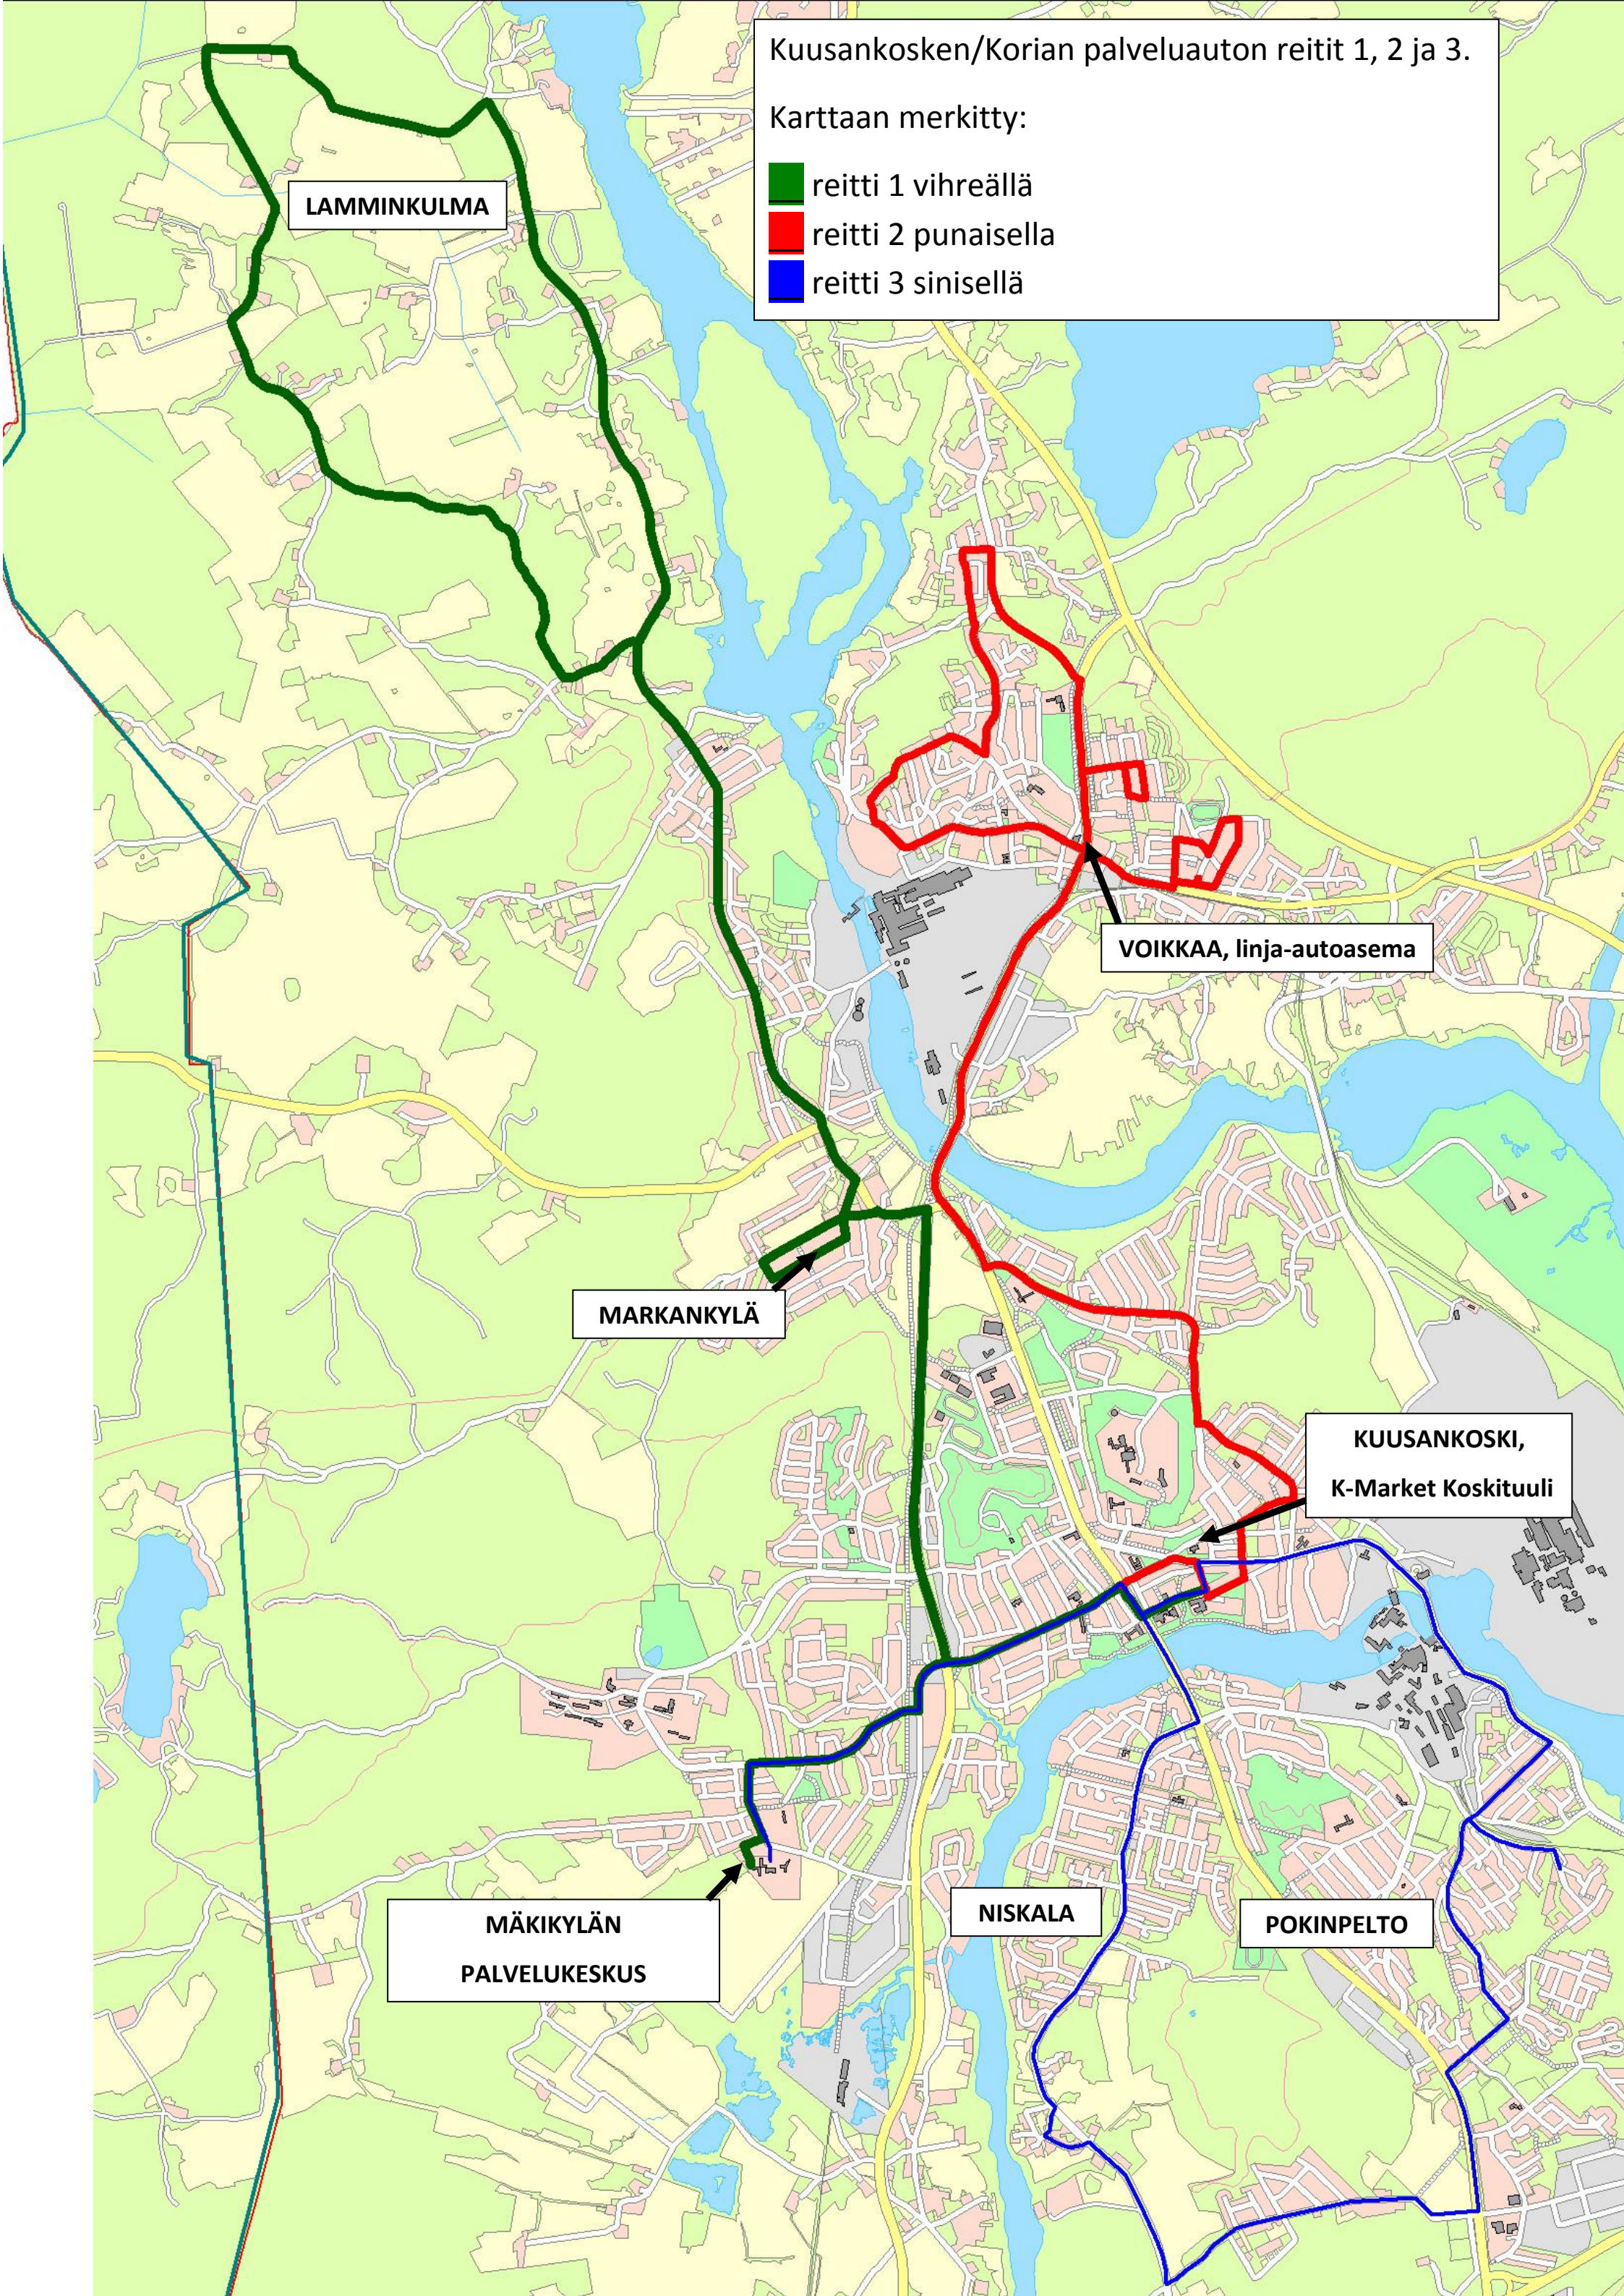

I = auto ei aja paikkakunnan kautta

T = auto ajaa tarvittaessa

Reitti 2: Voikkaa-Sikomäki-Hirvelä-Mattila-Kuusankoski, ajopäivät Ma, Ke, To ja Pe.

	11:30	Voikkaa, linja-autoasema	16:00
	X	Sikomäki	X
	X	Hirvelä	X
	X	Mattila	T
	X	Tähtee	X
	12:30	Kuusankoski, keskusta	15:30

Reitti 5: Voikkaa-Kuusankoski-Keltti-Koria-Korjala-Koria-Keltti-Kuusankoski-Voikkaa, ajopäivä Ti

	tarvittaessa	Voikkaa linja-autoasema	tarvittaessa
	11:00	Kuusankoski, keskusta	14:10
	11:10	Keltti	14:00
	11:20	Nappa (Sokeritie)	13:50
	X	Sopenpelto	X
	11:30	Koria, keskusta	13:40
	11:40	Korjala (Prisma, CM)	13:30
	11:50	Koria, keskusta	13:20
	tarvittaessa	Jaakkola*	tarvittaessa
	tarvittaessa	Sopenpelto*	tarvittaessa
	tarvittaessa	Napanrinne	tarvittaessa
	tarvittaessa	Hurjanhaka	tarvittaessa

* Jaakkolasta ja Sopenpelloilta suoraan Korian

Kuusankosken/Korian palveluauton reitit 1, 2 ja 3.

Karttaan merkitty:

- reitti 1 vihreällä
- reitti 2 punaisella
- reitti 3 sinisellä

LAMMINKULMA

VOIKKAA, linja-autoasema

MARKANKYLÄ

KUUSANKOSKI,
K-Market Koskituuli

MÄKIKYLÄN
PALVELUKESKUS

NISKALA

POKINPELTO

Kuusankosken/Korian palveluauton reitit 4 ja 5.

Karttaan merkitty:

- reitti 4 vihreällä
- reitti 5 punaisella ja sinisellä