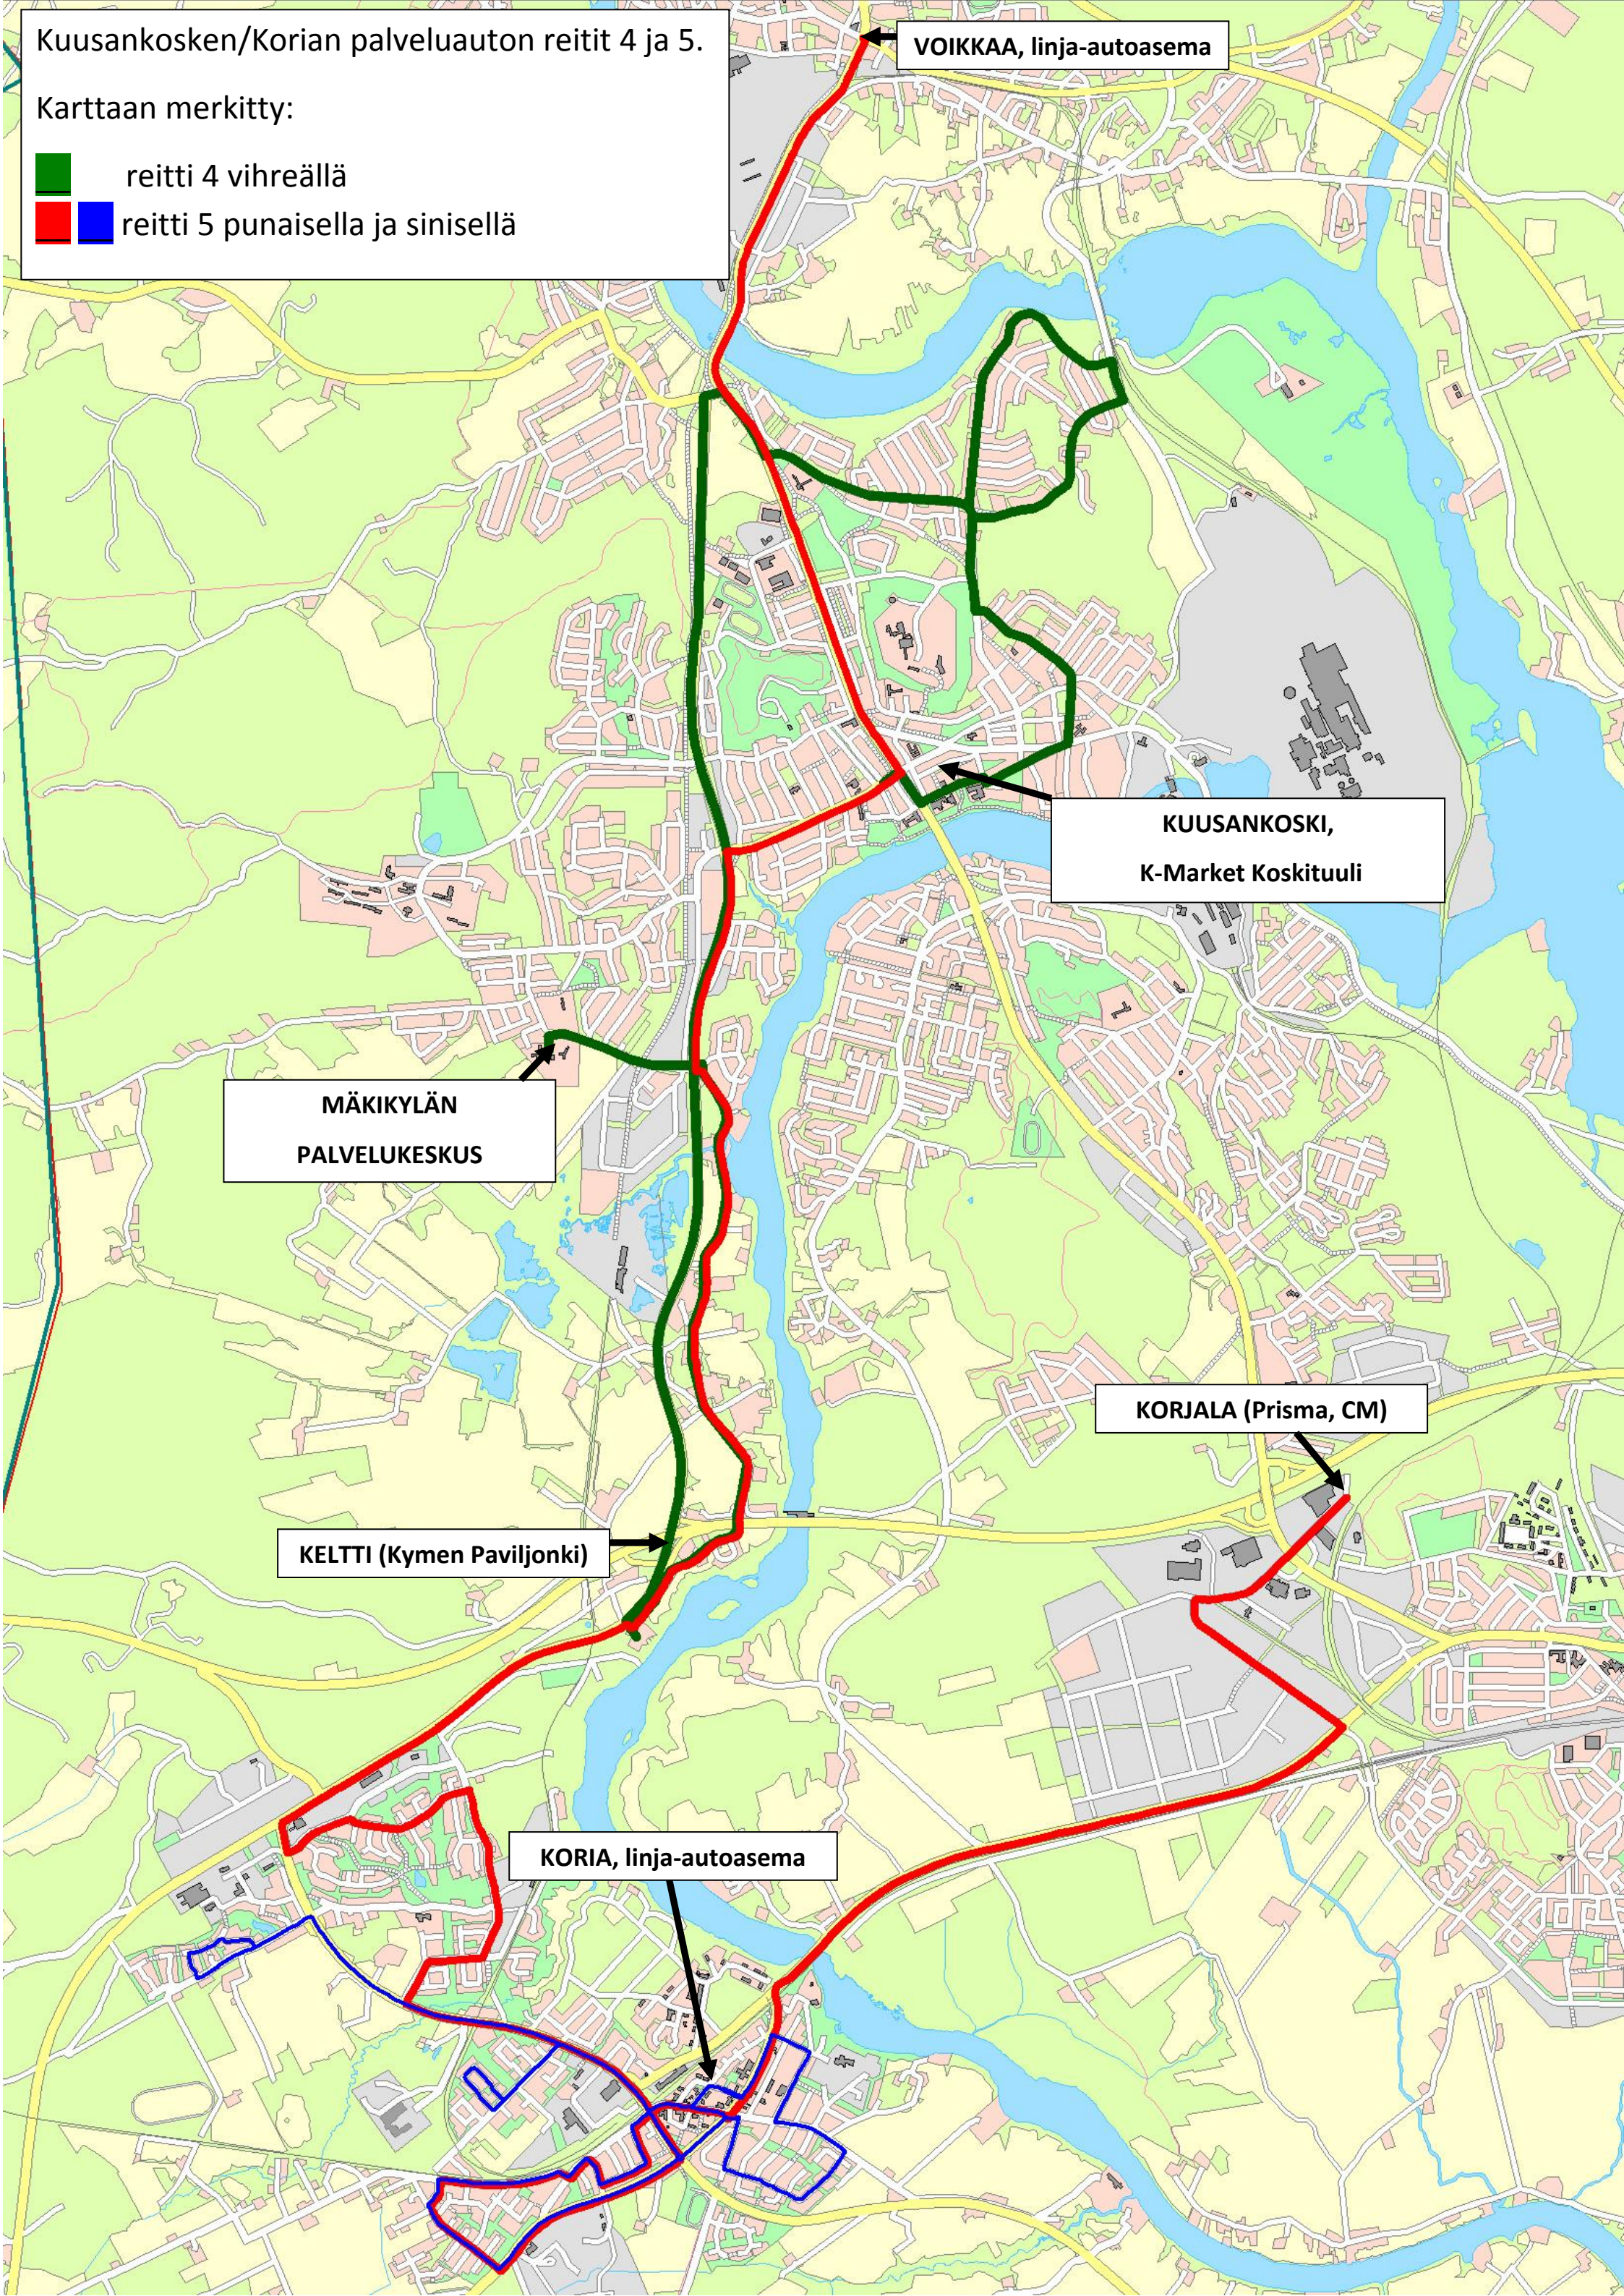

I = auto ei aja paikkakunnan kautta

T = auto ajaa tarvittaessa

Reitti 2: Voikkaa-Sikomäki-Hirvelä-Mattila-Kuusankoski, ajopäivät Ma, Ke, To ja Pe.

	11:30	Voikkaa, linja-autoasema	16:00
	X	Sikomäki	X
	X	Hirvelä	X
	X	Mattila	T
	X	Tähtee	X
	12:30	Kuusankoski, keskusta	15:30

Reitti 5: Voikkaa-Kuusankoski-Keltti-Koria-Korjala-Koria-Keltti-Kuusankoski-Voikkaa, ajopäivä Ti

	tarvittaessa	Voikkaa linja-autoasema	tarvittaessa
	11:00	Kuusankoski, keskusta	14:10
	11:10	Keltti	14:00
	11:20	Nappa (Sokeritie)	13:50
	X	Sopenpelto	X
	11:30	Koria, keskusta	13:40
	11:40	Korjala (Prisma, CM)	13:30
	11:50	Koria, keskusta	13:20
	tarvittaessa	Jaakkola*	tarvittaessa
	tarvittaessa	Sopenpelto*	tarvittaessa
	tarvittaessa	Napanrinne	tarvittaessa
	tarvittaessa	Hurjanhaka	tarvittaessa

* Jaakkolasta ja Sopenpelloilta suoraan Korian

Kuusankosken/Korian palveluauton reitit 1, 2 ja 3.

Karttaan merkitty:

- reitti 1 vihreällä
- reitti 2 punaisella
- reitti 3 sinisellä

LAMMINKULMA

VOIKKAA, linja-autoasema

MARKANKYLÄ

KUUSANKOSKI,
K-Market Koskituuli

MÄKIKYLÄN
PALVELUKESKUS

NISKALA

POKINPELTO

Kuusankosken/Korian palveluauton reitit 4 ja 5.

Karttaan merkitty:

- reitti 4 vihreällä
- reitti 5 punaisella ja sinisellä