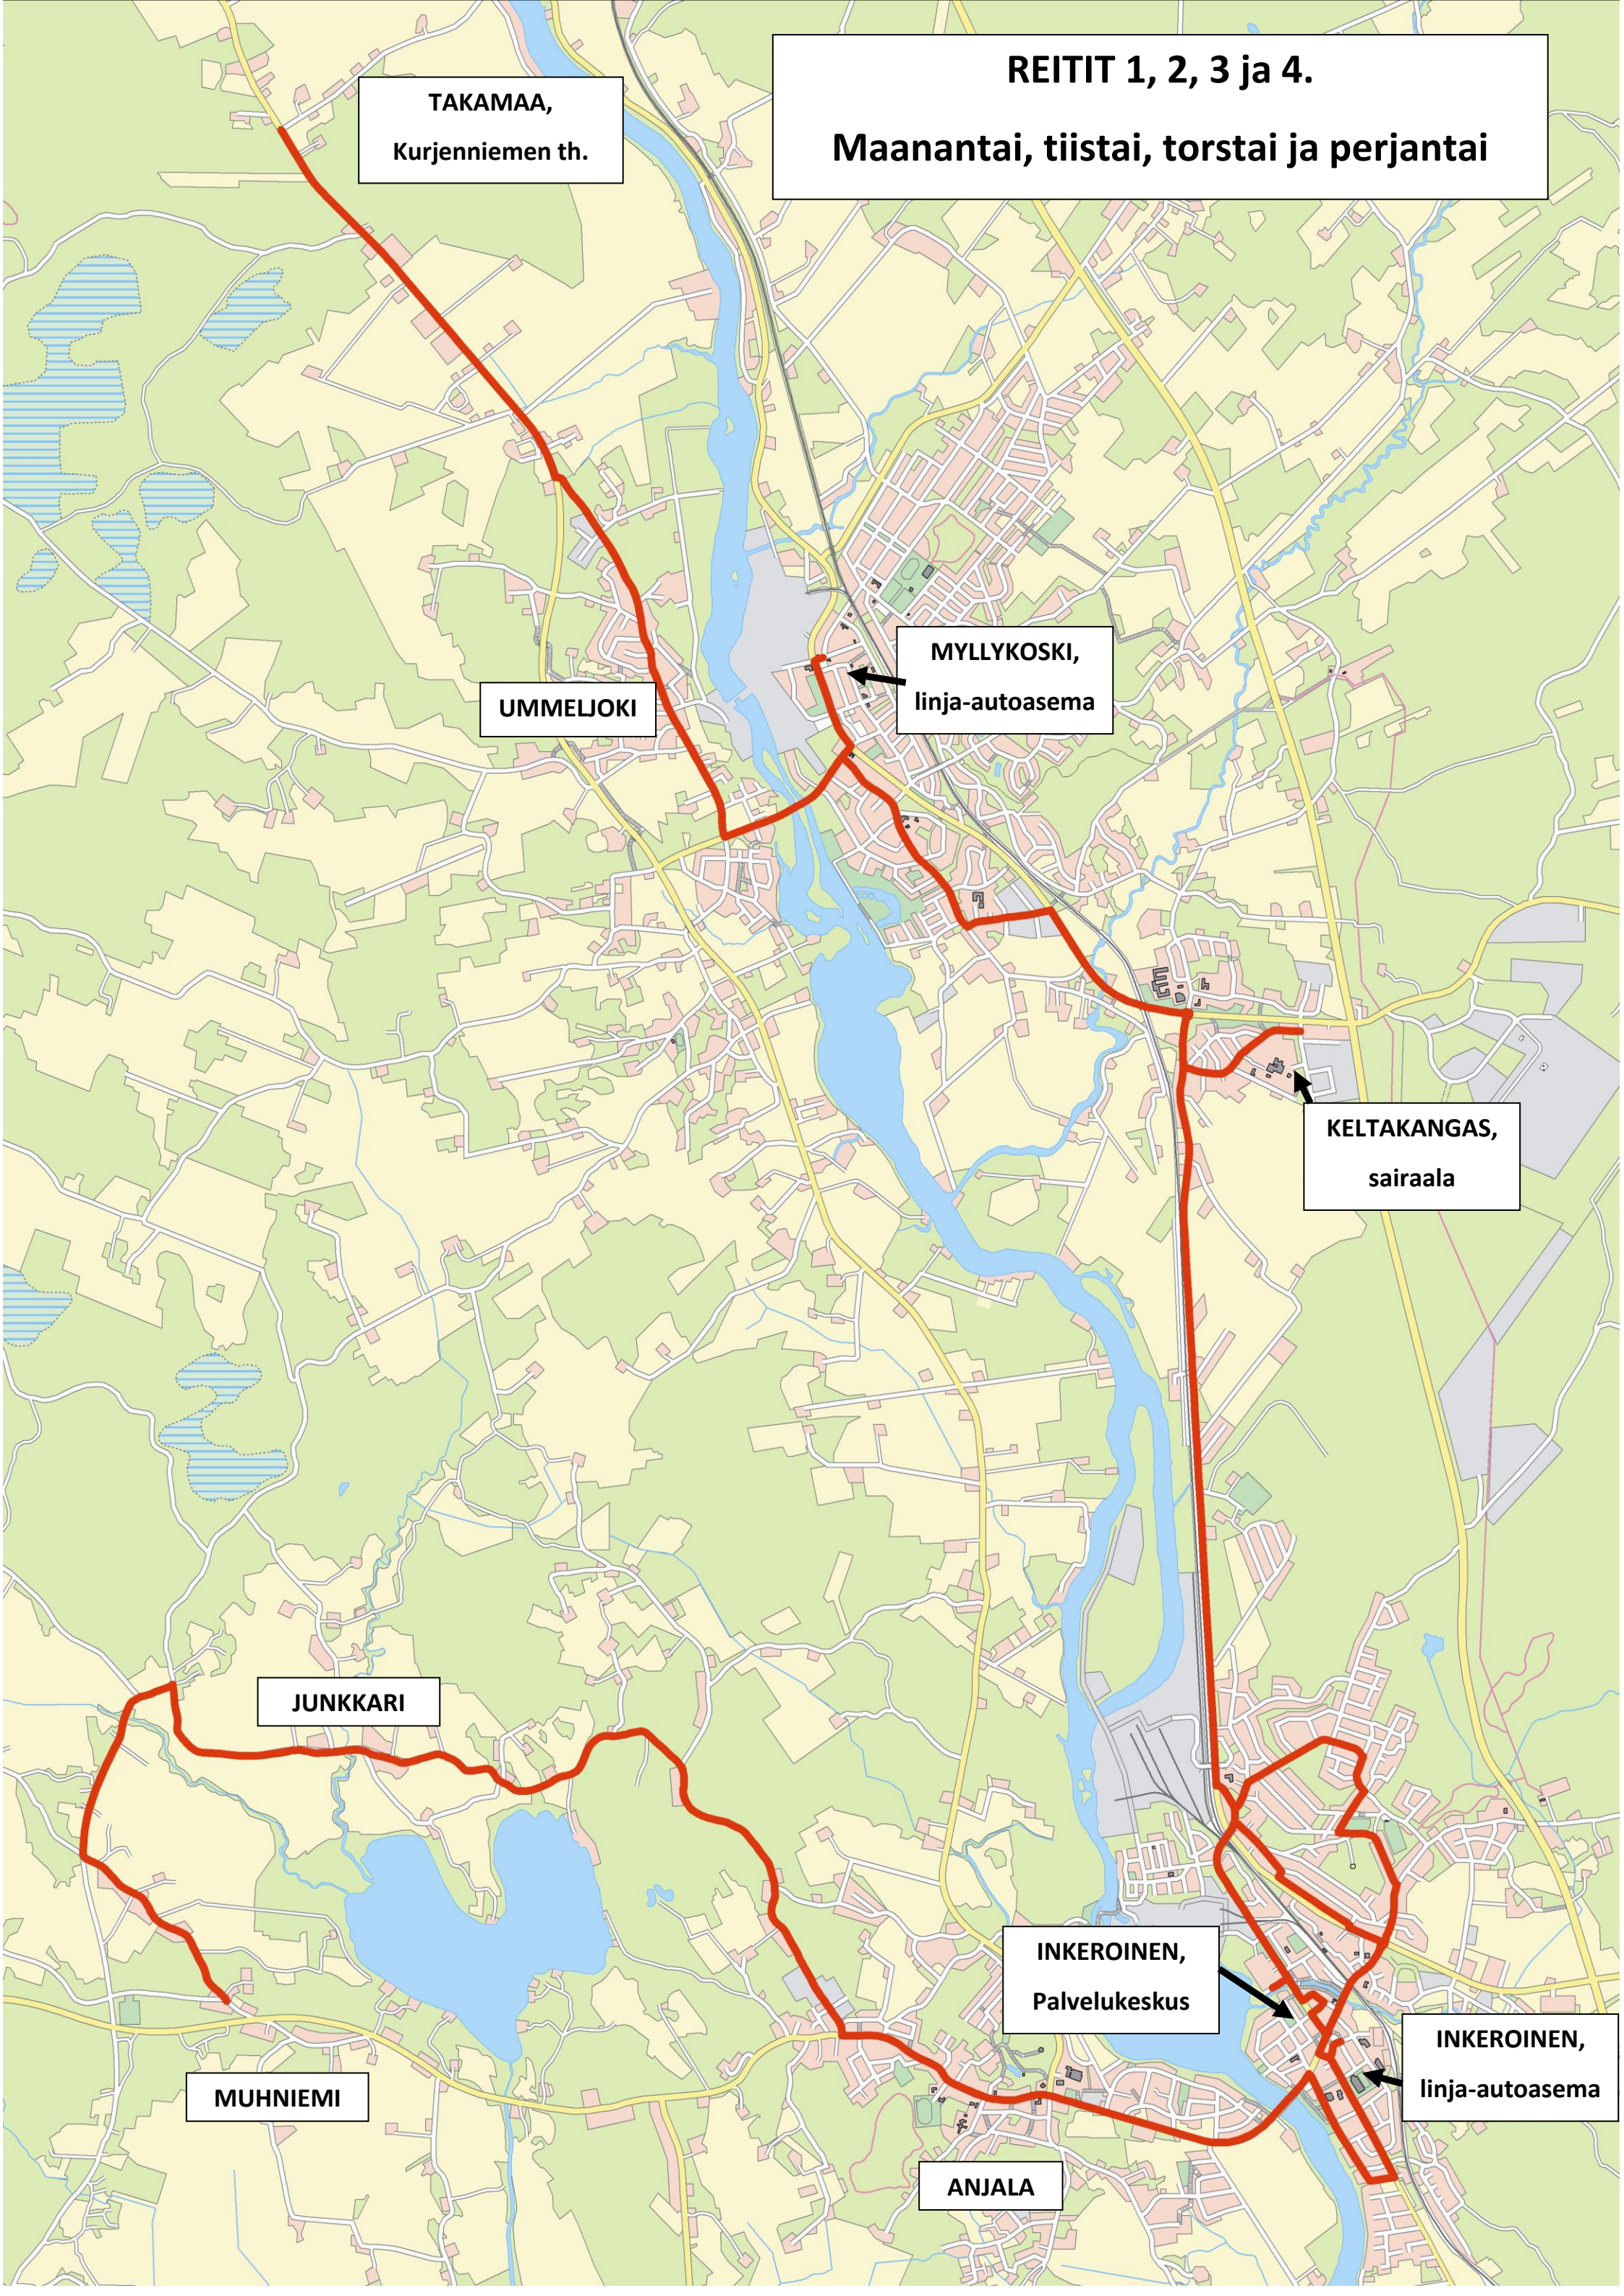

REITIT 1, 2, 3 ja 4.

Maanantai, tiistai, torstai ja perjantai

TAKAMAA,
Kurjenniemen th.

UMMELJOKI

MYLLYKOSKI,
linja-autoasema

KELTAKANGAS,
sairaala

JUNKKARI

INKEROINEN,
Palvelukeskus

INKEROINEN,
linja-autoasema

MUHNIEMI

ANJALA

REITIT 5, 6, 7 ja 8.

Keskiviikko

RAUTAKORPI

**MYLLYKOSKI,
linja-autoasema**

KURENSUO