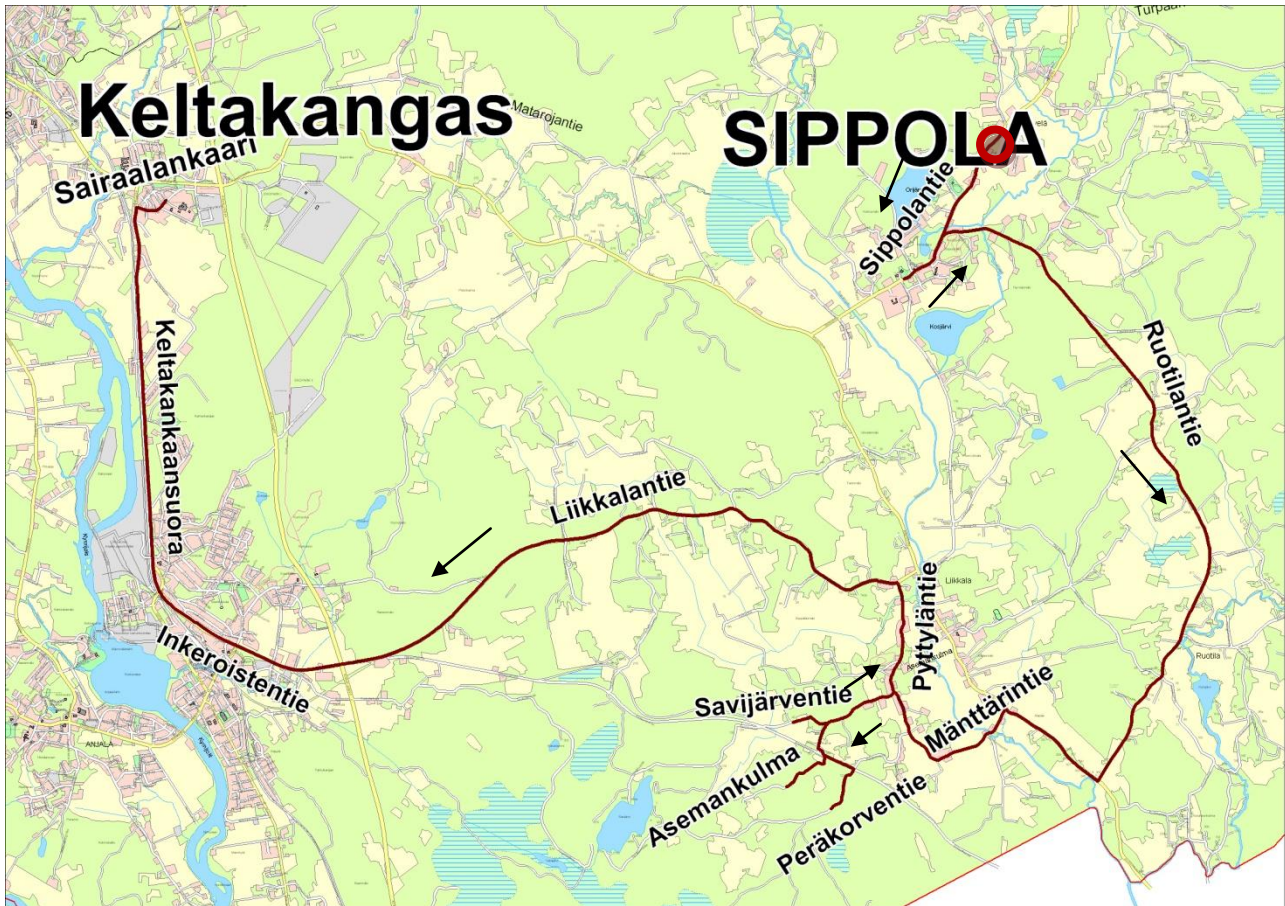

## Asiointilinja 12: Hirvelä-Sippola-Ruotila-Liikkala-Inkeroinen-Keltakangas

Karttaan merkitty reitin lähtöpiste  ja ajosuunta menomatalla, paluumatka samaa reittiä takaisin.

Kalusto: 16-paikkainen ajoneuvo

Ajopäivä perjantai.

Aikataulu:

9:25	Hirvelä	12:45
9:30	Sippola	12:40
9:40	Ruotila	12:30
9:50	Liikkala	12:20
10:00	Inkeroinen	12:10
10:10	Keltakangas	12:00

Lisätietoja ja kuljetustilaukset: Ma-Sa Lines Ay, puh. 040 565 9623