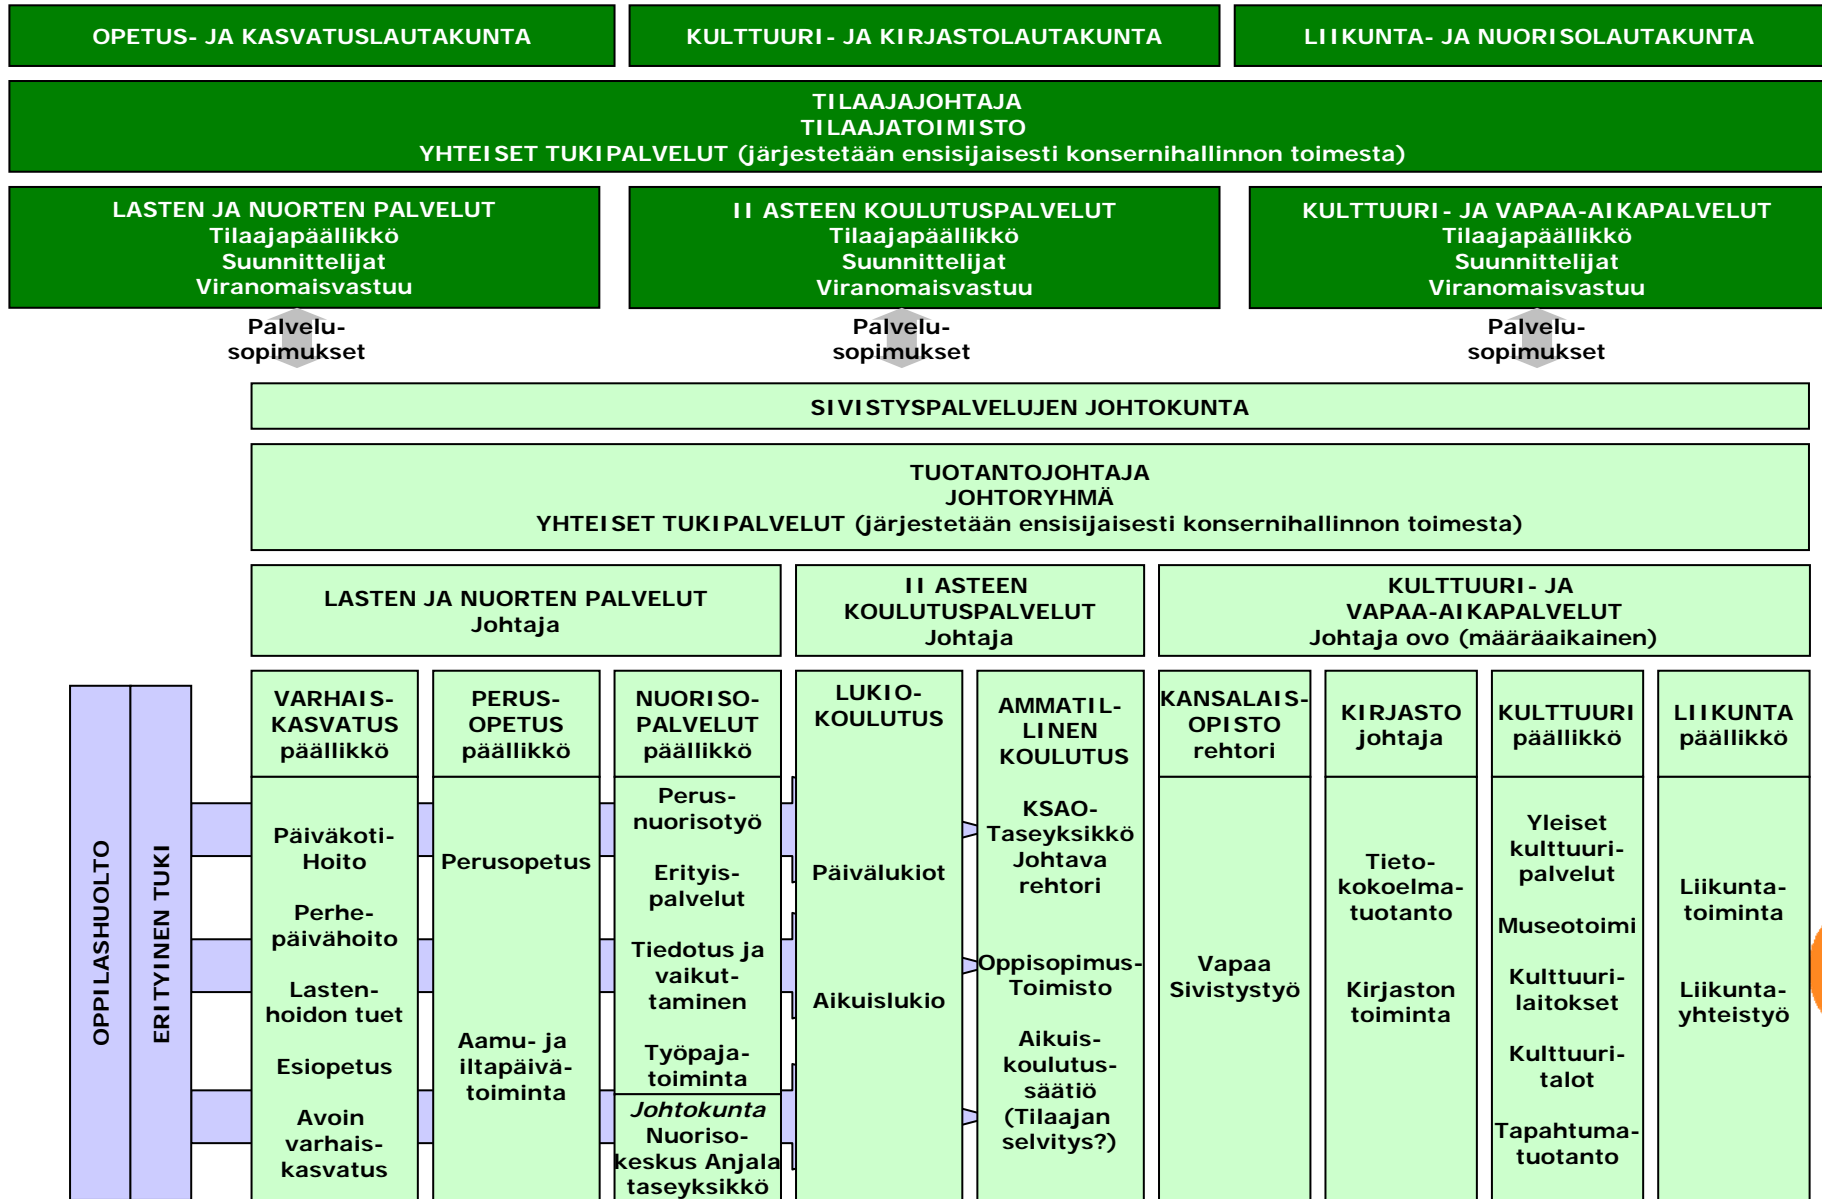

Sivistyksen toimiala

OPPIMISEN JA KASVATUKSEN PROSESSI

ELÄMÄNLAATUPROSESSI