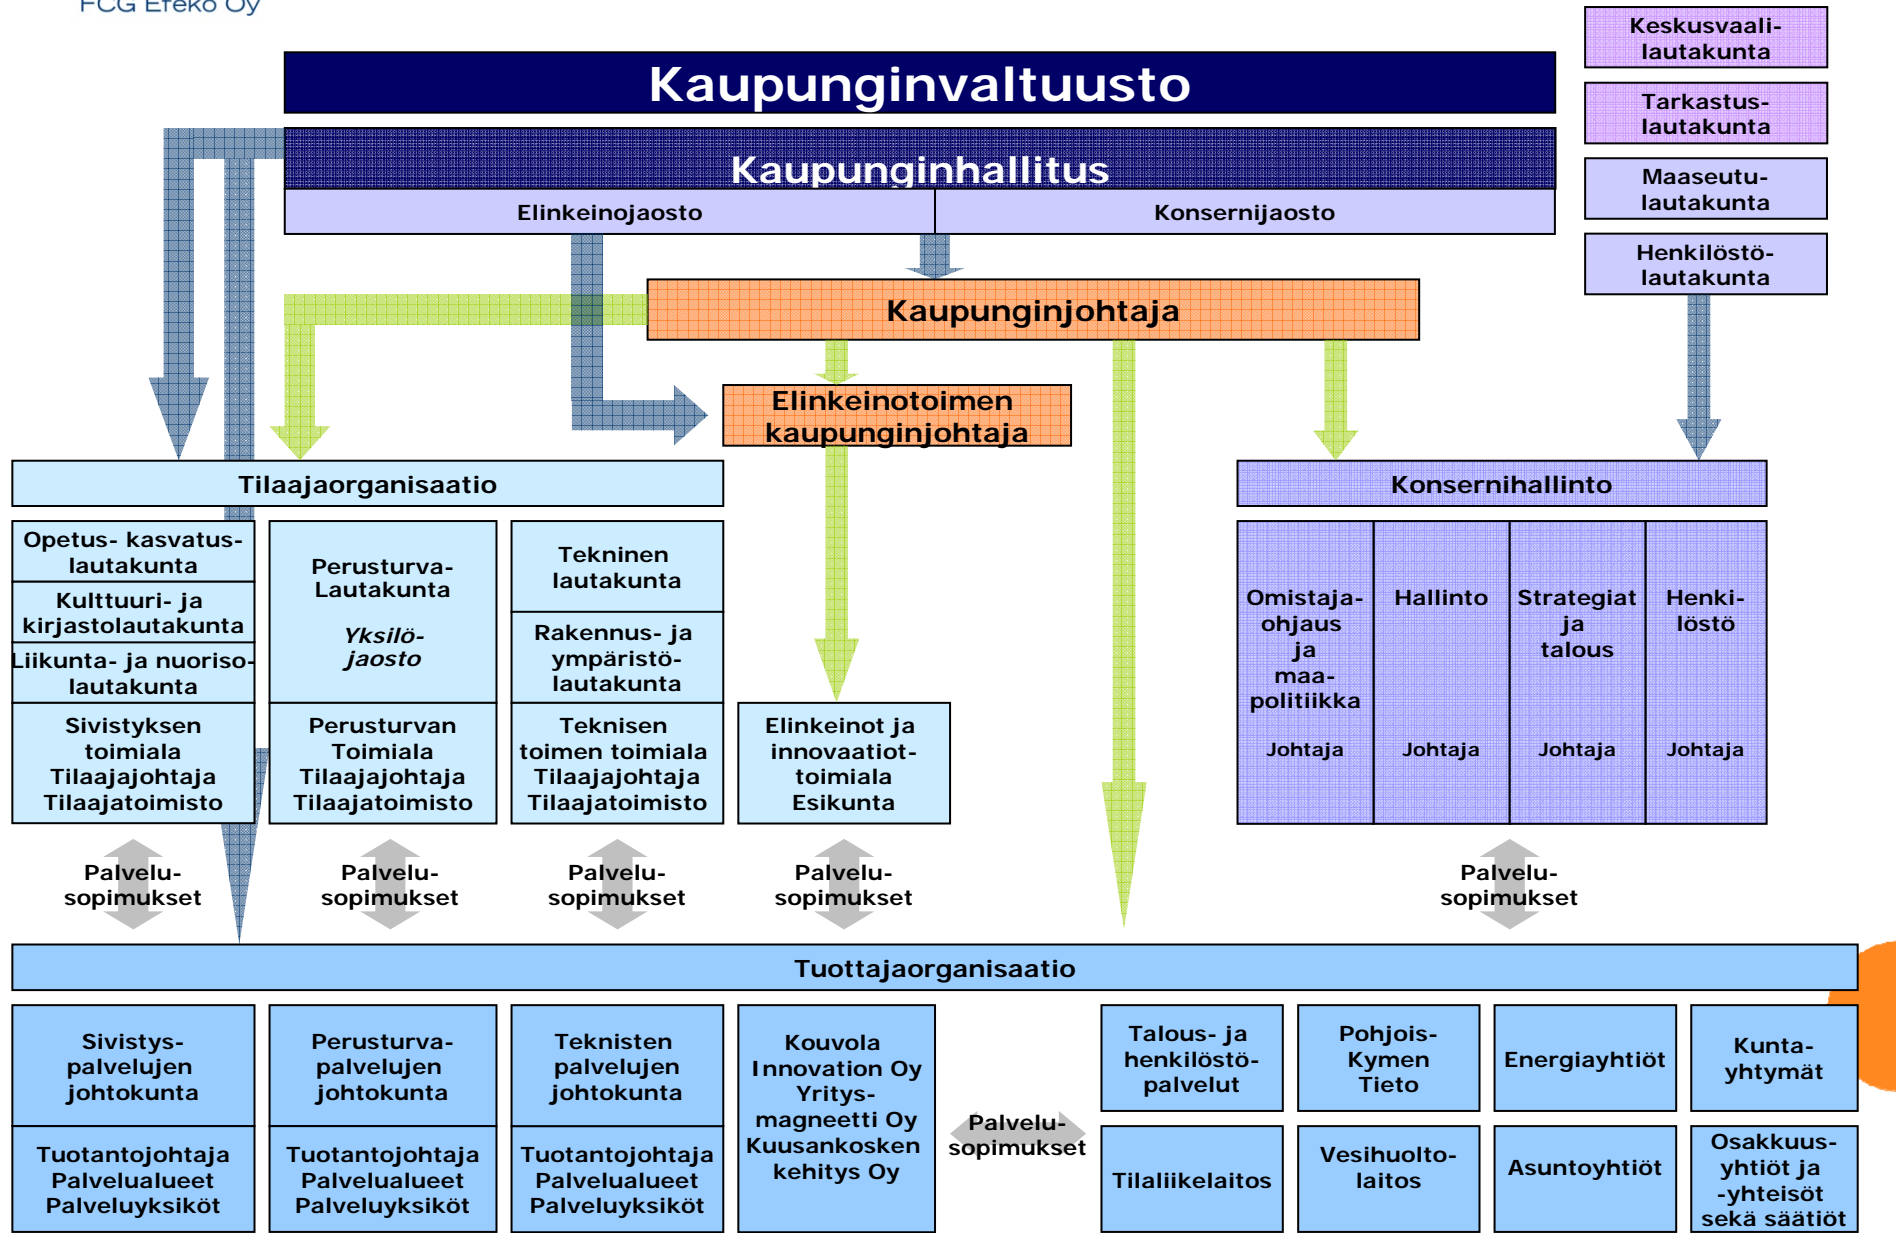

# Kouvola 2009 organisaatorakenne

Yhdistymistyöryhmän esitys

14.5.2008

## Huomioita organisaatorakenteesta

- ❑ On huomioitava, että kyseessä on siirtymäkauden organisaatorakenne, joka on laadittu pitäen silmällä uuden organisaation aloittaminen 1.1.2009.
- ❑ Tavoiteorganisaatio ja sen toiminta- ja arviointikriteerit määritetään
- ❑ Tavoiteorganisaatiolle laaditaan toteuttamisohjelma laadun, tuottavuuden, taloudellisuuden ja toiminnallisuuden näkökulmasta
- ❑ Tilaaja-tuottaja-roolien ja erityistapausten määrittely erittäin keskeistä tilaaja-tuottamallin kokonaiskehittämisessä.